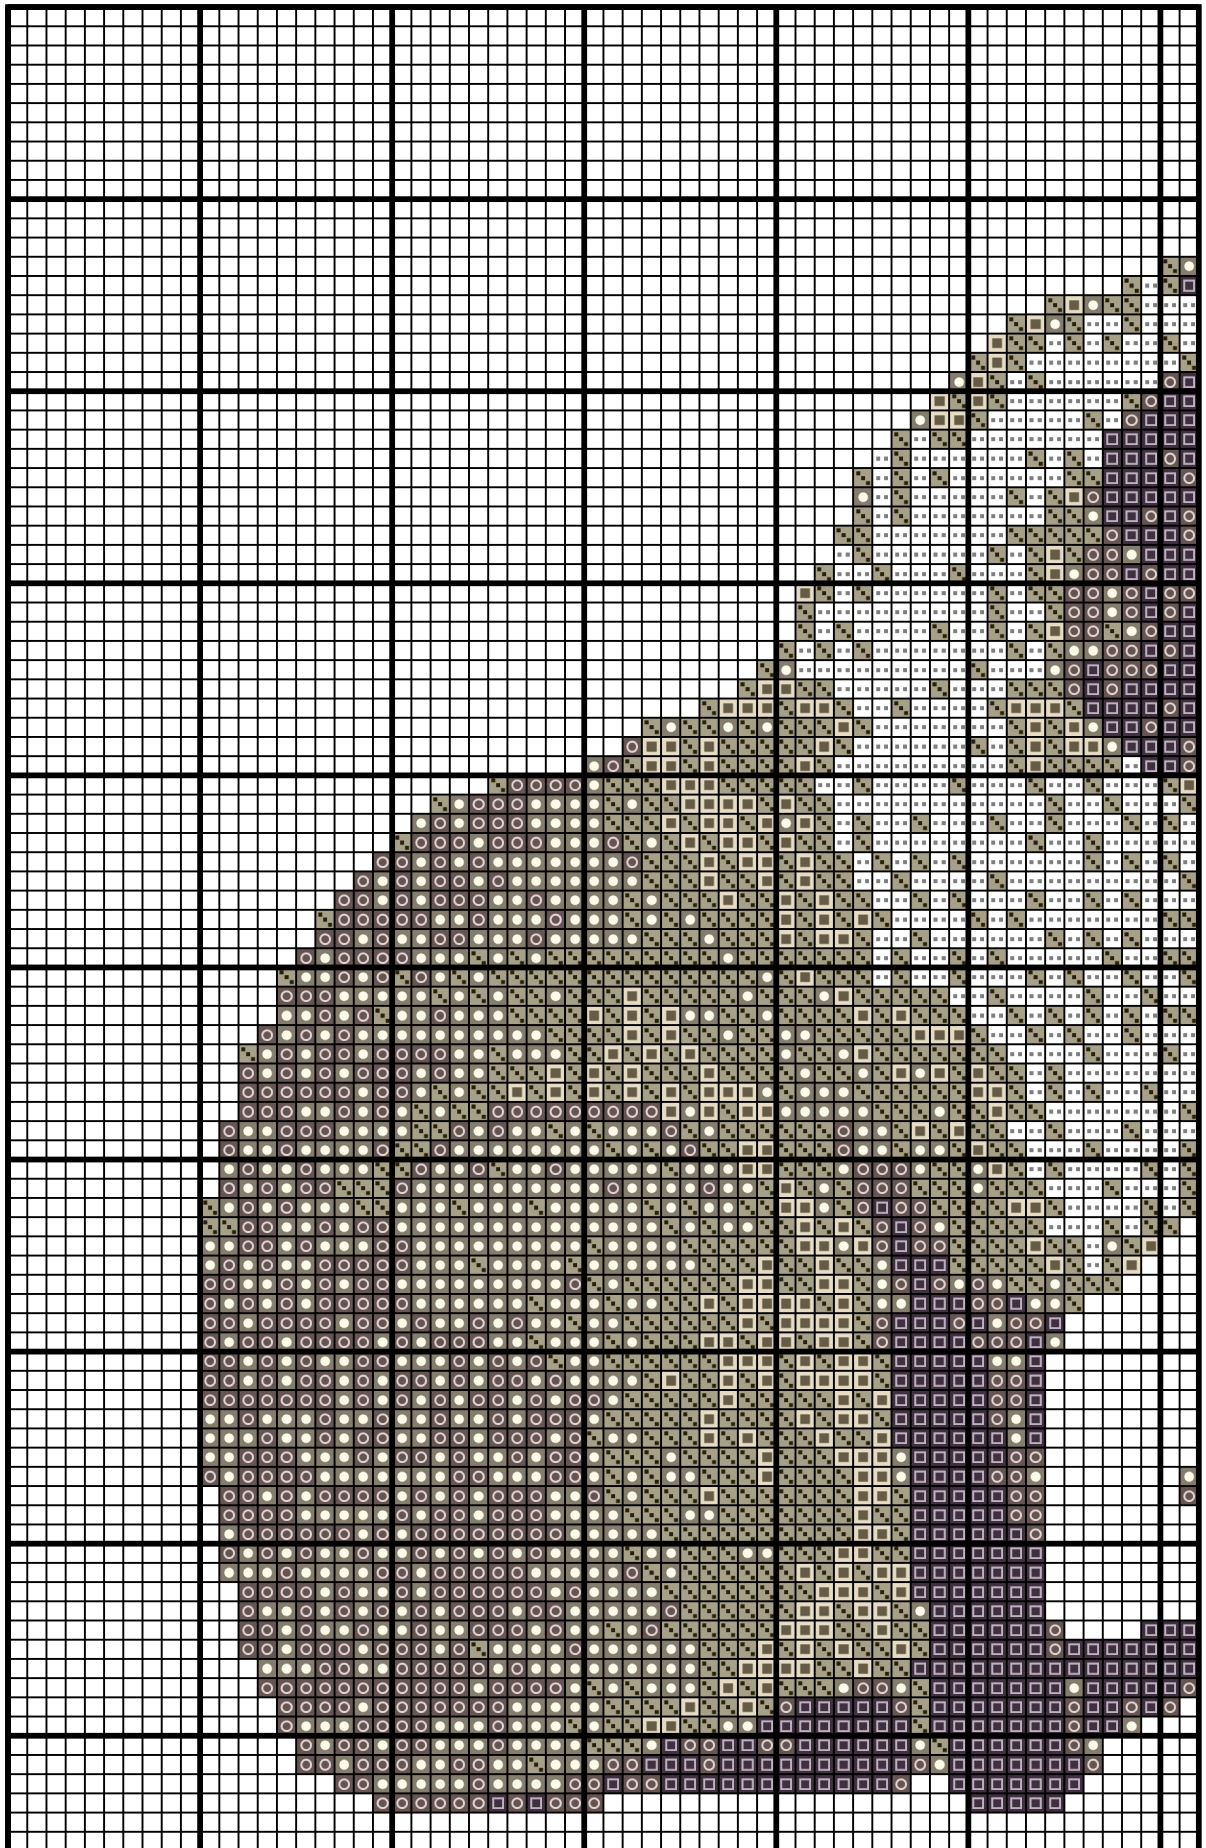

Kot

Autor: mauki

Numer: 17002

Wymiary wzoru: 85x105 (15,42x19,05 cm - Kanwa 14 ct), Liczba kolorów: 6

Kolor / Nazwa		Zestaw	L. oczek	L. motków
	822	DMC	248	1
	646	DMC	697	1
	3799	DMC	532	1
	645	DMC	591	1
	3023	DMC	829	1
	BLANC	DMC	440	1