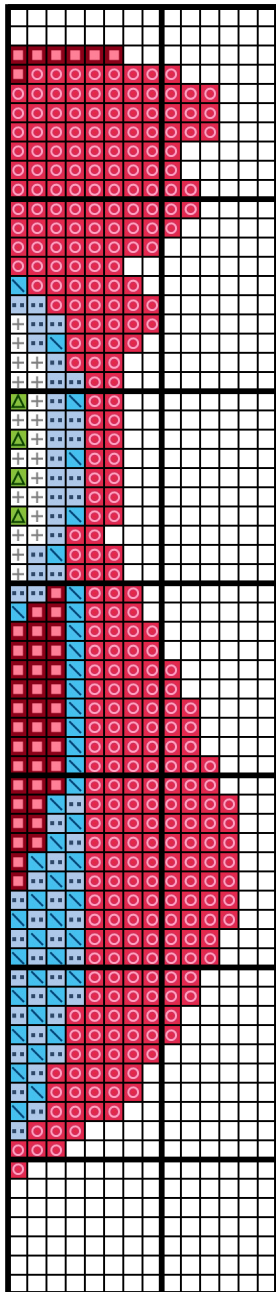

Sowa

Autor: manuki

Numer: 170003

Wymiary wzoru: 76x67 (13,79x12,16 cm - Kanwa 14 ct), Liczba kolorów: 10

Kolor / Nazwa		Zestaw	L. oczek	L. motków
	777	DMC	488	1
	963	DMC	34	1
	962	DMC	160	1
	3832	DMC	792	1
	3716	DMC	845	1
	827	DMC	333	1
	3846	DMC	211	1
	BLANC	DMC	551	1
	907	DMC	56	1
	3371	DMC	314	1