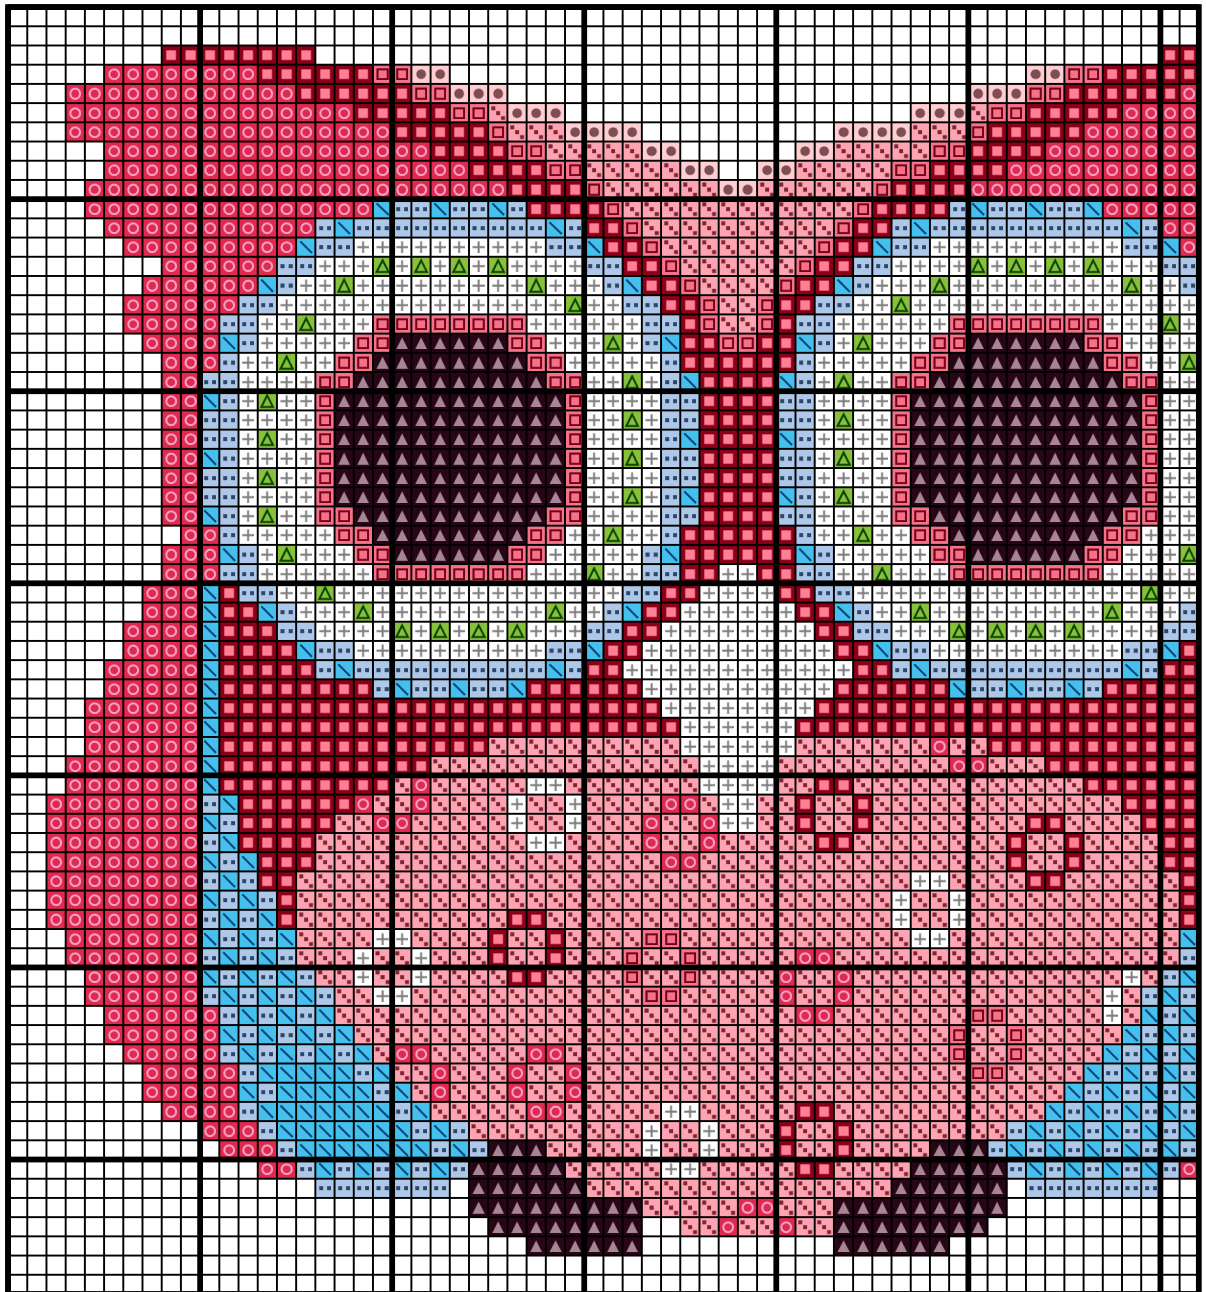

Sowa

Autor: manuki

Numer: 170003

Wymiary wzoru: 76x67 (13,79x12,16 cm - Kanwa 14 ct), Liczba kolorów: 10

Kolor / Nazwa		Zestaw	L. oczek	L. motków
	777	DMC	488	1
	963	DMC	34	1
	962	DMC	160	1
	3832	DMC	792	1
	3716	DMC	845	1
	827	DMC	333	1
	3846	DMC	211	1
	BLANC	DMC	551	1
	907	DMC	56	1
	3371	DMC	314	1