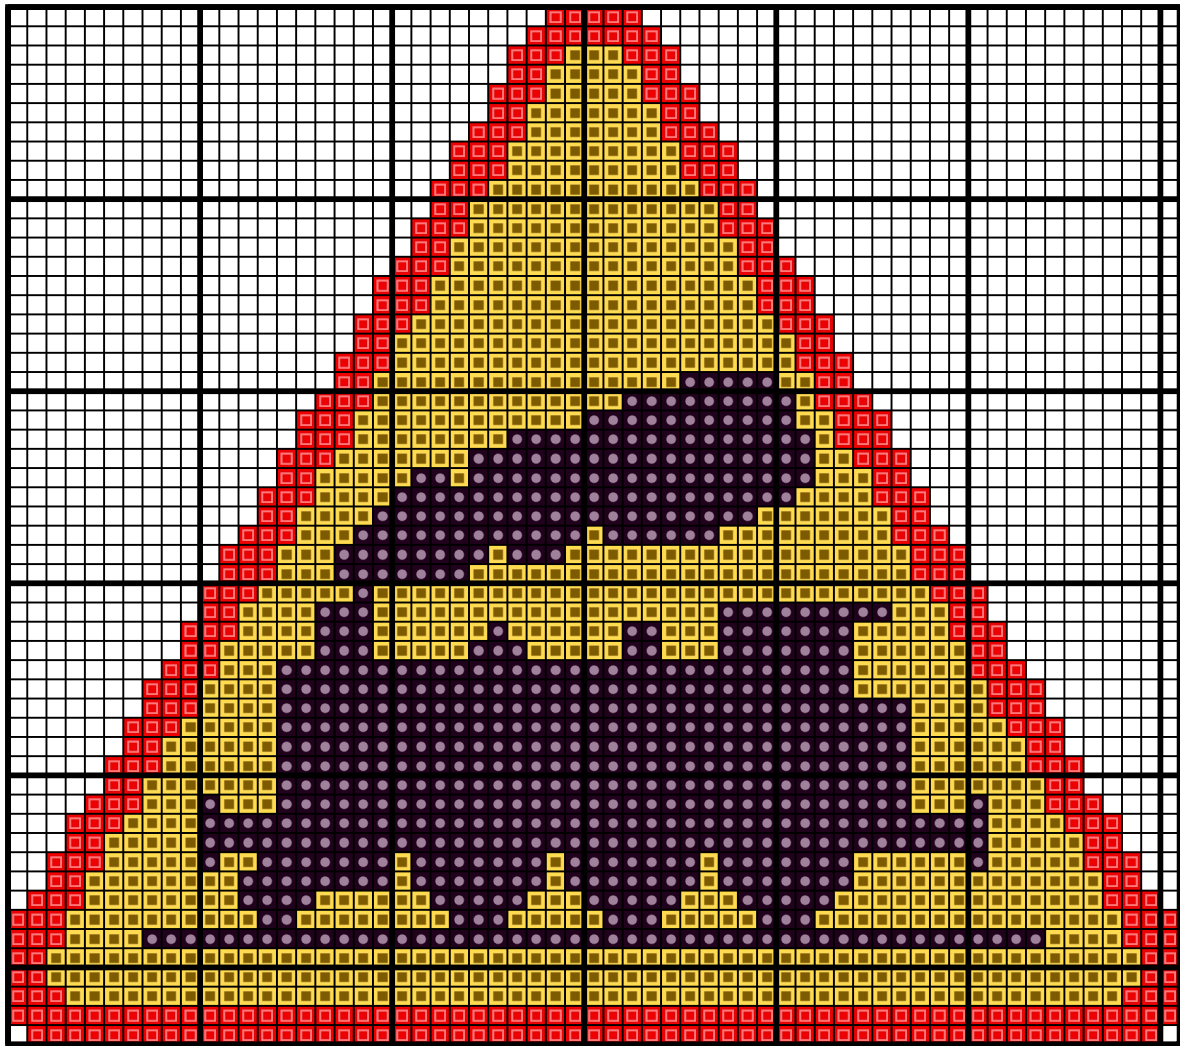

Znaki

Autor: manuki

Numer: 170004

Wymiary wzoru: 61x54 (11,07x9,80 cm - Kanwa 14 ct), Liczba kolorów: 3

Kolor / Nazwa		Zestaw	L. oczek	L. motków
	743	DMC	873	1
	310	DMC	675	1
	666	DMC	400	1