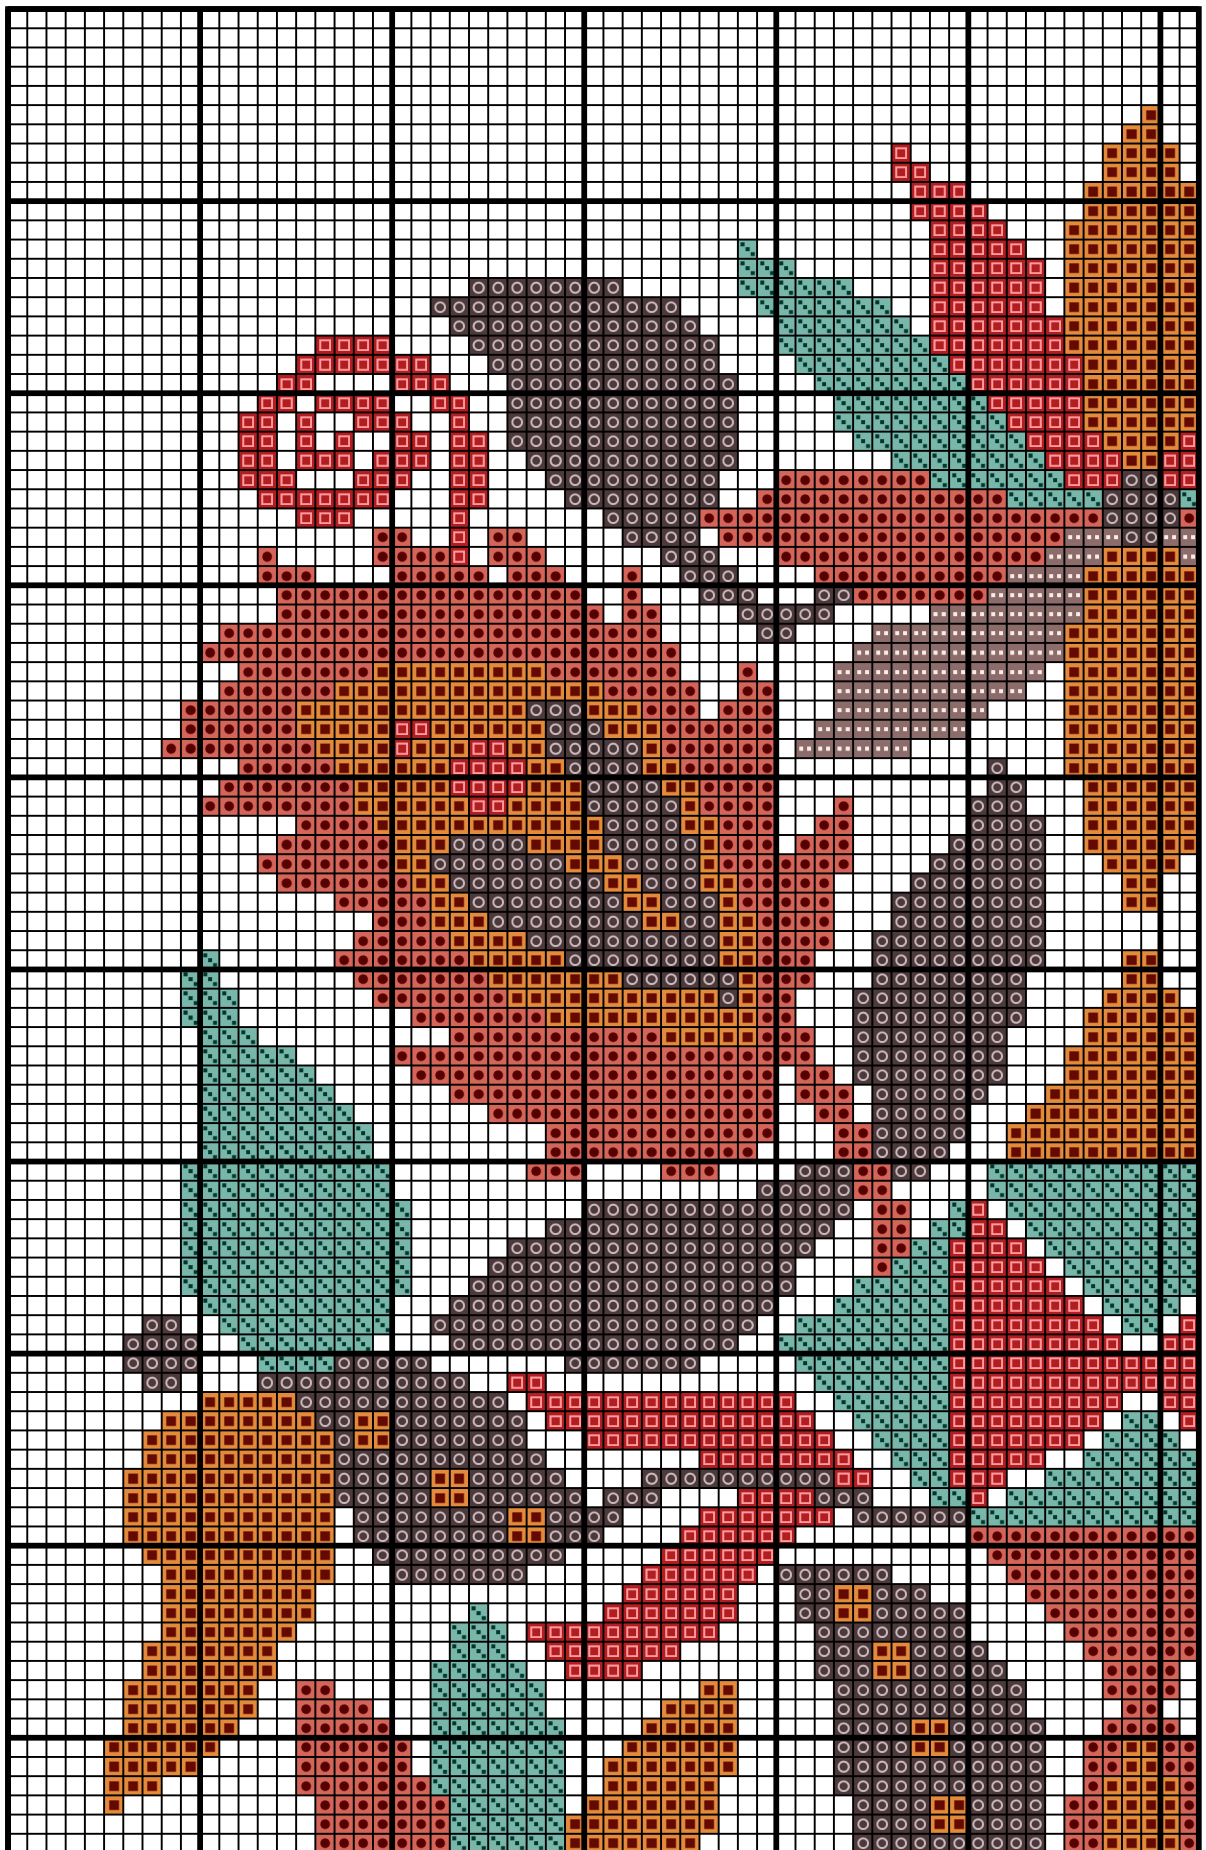

Motyw

Autor: manuki

Numer: 170005

Wymiary wzoru: 118x134 (21,41x24,31 cm - Kanwa 14 ct), Liczba kolorów: 6

Kolor / Nazwa		Zestaw	L. oczek	L. motków
	977	DMC	1608	1
	3778	DMC	1669	1
	3830	DMC	1162	1
	844	DMC	2143	2
	993	DMC	1234	1
	451	DMC	566	1