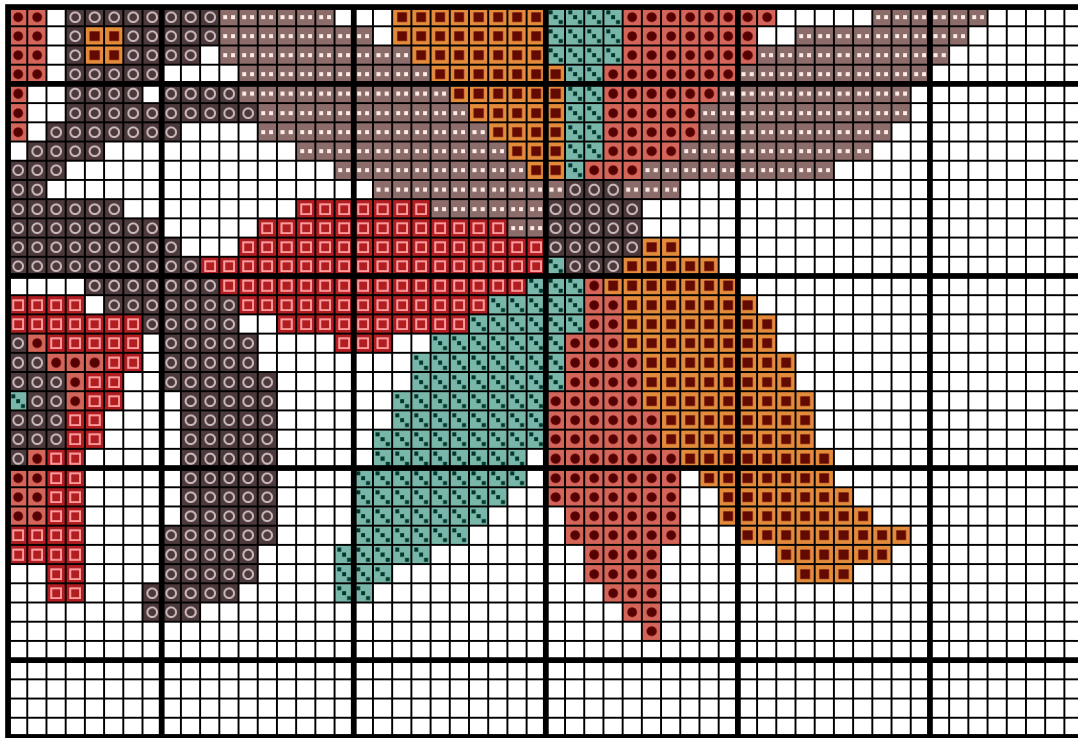

Motyw

Autor: manuki

Numer: 170005

Wymiary wzoru: 118x134 (21,41x24,31 cm - Kanwa 14 ct), Liczba kolorów: 6

Kolor / Nazwa		Zestaw	L. oczek	L. motków
	977	DMC	1608	1
	3778	DMC	1669	1
	3830	DMC	1162	1
	844	DMC	2143	2
	993	DMC	1234	1
	451	DMC	566	1