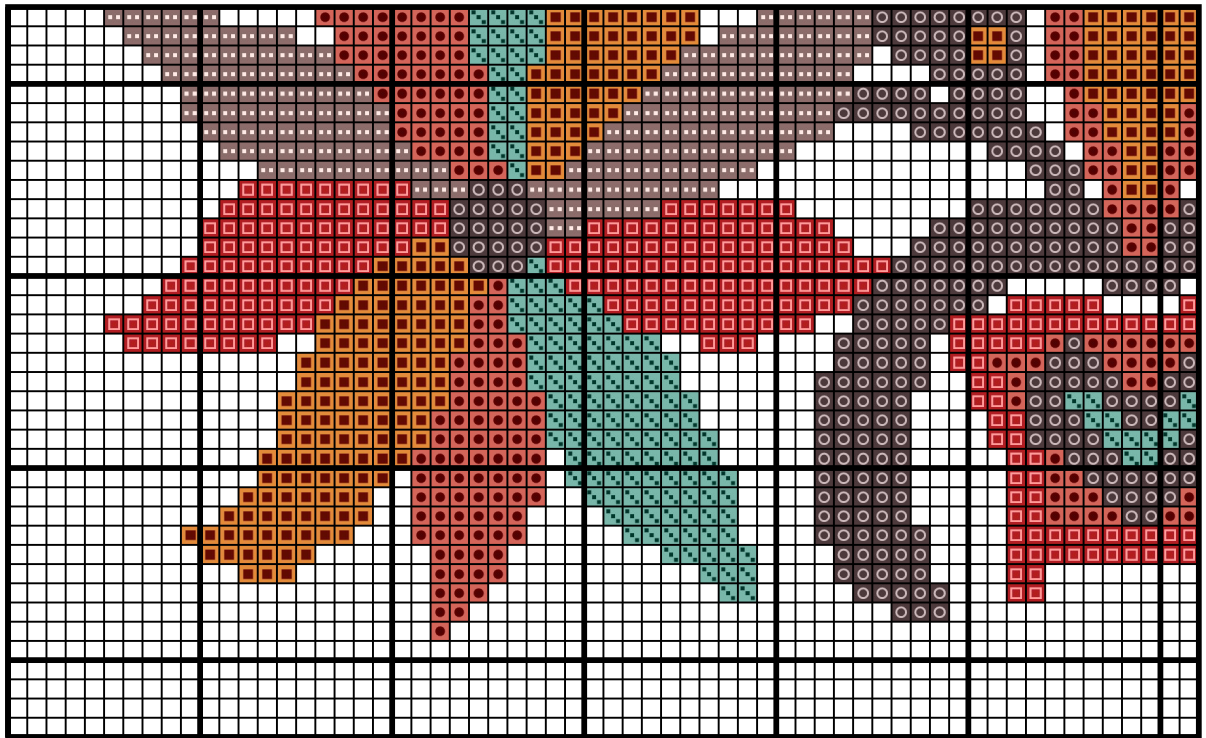

Motyw

Autor: manuki

Numer: 170005

Wymiary wzoru: 118x134 (21,41x24,31 cm - Kanwa 14 ct), Liczba kolorów: 6

Kolor / Nazwa		Zestaw	L. oczek	L. motków
	977	DMC	1608	1
	3778	DMC	1669	1
	3830	DMC	1162	1
	844	DMC	2143	2
	993	DMC	1234	1
	451	DMC	566	1