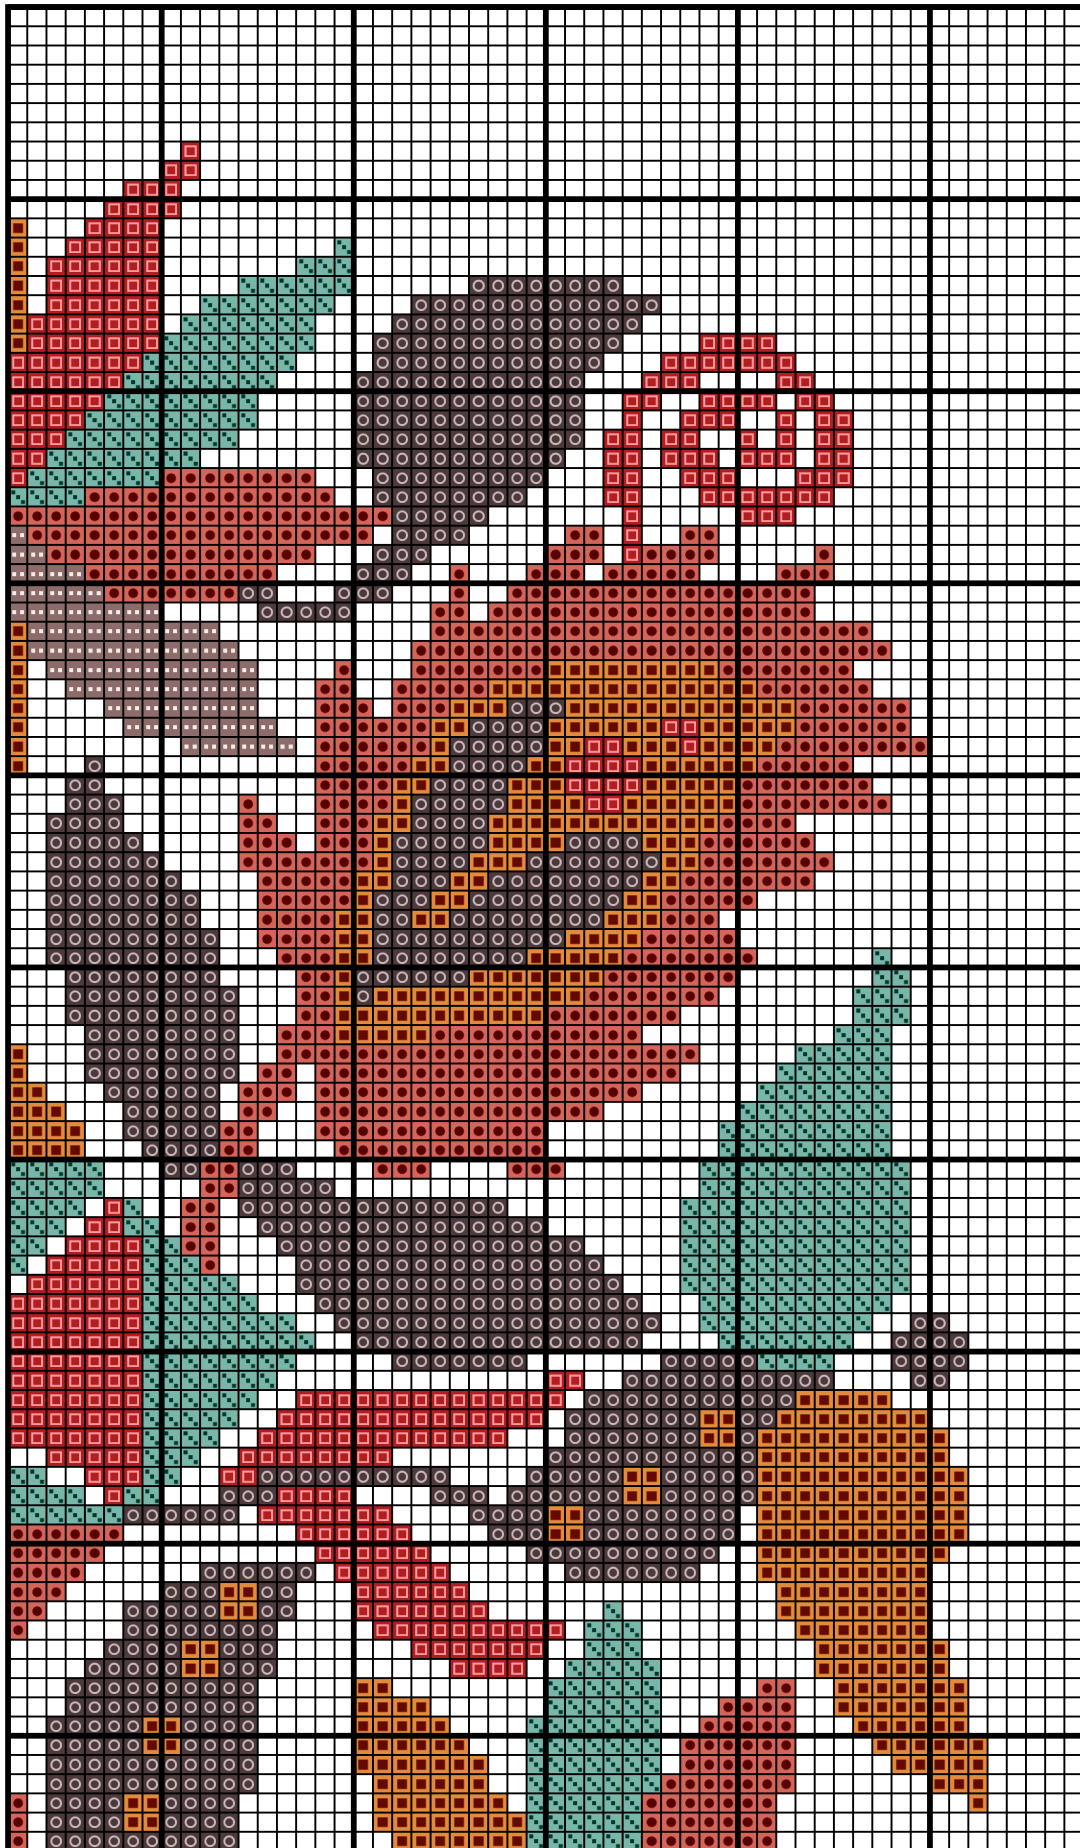

Motyw

Autor: manuki

Numer: 170005

Wymiary wzoru: 118x134 (21,41x24,31 cm - Kanwa 14 ct), Liczba kolorów: 6

Kolor / Nazwa		Zestaw	L. oczek	L. motków
	977	DMC	1608	1
	3778	DMC	1669	1
	3830	DMC	1162	1
	844	DMC	2143	2
	993	DMC	1234	1
	451	DMC	566	1