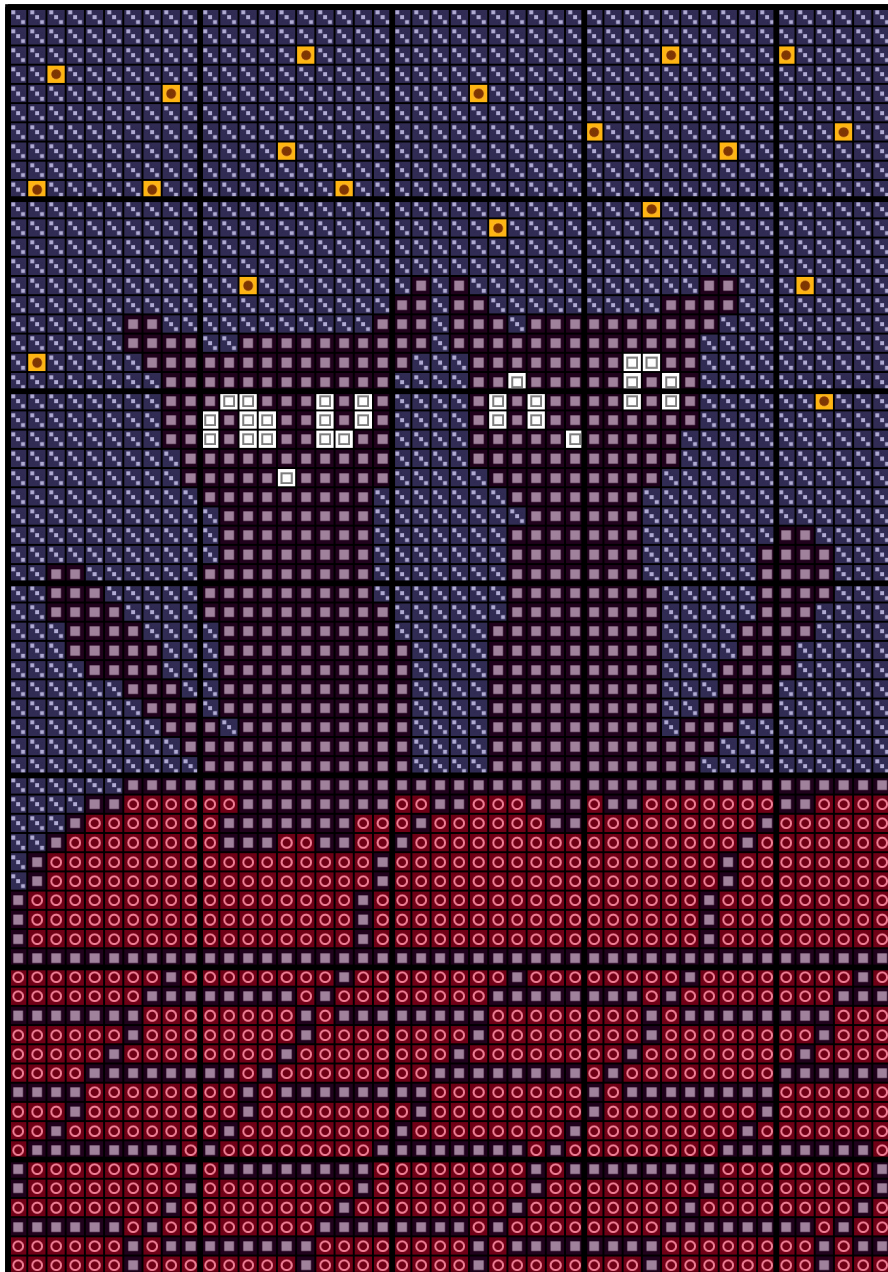

Na dachu

Autor: manuki

Numer: 170006

Wymiary wzoru: 46x66 (8,35x11,97 cm - Kanwa 14 ct), Liczba kolorów: 5

Kolor / Nazwa		Zestaw	L. oczek	L. motków
	310	DMC	896	1
	972	DMC	19	1
	BLANC	DMC	27	1
	814	DMC	814	1
	336	DMC	1280	1