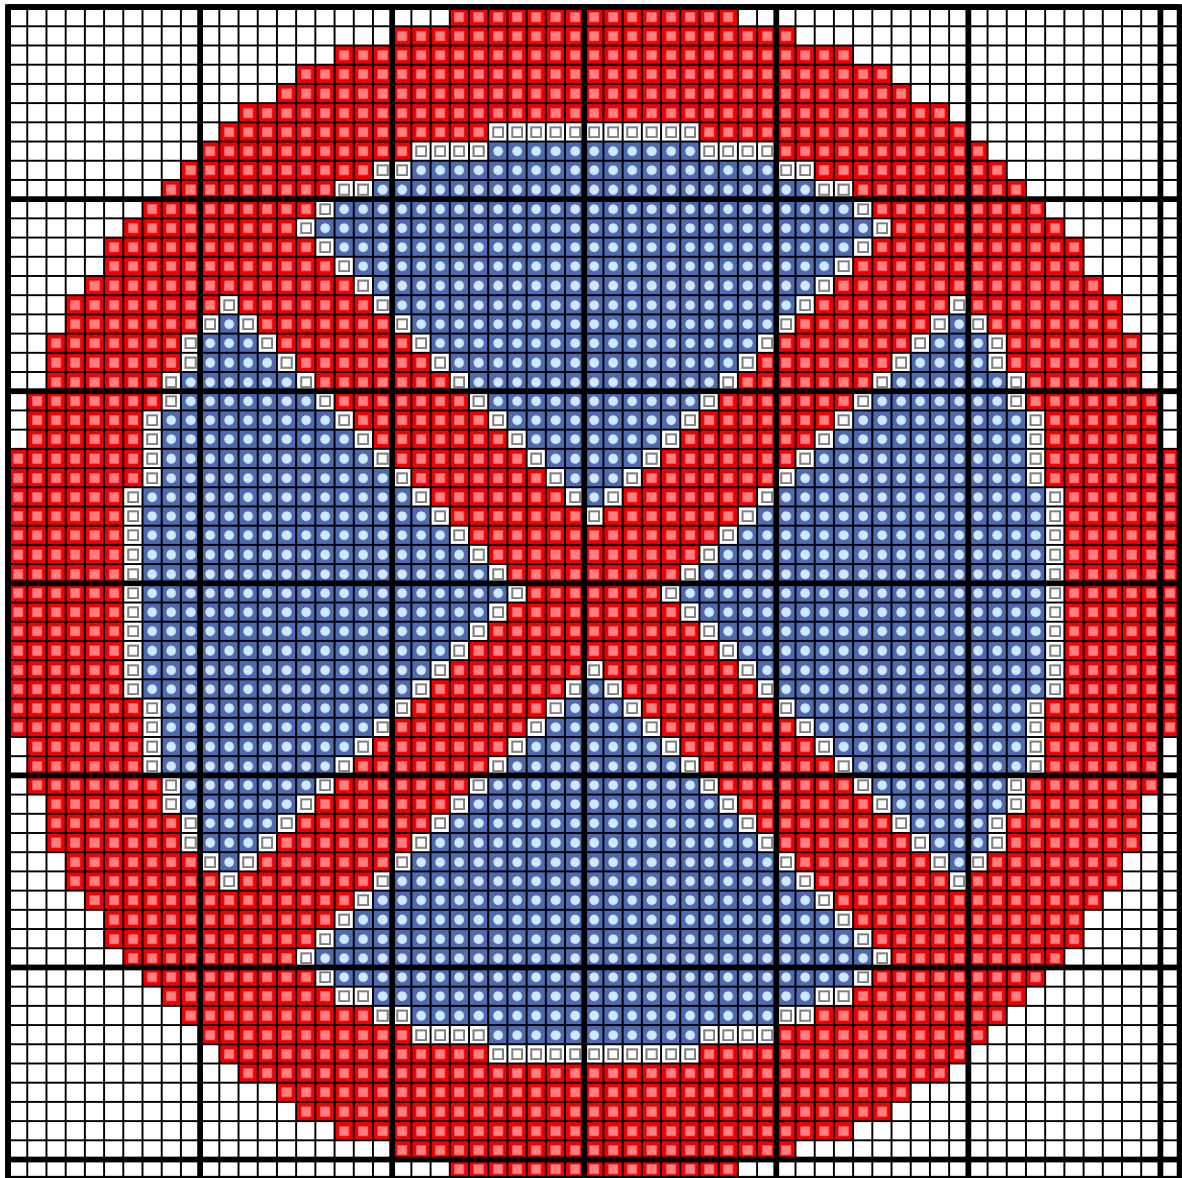

# Znak drogowy

Autor: manuki

Wymiary wzoru: 61x61, Liczba kolorów: 3

Kolor / Nazwa		Zestaw	L. oczek	L. motków
	666	DMC	1537	1
	798	DMC	1220	1
	B5200	DMC	240	1