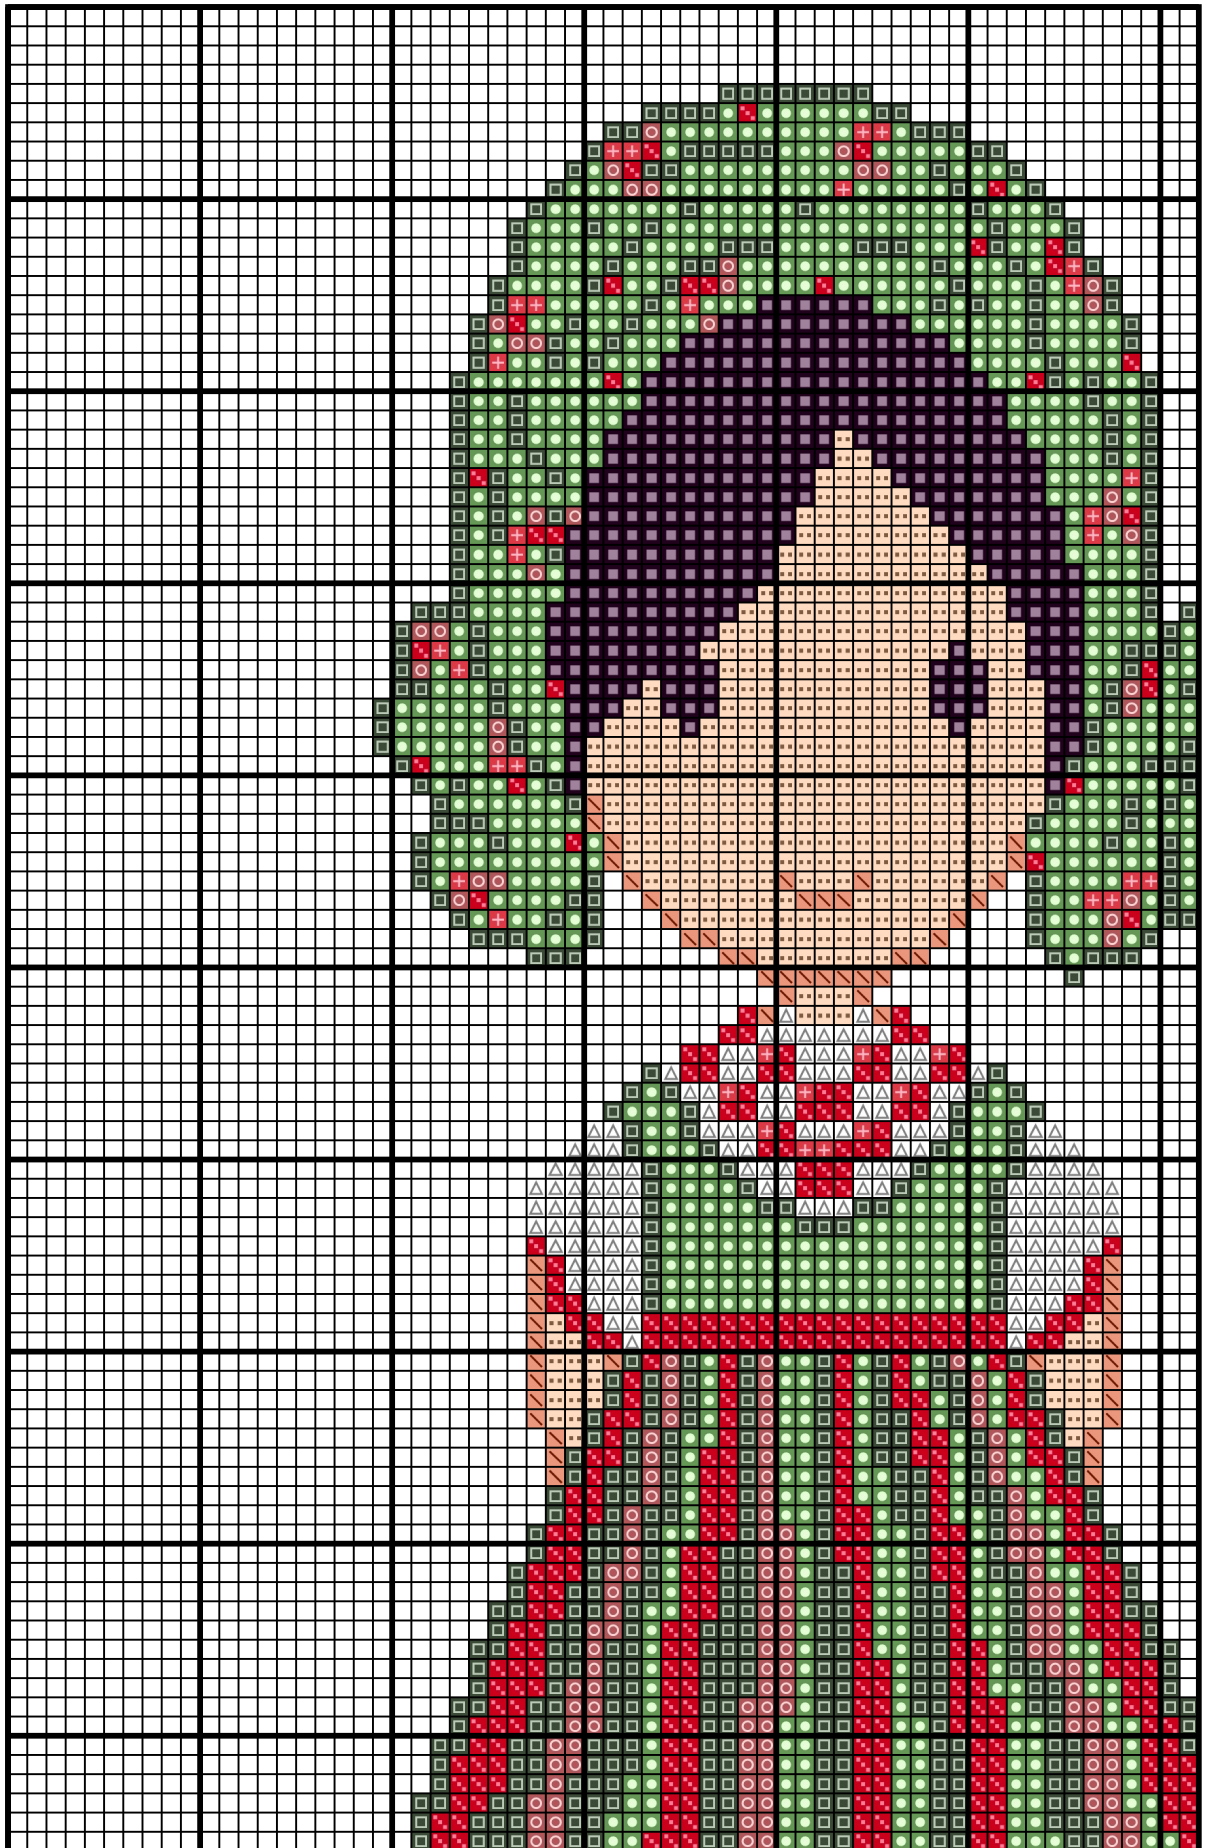

Mazowsze

Autor: manuki

Numer: 170008

Wymiary wzoru: 85x136, Liczba kolorów: 9

Kolor / Nazwa		Zestaw	L. oczek	L. motków
	310	DMC	752	1
	988	DMC	930	1
	520	DMC	708	1
	223	DMC	222	1
	347	DMC	483	1
	948	DMC	426	1
	758	DMC	61	1
	3328	DMC	48	1
	BLANC	DMC	200	1