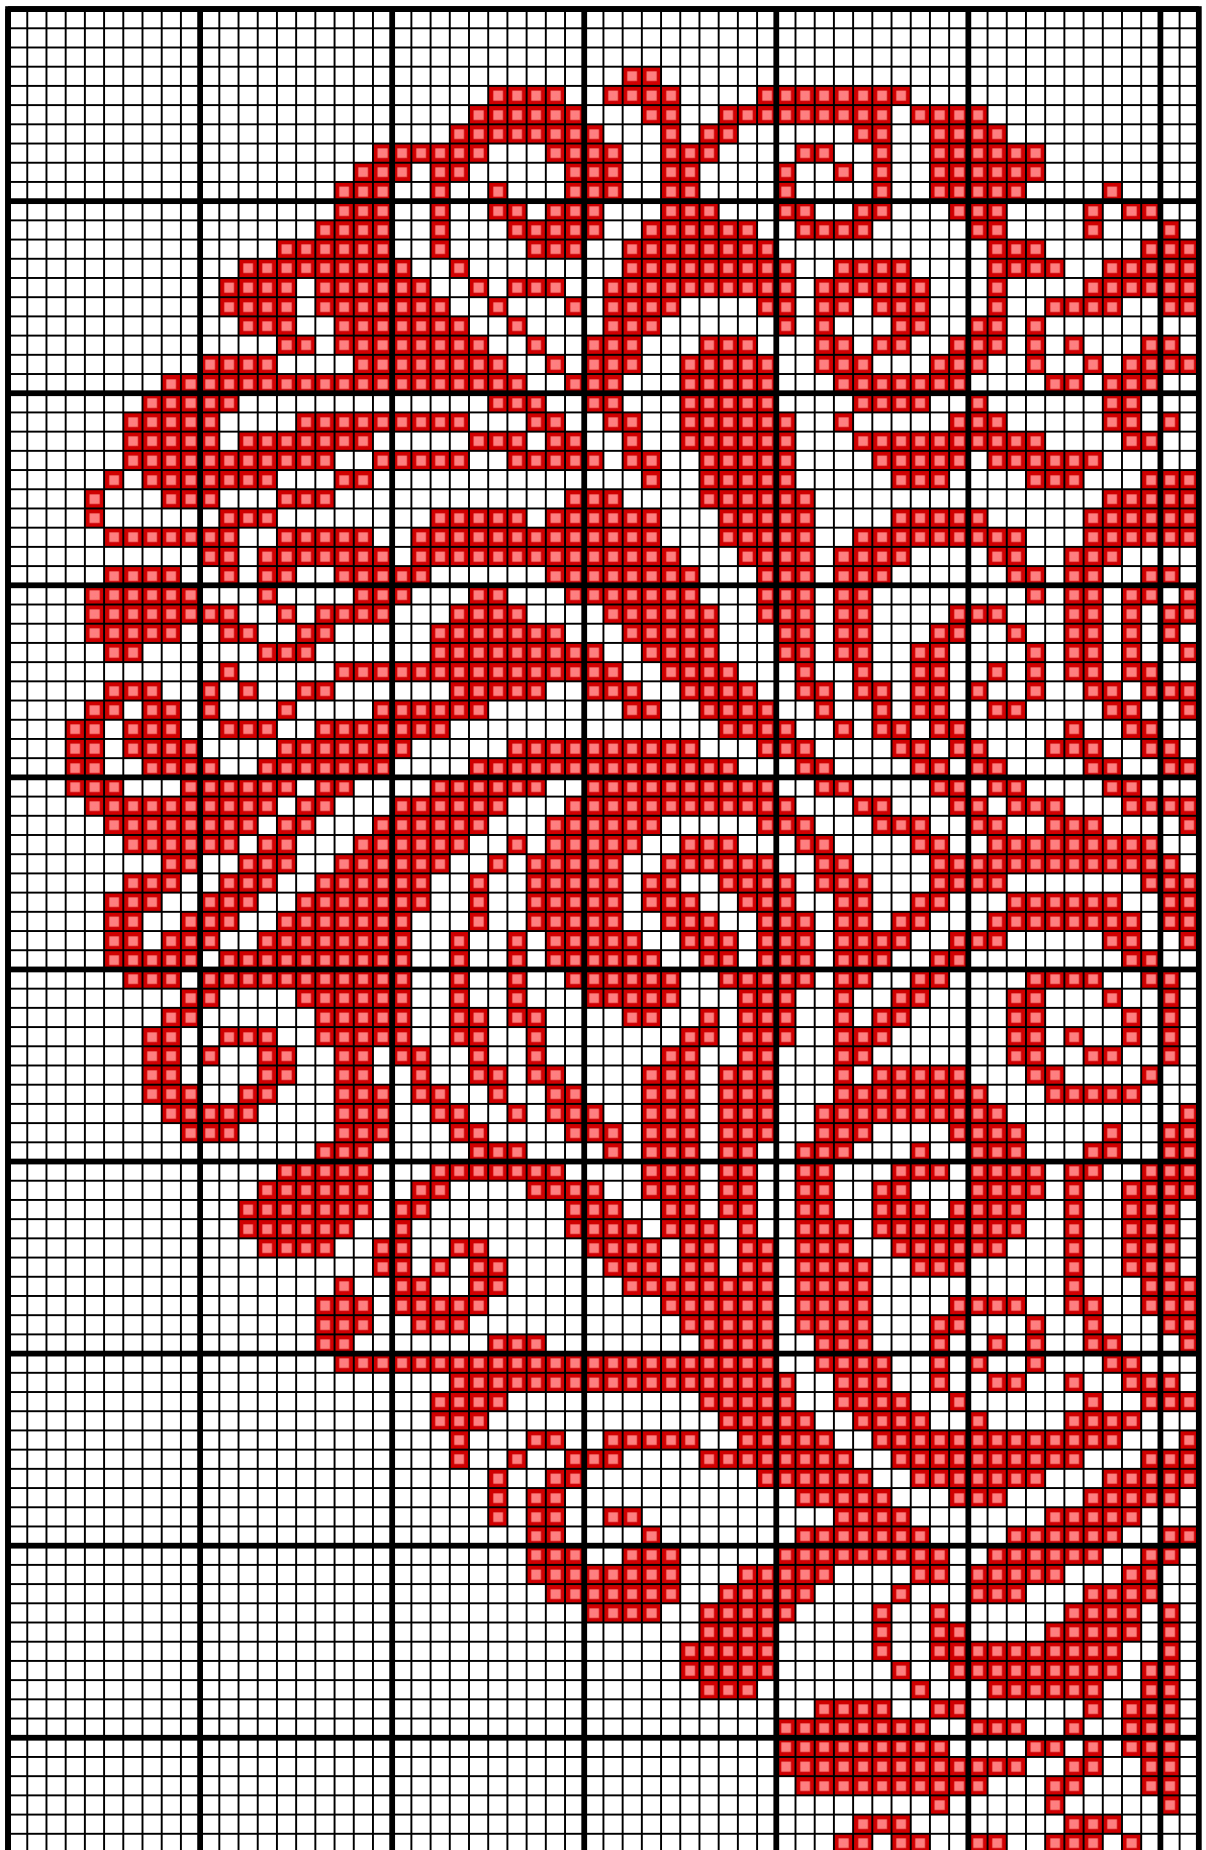

Serce 170010

Autor: manuki

Wymiary wzoru: 130x114 (23,59x20,68 cm - Kanwa 14 ct), Liczba kolorów: 1

Kolor / Nazwa		Zestaw	L. oczek	L. motków
	321	DMC	5165	3