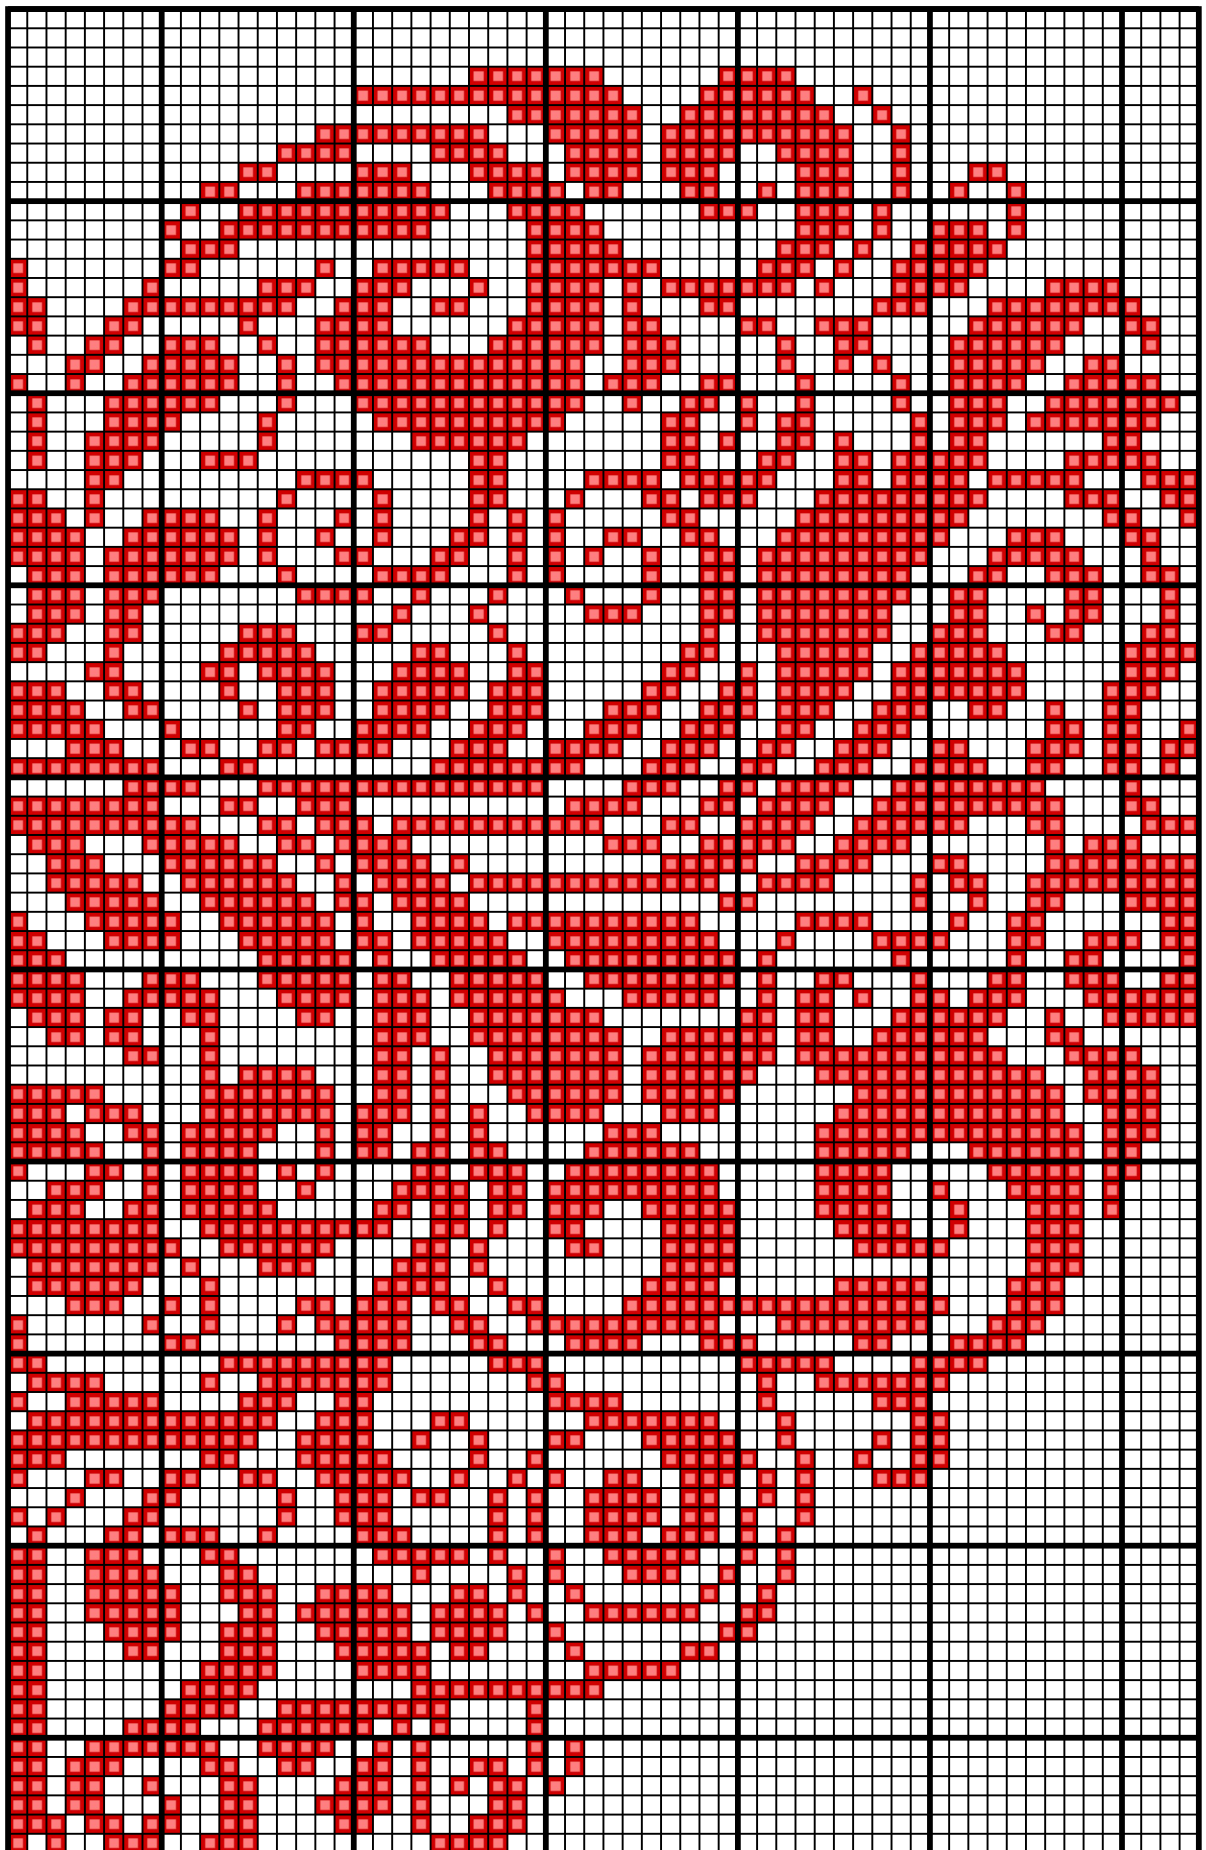

Serce 170010

Autor: manuki

Wymiary wzoru: 130x114 (23,59x20,68 cm - Kanwa 14 ct), Liczba kolorów: 1

Kolor / Nazwa		Zestaw	L. oczek	L. motków
	321	DMC	5165	3