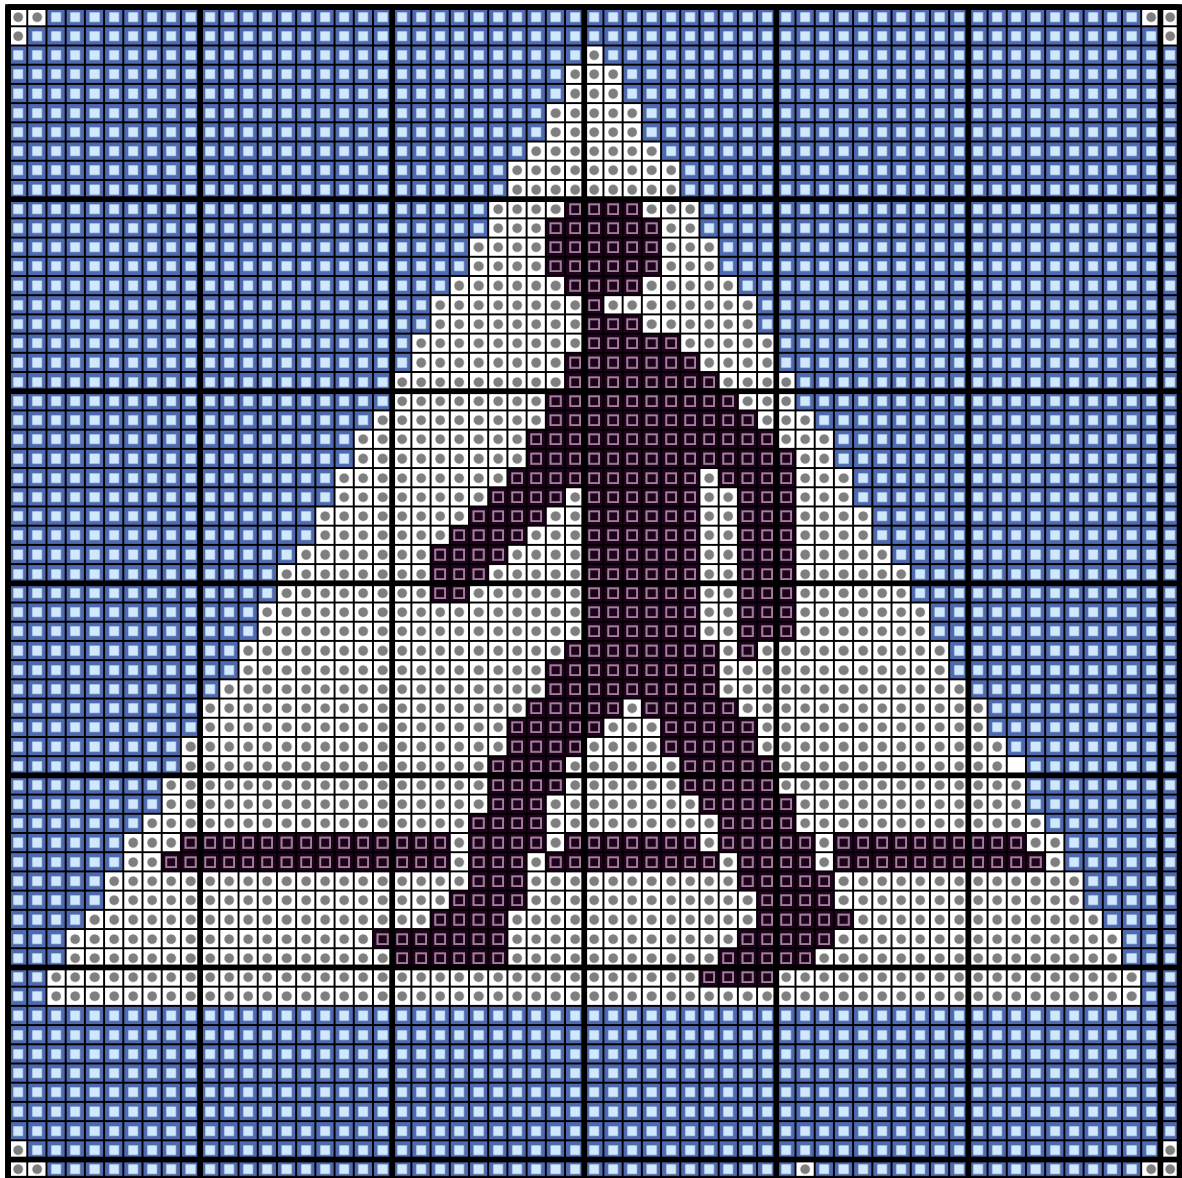

170011

Autor: manuki

Wymiary wzoru: 61x61, Liczba kolorów: 3

| Kolor / Nazwa | | Zestaw | L. oczek | L. motków |
|---|-------|--------|----------|-----------|
|  | 798 | DMC | 2241 | 2 |
|  | BLANC | DMC | 1050 | 1 |
|  | 310 | DMC | 429 | 1 |