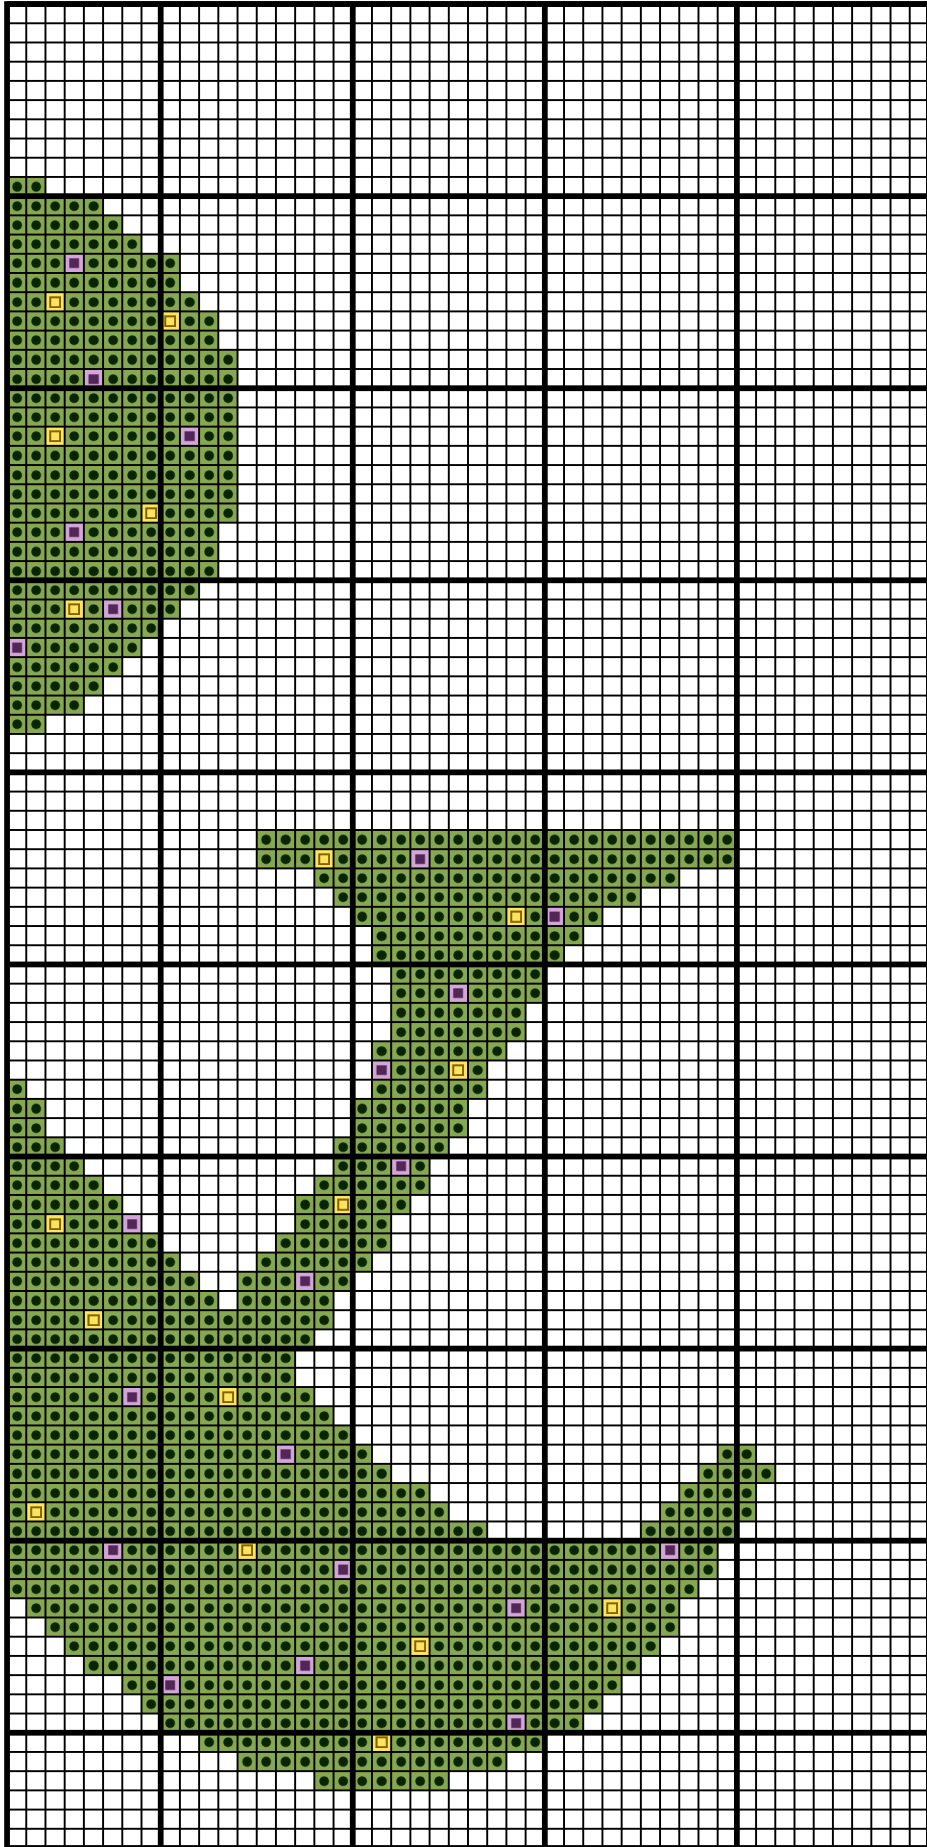

170012

Autor: manuki

Wymiary wzoru: 110x100 (19,96x18,14 cm - Kanwa 14 ct), Liczba kolorów: 3

| Kolor / Nazwa   |     | Zestaw | L. oczek | L. motków |
|---|-----|--------|----------|-----------|
|  | 210 | DMC    | 75       | 1         |
|  | 471 | DMC    | 3179     | 2         |
|  | 726 | DMC    | 56       | 1         |