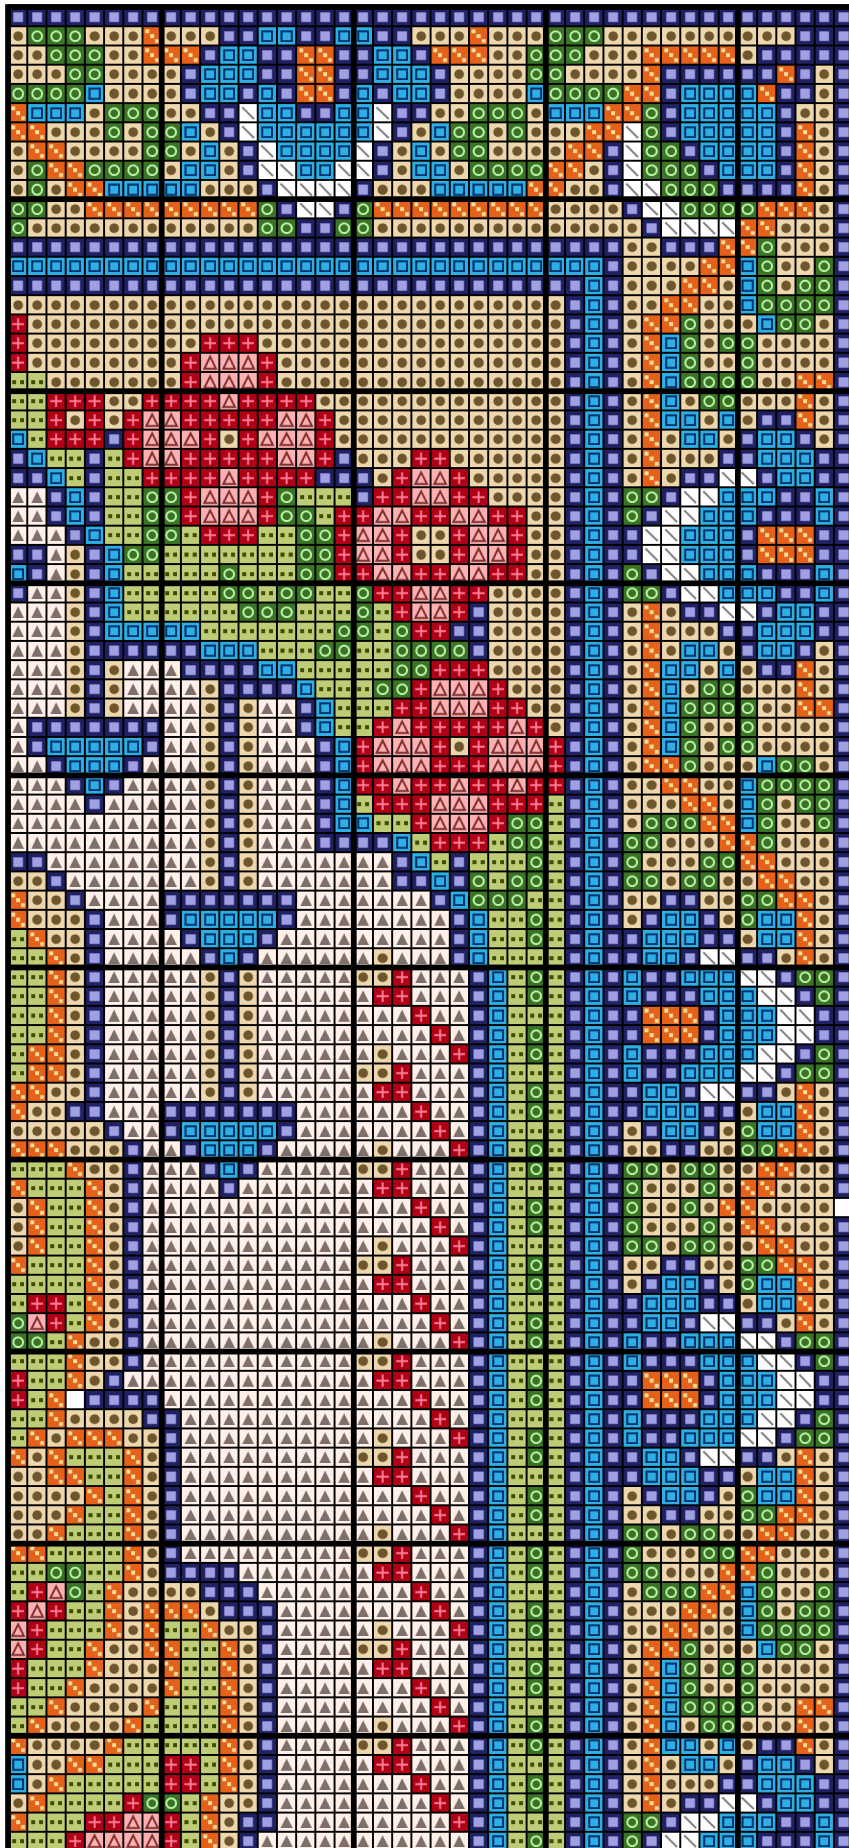

170013

Autor: manuki

Wymiary wzoru: 106x125, Liczba kolorów: 10

Kolor / Nazwa		Zestaw	L. oczek	L. motków
	820	DMC	2779	2
	739	DMC	2693	2
	3845	DMC	1762	1
	905	DMC	988	1
	3853	DMC	1124	1
	472	DMC	1284	1
	BLANC	DMC	266	1
	304	DMC	496	1
	761	DMC	216	1
	819	DMC	1640	1