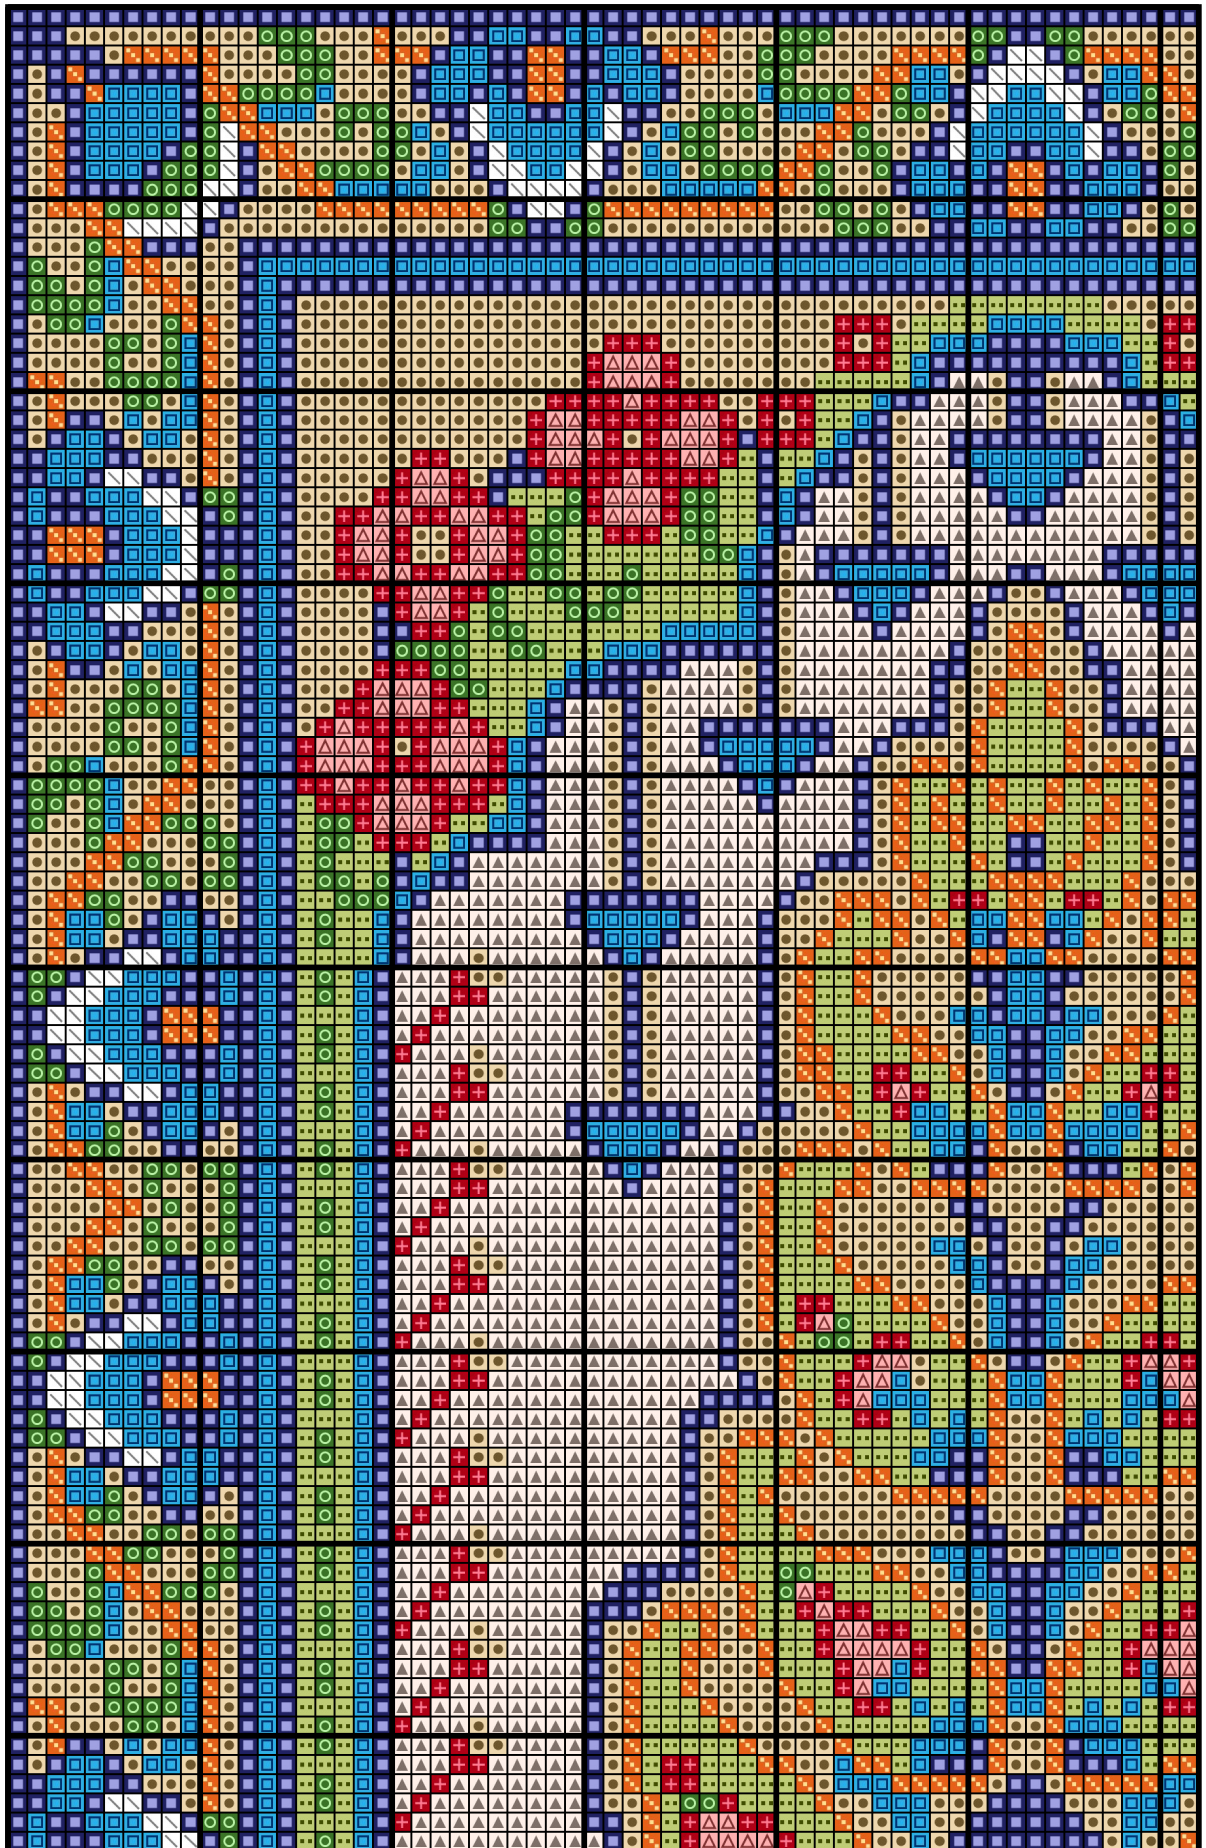

170013

Autor: manuki

Wymiary wzoru: 106x125, Liczba kolorów: 10

Kolor / Nazwa		Zestaw	L. oczek	L. motków
	820	DMC	2779	2
	739	DMC	2693	2
	3845	DMC	1762	1
	905	DMC	988	1
	3853	DMC	1124	1
	472	DMC	1284	1
	BLANC	DMC	266	1
	304	DMC	496	1
	761	DMC	216	1
	819	DMC	1640	1