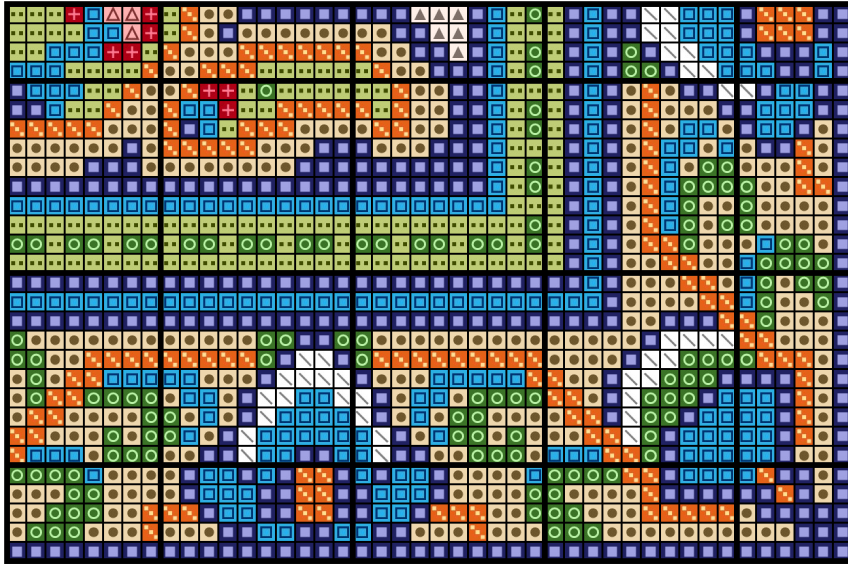

170013

Autor: manuki

Wymiary wzoru: 106x125, Liczba kolorów: 10

Kolor / Nazwa		Zestaw	L. oczek	L. motków
	820	DMC	2779	2
	739	DMC	2693	2
	3845	DMC	1762	1
	905	DMC	988	1
	3853	DMC	1124	1
	472	DMC	1284	1
	BLANC	DMC	266	1
	304	DMC	496	1
	761	DMC	216	1
	819	DMC	1640	1