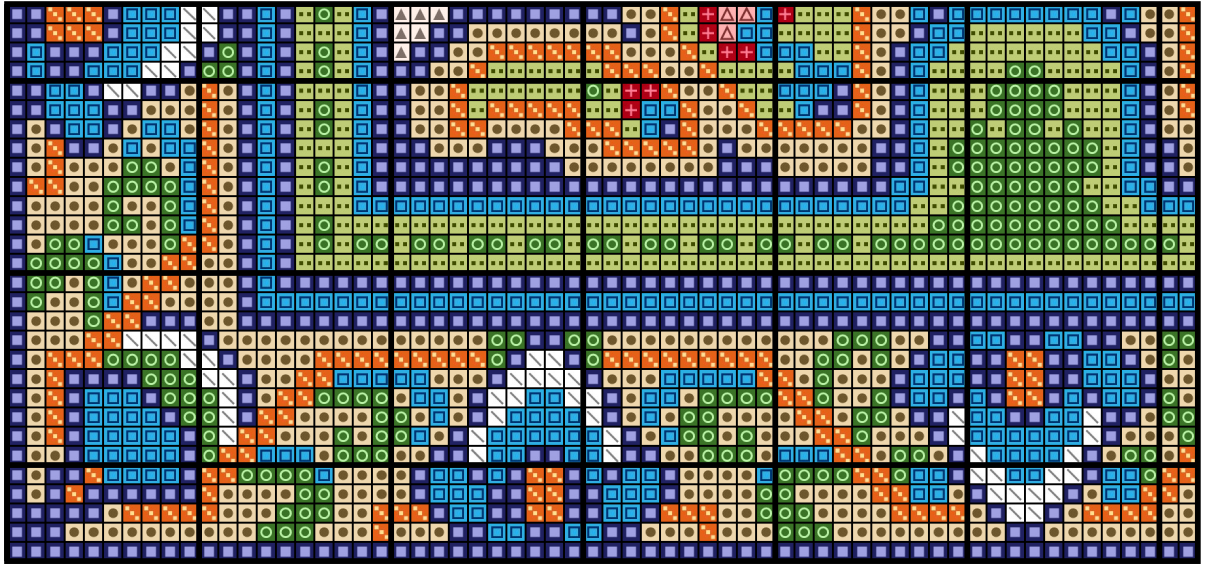

170013

Autor: manuki

Wymiary wzoru: 106x125, Liczba kolorów: 10

Kolor / Nazwa		Zestaw	L. oczek	L. motków
	820	DMC	2779	2
	739	DMC	2693	2
	3845	DMC	1762	1
	905	DMC	988	1
	3853	DMC	1124	1
	472	DMC	1284	1
	BLANC	DMC	266	1
	304	DMC	496	1
	761	DMC	216	1
	819	DMC	1640	1