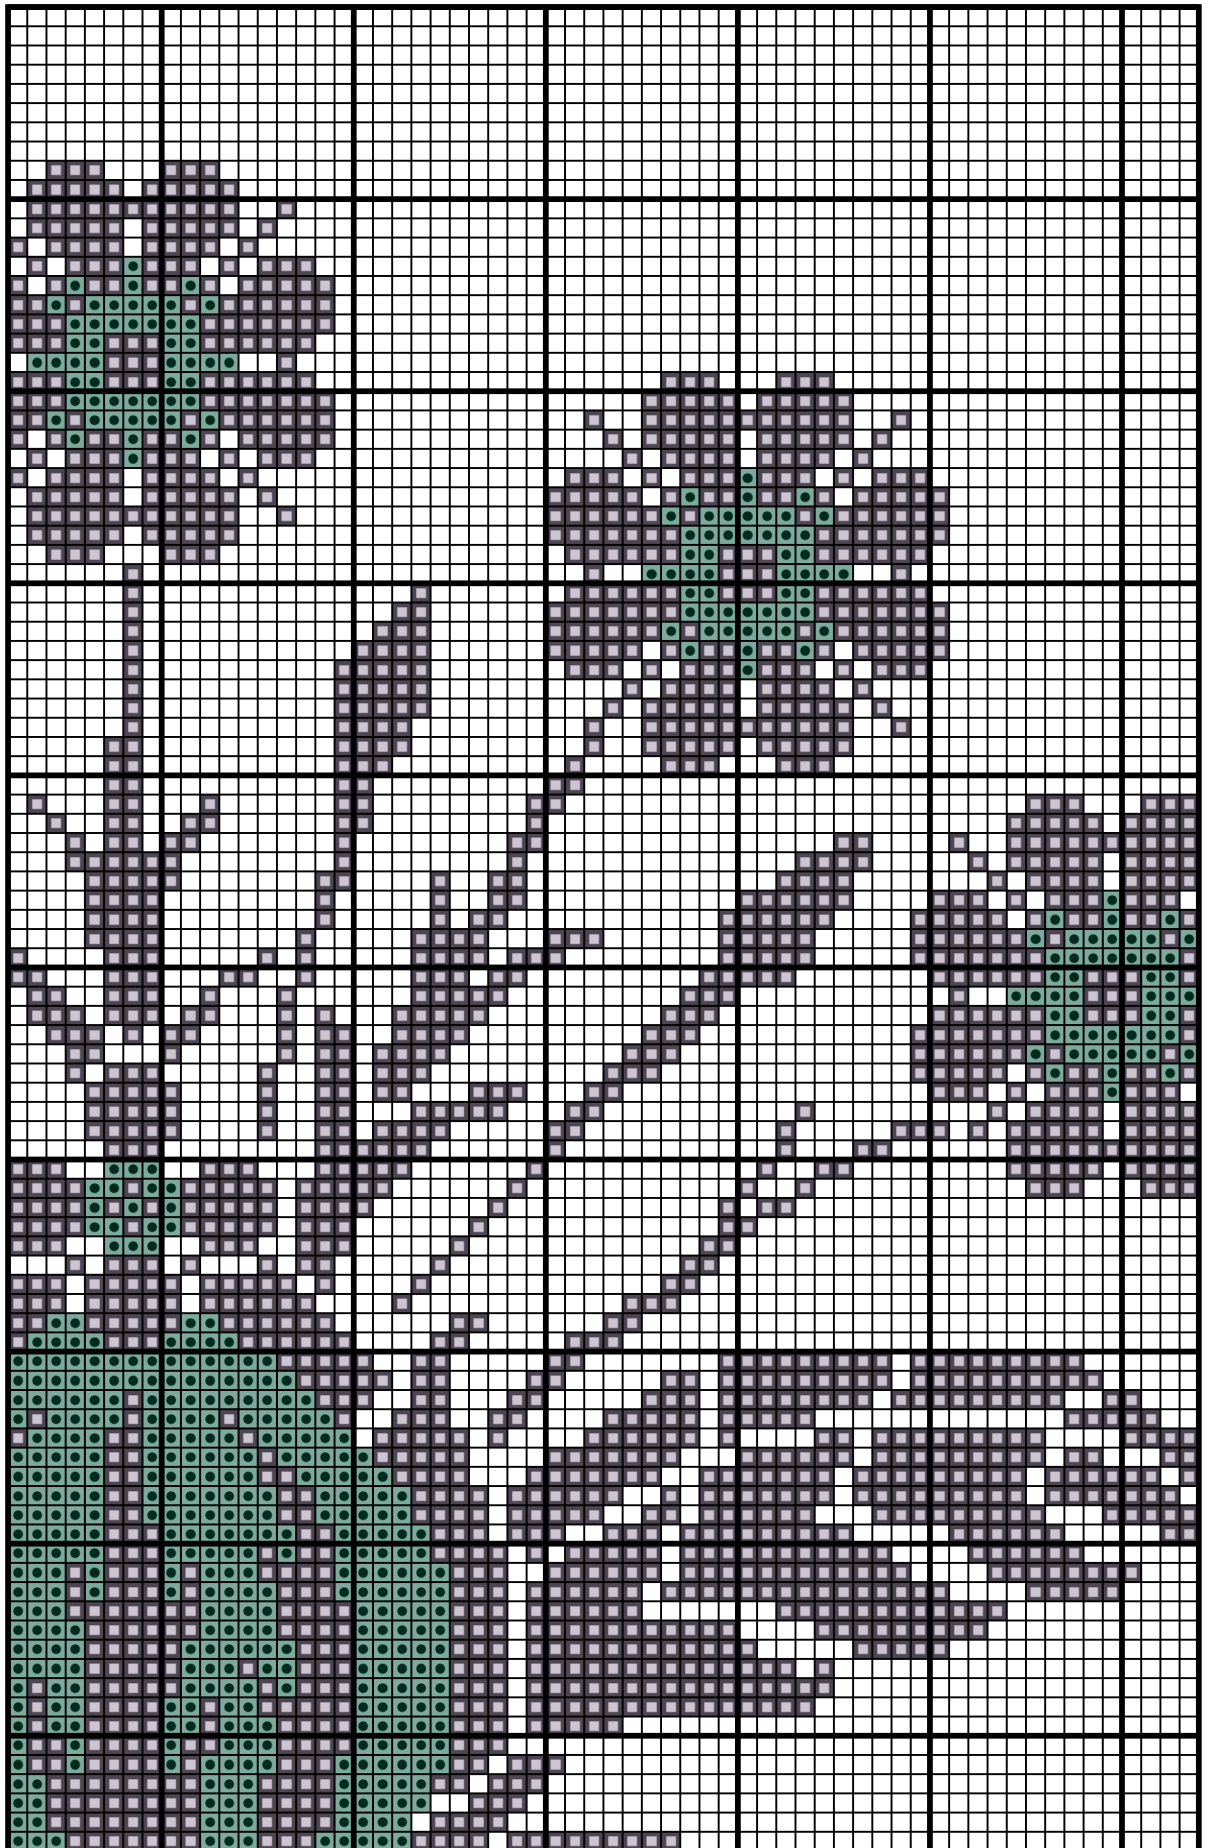

170014

Autor: manuki

Wymiary wzoru: 136x156, Liczba kolorów: 2

Kolor / Nazwa		Zestaw	L. oczek	L. motków
	413	DMC	5095	3
	503	DMC	912	1