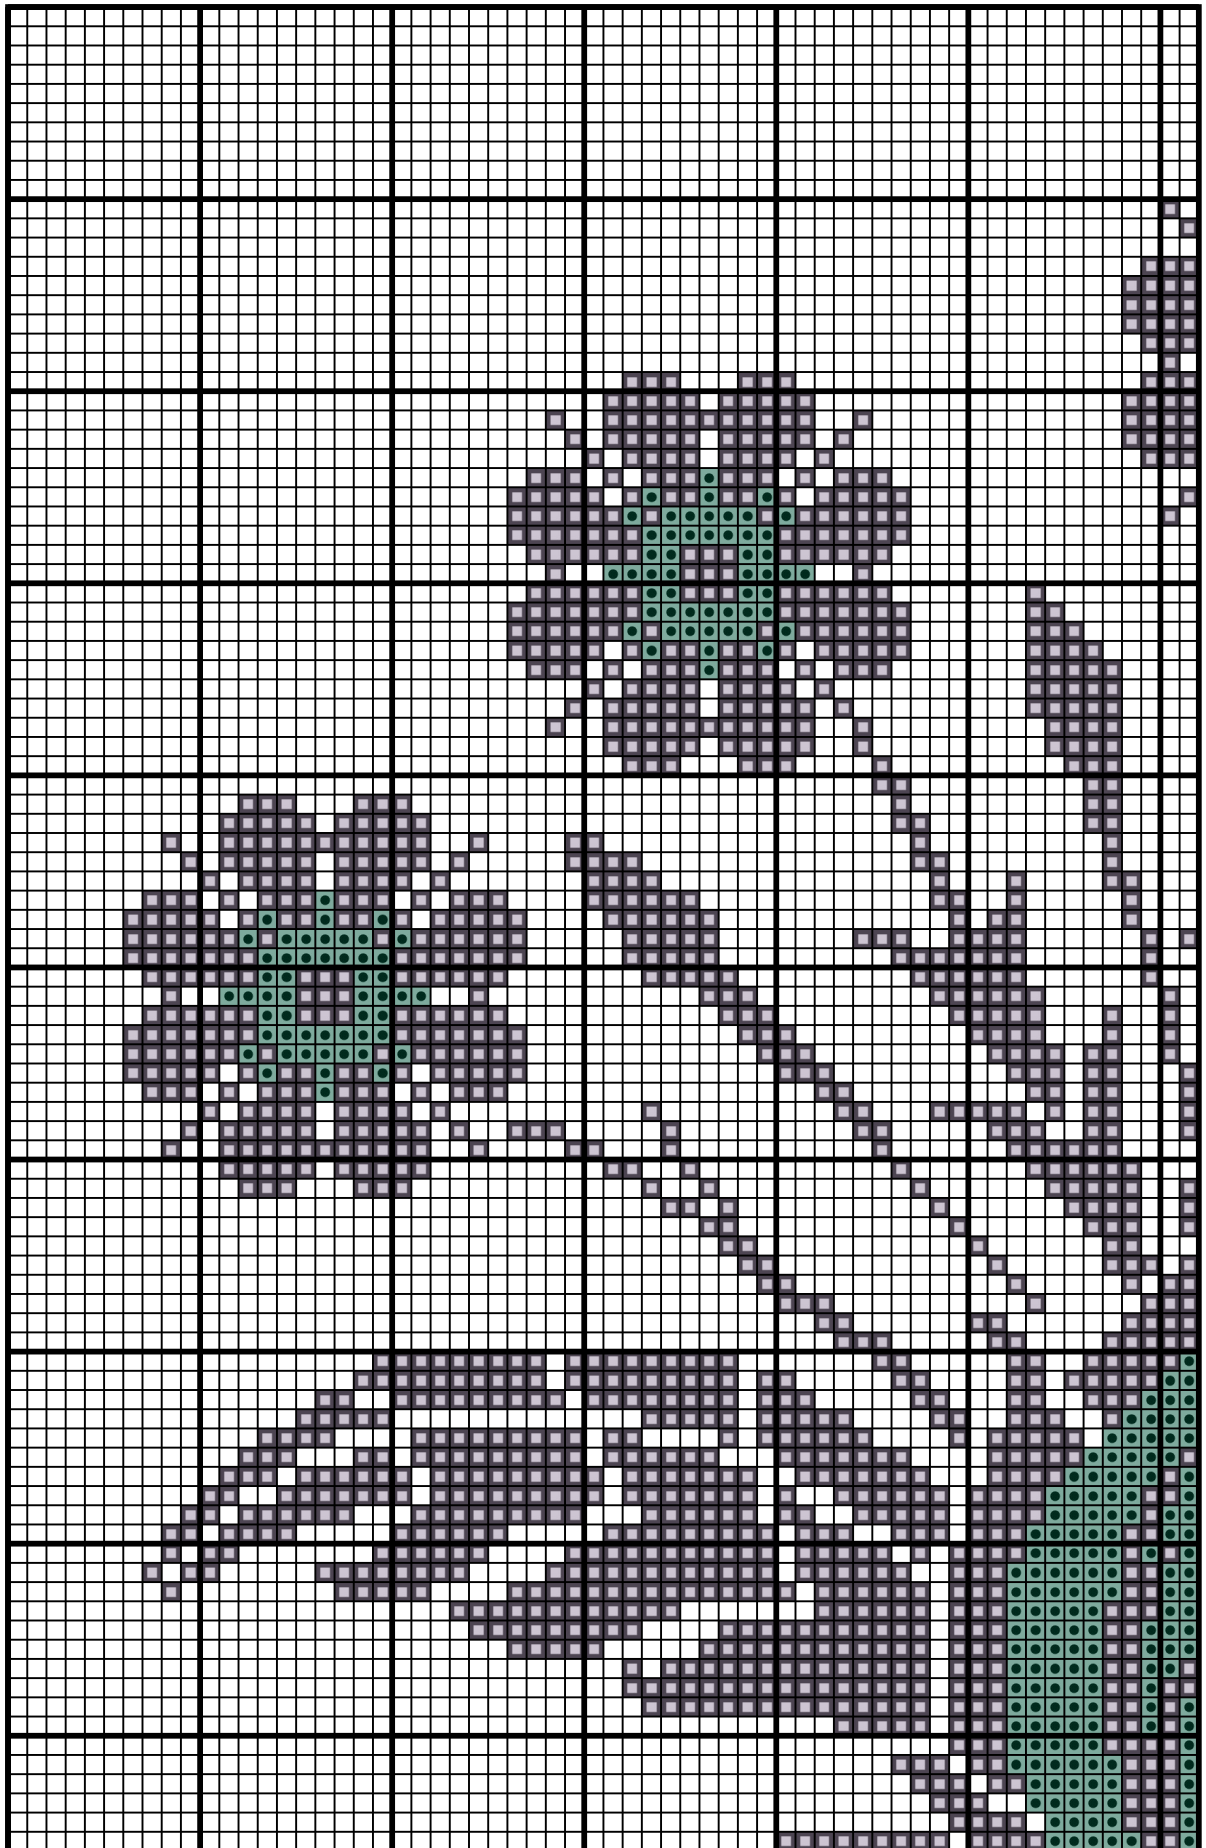

170014

Autor: manuki

Wymiary wzoru: 136x156, Liczba kolorów: 2

Kolor / Nazwa		Zestaw	L. oczek	L. motków
	413	DMC	5095	3
	503	DMC	912	1