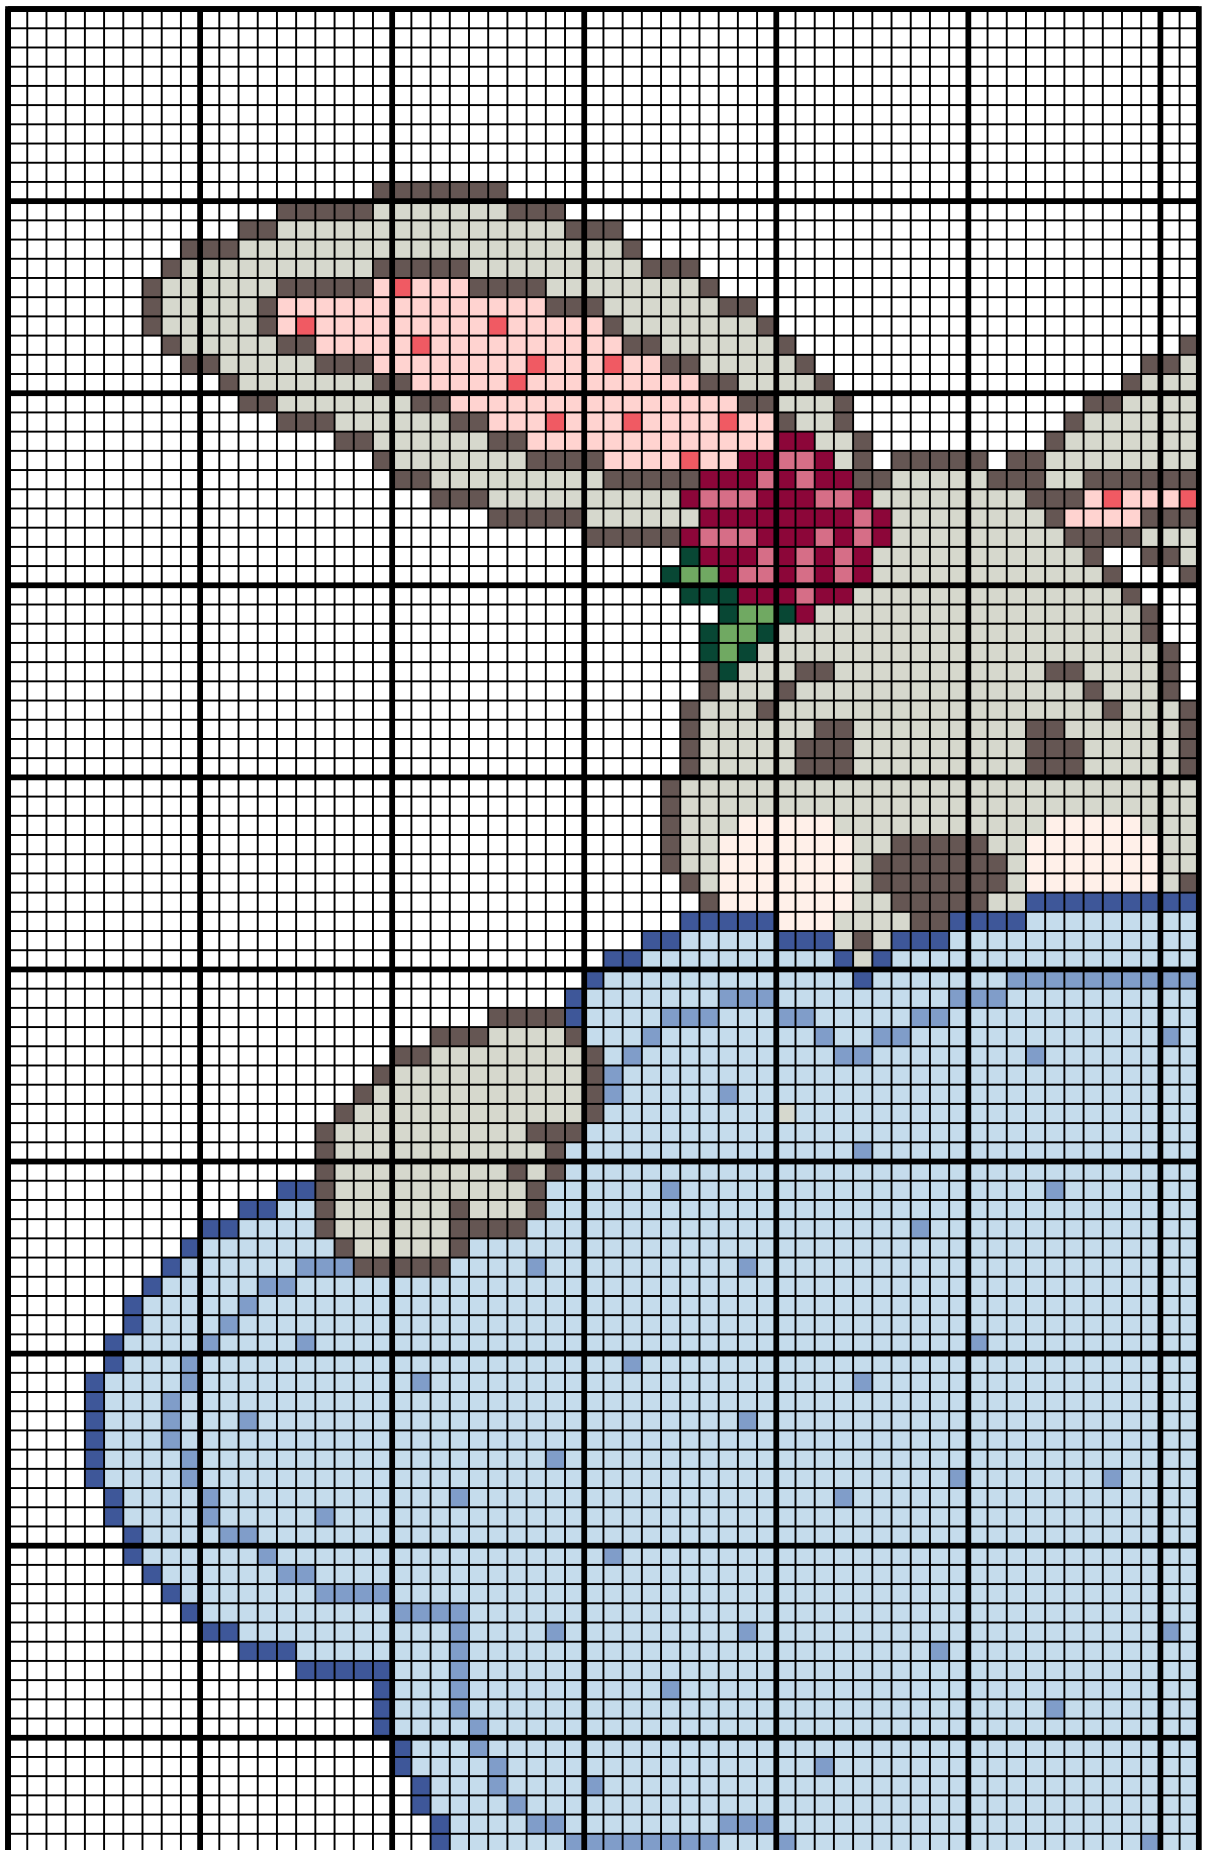

170016

Autor: manuki

Wymiary wzoru: 101x113, Liczba kolorów: 13

| Kolor / Nazwa | | Zestaw | L. oczek | L. motków |
|---|------|--------|----------|-----------|
|  | 162 | DMC | 3272 | 2 |
|  | 813 | DMC | 217 | 1 |
|  | 825 | DMC | 191 | 1 |
|  | 645 | DMC | 406 | 1 |
|  | 3072 | DMC | 1058 | 1 |
|  | 3713 | DMC | 134 | 1 |
|  | 3712 | DMC | 15 | 1 |
|  | 819 | DMC | 62 | 1 |
|  | 3803 | DMC | 47 | 1 |
|  | 3688 | DMC | 23 | 1 |
|  | 3689 | DMC | 0 | 0 |
|  | 699 | DMC | 12 | 1 |
|  | 703 | DMC | 7 | 1 |