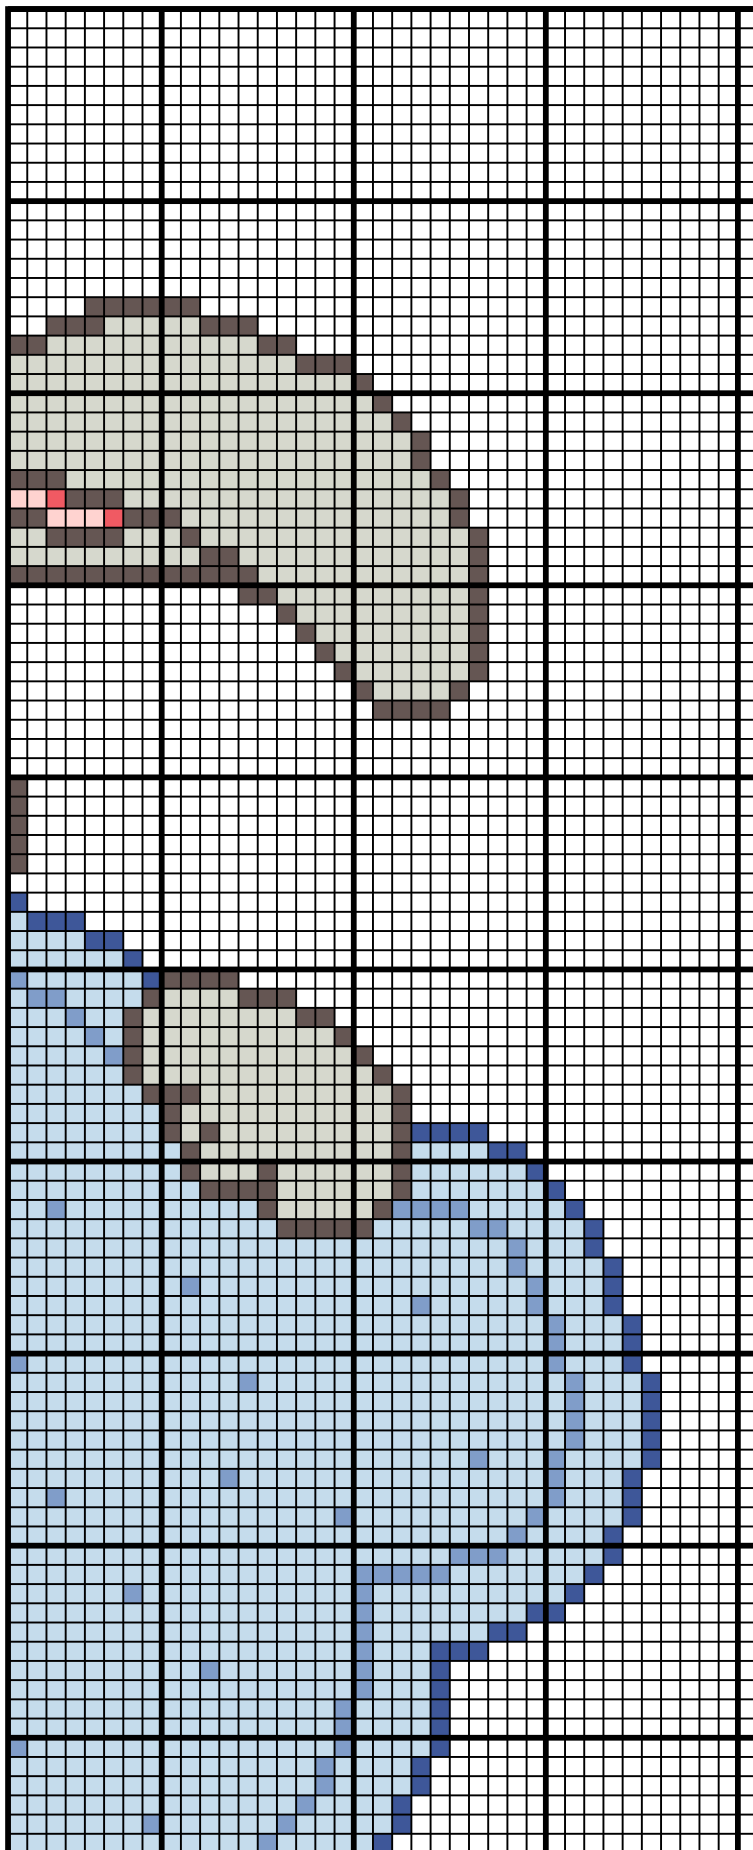

170016

Autor: manuki

Wymiary wzoru: 101x113, Liczba kolorów: 13

| Kolor / Nazwa | | Zestaw | L. oczek | L. motków |
|---|------|--------|----------|-----------|
|  | 162 | DMC | 3272 | 2 |
|  | 813 | DMC | 217 | 1 |
|  | 825 | DMC | 191 | 1 |
|  | 645 | DMC | 406 | 1 |
|  | 3072 | DMC | 1058 | 1 |
|  | 3713 | DMC | 134 | 1 |
|  | 3712 | DMC | 15 | 1 |
|  | 819 | DMC | 62 | 1 |
|  | 3803 | DMC | 47 | 1 |
|  | 3688 | DMC | 23 | 1 |
|  | 3689 | DMC | 0 | 0 |
|  | 699 | DMC | 12 | 1 |
|  | 703 | DMC | 7 | 1 |