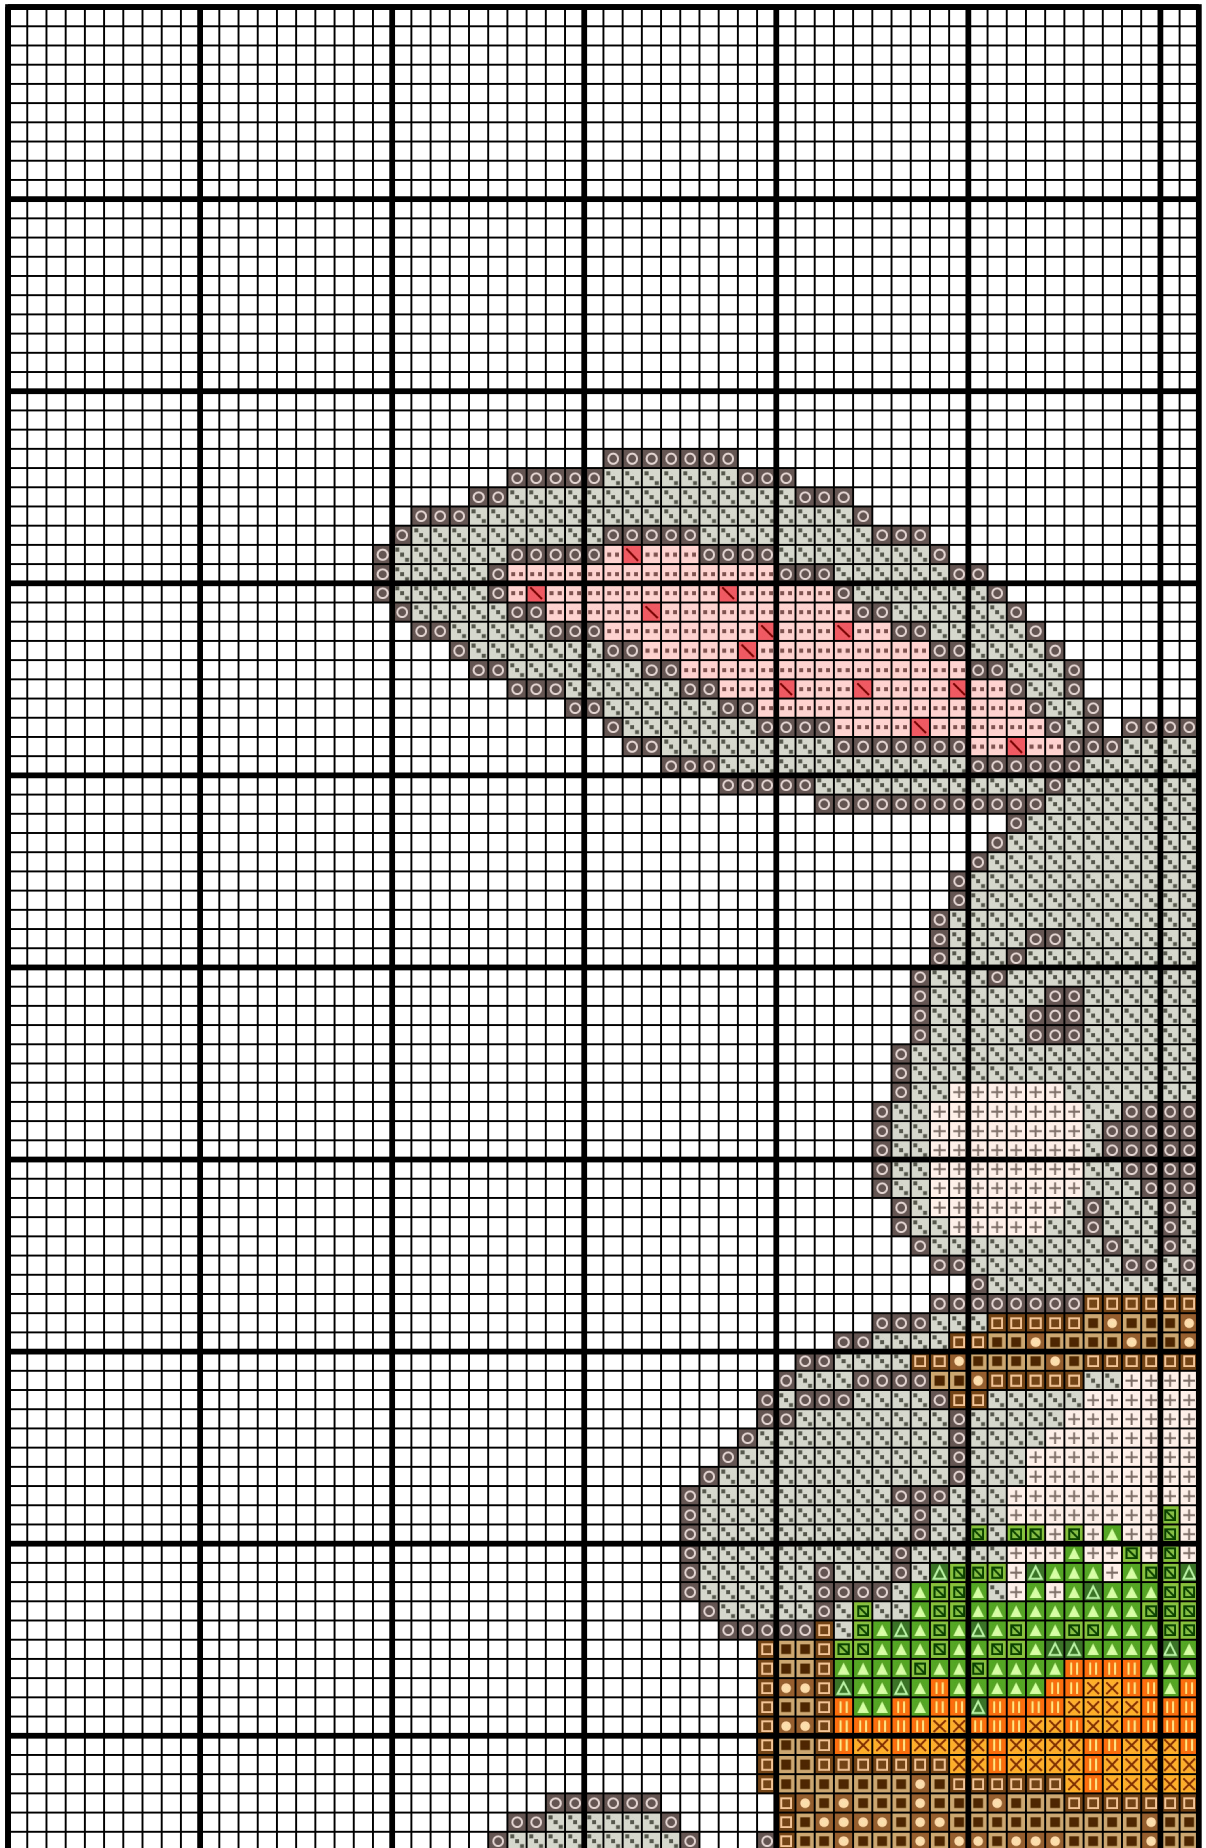

170017

Autor: manuki

Wymiary wzoru: 122x150, Liczba kolorów: 13

Kolor / Nazwa		Zestaw	L. oczek	L. motków
	422	DMC	518	1
	420	DMC	328	1
	869	DMC	189	1
	645	DMC	670	1
	3072	DMC	1598	1
	3713	DMC	327	1
	3712	DMC	36	1
	819	DMC	244	1
	905	DMC	203	1
	906	DMC	126	1
	742	DMC	85	1
	741	DMC	160	1
	907	DMC	1485	1