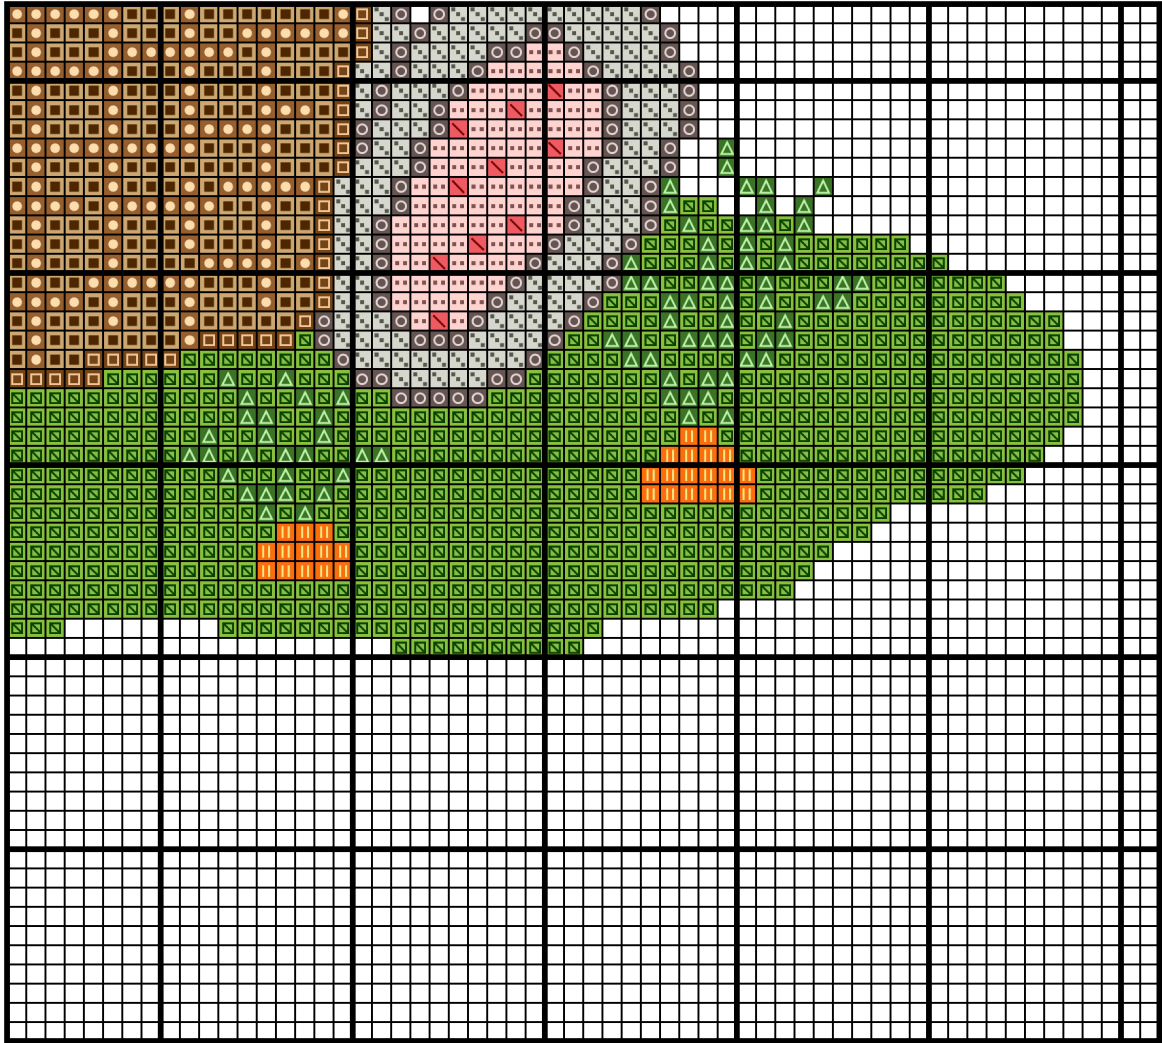

170017

Autor: manuki

Wymiary wzoru: 122x150, Liczba kolorów: 13

Kolor / Nazwa		Zestaw	L. oczek	L. motków
	422	DMC	518	1
	420	DMC	328	1
	869	DMC	189	1
	645	DMC	670	1
	3072	DMC	1598	1
	3713	DMC	327	1
	3712	DMC	36	1
	819	DMC	244	1
	905	DMC	203	1
	906	DMC	126	1
	742	DMC	85	1
	741	DMC	160	1
	907	DMC	1485	1