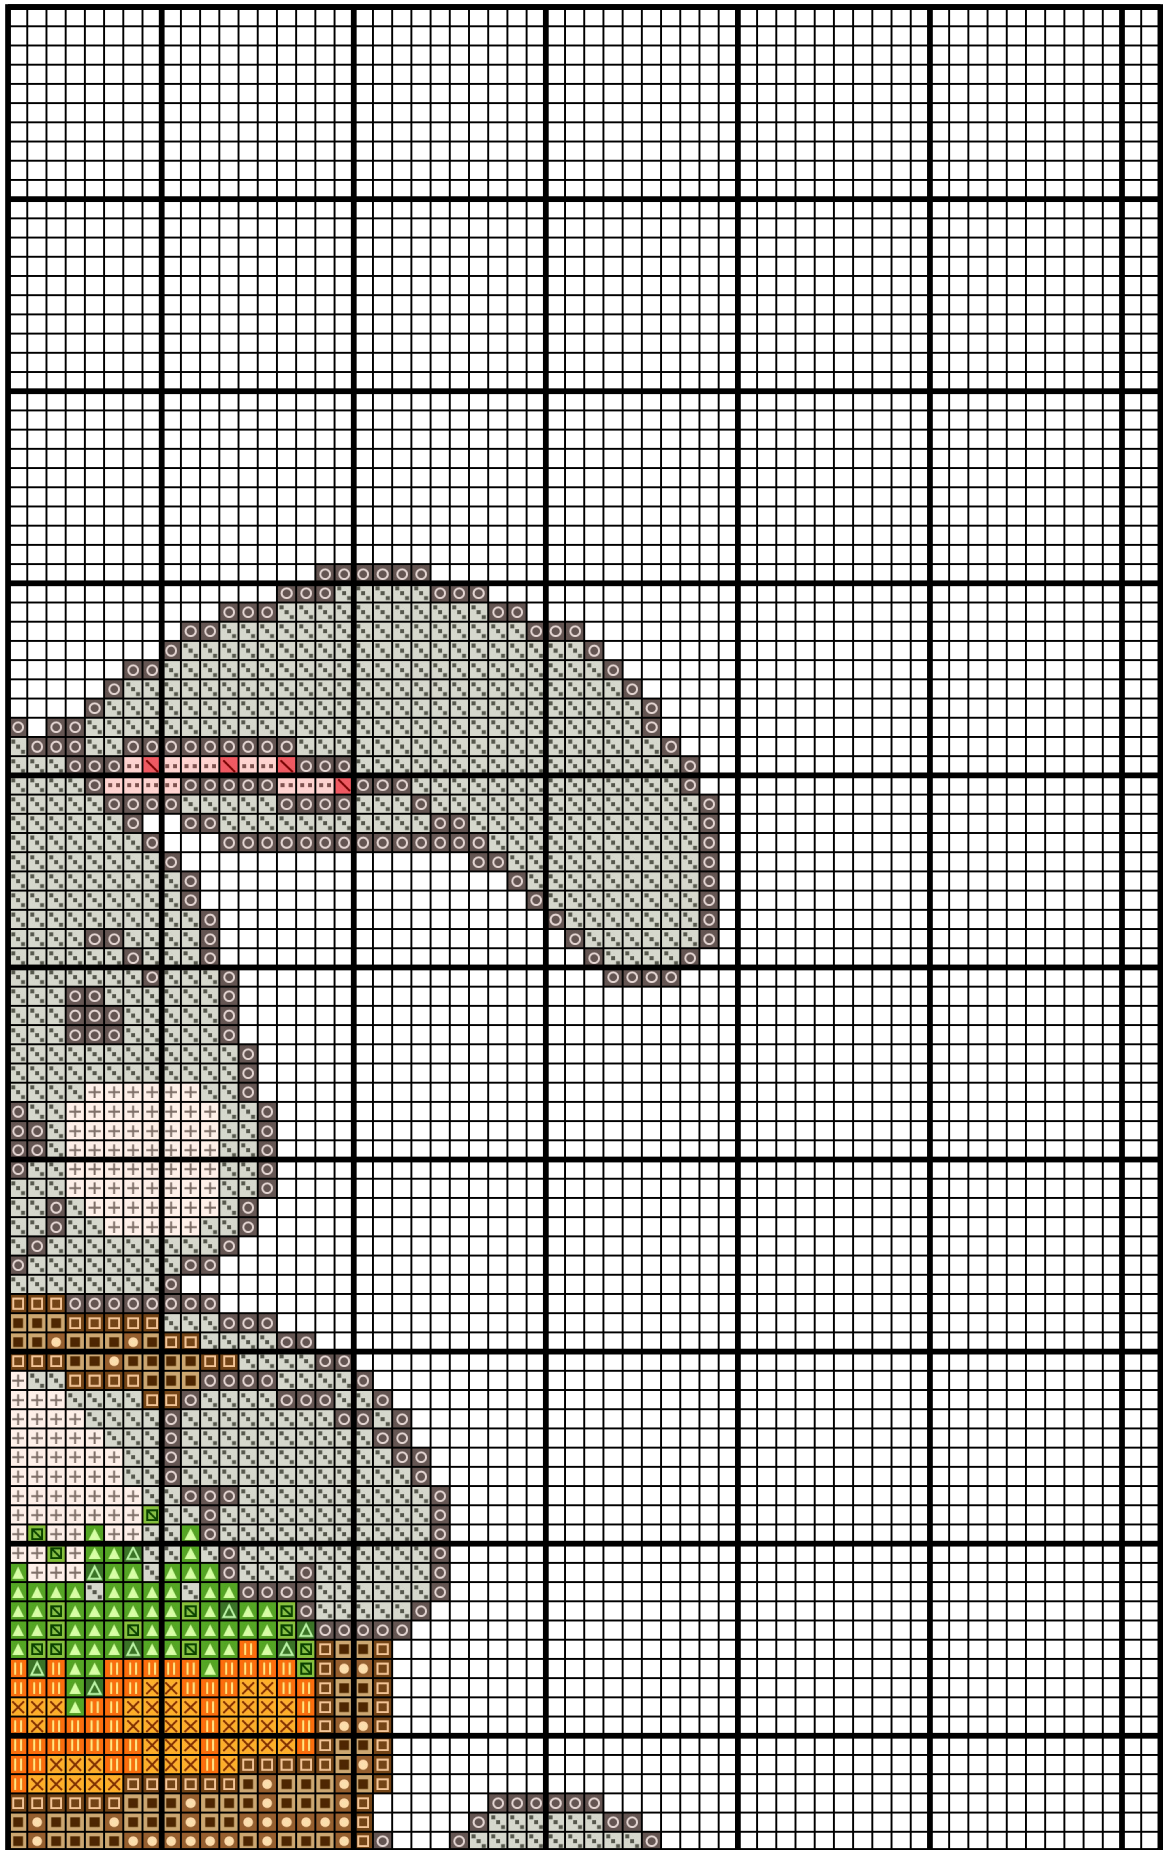

170017

Autor: manuki

Wymiary wzoru: 122x150, Liczba kolorów: 13

Kolor / Nazwa		Zestaw	L. oczek	L. motków
	422	DMC	518	1
	420	DMC	328	1
	869	DMC	189	1
	645	DMC	670	1
	3072	DMC	1598	1
	3713	DMC	327	1
	3712	DMC	36	1
	819	DMC	244	1
	905	DMC	203	1
	906	DMC	126	1
	742	DMC	85	1
	741	DMC	160	1
	907	DMC	1485	1