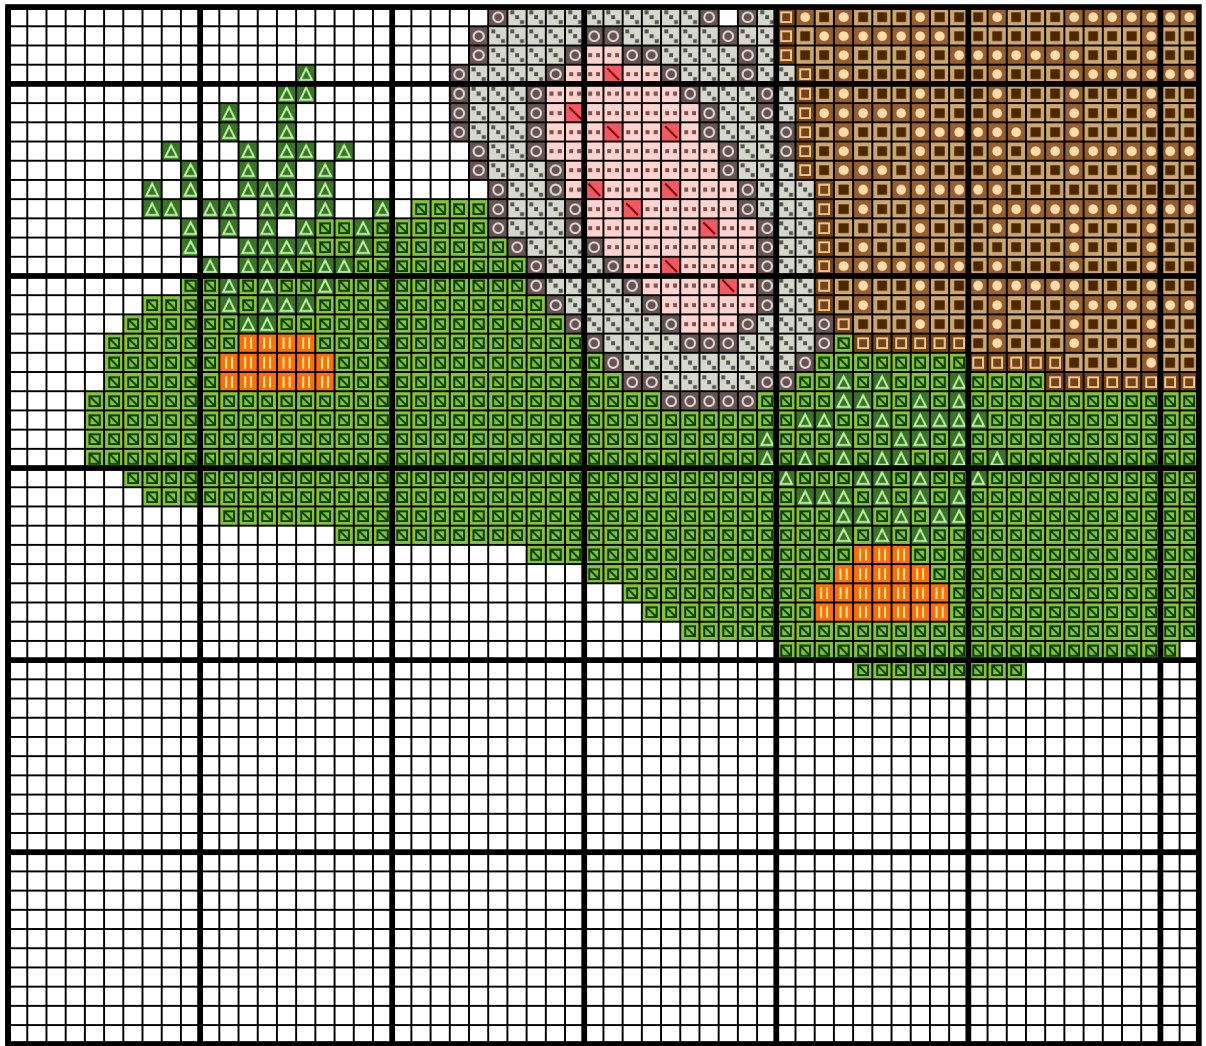

170017

Autor: manuki

Wymiary wzoru: 122x150, Liczba kolorów: 13

Kolor / Nazwa		Zestaw	L. oczek	L. motków
	422	DMC	518	1
	420	DMC	328	1
	869	DMC	189	1
	645	DMC	670	1
	3072	DMC	1598	1
	3713	DMC	327	1
	3712	DMC	36	1
	819	DMC	244	1
	905	DMC	203	1
	906	DMC	126	1
	742	DMC	85	1
	741	DMC	160	1
	907	DMC	1485	1