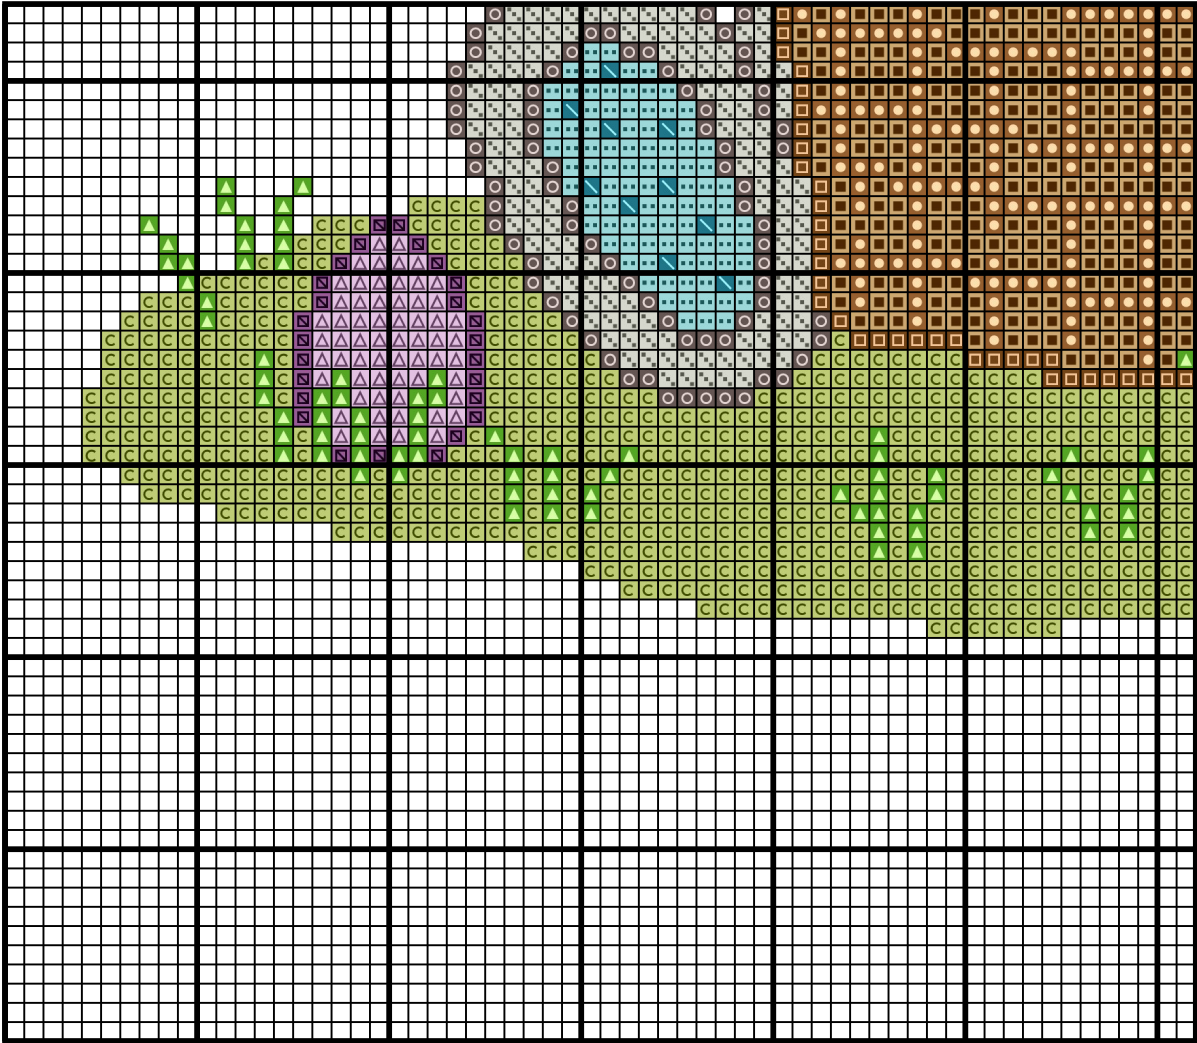

170018

Autor: manuki

Wymiary wzoru: 122x150, Liczba kolorów: 16

Kolor / Nazwa		Zestaw	L. oczek	L. motków
	422	DMC	513	1
	420	DMC	328	1
	869	DMC	186	1
	645	DMC	670	1
	3072	DMC	1587	1
	964	DMC	327	1
	3812	DMC	36	1
	819	DMC	220	1
	211	DMC	143	1
	906	DMC	190	1
	744	DMC	78	1
	742	DMC	30	1
	208	DMC	56	1
	162	DMC	80	1
	826	DMC	30	1
	472	DMC	1340	1