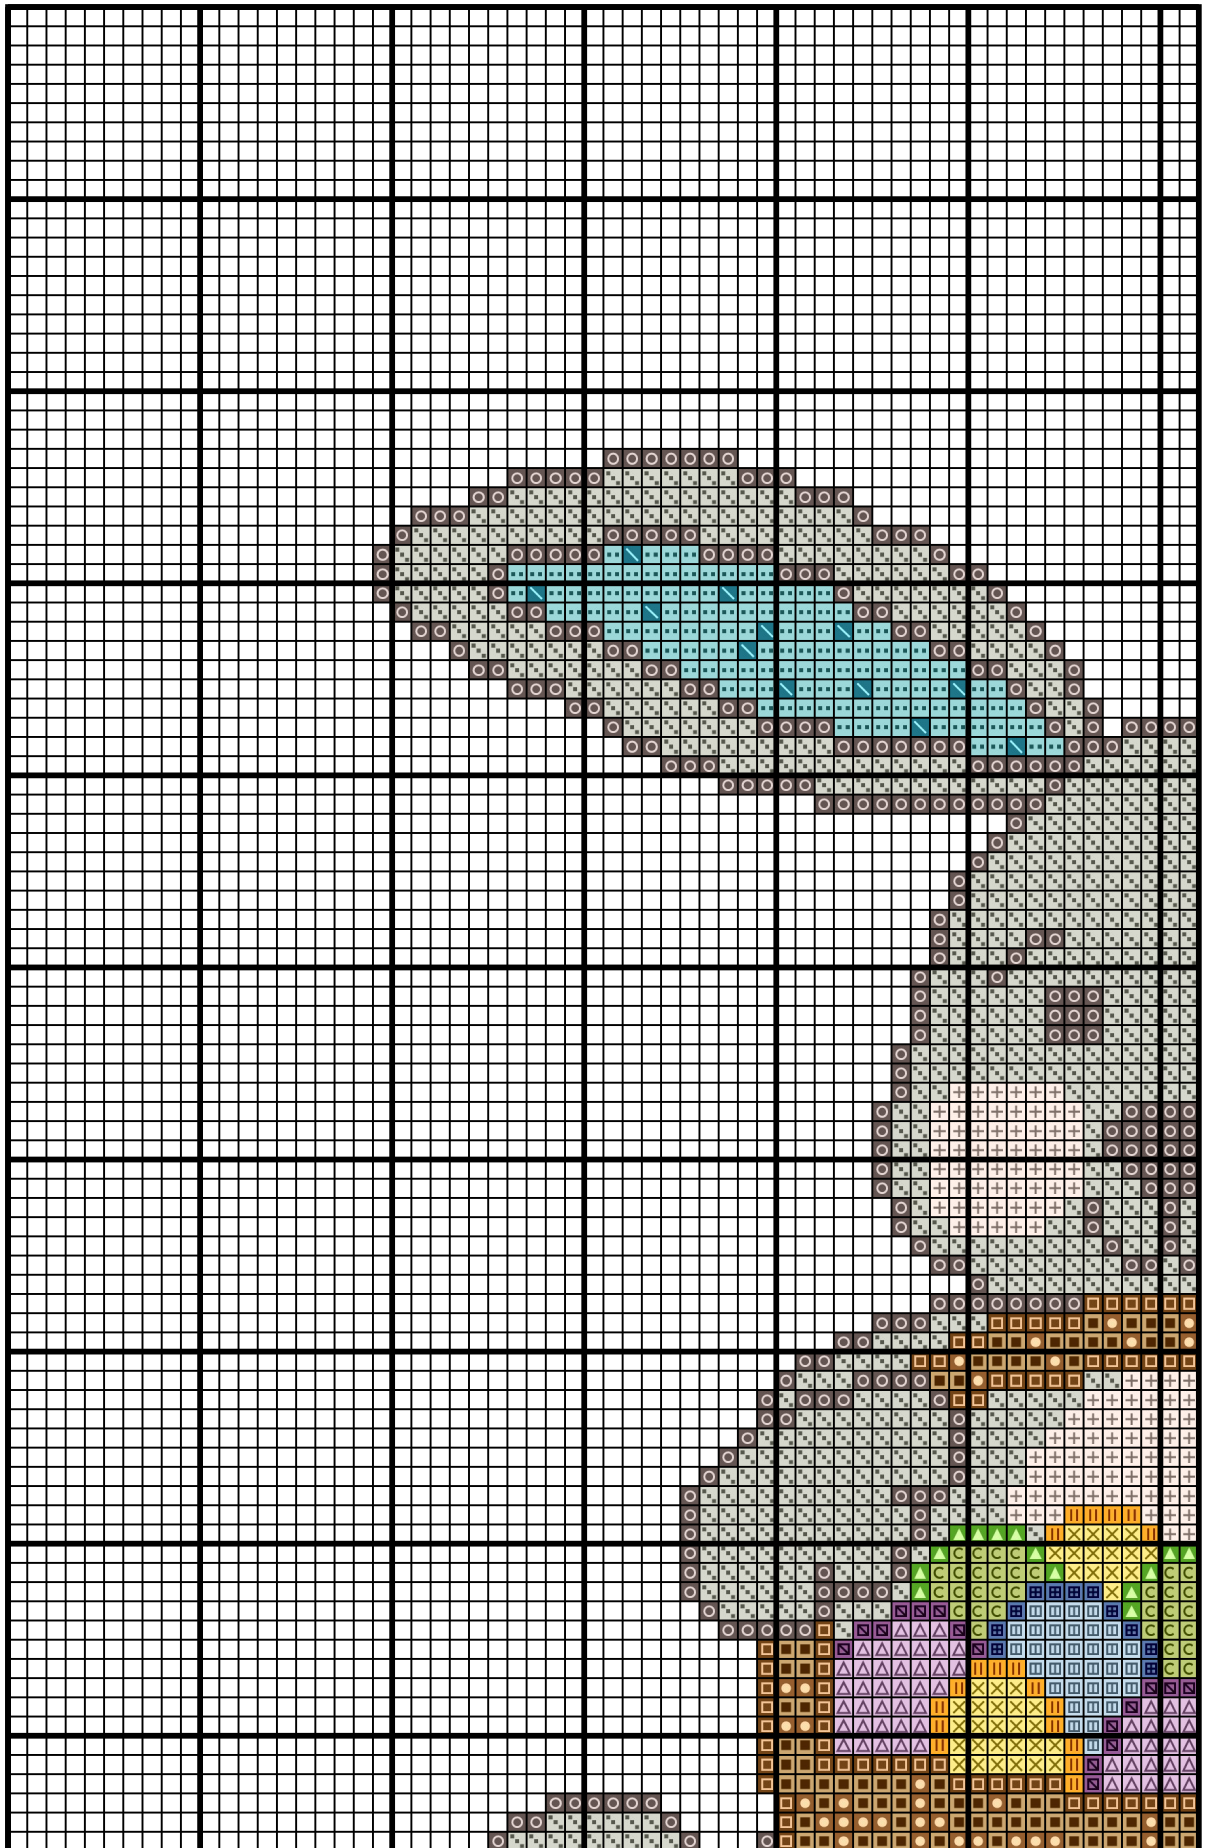

170018

Autor: manuki

Wymiary wzoru: 122x150, Liczba kolorów: 16

Kolor / Nazwa		Zestaw	L. oczek	L. motków
	422	DMC	513	1
	420	DMC	328	1
	869	DMC	186	1
	645	DMC	670	1
	3072	DMC	1587	1
	964	DMC	327	1
	3812	DMC	36	1
	819	DMC	220	1
	211	DMC	143	1
	906	DMC	190	1
	744	DMC	78	1
	742	DMC	30	1
	208	DMC	56	1
	162	DMC	80	1
	826	DMC	30	1
	472	DMC	1340	1