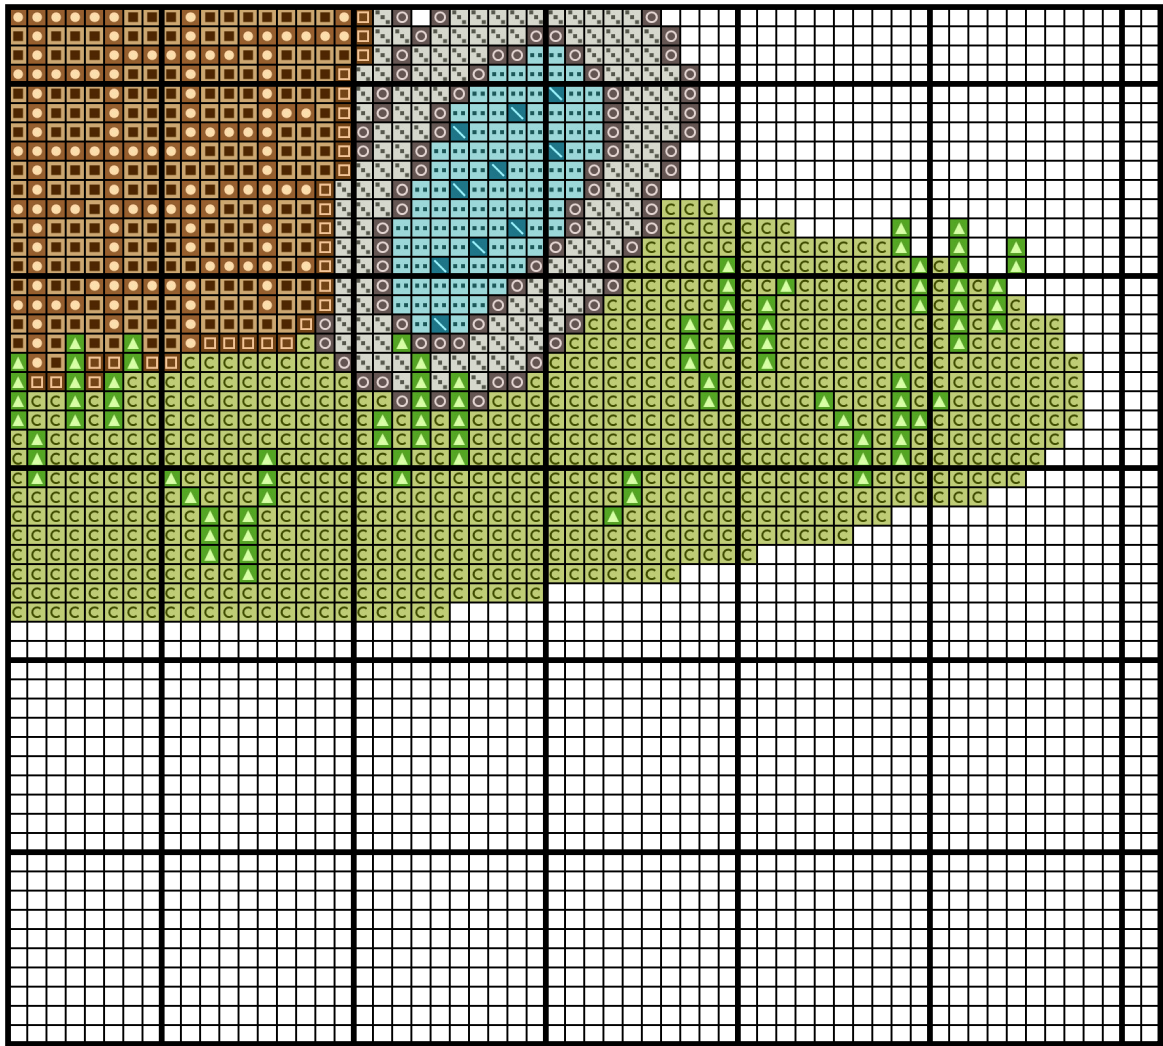

170018

Autor: manuki

Wymiary wzoru: 122x150, Liczba kolorów: 16

Kolor / Nazwa		Zestaw	L. oczek	L. motków
	422	DMC	513	1
	420	DMC	328	1
	869	DMC	186	1
	645	DMC	670	1
	3072	DMC	1587	1
	964	DMC	327	1
	3812	DMC	36	1
	819	DMC	220	1
	211	DMC	143	1
	906	DMC	190	1
	744	DMC	78	1
	742	DMC	30	1
	208	DMC	56	1
	162	DMC	80	1
	826	DMC	30	1
	472	DMC	1340	1