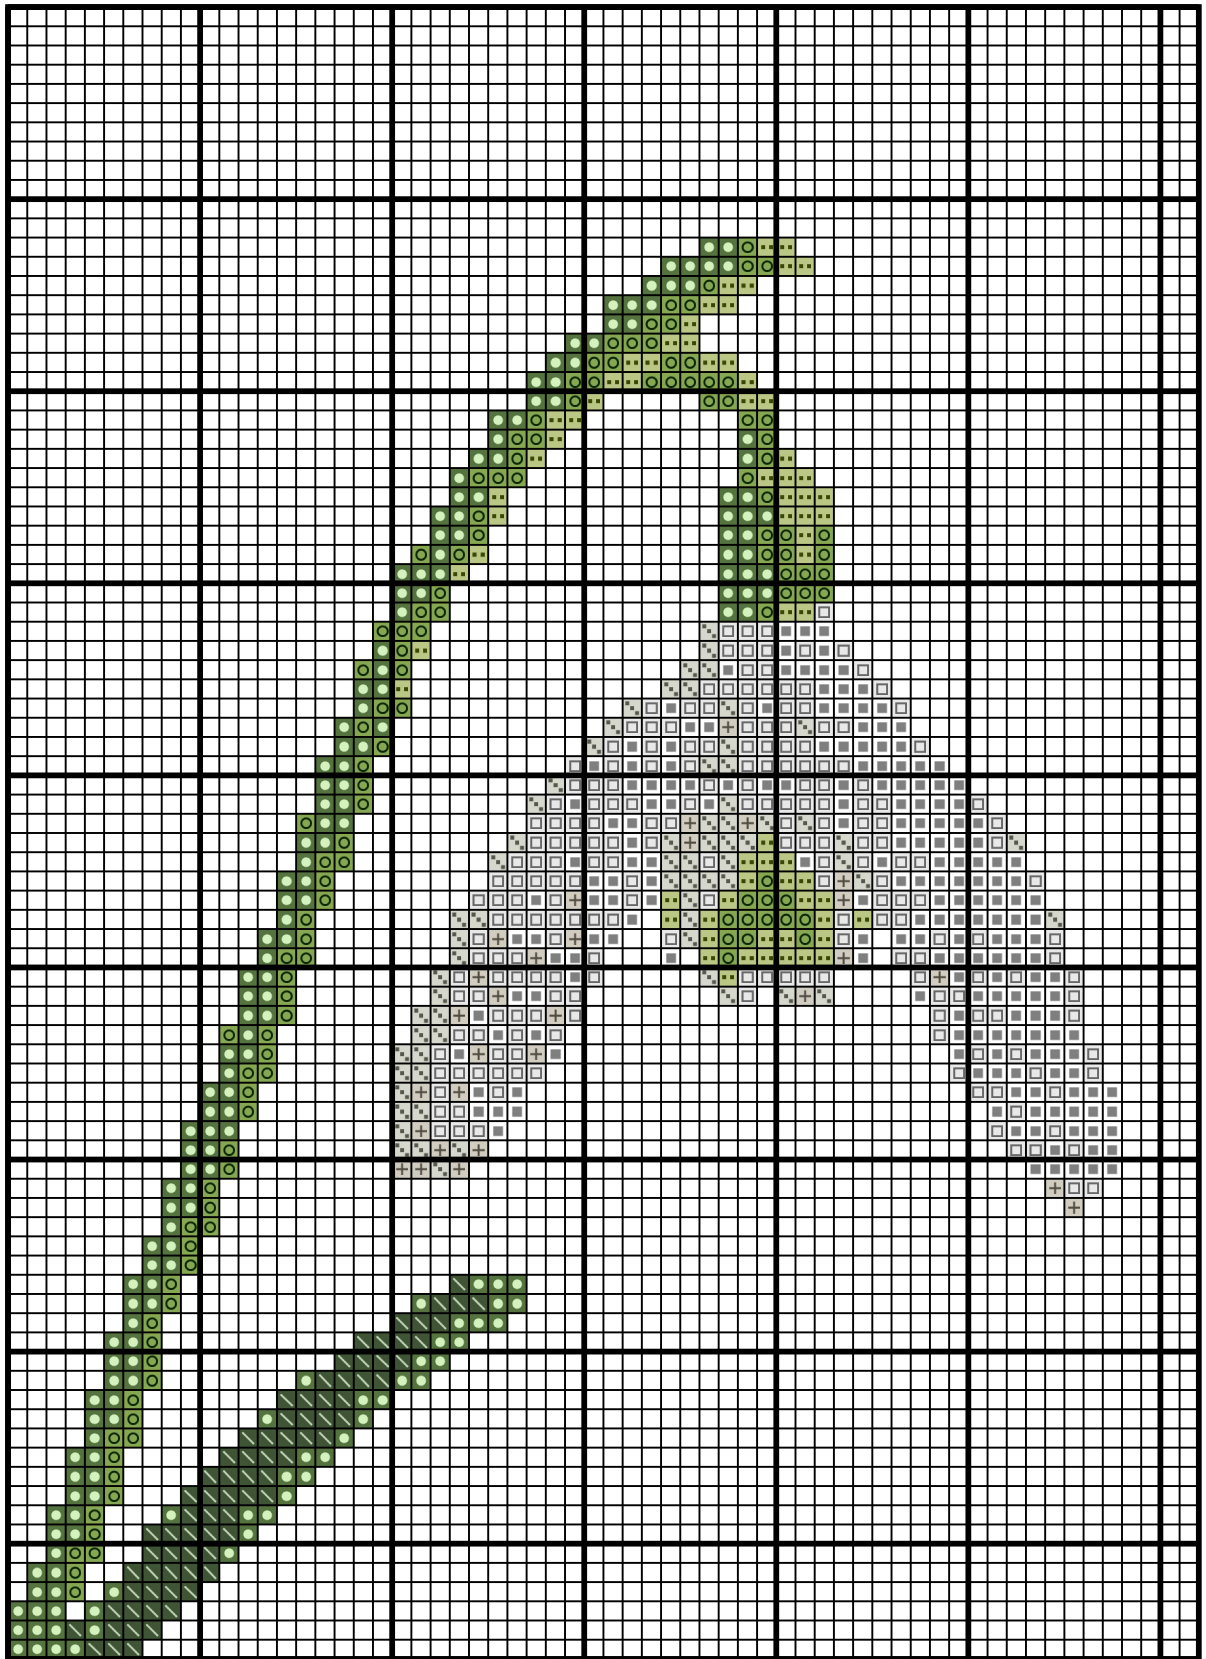

170031

Autor: manuki

Wymiary wzoru: 68x86, Liczba kolorów: 8

Kolor / Nazwa		Zestaw	L. oczek	L. motków
	BLANC	DMC	204	1
	3346	DMC	193	1
	762	DMC	218	1
	471	DMC	131	1
	3072	DMC	68	1
	3348	DMC	71	1
	3362	DMC	77	1
	3024	DMC	29	1