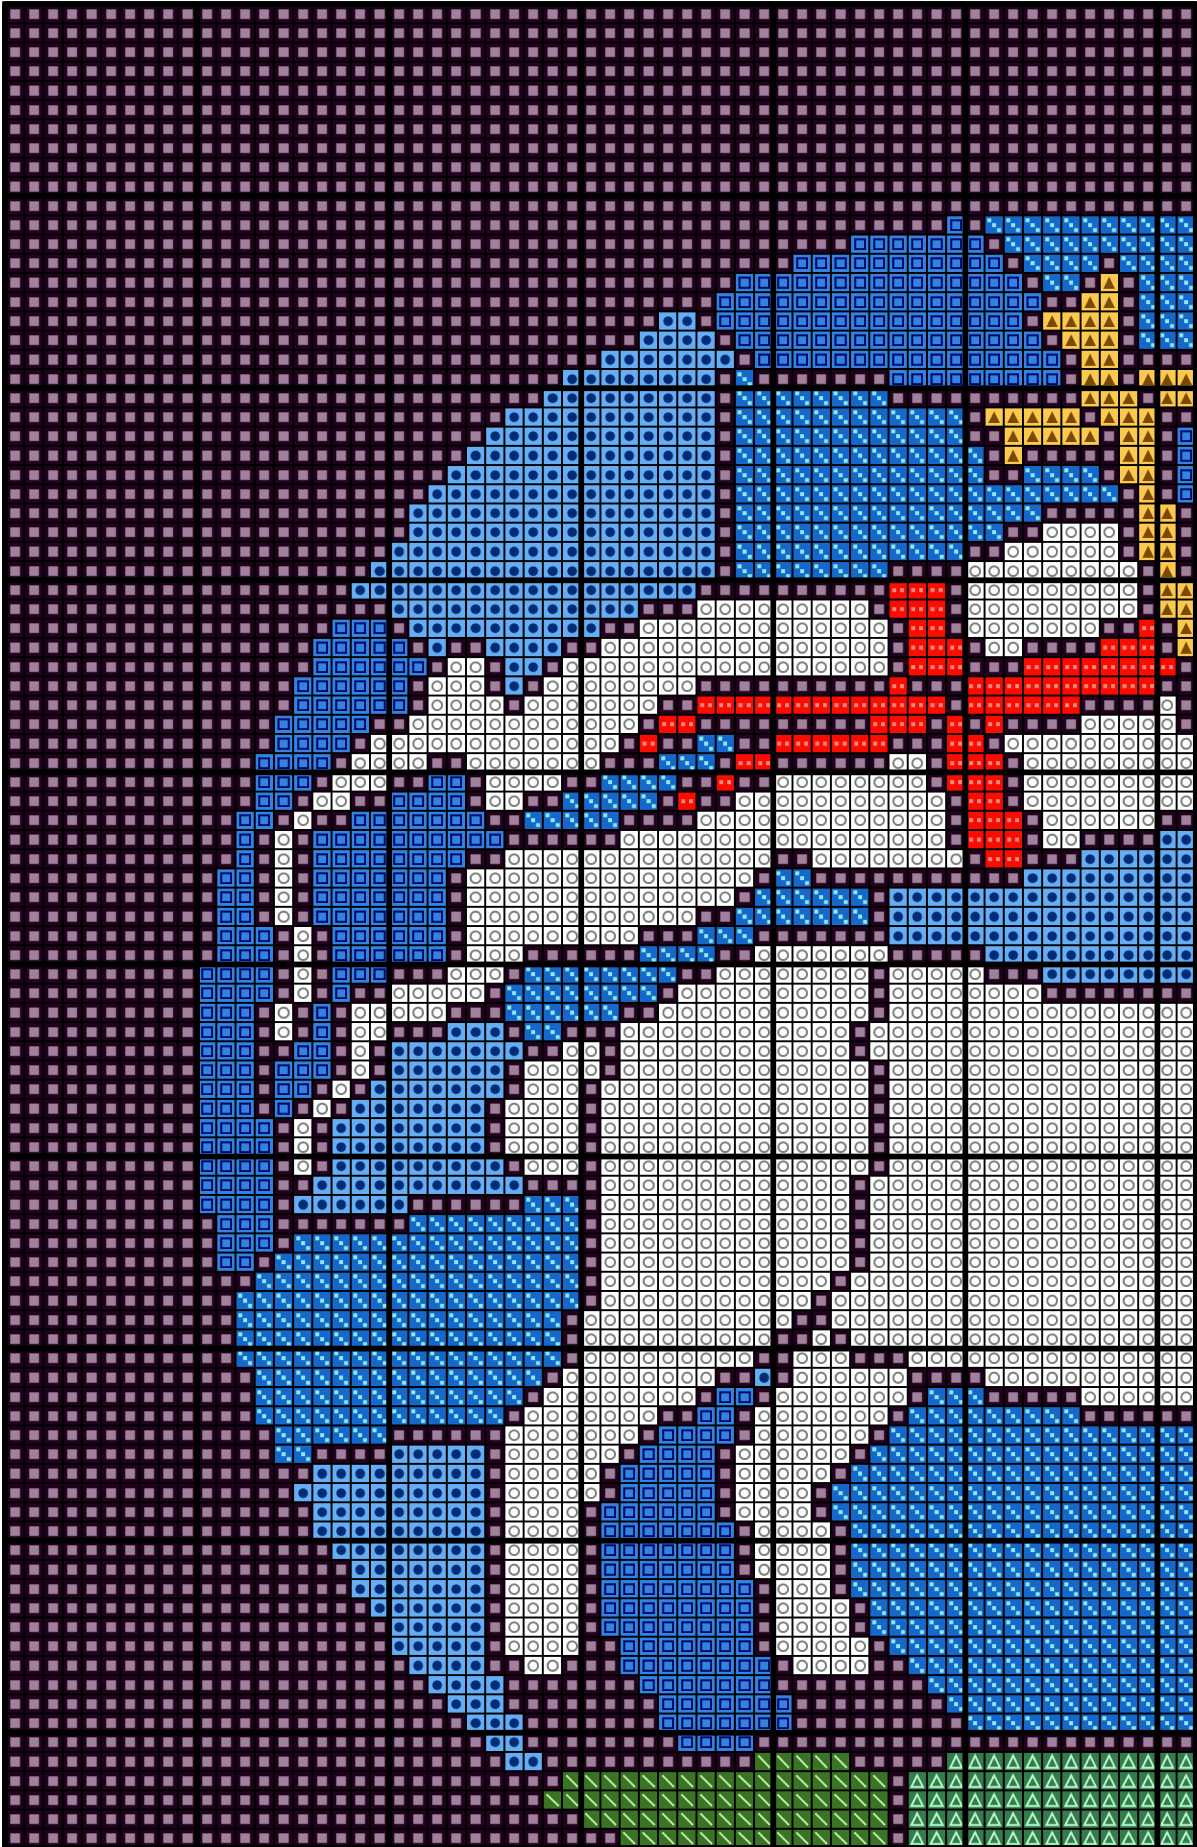

170032

Autor: manuki

Wymiary wzoru: 110x110, Liczba kolorów: 10

Kolor / Nazwa		Zestaw	L. oczek	L. motków
	310	DMC	6730	4
	996	DMC	1006	1
	3843	DMC	614	1
	B5200	DMC	2088	2
	995	DMC	1005	1
	947	DMC	92	1
	905	DMC	158	1
	307	DMC	105	1
	701	DMC	196	1
	725	DMC	106	1