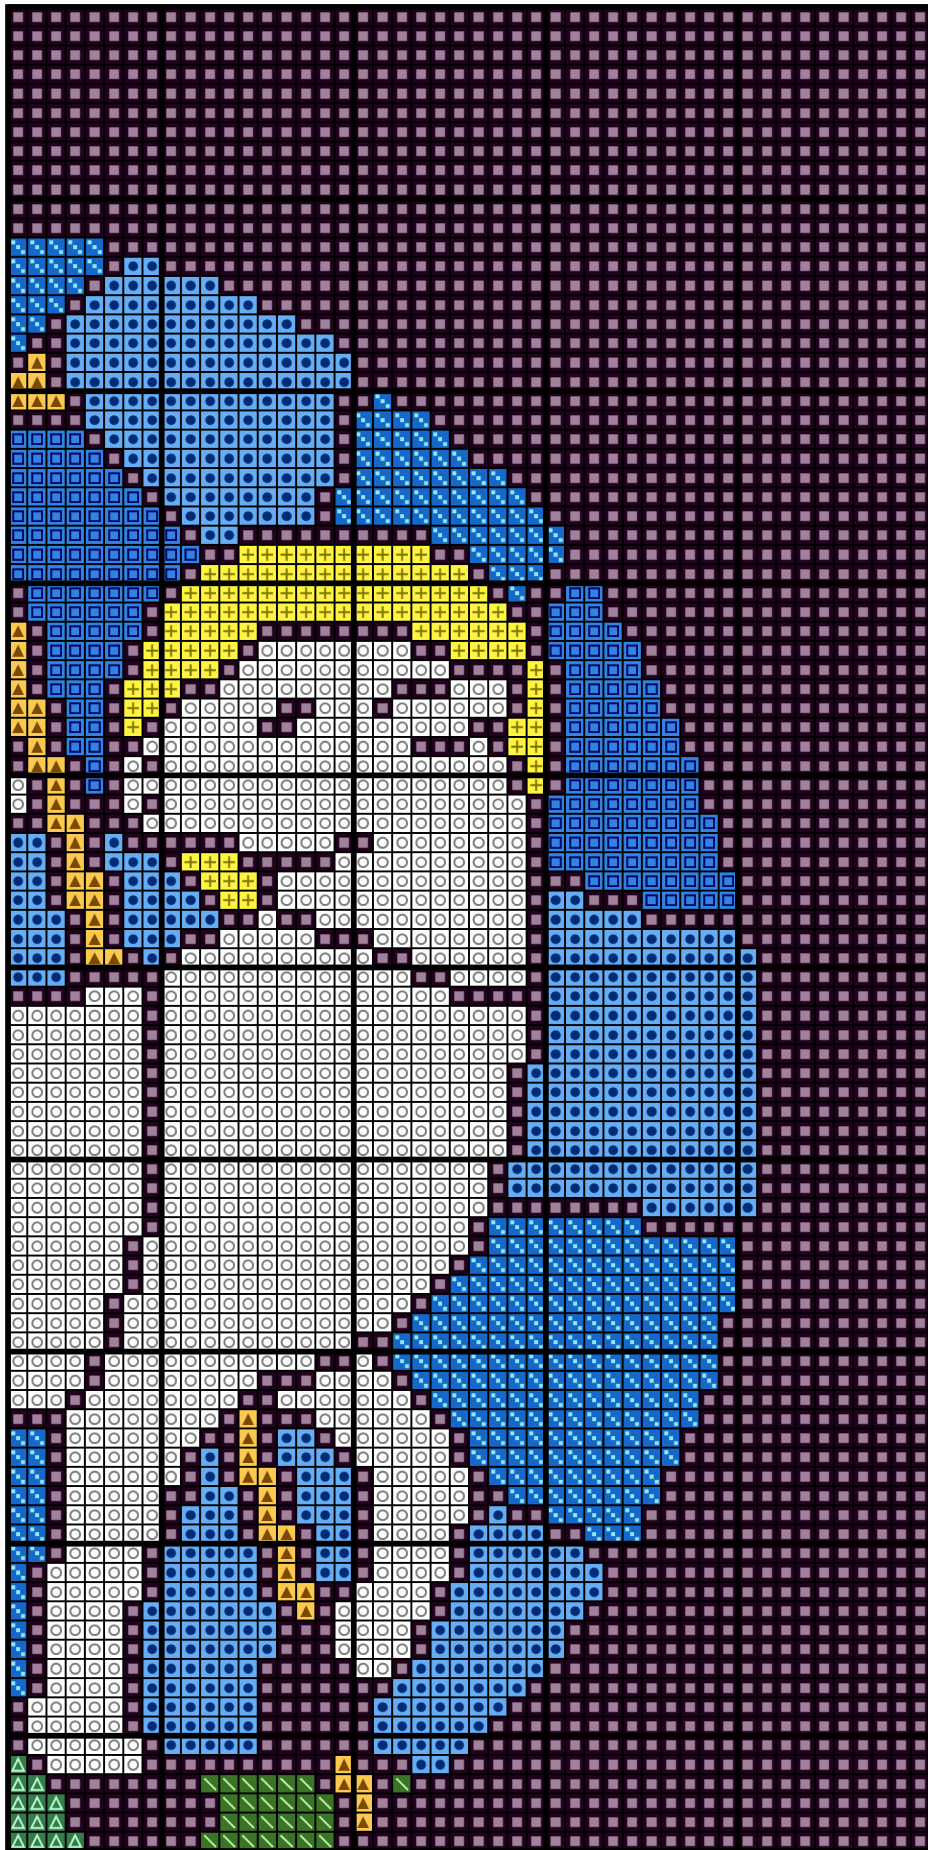

170032

Autor: manuki

Wymiary wzoru: 110x110, Liczba kolorów: 10

Kolor / Nazwa		Zestaw	L. oczek	L. motków
	310	DMC	6730	4
	996	DMC	1006	1
	3843	DMC	614	1
	B5200	DMC	2088	2
	995	DMC	1005	1
	947	DMC	92	1
	905	DMC	158	1
	307	DMC	105	1
	701	DMC	196	1
	725	DMC	106	1