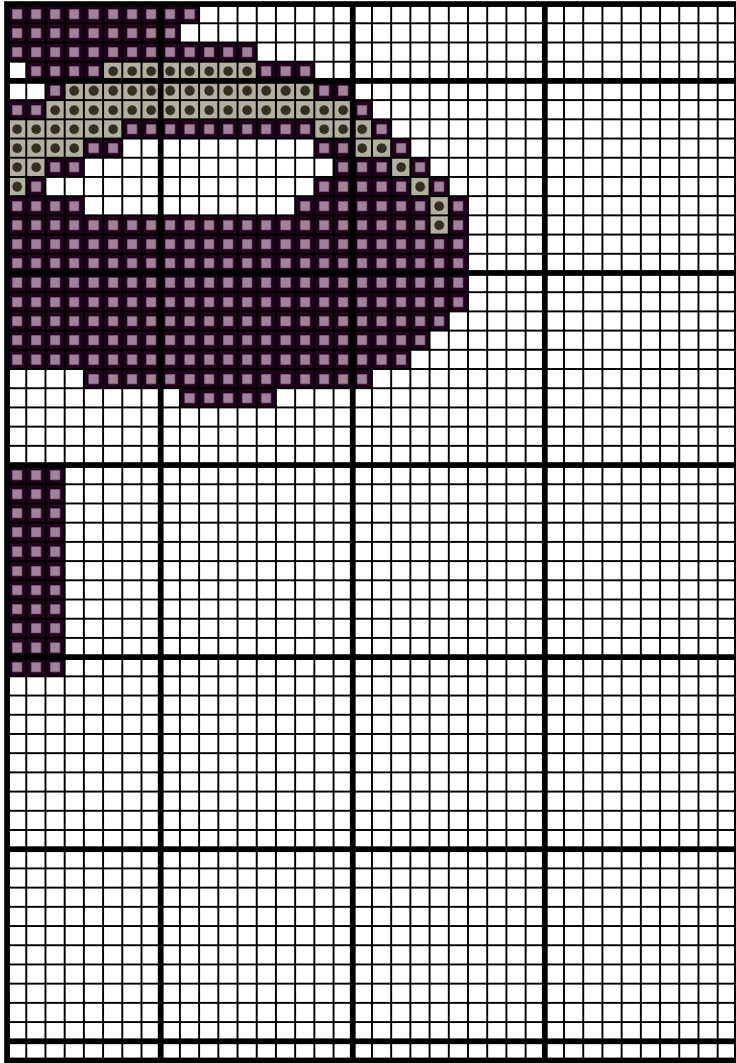

170033

Autor: manuki

Wymiary wzoru: 100x151, Liczba kolorów: 2

Kolor / Nazwa		Zestaw	L. oczek	L. motków
	310	DMC	2000	1
	648	DMC	2282	2