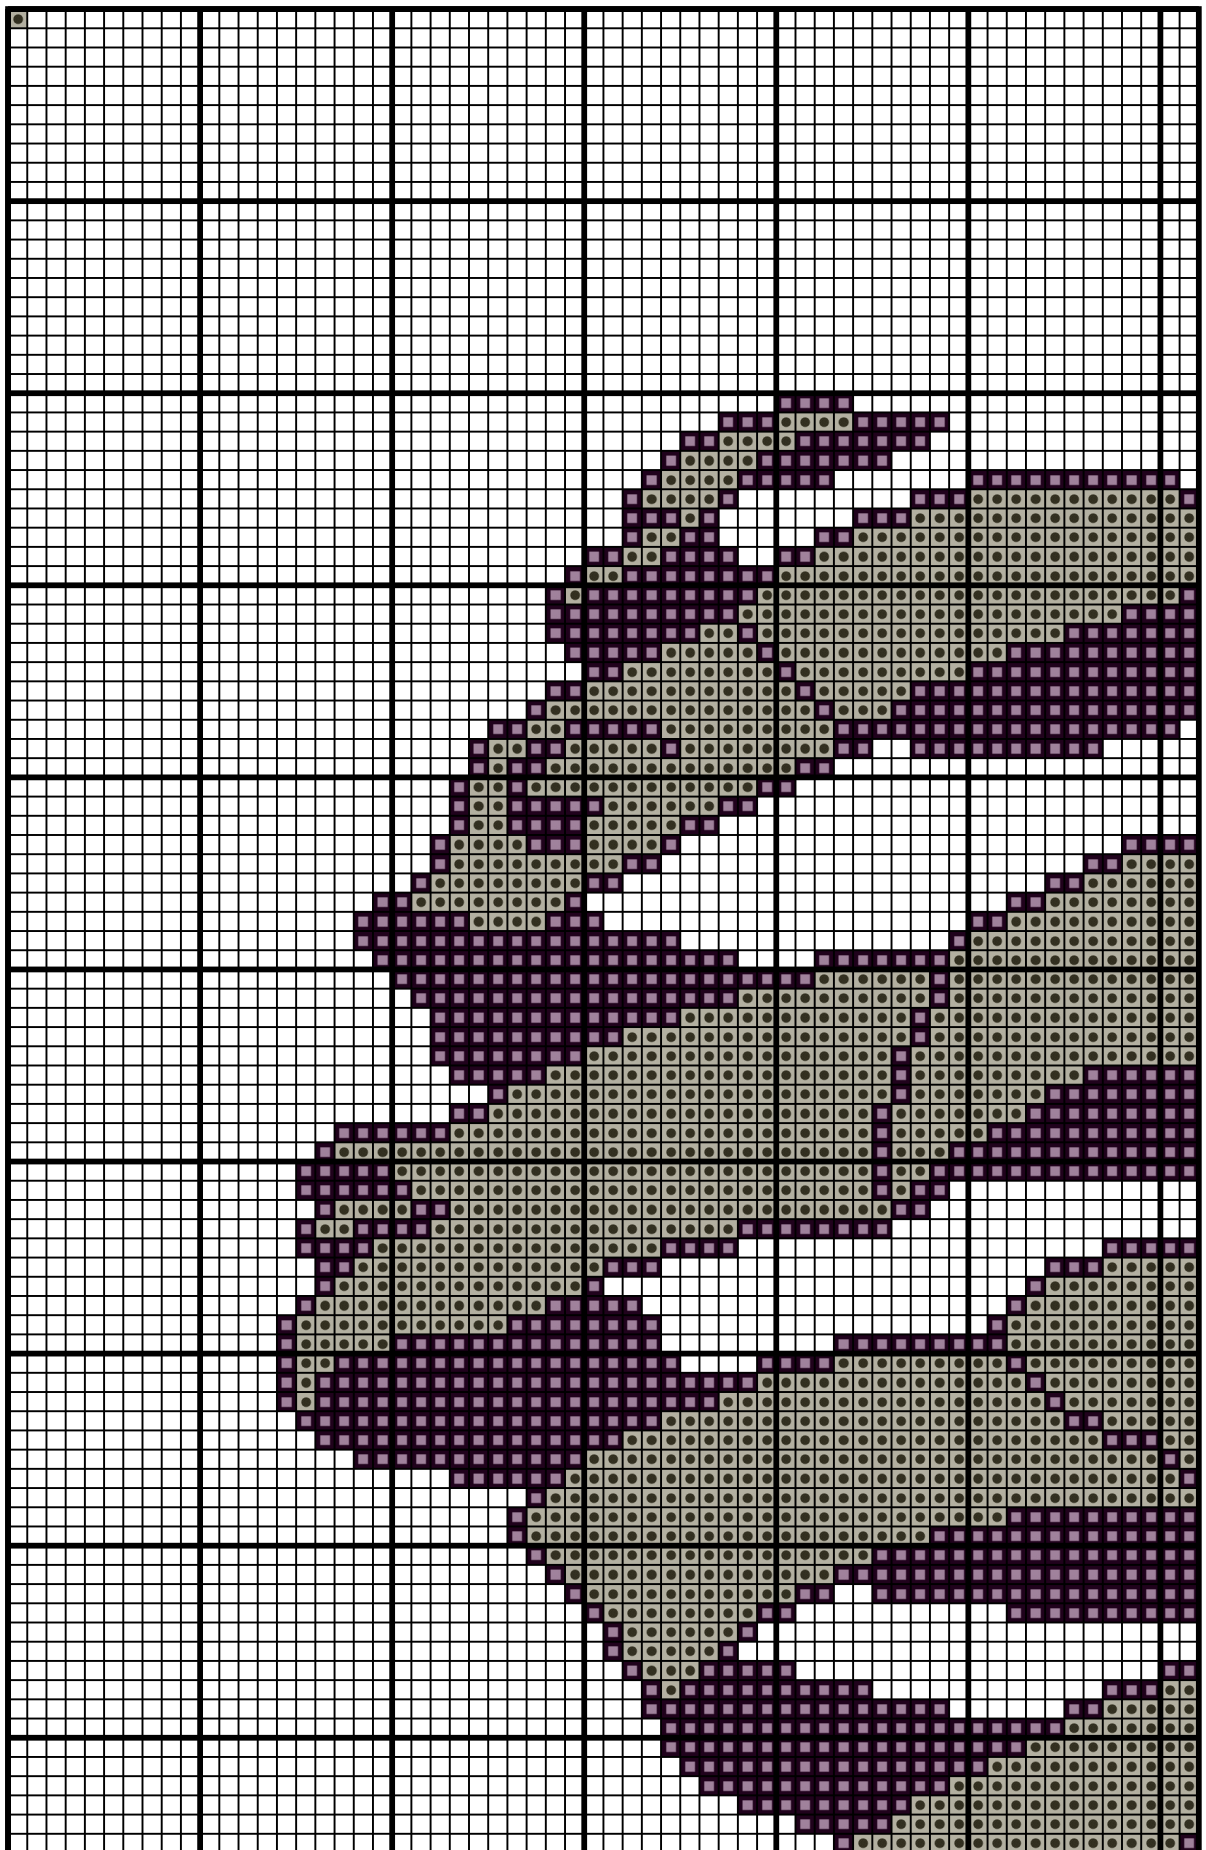

170033

Autor: manuki

Wymiary wzoru: 100x151, Liczba kolorów: 2

Kolor / Nazwa		Zestaw	L. oczek	L. motków
	310	DMC	2000	1
	648	DMC	2282	2