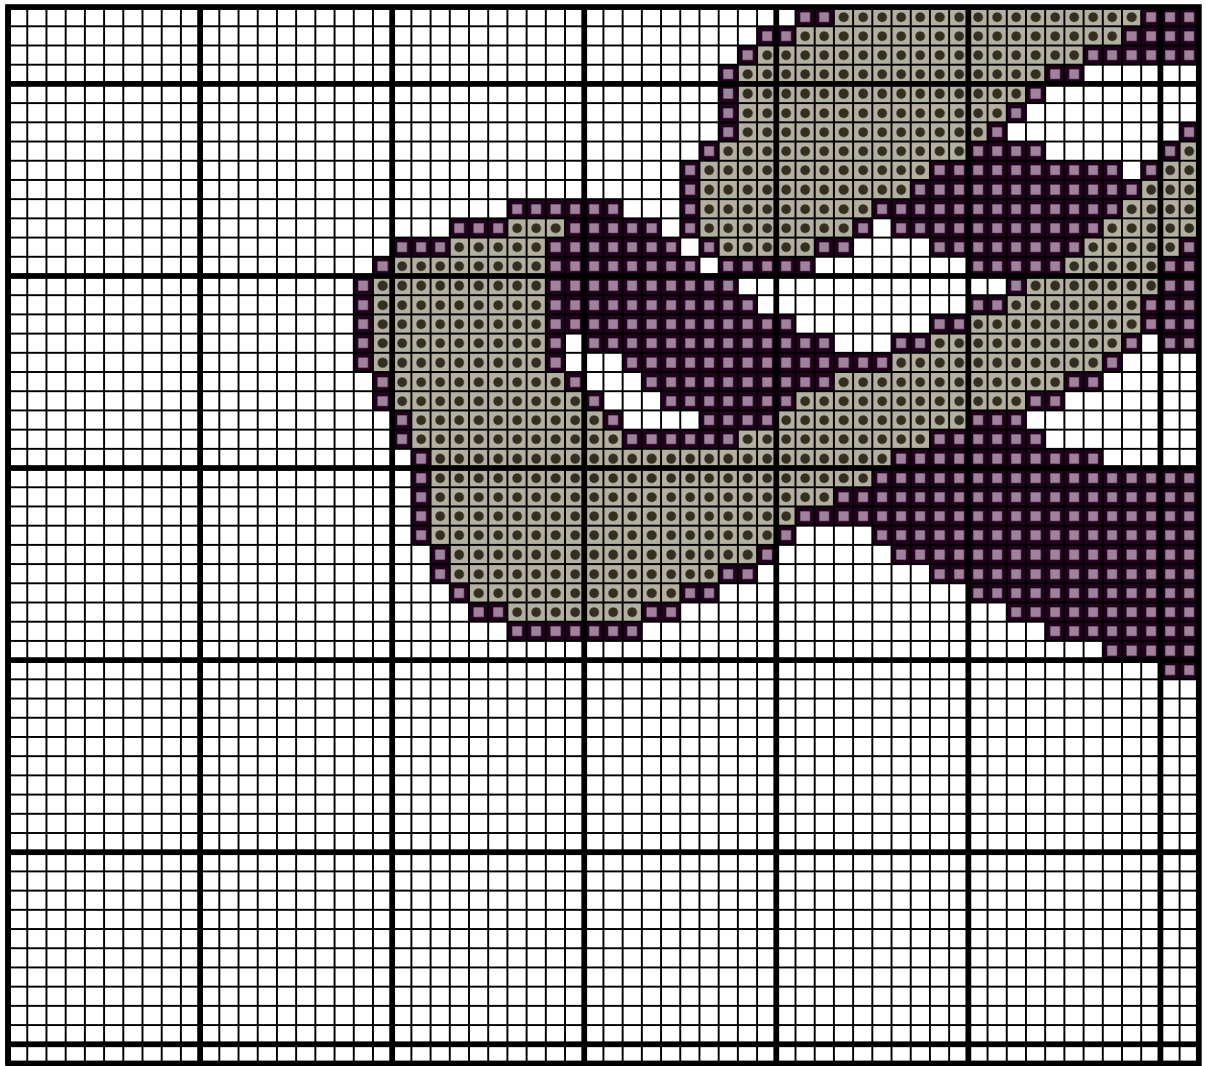

170033

Autor: manuki

Wymiary wzoru: 100x151, Liczba kolorów: 2

Kolor / Nazwa		Zestaw	L. oczek	L. motków
	310	DMC	2000	1
	648	DMC	2282	2