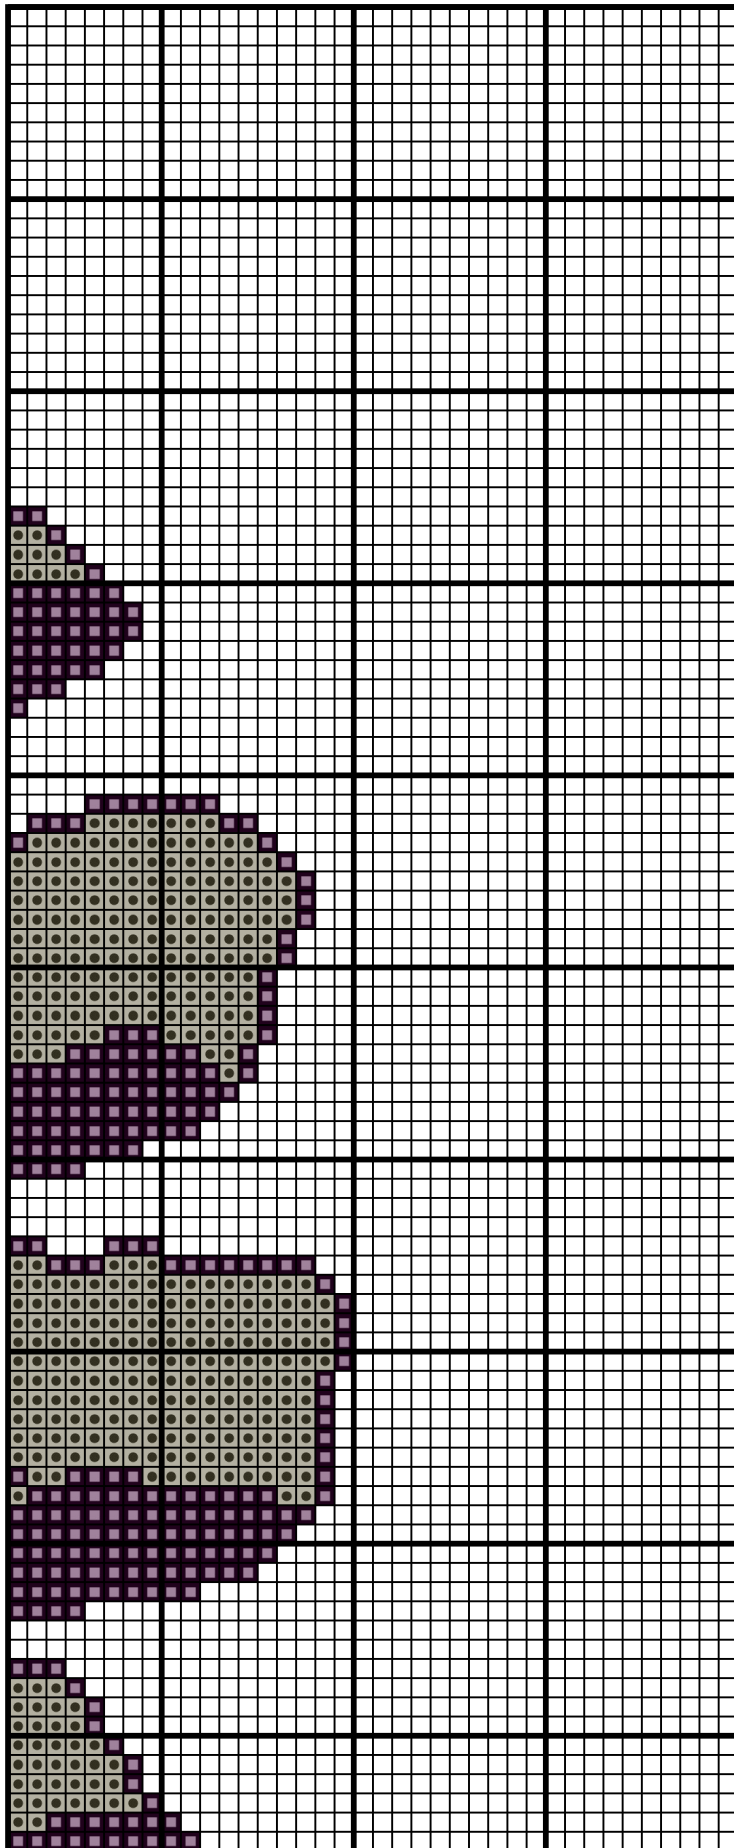

170033

Autor: manuki

Wymiary wzoru: 100x151, Liczba kolorów: 2

Kolor / Nazwa		Zestaw	L. oczek	L. motków
	310	DMC	2000	1
	648	DMC	2282	2