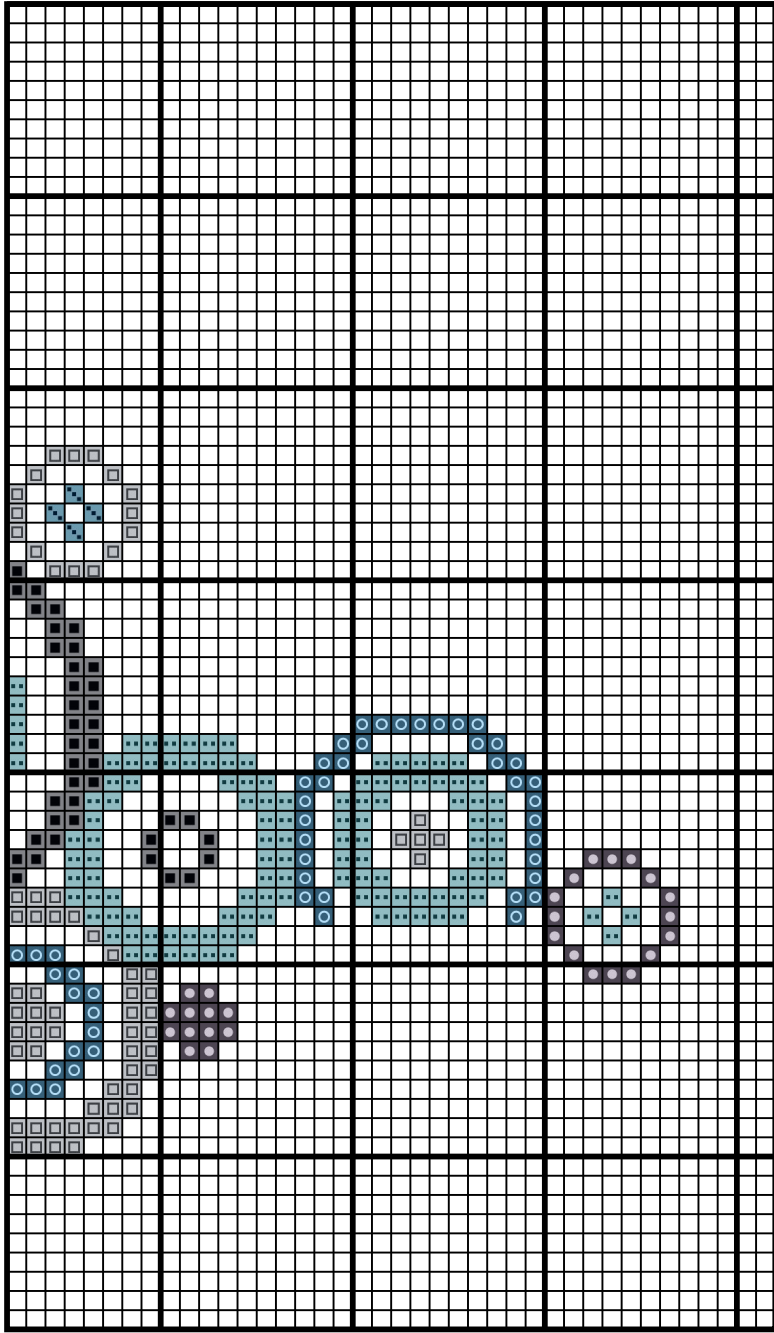

170034

Autor: manuki

Wymiary wzoru: 102x69, Liczba kolorów: 6

Kolor / Nazwa		Zestaw	L. oczek	L. motków
	169	DMC	139	1
	413	DMC	241	1
	168	DMC	248	1
	3809	DMC	175	1
	597	DMC	63	1
	598	DMC	343	1