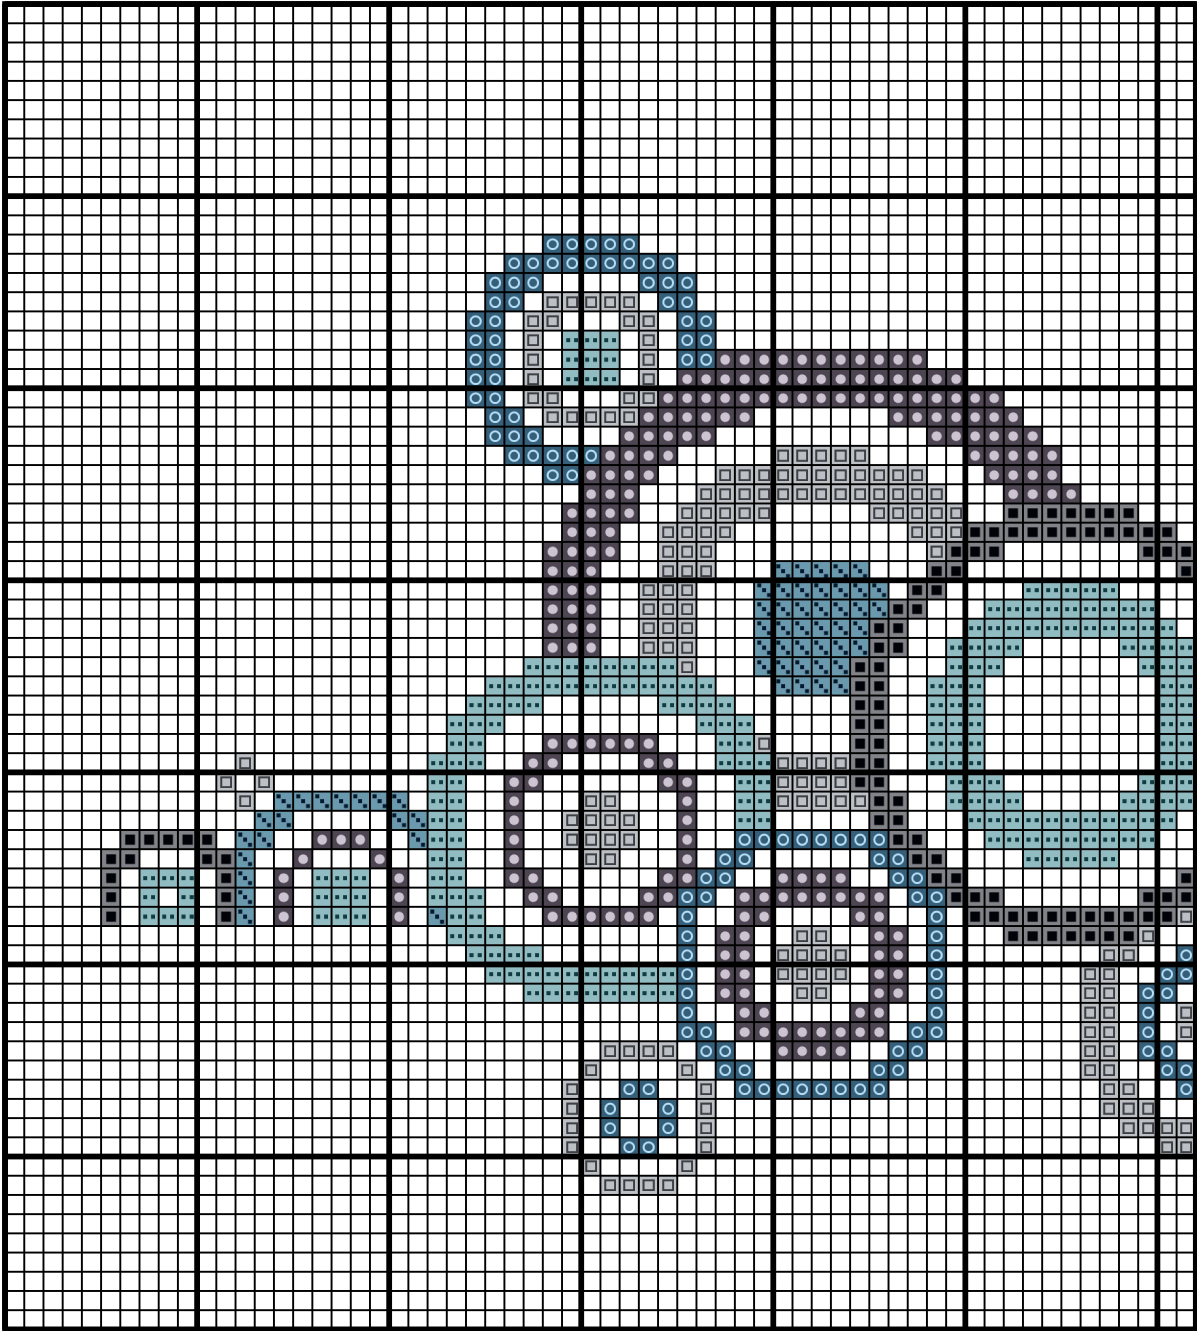

170034

Autor: manuki

Wymiary wzoru: 102x69, Liczba kolorów: 6

Kolor / Nazwa		Zestaw	L. oczek	L. motków
	169	DMC	139	1
	413	DMC	241	1
	168	DMC	248	1
	3809	DMC	175	1
	597	DMC	63	1
	598	DMC	343	1