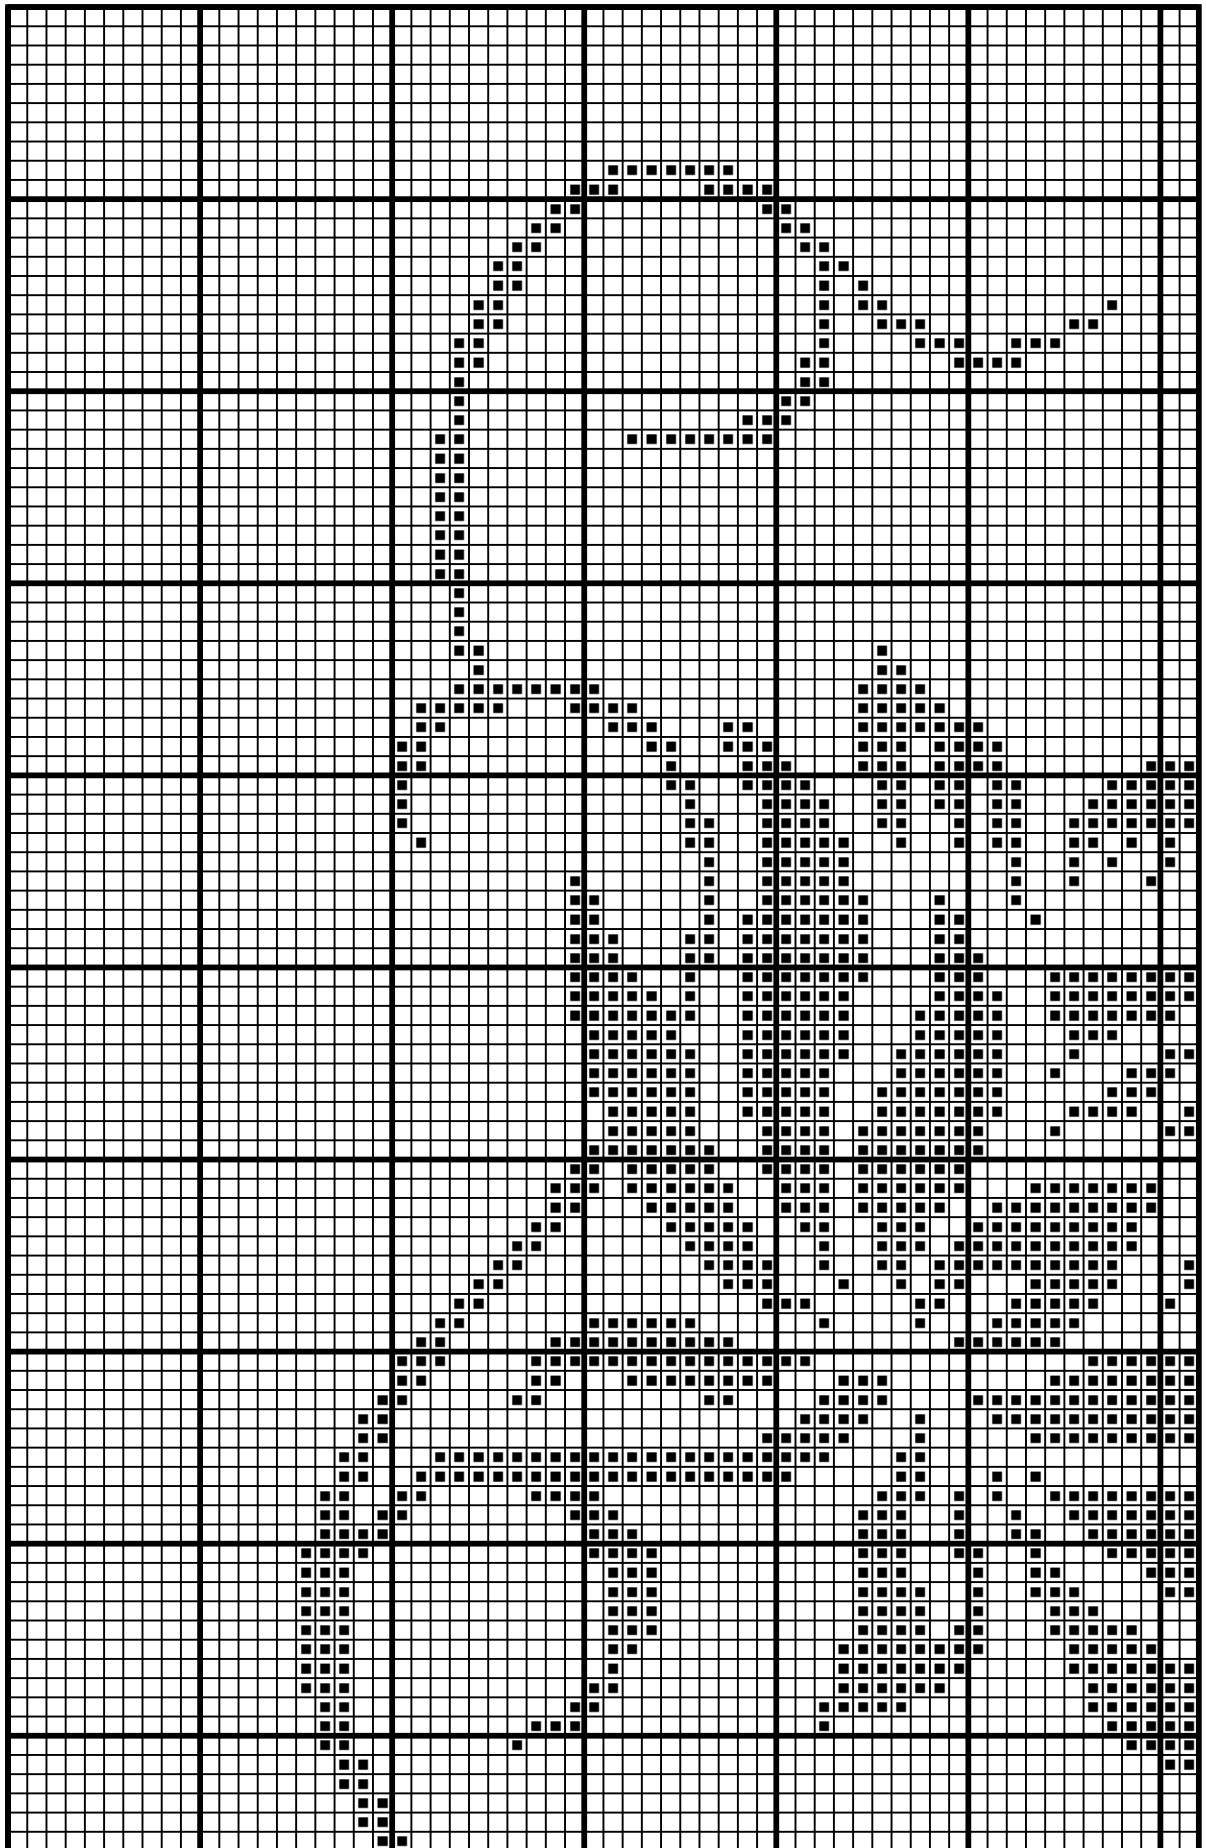

170035

Autor: manuki

Wymiary wzoru: 100x167, Liczba kolorów: 1

Kolor / Nazwa		Zestaw	L. oczek	L. motków
<input type="checkbox"/>	B5200	DMC	1736	1