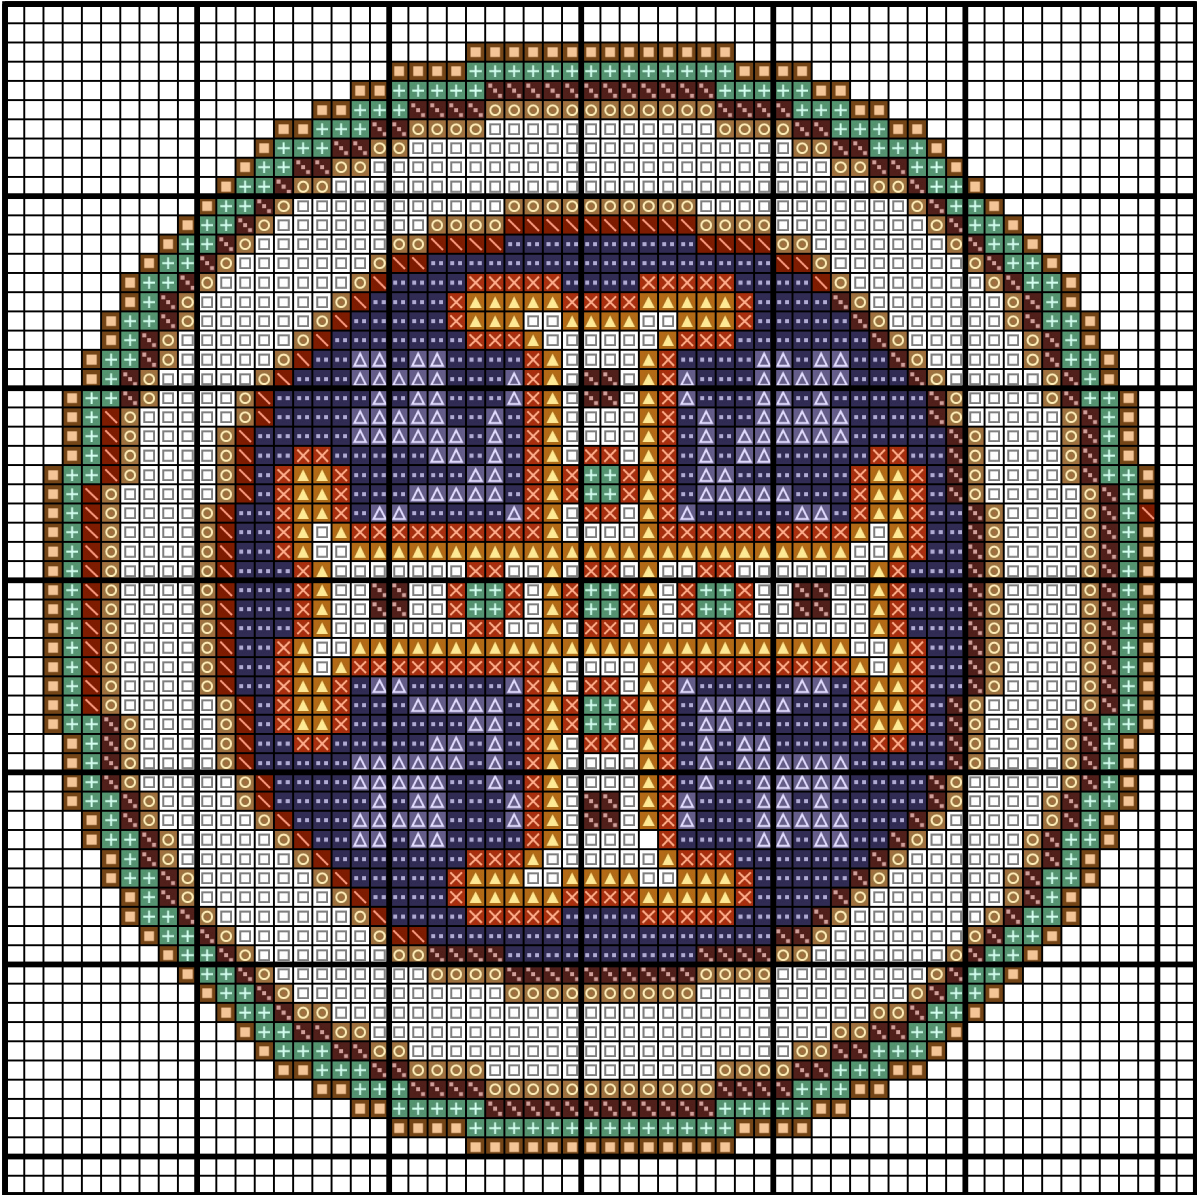

170039

Autor: manuki

Wymiary wzoru: 62x62 (11,25x11,25 cm - Kanwa 14 ct), Liczba kolorów: 12

| Kolor / Nazwa | | Zestaw | L. oczek | L. motków |
|---|-----------|--------|----------|-----------|
|  | 869 | DMC | 163 | 1 |
|  | 535 | DMC | 0 | 0 |
|  | BLANC | DMC | 768 | 1 |
|  | 167 | DMC | 264 | 1 |
|  | 898 | DMC | 205 | 1 |
|  | 336 | DMC | 448 | 1 |
|  | 975 | DMC | 76 | 1 |
|  | 562 | DMC | 240 | 1 |
|  | 161 | DMC | 160 | 1 |
|  | 782 (781) | DMC | 187 | 1 |
|  | 301 | DMC | 212 | 1 |
|  | 160 | DMC | 0 | 0 |