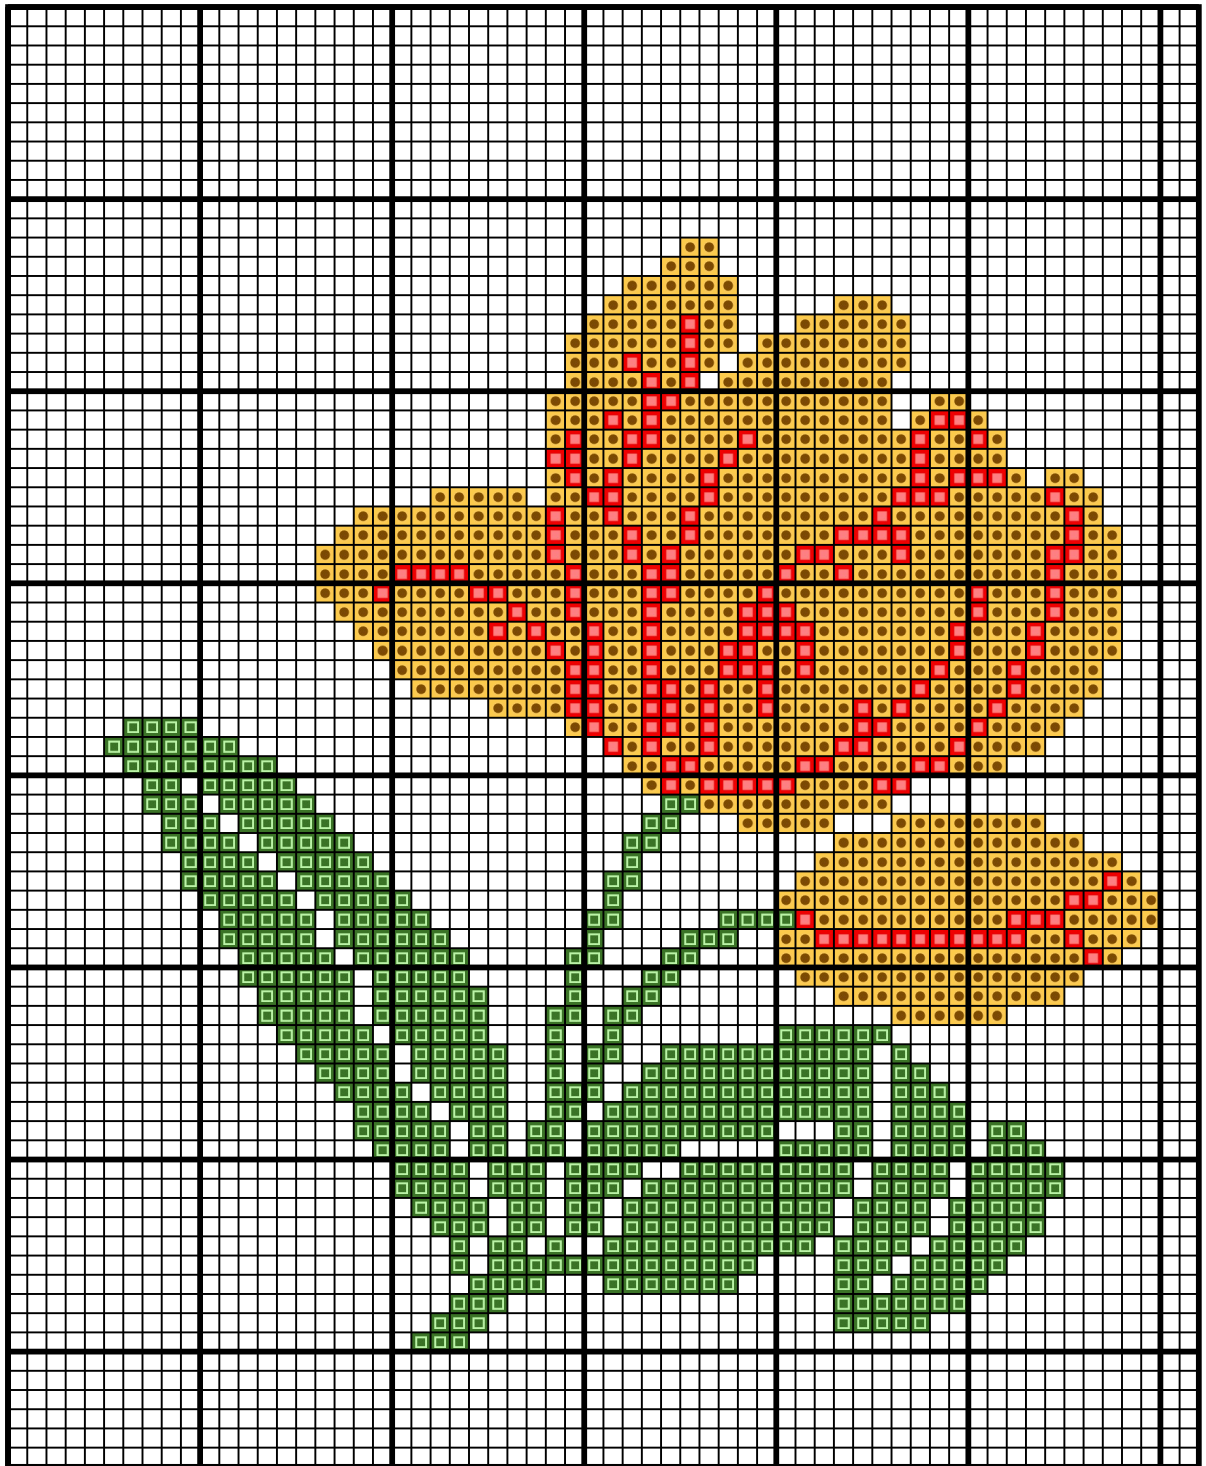

170041

Autor: manuki

Wymiary wzoru: 67x76, Liczba kolorów: 3

Kolor / Nazwa		Zestaw	L. oczek	L. motków
	666	DMC	176	1
	725	DMC	752	1
	905	DMC	553	1