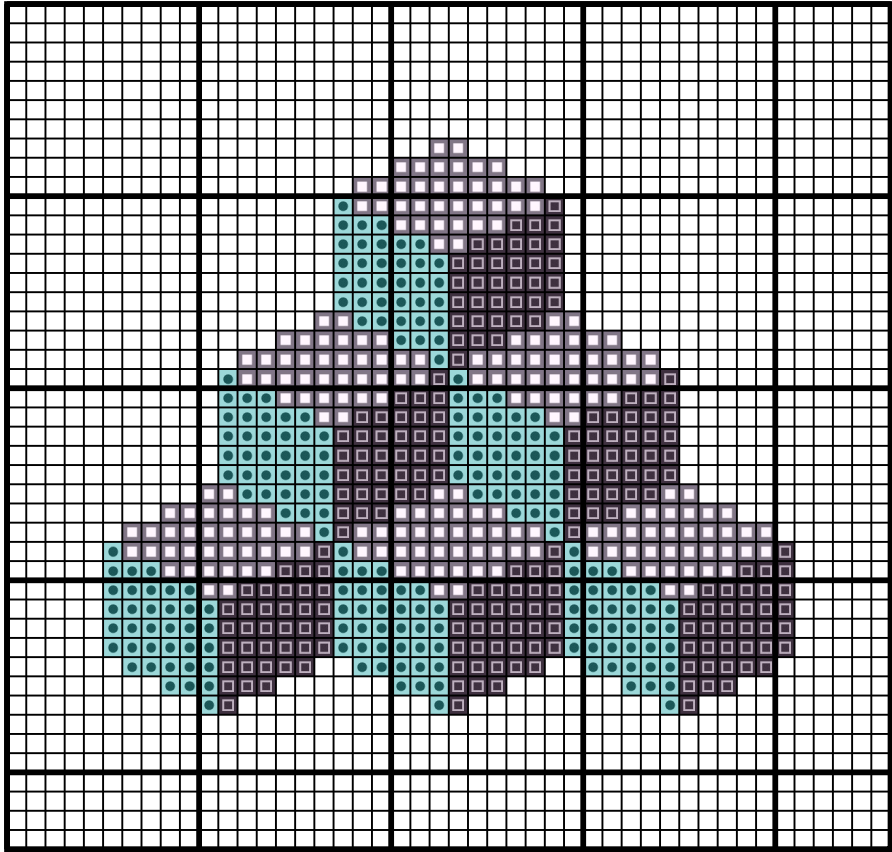

170042

Autor: manuki

Wymiary wzoru: 46x44 (8,35x7,98 cm - Kanwa 14 ct), Liczba kolorów: 3

Kolor / Nazwa		Zestaw	L. oczek	L. motków
	414	DMC	216	1
	964	DMC	216	1
	3799	DMC	216	1