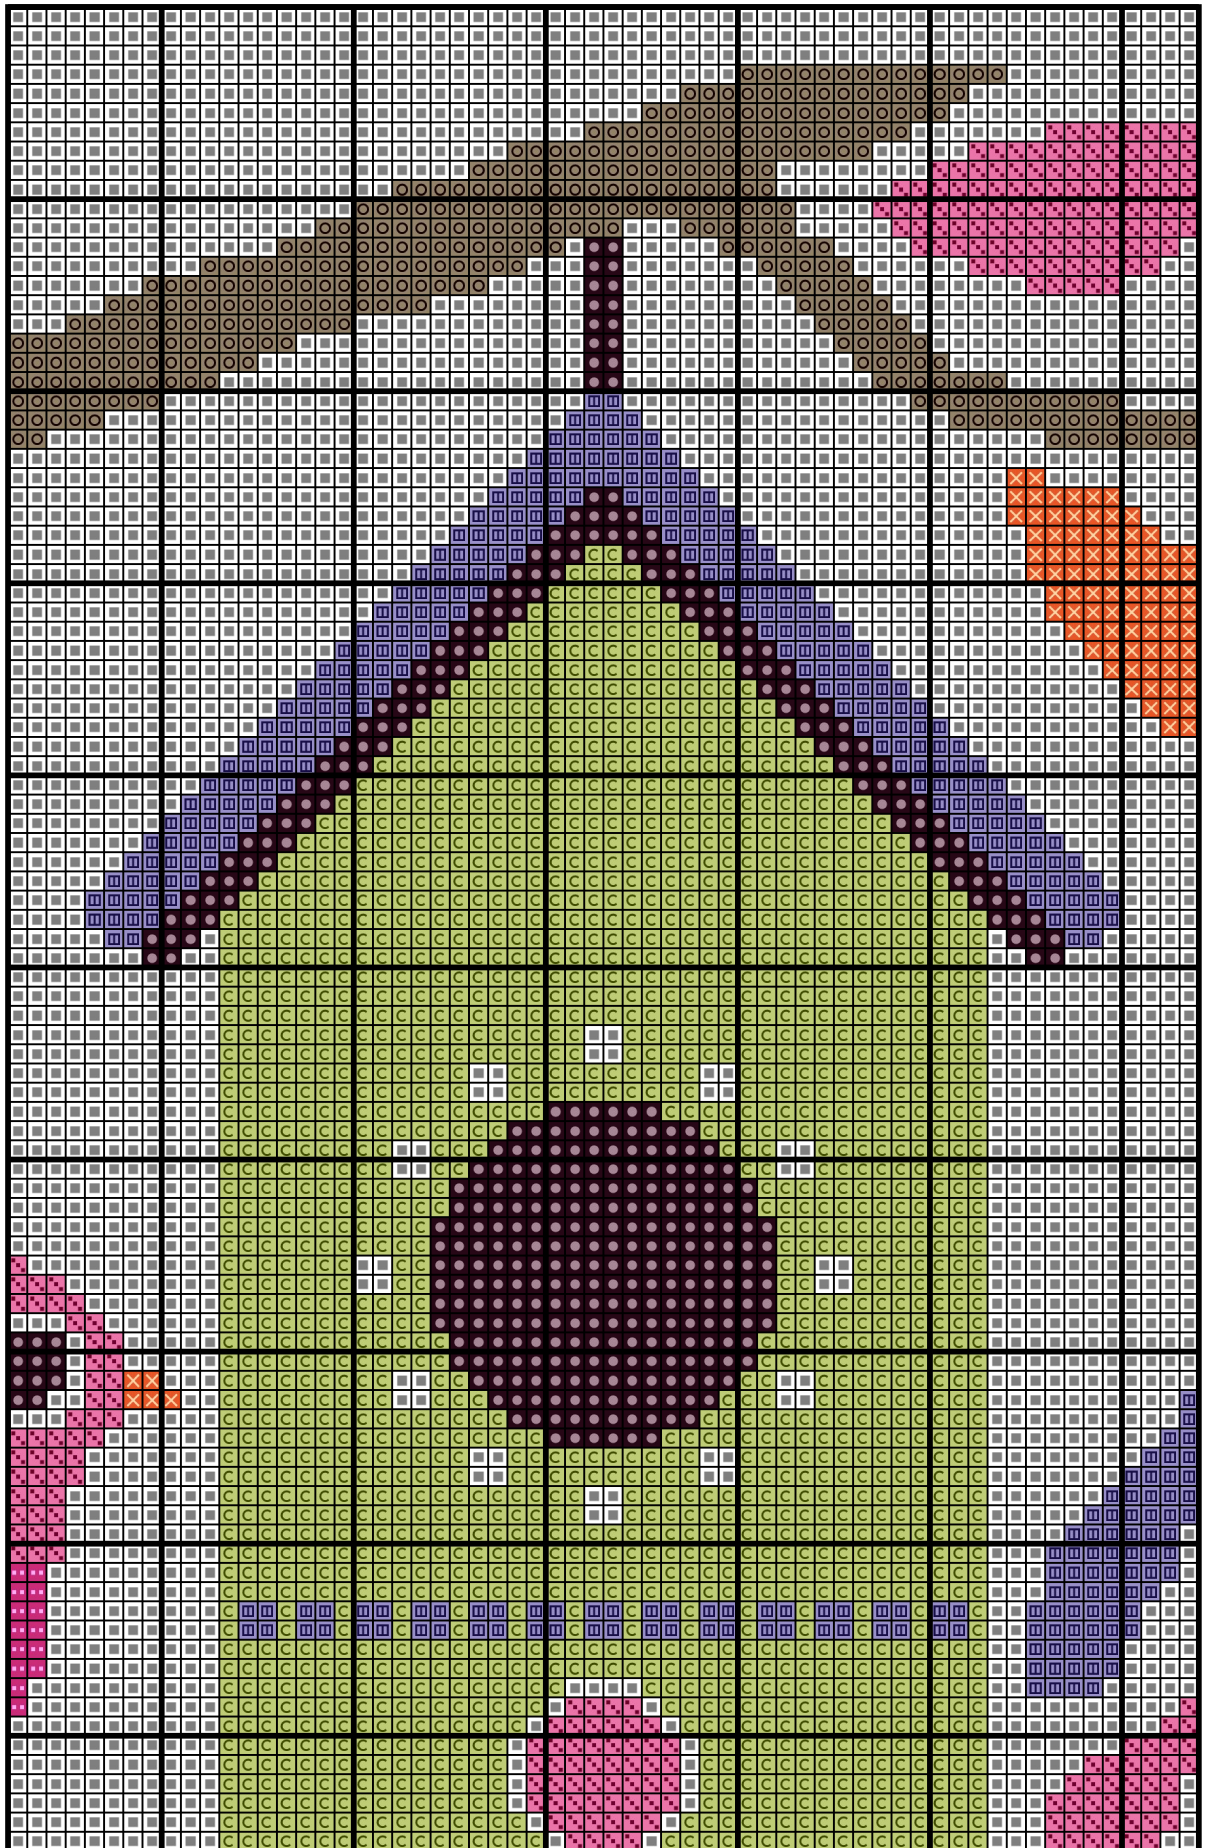

170043

Autor: manuki

Wymiary wzoru: 133x138 (24,13x25,04 cm - Kanwa 14 ct), Liczba kolorów: 16

Kolor / Nazwa	Zestaw	L. oczek	L. motków
 BLANC	DMC	9518	5
 3371	DMC	437	1
 610	DMC	0	0
 642	DMC	2314	2
 3608	DMC	646	1
 3607	DMC	326	1
 3846	DMC	480	1
 3851	DMC	401	1
 910	DMC	45	1
 920	DMC	0	0
 922	DMC	336	1
 3827	DMC	0	0
 3844	DMC	0	0
 340	DMC	710	1
 307	DMC	0	0
 472	DMC	3141	2