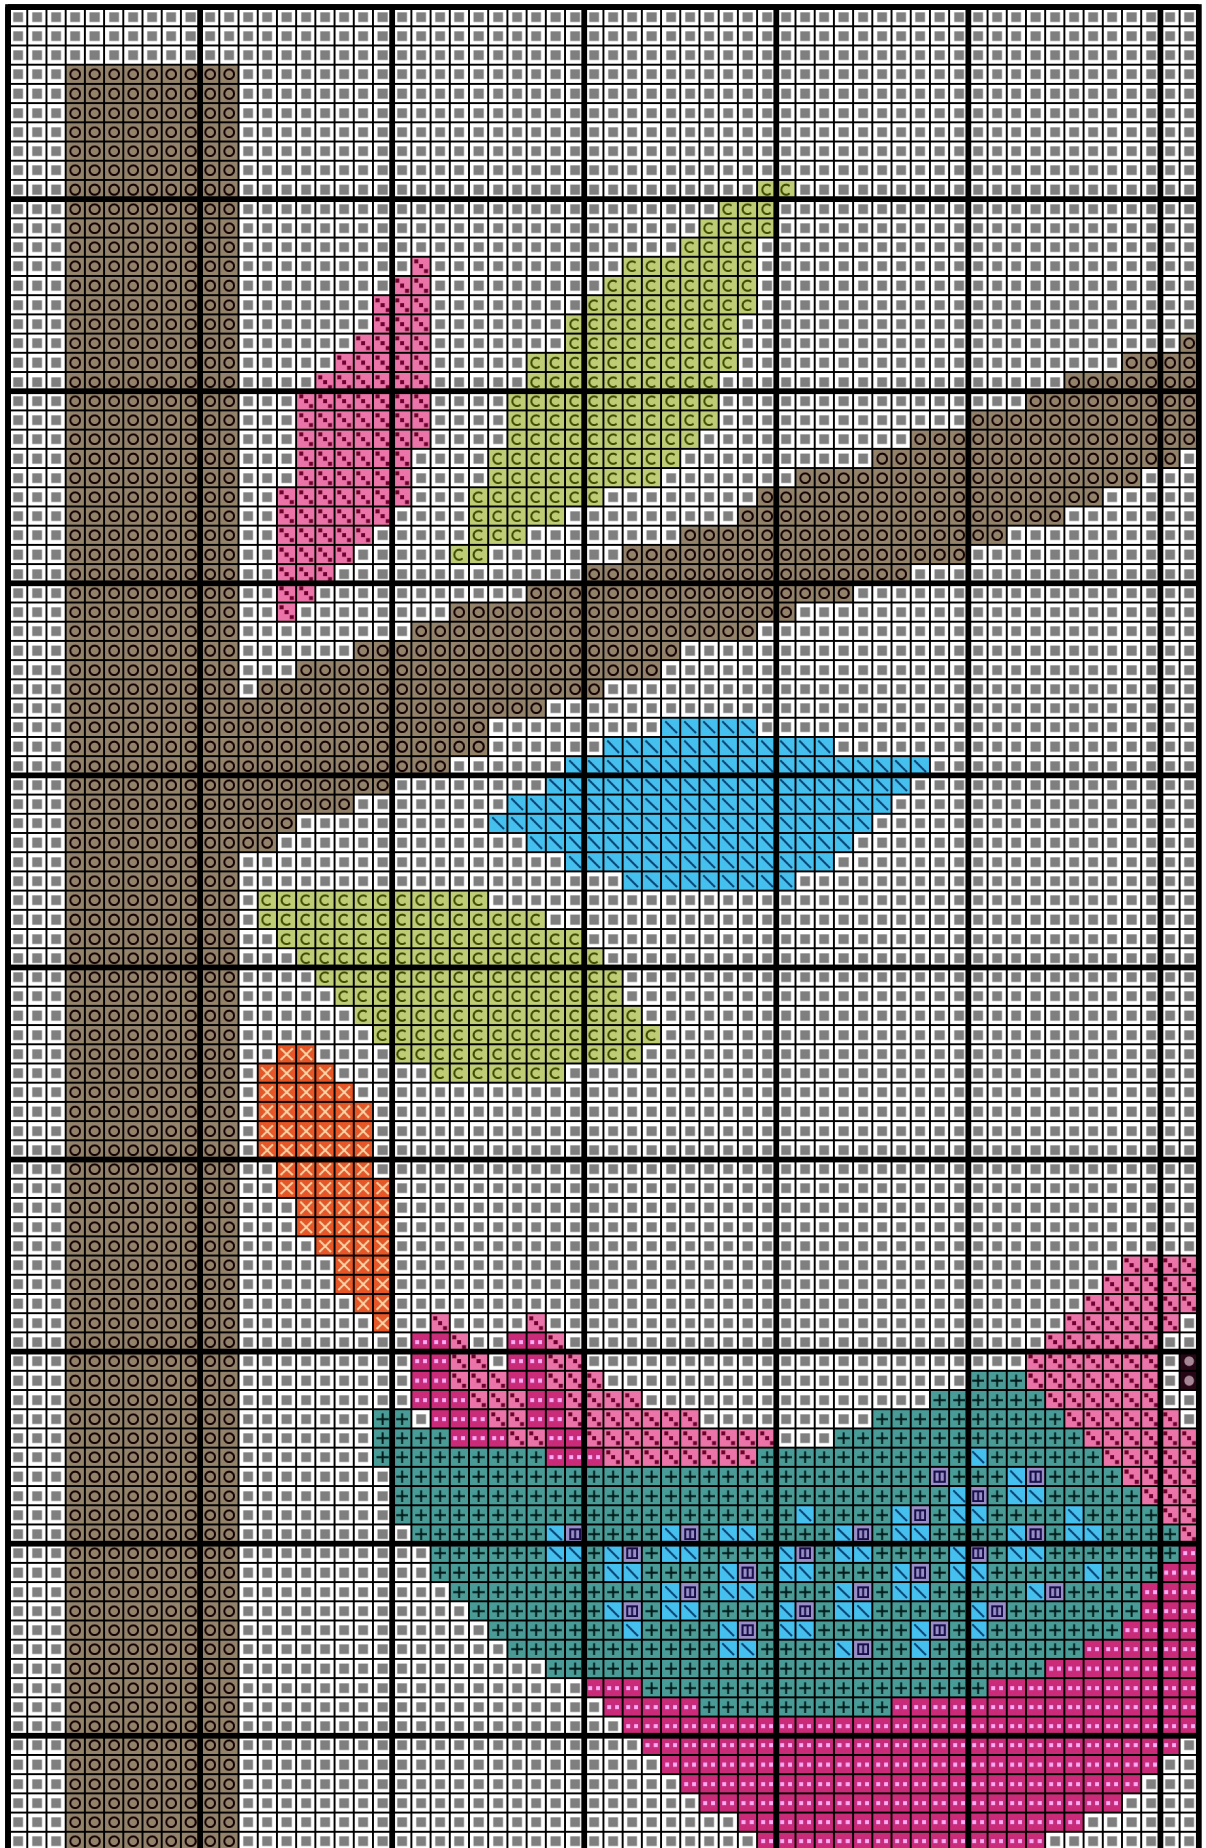

170043

Autor: manuki

Wymiary wzoru: 133x138 (24,13x25,04 cm - Kanwa 14 ct), Liczba kolorów: 16

Kolor / Nazwa	Zestaw	L. oczek	L. motków
 BLANC	DMC	9518	5
 3371	DMC	437	1
 610	DMC	0	0
 642	DMC	2314	2
 3608	DMC	646	1
 3607	DMC	326	1
 3846	DMC	480	1
 3851	DMC	401	1
 910	DMC	45	1
 920	DMC	0	0
 922	DMC	336	1
 3827	DMC	0	0
 3844	DMC	0	0
 340	DMC	710	1
 307	DMC	0	0
 472	DMC	3141	2