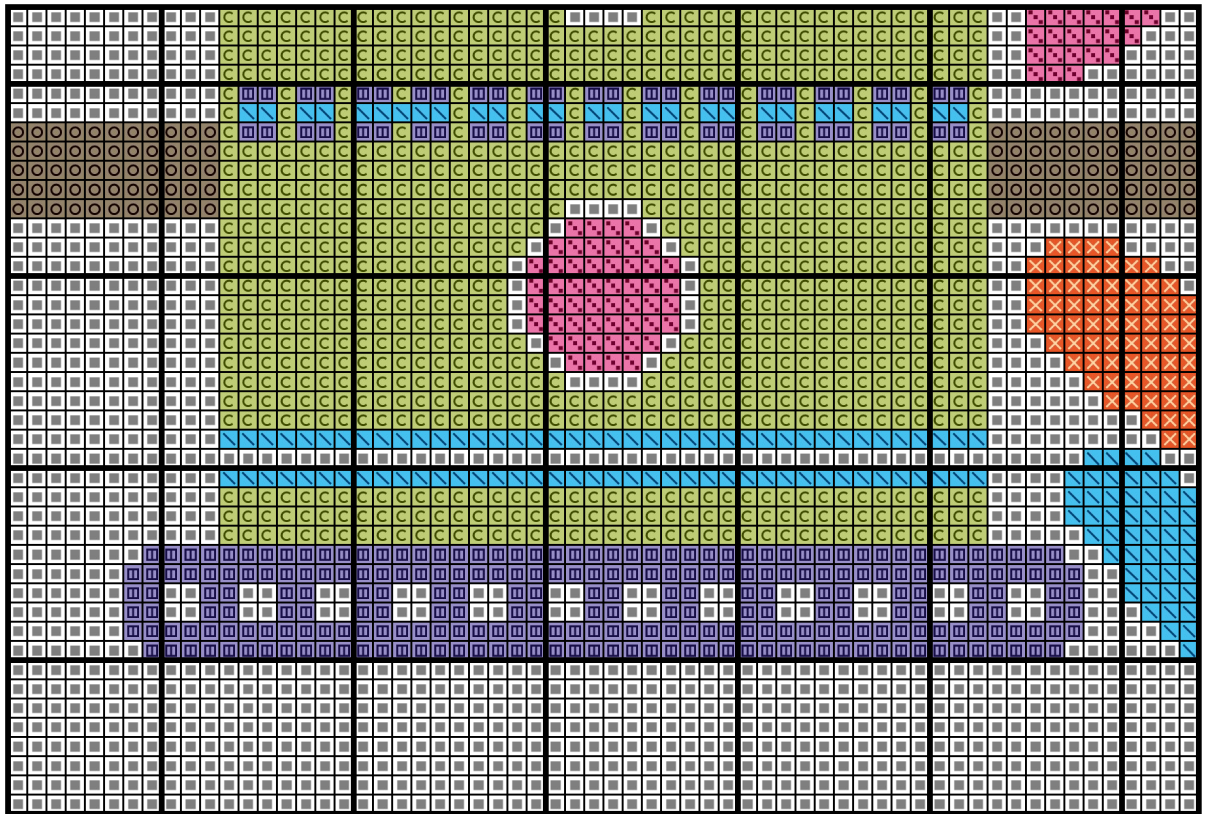

170043

Autor: manuki

Wymiary wzoru: 133x138 (24,13x25,04 cm - Kanwa 14 ct), Liczba kolorów: 16

Kolor / Nazwa	Zestaw	L. oczek	L. motków
 BLANC	DMC	9518	5
 3371	DMC	437	1
 610	DMC	0	0
 642	DMC	2314	2
 3608	DMC	646	1
 3607	DMC	326	1
 3846	DMC	480	1
 3851	DMC	401	1
 910	DMC	45	1
 920	DMC	0	0
 922	DMC	336	1
 3827	DMC	0	0
 3844	DMC	0	0
 340	DMC	710	1
 307	DMC	0	0
 472	DMC	3141	2