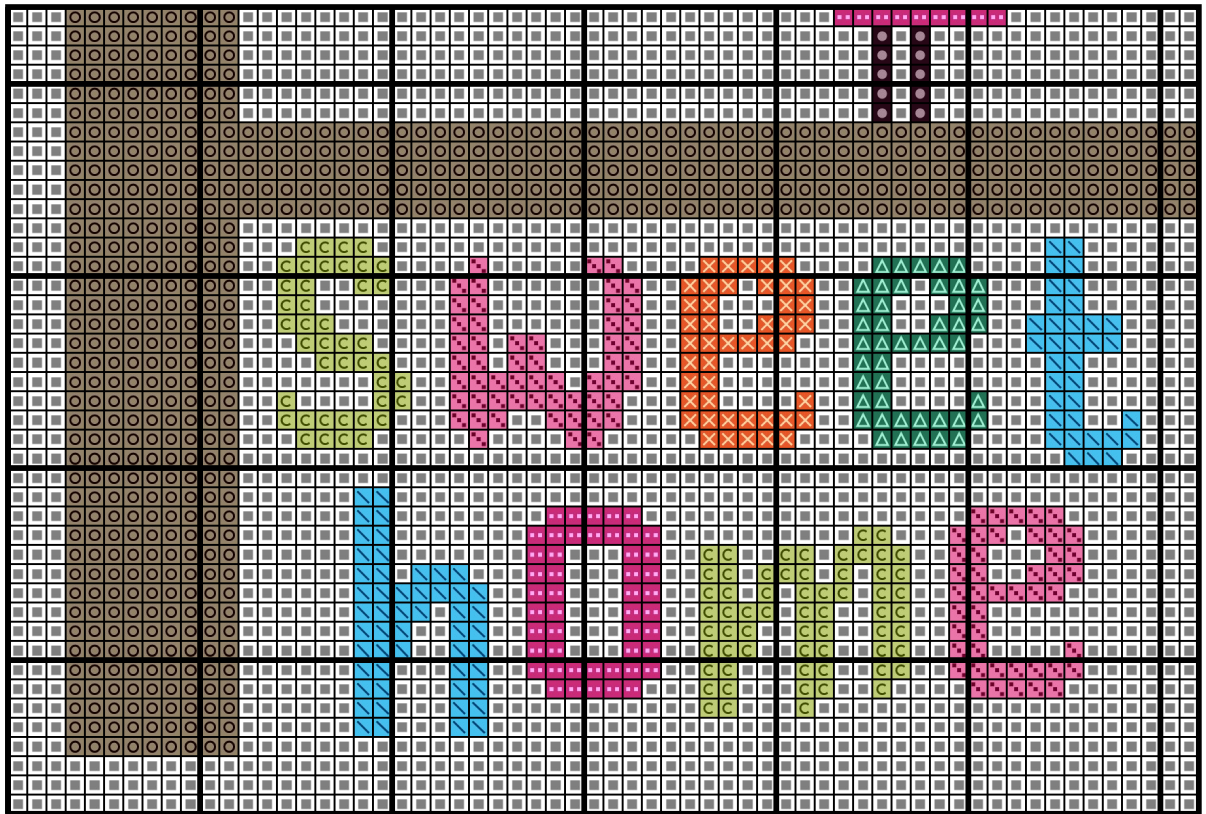

170043

Autor: manuki

Wymiary wzoru: 133x138 (24,13x25,04 cm - Kanwa 14 ct), Liczba kolorów: 16

Kolor / Nazwa	Zestaw	L. oczek	L. motków
 BLANC	DMC	9518	5
 3371	DMC	437	1
 610	DMC	0	0
 642	DMC	2314	2
 3608	DMC	646	1
 3607	DMC	326	1
 3846	DMC	480	1
 3851	DMC	401	1
 910	DMC	45	1
 920	DMC	0	0
 922	DMC	336	1
 3827	DMC	0	0
 3844	DMC	0	0
 340	DMC	710	1
 307	DMC	0	0
 472	DMC	3141	2