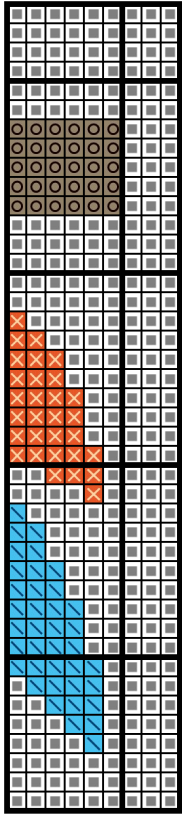

170043

Autor: manuki

Wymiary wzoru: 133x138 (24,13x25,04 cm - Kanwa 14 ct), Liczba kolorów: 16

Kolor / Nazwa	Zestaw	L. oczek	L. motków
 BLANC	DMC	9518	5
 3371	DMC	437	1
 610	DMC	0	0
 642	DMC	2314	2
 3608	DMC	646	1
 3607	DMC	326	1
 3846	DMC	480	1
 3851	DMC	401	1
 910	DMC	45	1
 920	DMC	0	0
 922	DMC	336	1
 3827	DMC	0	0
 3844	DMC	0	0
 340	DMC	710	1
 307	DMC	0	0
 472	DMC	3141	2