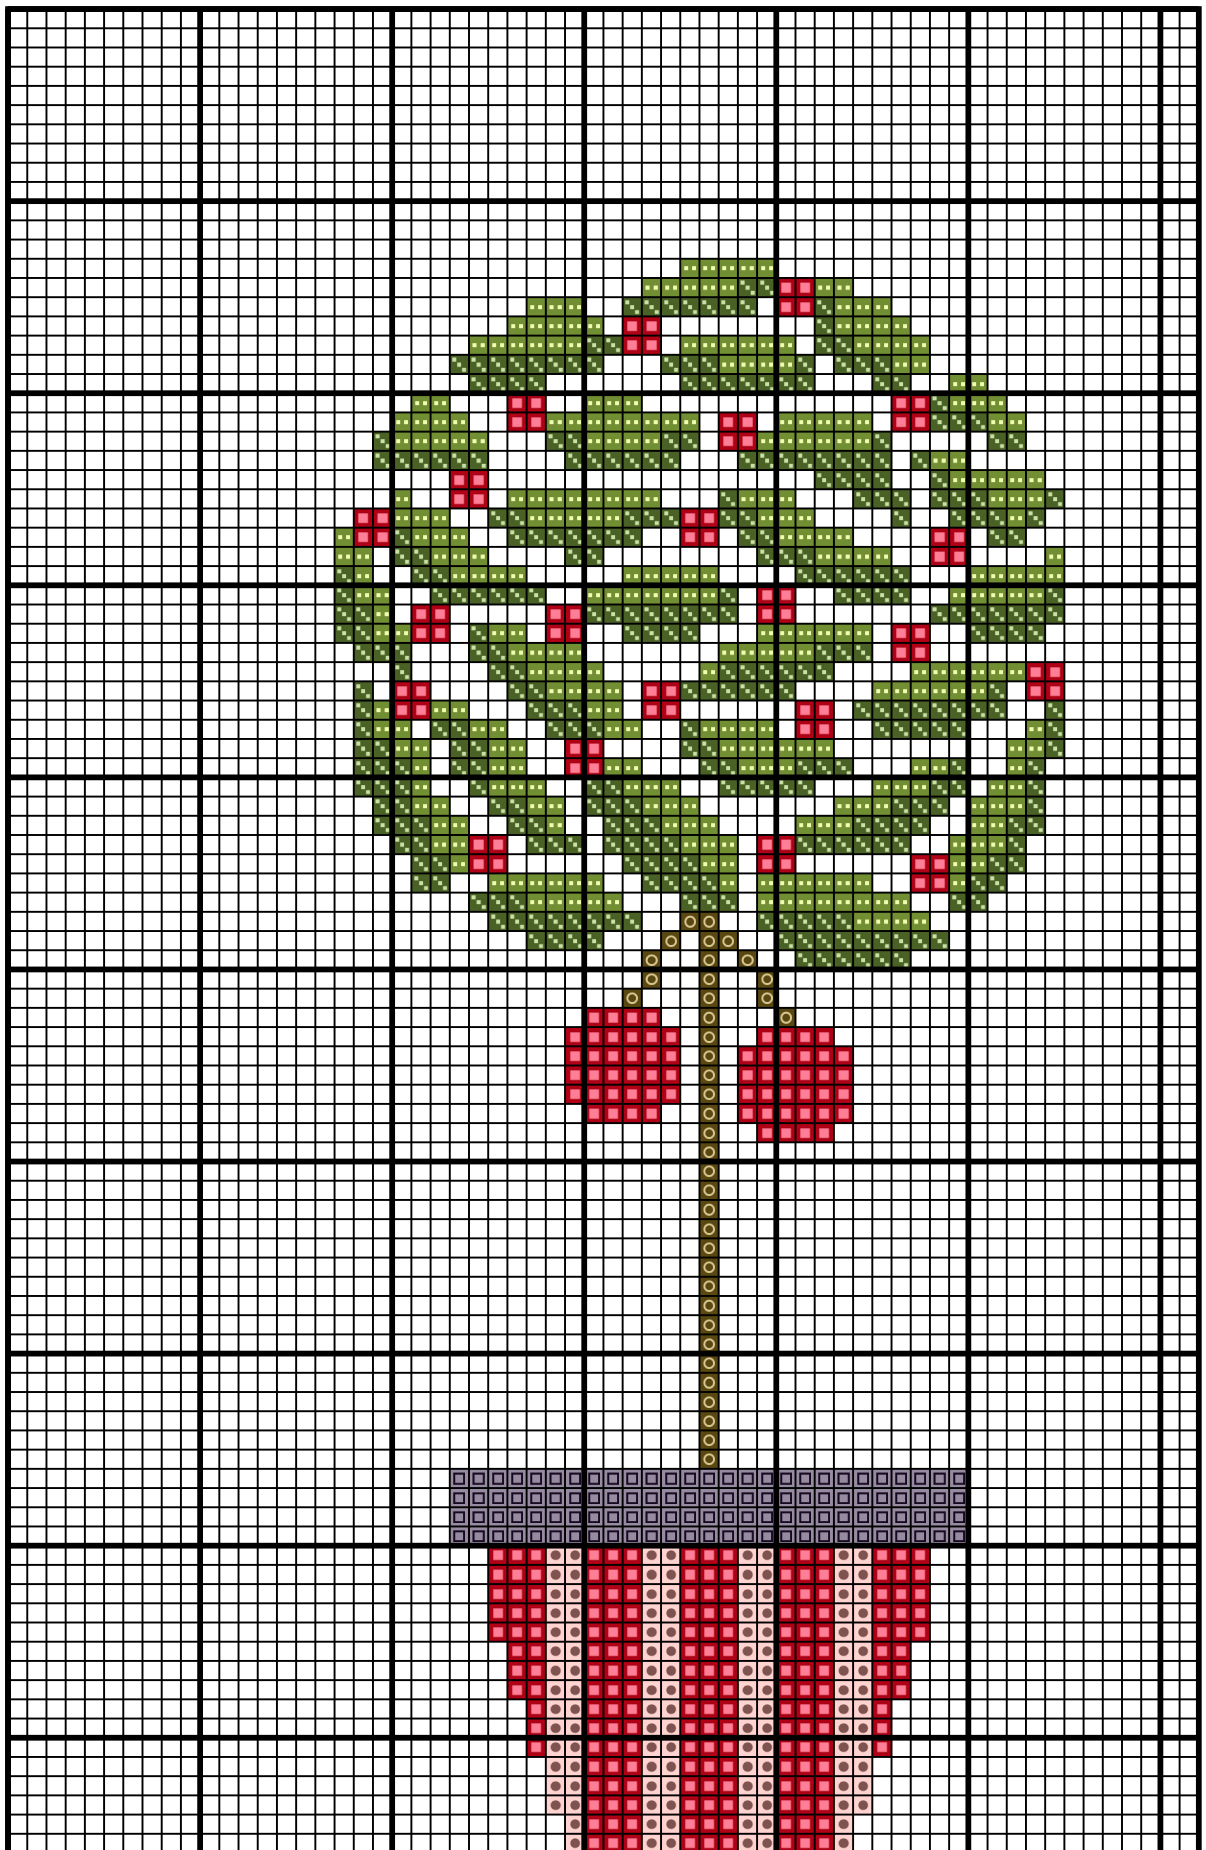

170046

Autor: manuki

Wymiary wzoru: 72x100 (13,06x18,14 cm - Kanwa 14 ct), Liczba kolorów: 6

Kolor / Nazwa		Zestaw	L. oczek	L. motków
	304	DMC	349	1
	3713	DMC	130	1
	318	DMC	108	1
	730	DMC	39	1
	469	DMC	353	1
	470	DMC	334	1