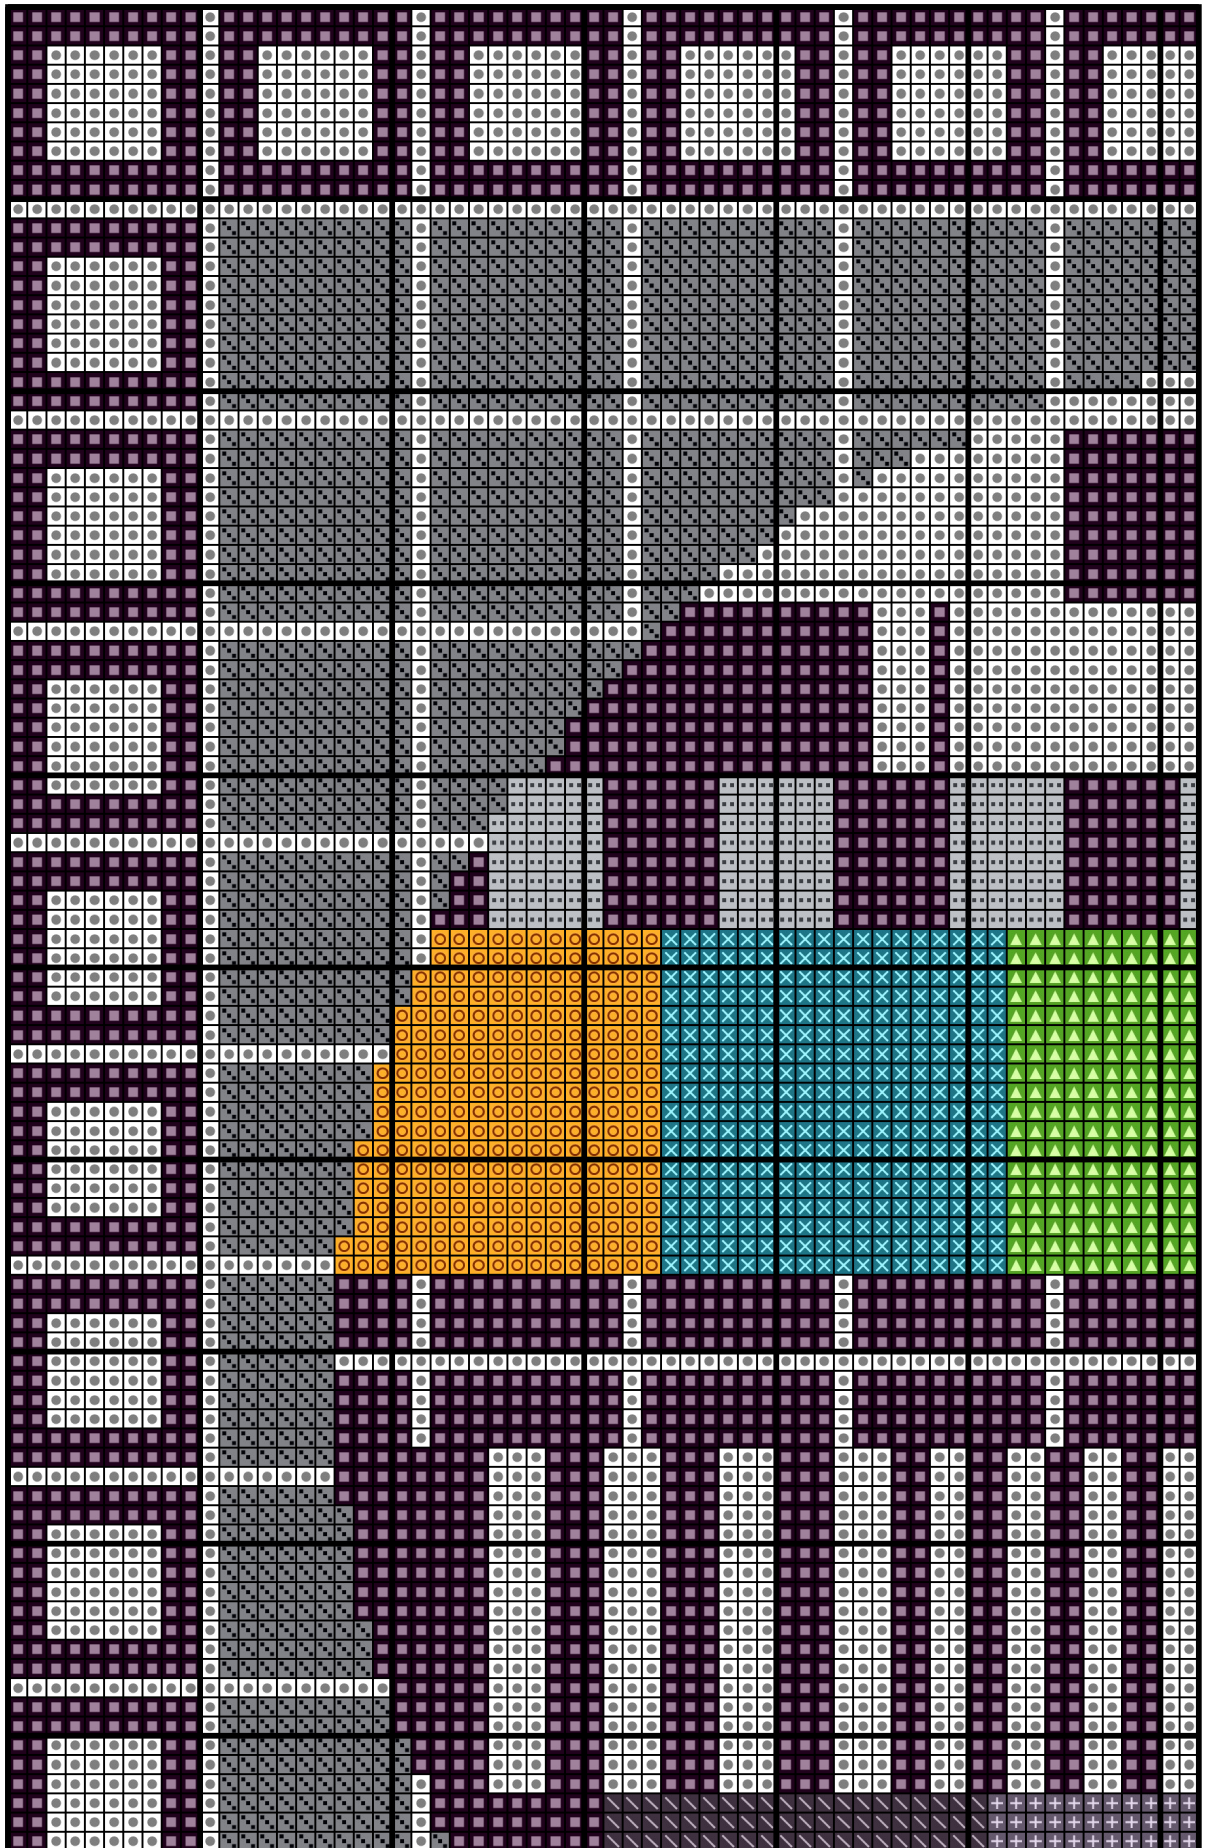

170047

Autor: manuki

Wymiary wzoru: 142x142, Liczba kolorów: 12

Kolor / Nazwa		Zestaw	L. oczek	L. motków
	310	DMC	6545	4
	B5200	DMC	5422	3
	666	DMC	436	1
	742	DMC	863	1
	169	DMC	4783	3
	168	DMC	562	1
	3799	DMC	180	1
	317	DMC	180	1
	3705	DMC	279	1
	906	DMC	288	1
	3812	DMC	324	1
	995	DMC	302	1