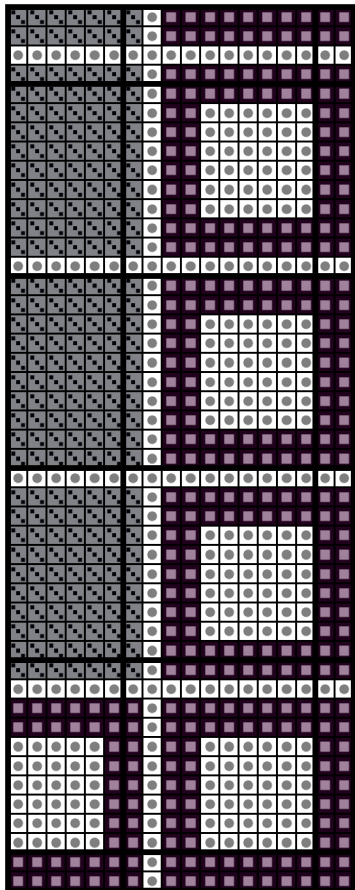

170047

Autor: manuki

Wymiary wzoru: 142x142, Liczba kolorów: 12

Kolor / Nazwa		Zestaw	L. oczek	L. motków
	310	DMC	6545	4
	B5200	DMC	5422	3
	666	DMC	436	1
	742	DMC	863	1
	169	DMC	4783	3
	168	DMC	562	1
	3799	DMC	180	1
	317	DMC	180	1
	3705	DMC	279	1
	906	DMC	288	1
	3812	DMC	324	1
	995	DMC	302	1