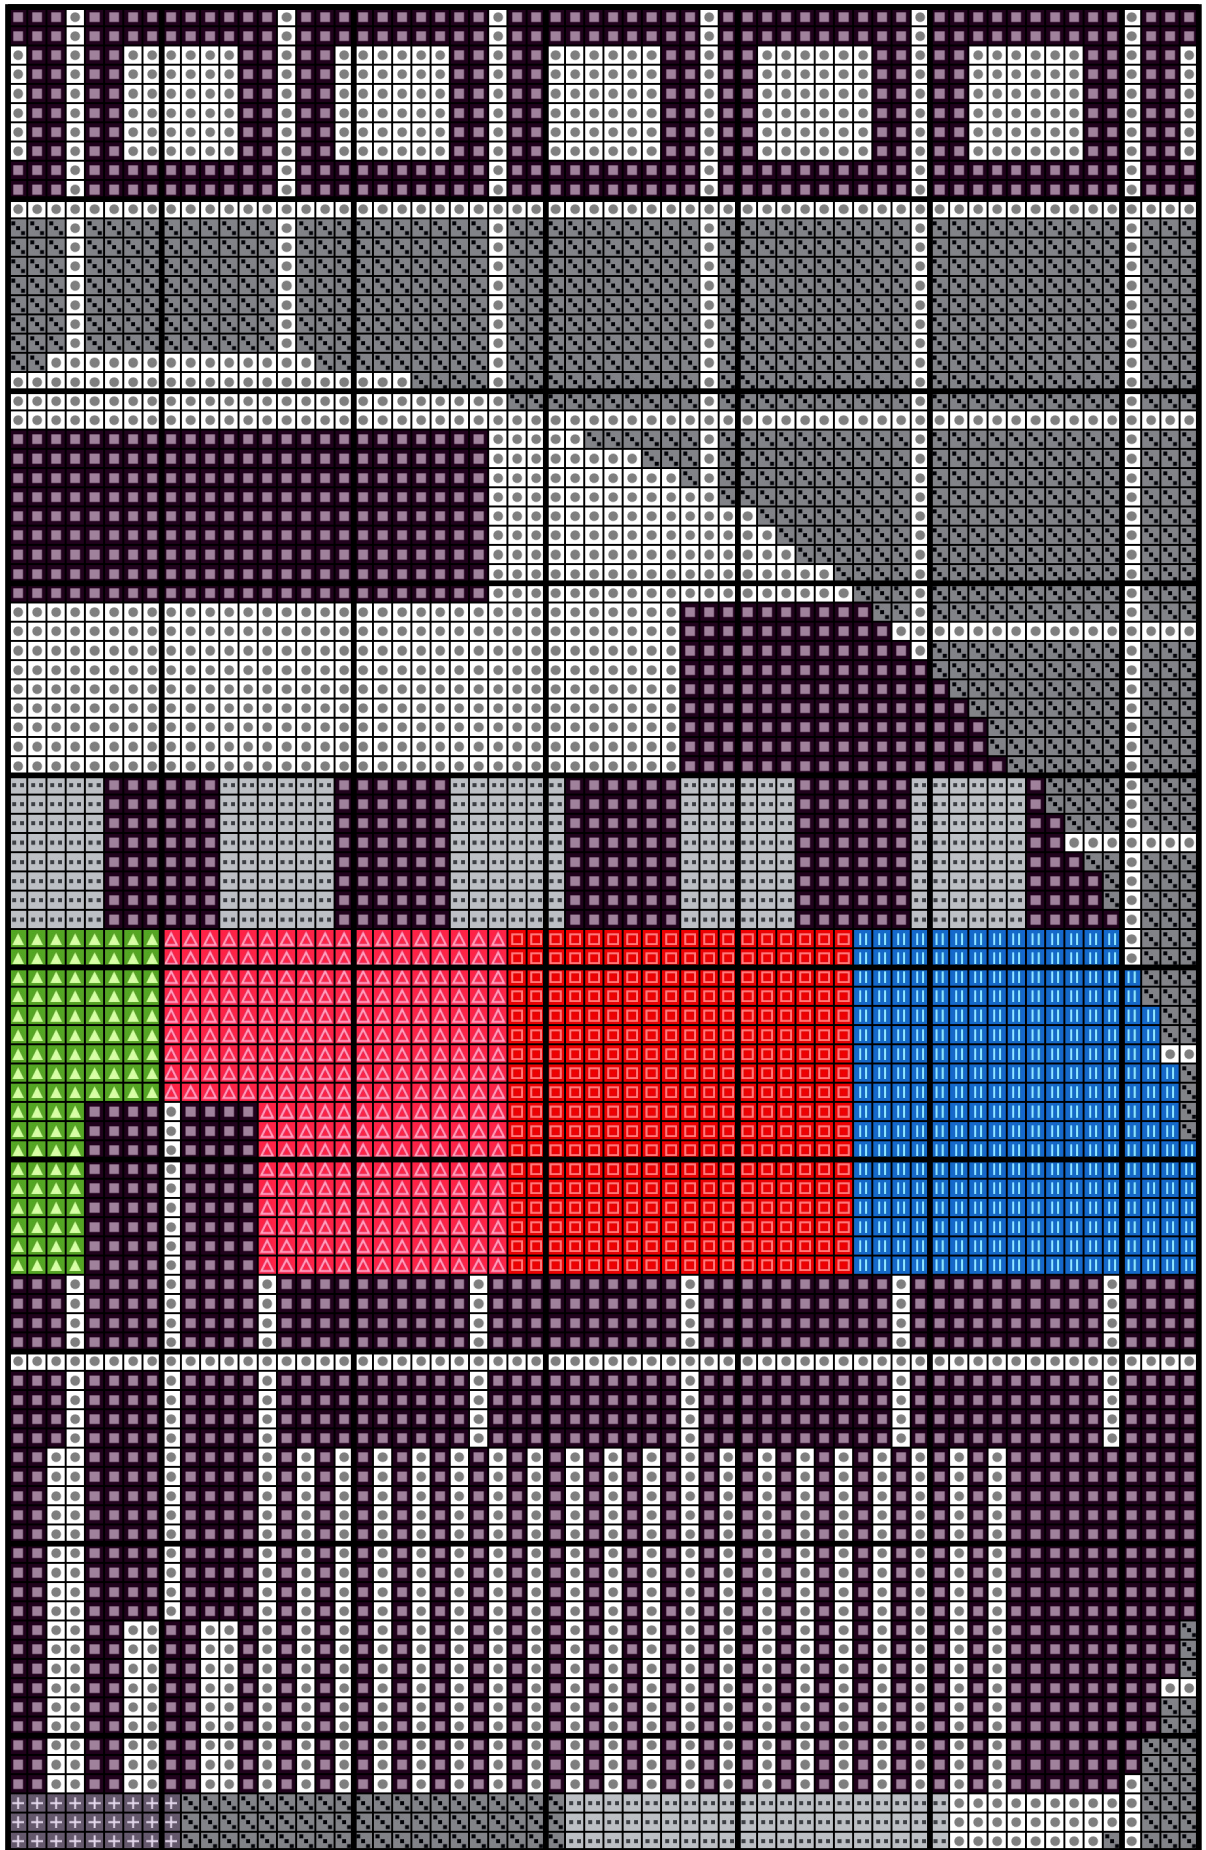

170047

Autor: manuki

Wymiary wzoru: 142x142, Liczba kolorów: 12

Kolor / Nazwa		Zestaw	L. oczek	L. motków
	310	DMC	6545	4
	B5200	DMC	5422	3
	666	DMC	436	1
	742	DMC	863	1
	169	DMC	4783	3
	168	DMC	562	1
	3799	DMC	180	1
	317	DMC	180	1
	3705	DMC	279	1
	906	DMC	288	1
	3812	DMC	324	1
	995	DMC	302	1