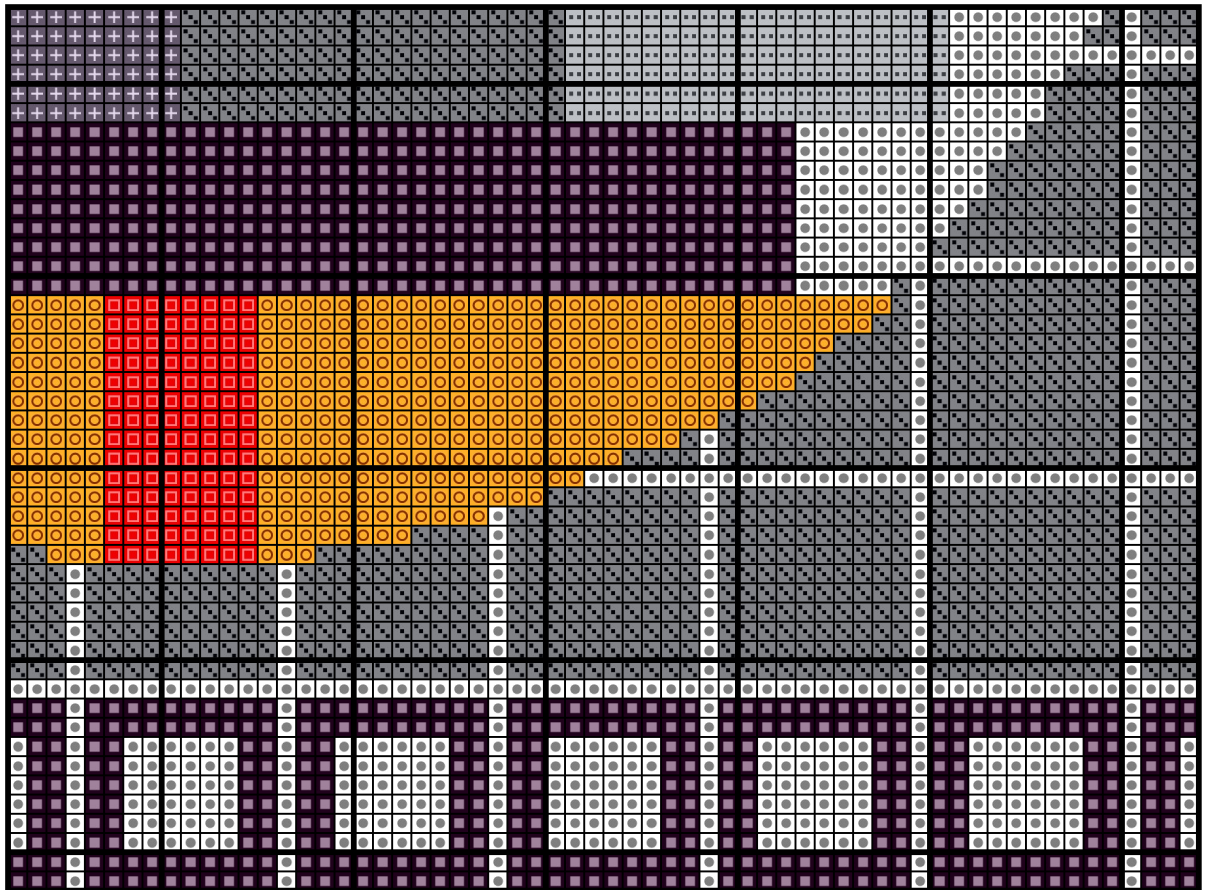

170047

Autor: manuki

Wymiary wzoru: 142x142, Liczba kolorów: 12

Kolor / Nazwa		Zestaw	L. oczek	L. motków
	310	DMC	6545	4
	B5200	DMC	5422	3
	666	DMC	436	1
	742	DMC	863	1
	169	DMC	4783	3
	168	DMC	562	1
	3799	DMC	180	1
	317	DMC	180	1
	3705	DMC	279	1
	906	DMC	288	1
	3812	DMC	324	1
	995	DMC	302	1