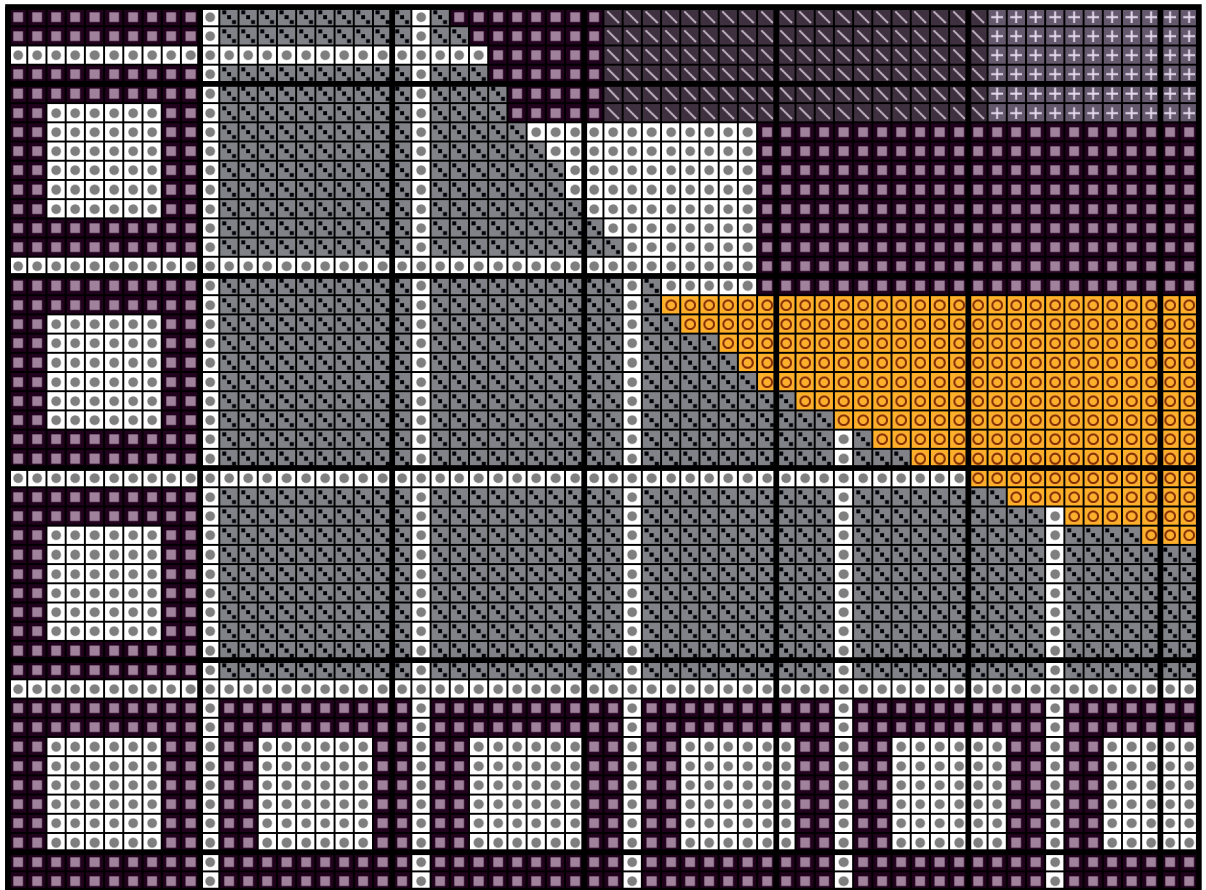

170047

Autor: manuki

Wymiary wzoru: 142x142, Liczba kolorów: 12

Kolor / Nazwa		Zestaw	L. oczek	L. motków
	310	DMC	6545	4
	B5200	DMC	5422	3
	666	DMC	436	1
	742	DMC	863	1
	169	DMC	4783	3
	168	DMC	562	1
	3799	DMC	180	1
	317	DMC	180	1
	3705	DMC	279	1
	906	DMC	288	1
	3812	DMC	324	1
	995	DMC	302	1