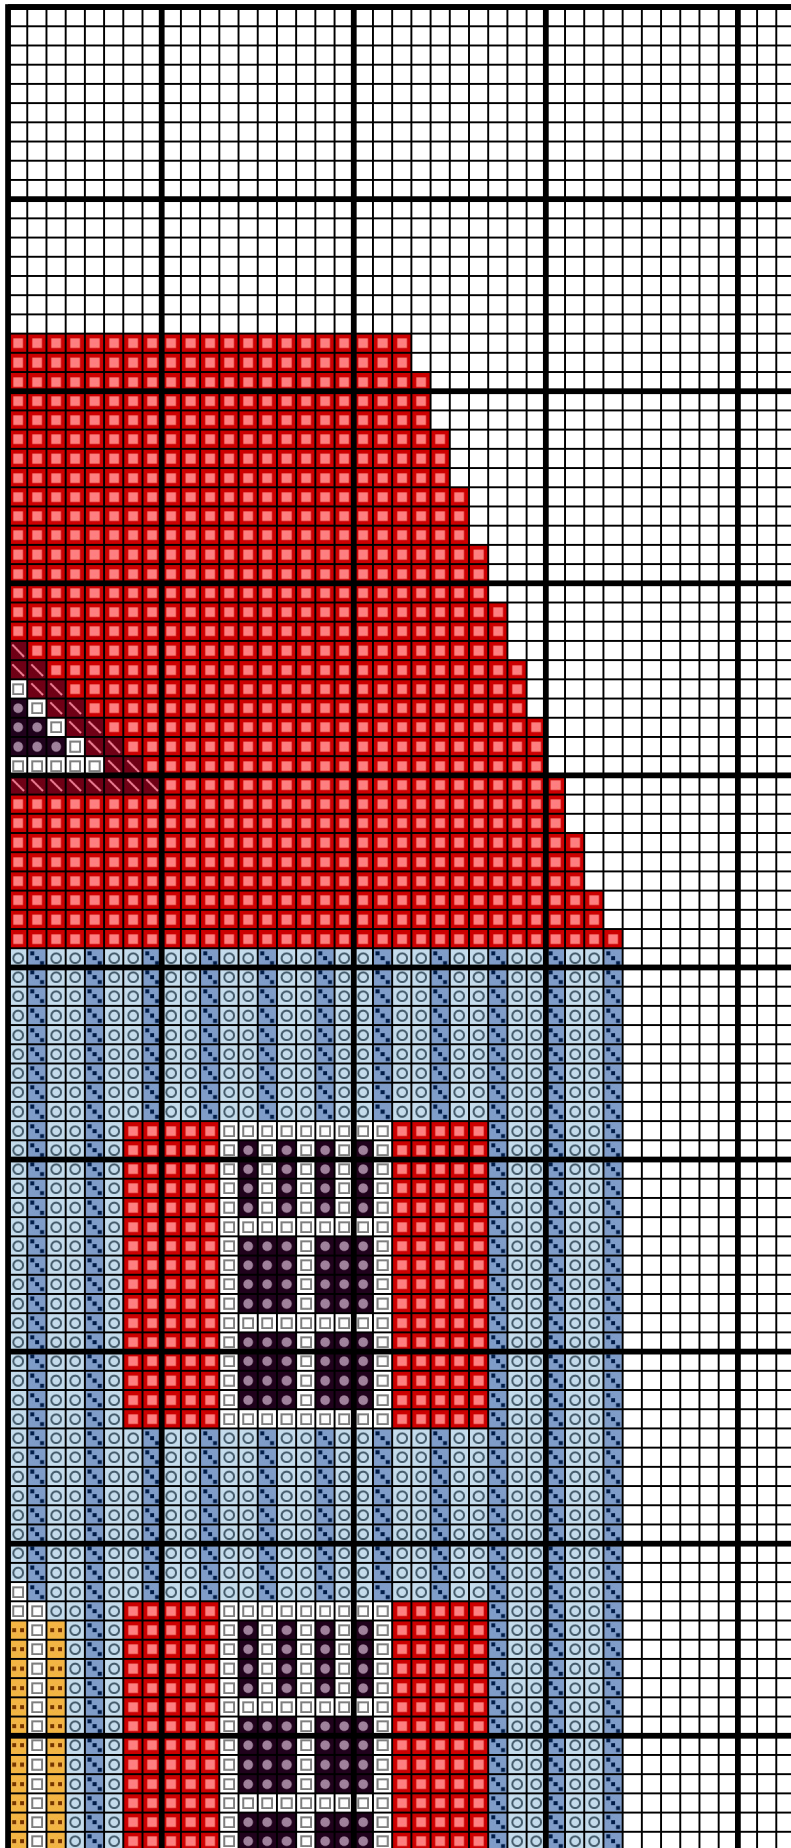

170048

Autor: manuki

Wymiary wzoru: 103x118 (18,69x21,41 cm - Kanwa 14 ct), Liczba kolorów: 7

Kolor / Nazwa		Zestaw	L. oczek	L. motków
	817	DMC	3300	2
	310	DMC	510	1
	BLANC	DMC	655	1
	162	DMC	1836	1
	813	DMC	990	1
	728	DMC	264	1
	814	DMC	124	1