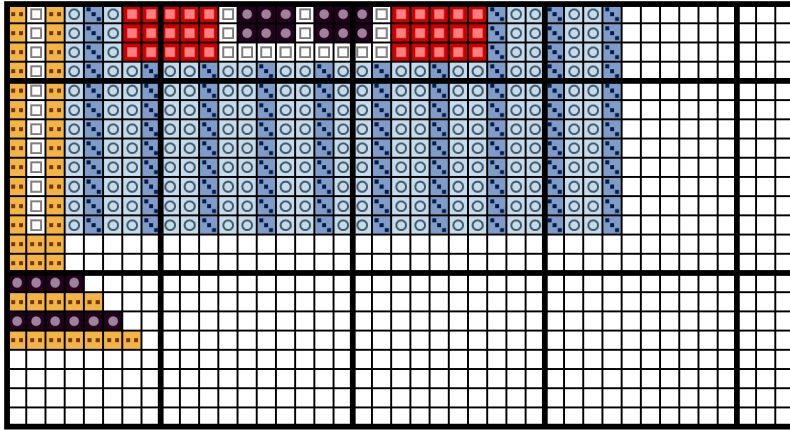

170048

Autor: manuki

Wymiary wzoru: 103x118 (18,69x21,41 cm - Kanwa 14 ct), Liczba kolorów: 7

Kolor / Nazwa		Zestaw	L. oczek	L. motków
	817	DMC	3300	2
	310	DMC	510	1
	BLANC	DMC	655	1
	162	DMC	1836	1
	813	DMC	990	1
	728	DMC	264	1
	814	DMC	124	1