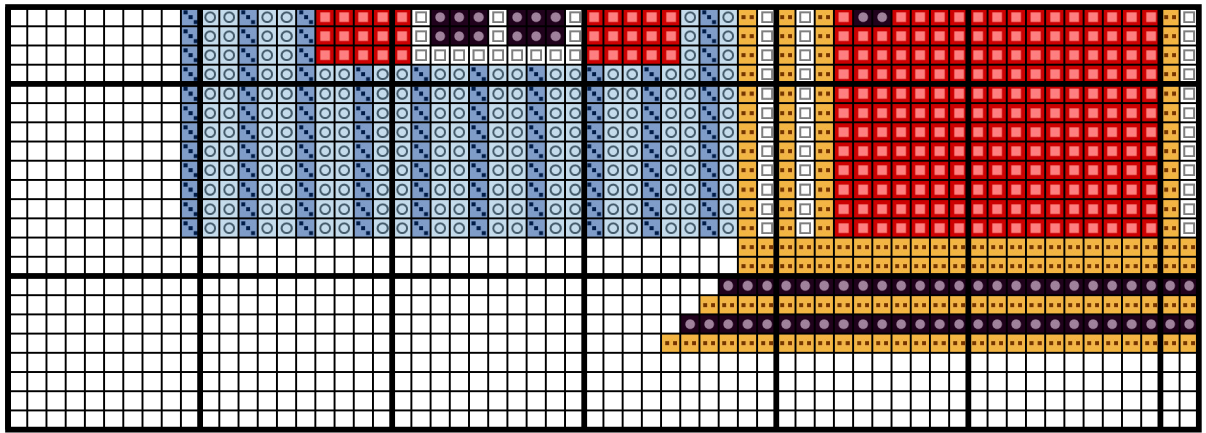

170048

Autor: manuki

Wymiary wzoru: 103x118 (18,69x21,41 cm - Kanwa 14 ct), Liczba kolorów: 7

Kolor / Nazwa		Zestaw	L. oczek	L. motków
	817	DMC	3300	2
	310	DMC	510	1
	BLANC	DMC	655	1
	162	DMC	1836	1
	813	DMC	990	1
	728	DMC	264	1
	814	DMC	124	1