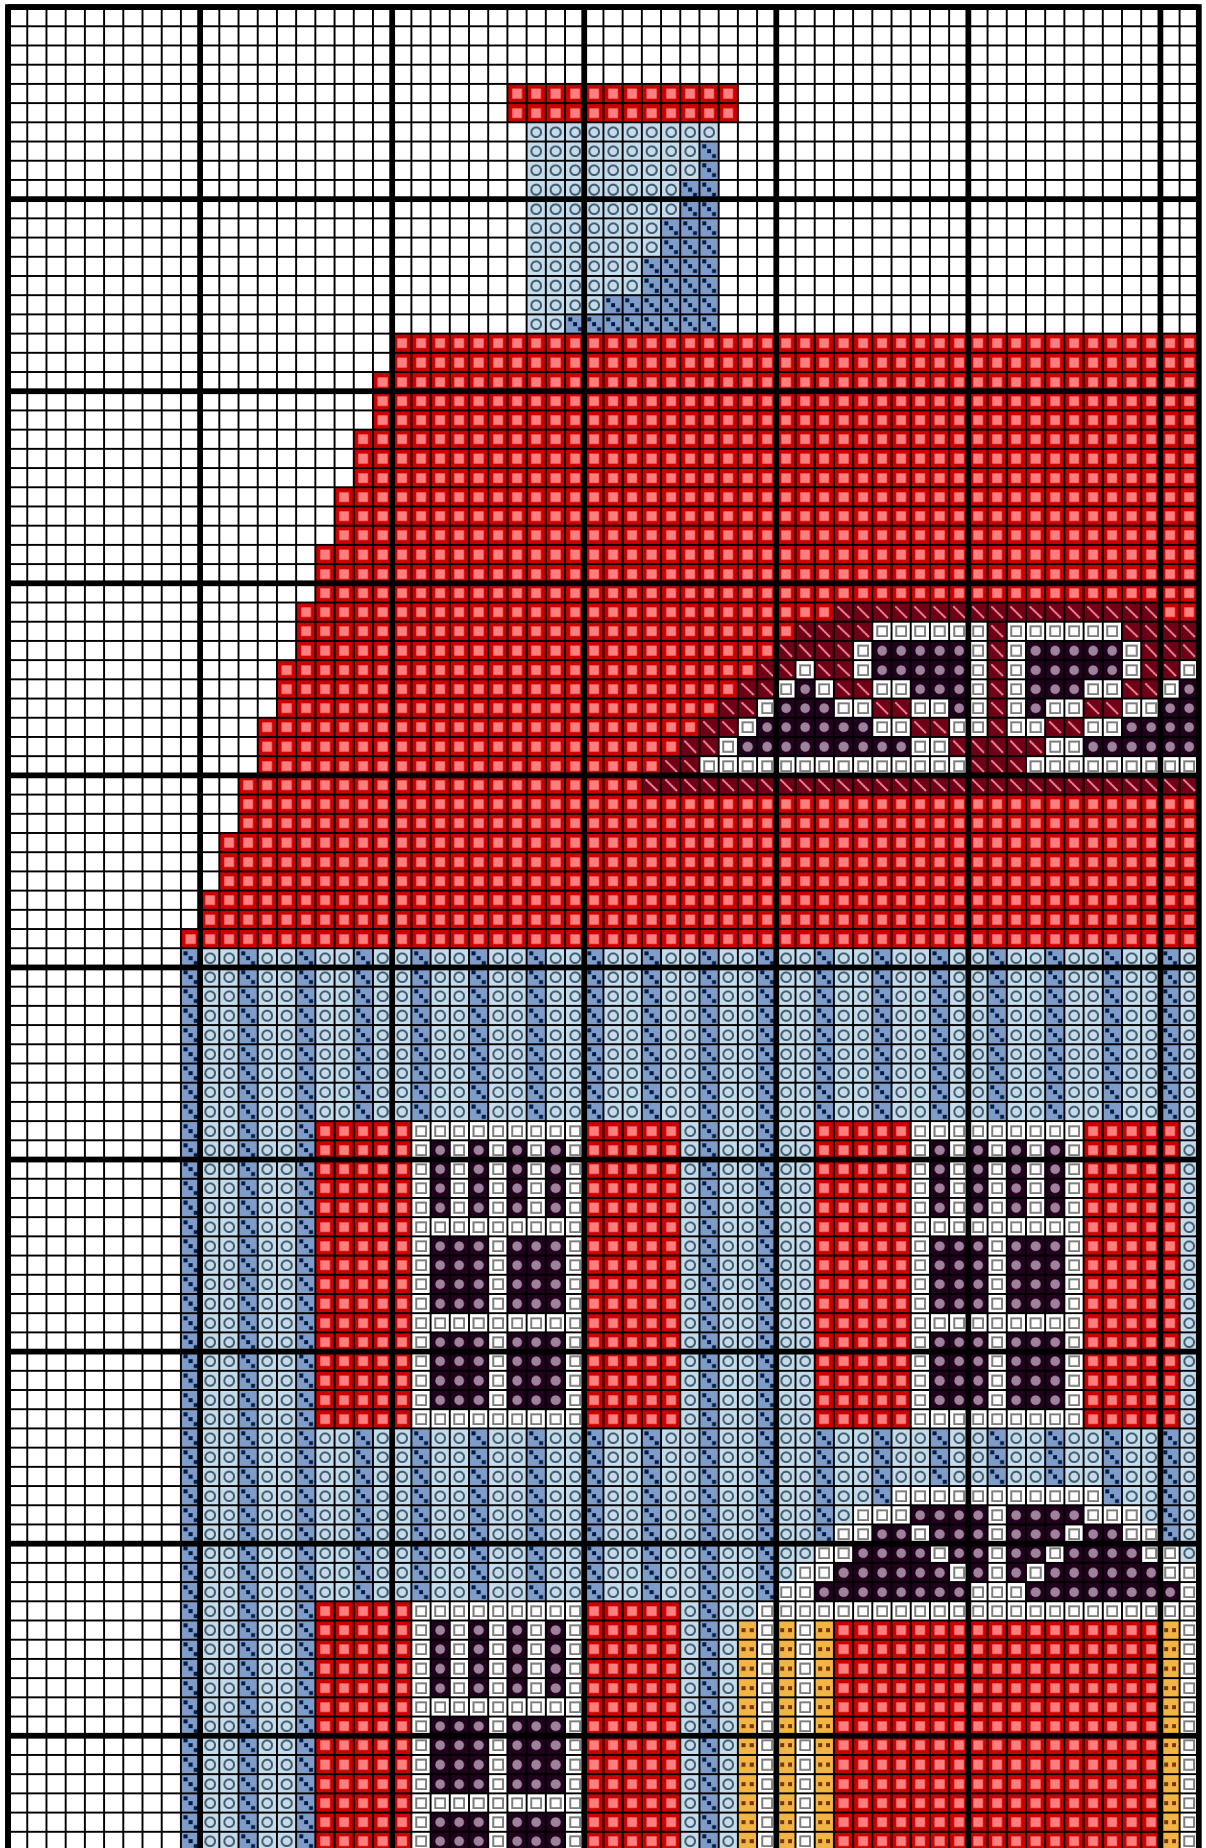

170048

Autor: manuki

Wymiary wzoru: 103x118 (18,69x21,41 cm - Kanwa 14 ct), Liczba kolorów: 7

Kolor / Nazwa		Zestaw	L. oczek	L. motków
	817	DMC	3300	2
	310	DMC	510	1
	BLANC	DMC	655	1
	162	DMC	1836	1
	813	DMC	990	1
	728	DMC	264	1
	814	DMC	124	1