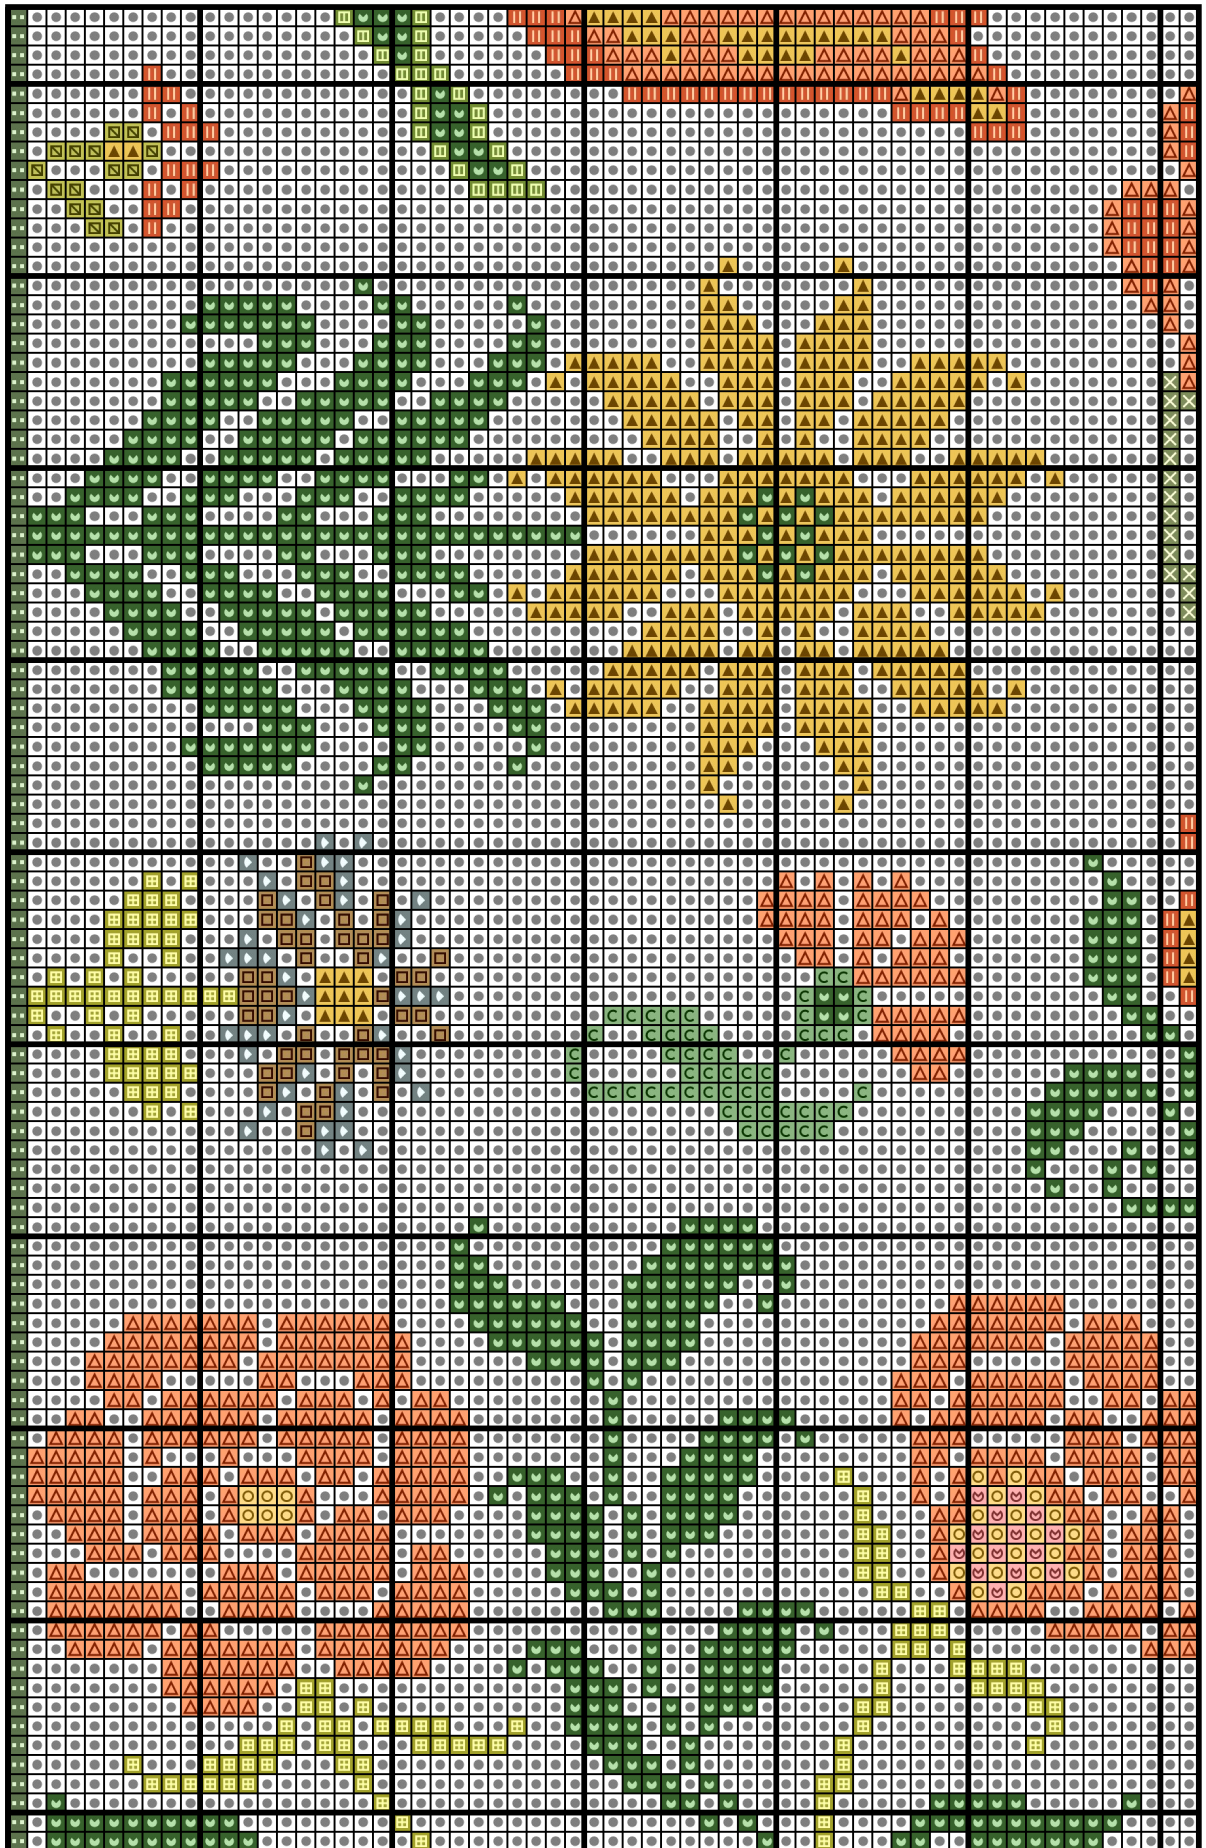

170052

Autor: mauki

Wymiary wzoru: 198x211, Liczba kolorów: 21

Kolor / Nazwa		Zestaw	L. oczek	L. motków
	739	DMC	276	1
	B5200	DMC	24819	13
	3045	DMC	270	1
	3855	DMC	315	1
	167	DMC	404	1
	3363	DMC	1982	1
	3011	DMC	156	1
	434	DMC	160	1
	3825	DMC	2907	2
	3821	DMC	1774	1
	3364	DMC	168	1
	3776	DMC	1181	1
	3819	DMC	725	1
	470	DMC	707	1
	166	DMC	1642	1
	368	DMC	485	1
	904	DMC	2765	2
	761	DMC	46	1
	926	DMC	260	1
	307	DMC	433	1
	775	DMC	303	1