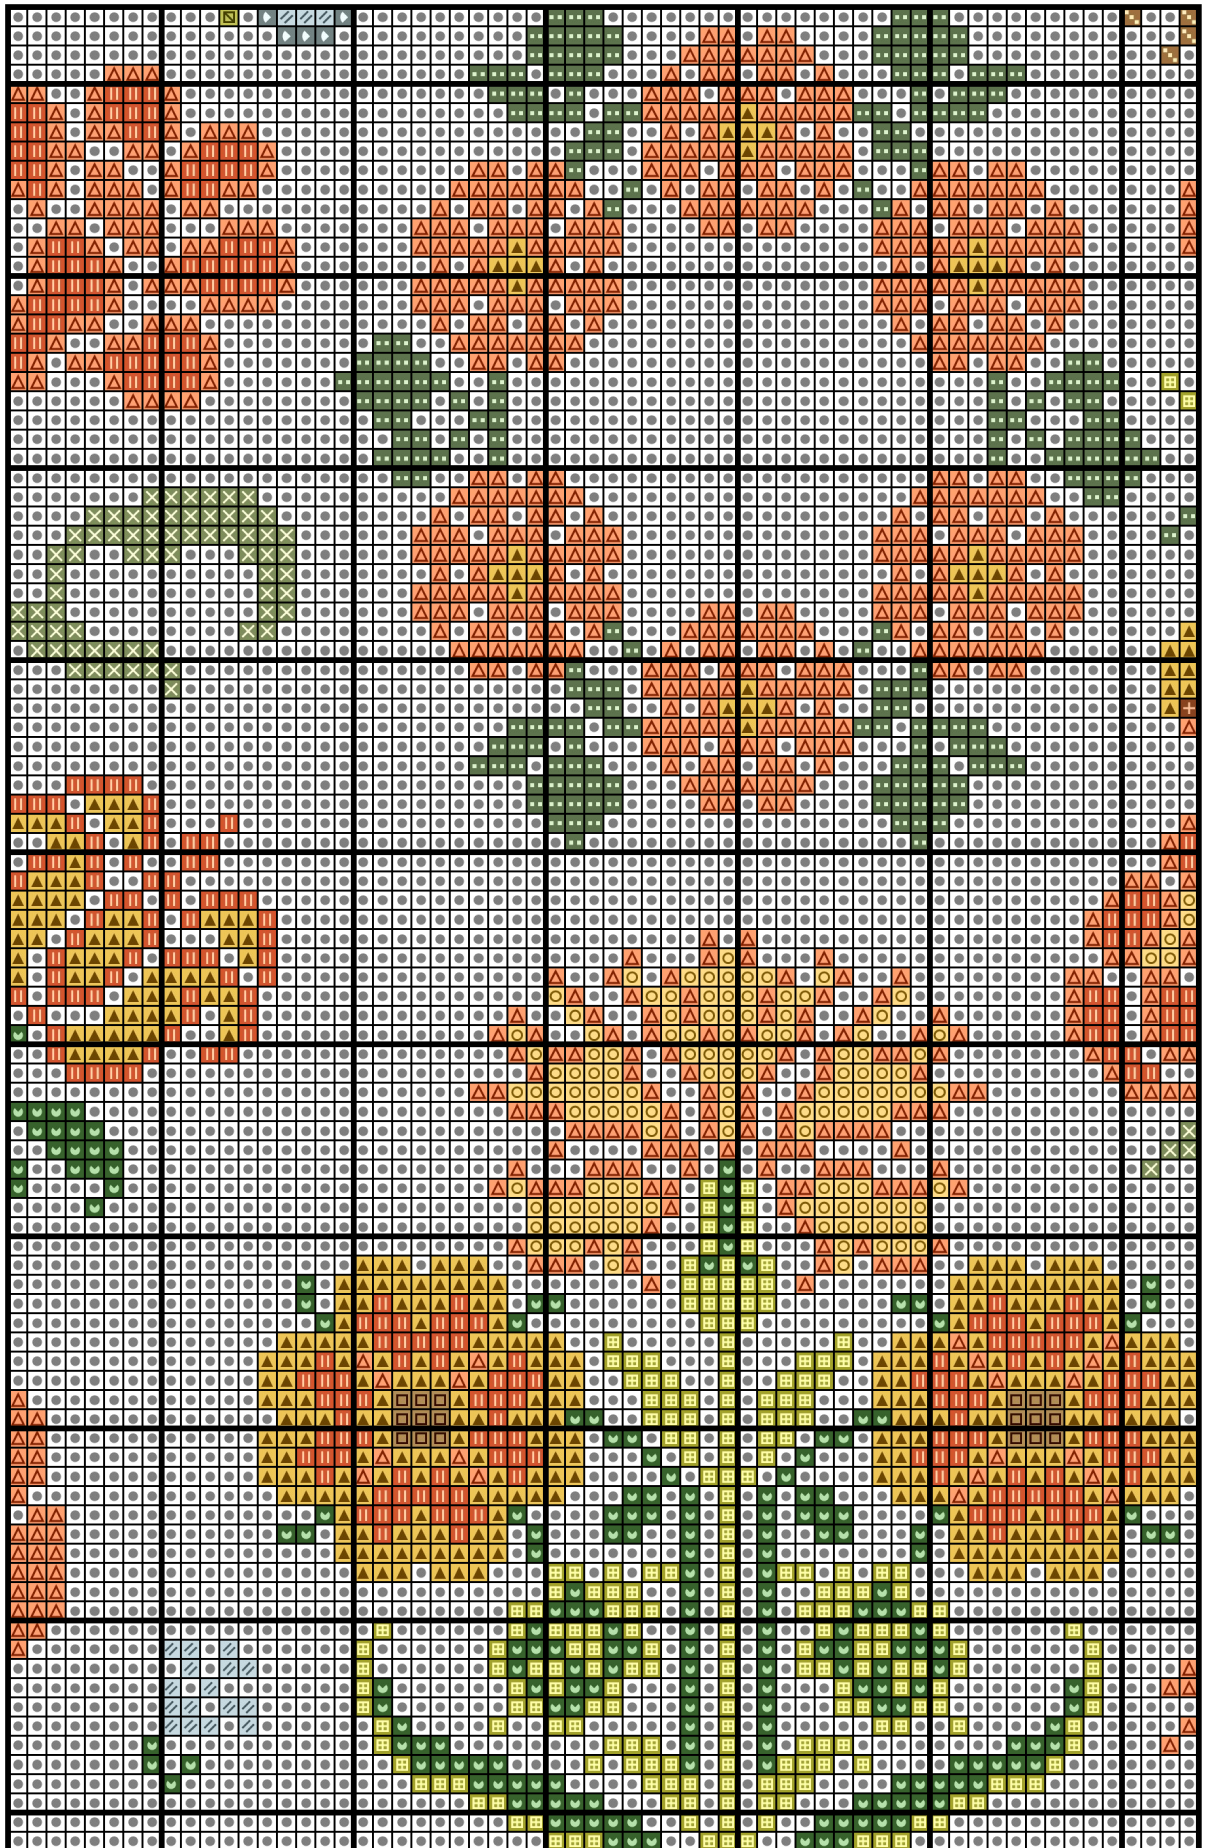

170052

Autor: mauki

Wymiary wzoru: 198x211, Liczba kolorów: 21

Kolor / Nazwa		Zestaw	L. oczek	L. motków
	739	DMC	276	1
	B5200	DMC	24819	13
	3045	DMC	270	1
	3855	DMC	315	1
	167	DMC	404	1
	3363	DMC	1982	1
	3011	DMC	156	1
	434	DMC	160	1
	3825	DMC	2907	2
	3821	DMC	1774	1
	3364	DMC	168	1
	3776	DMC	1181	1
	3819	DMC	725	1
	470	DMC	707	1
	166	DMC	1642	1
	368	DMC	485	1
	904	DMC	2765	2
	761	DMC	46	1
	926	DMC	260	1
	307	DMC	433	1
	775	DMC	303	1