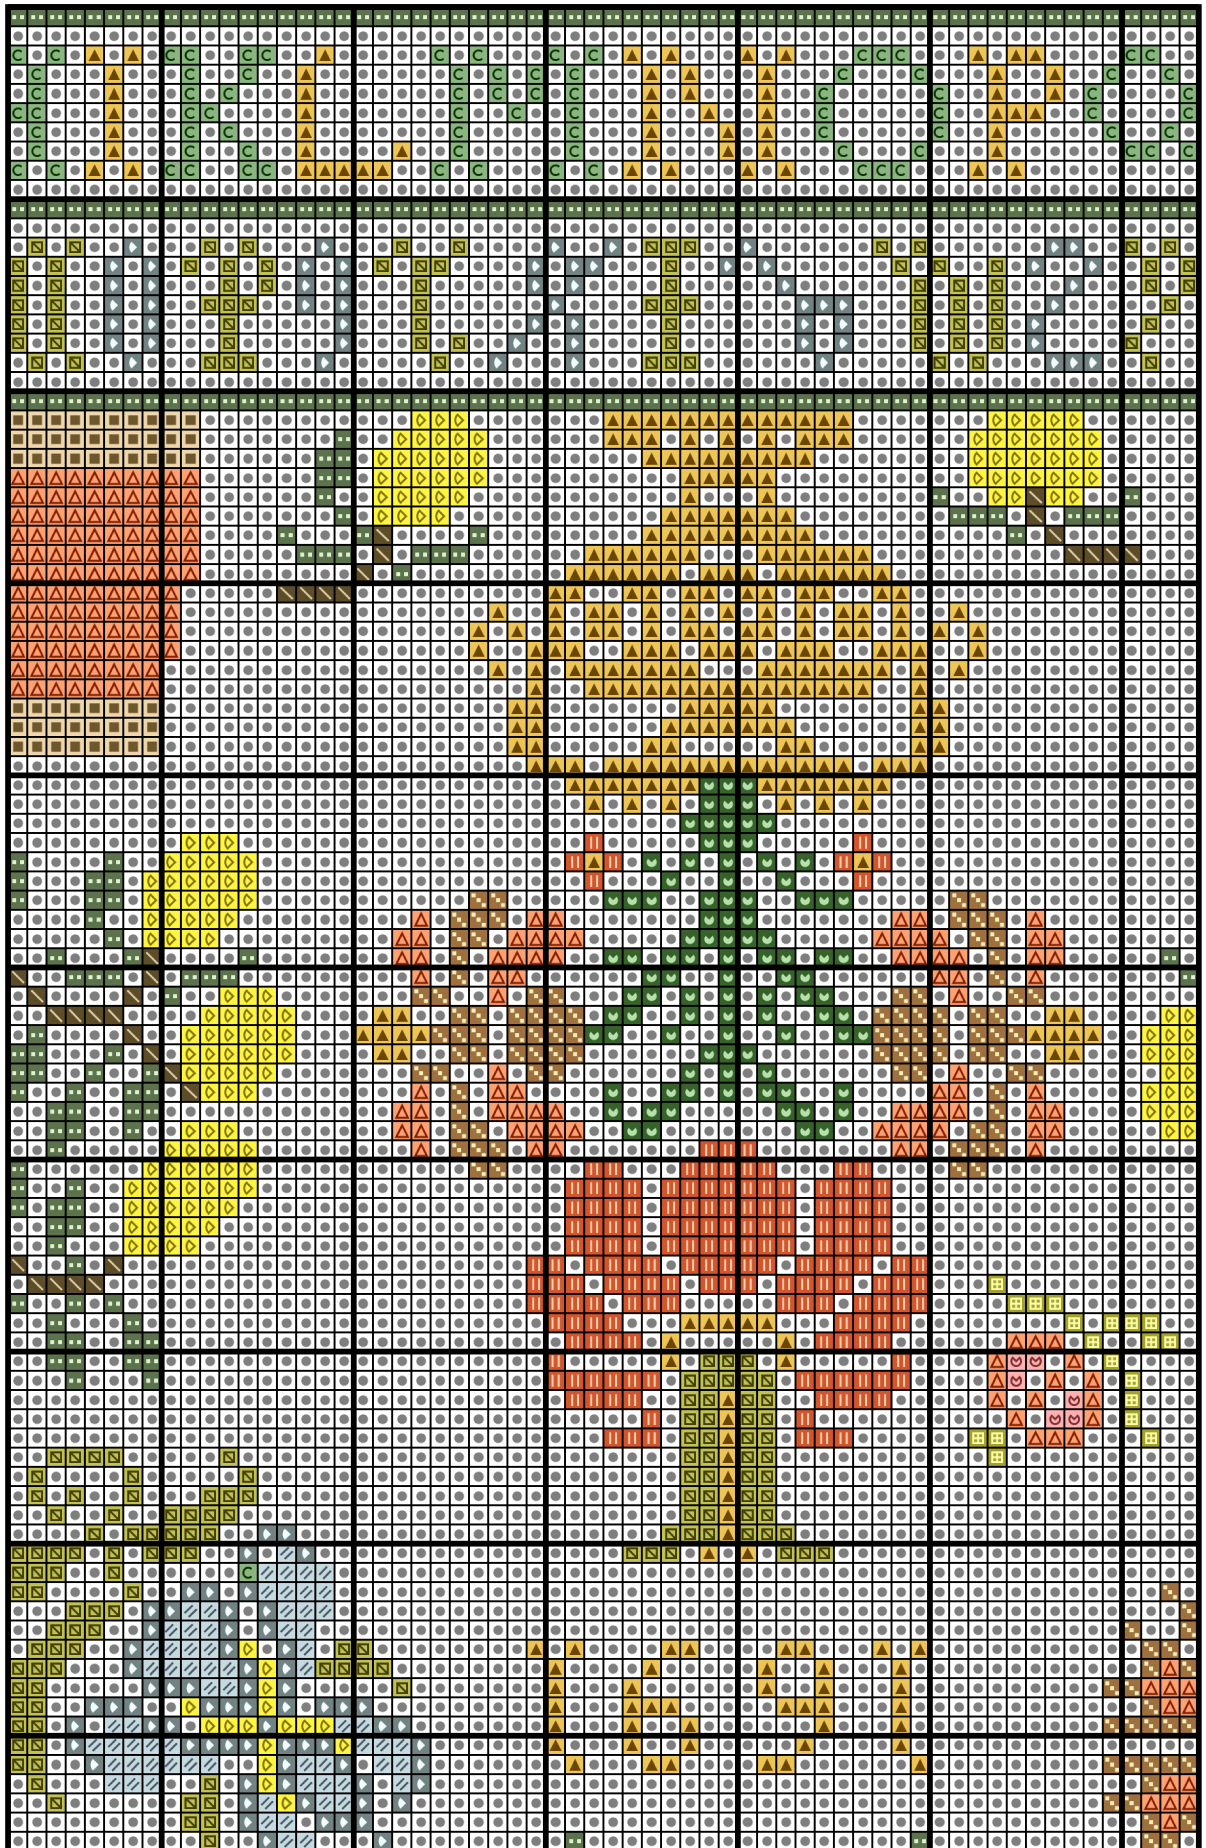

170052

Autor: mauki

Wymiary wzoru: 198x211, Liczba kolorów: 21

Kolor / Nazwa		Zestaw	L. oczek	L. motków
	739	DMC	276	1
	B5200	DMC	24819	13
	3045	DMC	270	1
	3855	DMC	315	1
	167	DMC	404	1
	3363	DMC	1982	1
	3011	DMC	156	1
	434	DMC	160	1
	3825	DMC	2907	2
	3821	DMC	1774	1
	3364	DMC	168	1
	3776	DMC	1181	1
	3819	DMC	725	1
	470	DMC	707	1
	166	DMC	1642	1
	368	DMC	485	1
	904	DMC	2765	2
	761	DMC	46	1
	926	DMC	260	1
	307	DMC	433	1
	775	DMC	303	1