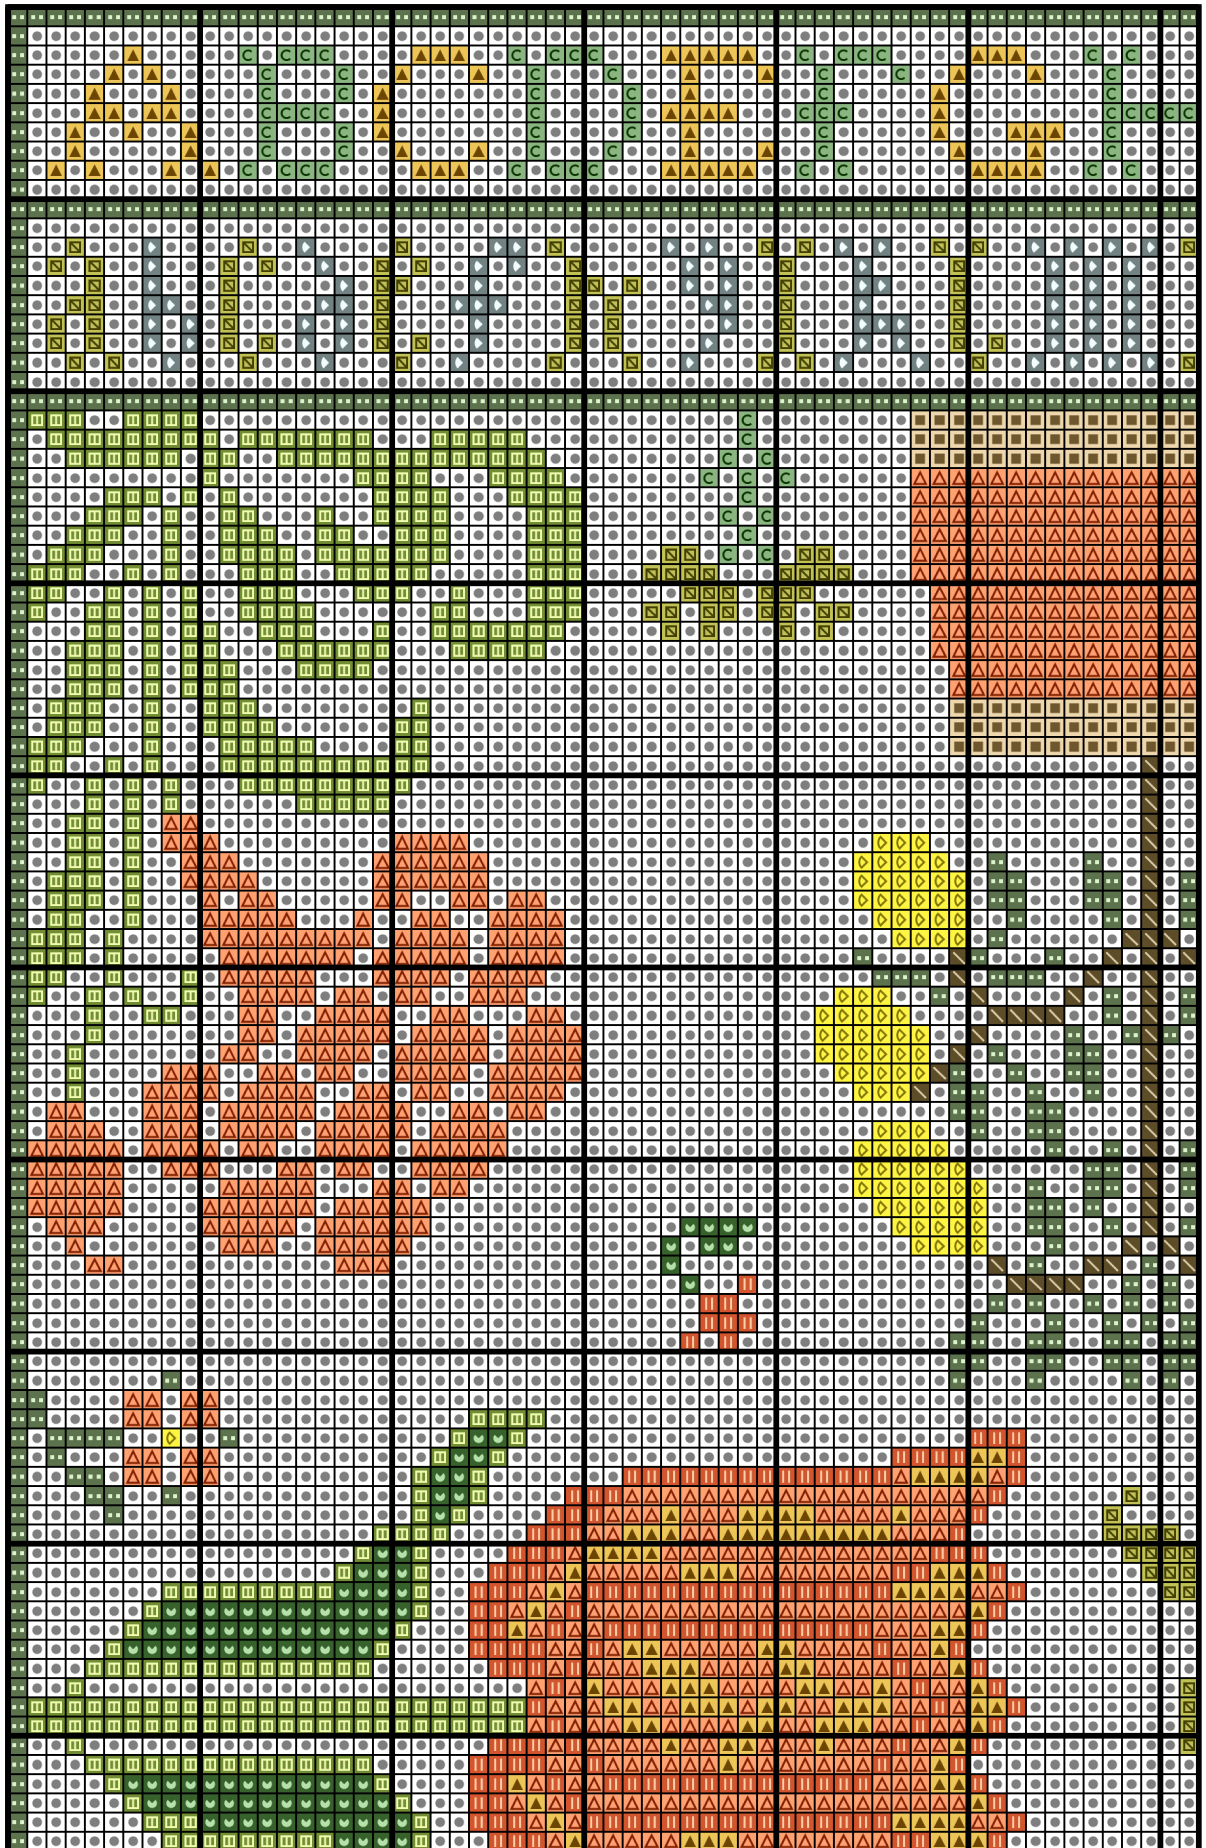

170052

Autor: mauki

Wymiary wzoru: 198x211, Liczba kolorów: 21

Kolor / Nazwa		Zestaw	L. oczek	L. motków
	739	DMC	276	1
	B5200	DMC	24819	13
	3045	DMC	270	1
	3855	DMC	315	1
	167	DMC	404	1
	3363	DMC	1982	1
	3011	DMC	156	1
	434	DMC	160	1
	3825	DMC	2907	2
	3821	DMC	1774	1
	3364	DMC	168	1
	3776	DMC	1181	1
	3819	DMC	725	1
	470	DMC	707	1
	166	DMC	1642	1
	368	DMC	485	1
	904	DMC	2765	2
	761	DMC	46	1
	926	DMC	260	1
	307	DMC	433	1
	775	DMC	303	1