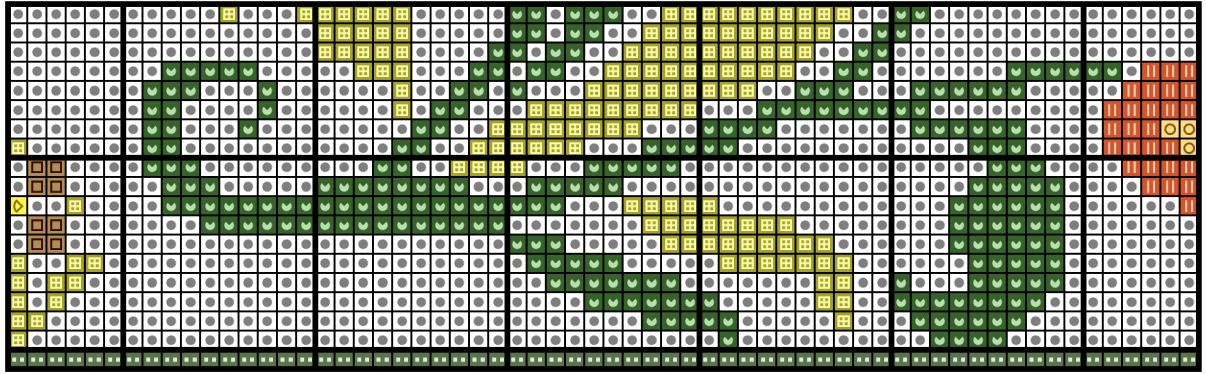

170052

Autor: mauki

Wymiary wzoru: 198x211, Liczba kolorów: 21

Kolor / Nazwa		Zestaw	L. oczek	L. motków
	739	DMC	276	1
	B5200	DMC	24819	13
	3045	DMC	270	1
	3855	DMC	315	1
	167	DMC	404	1
	3363	DMC	1982	1
	3011	DMC	156	1
	434	DMC	160	1
	3825	DMC	2907	2
	3821	DMC	1774	1
	3364	DMC	168	1
	3776	DMC	1181	1
	3819	DMC	725	1
	470	DMC	707	1
	166	DMC	1642	1
	368	DMC	485	1
	904	DMC	2765	2
	761	DMC	46	1
	926	DMC	260	1
	307	DMC	433	1
	775	DMC	303	1