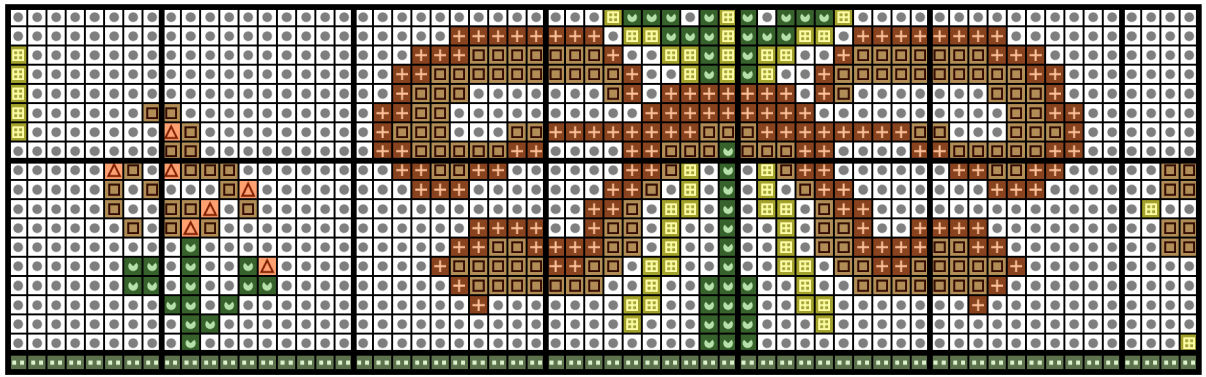

170052

Autor: mauki

Wymiary wzoru: 198x211, Liczba kolorów: 21

Kolor / Nazwa		Zestaw	L. oczek	L. motków
	739	DMC	276	1
	B5200	DMC	24819	13
	3045	DMC	270	1
	3855	DMC	315	1
	167	DMC	404	1
	3363	DMC	1982	1
	3011	DMC	156	1
	434	DMC	160	1
	3825	DMC	2907	2
	3821	DMC	1774	1
	3364	DMC	168	1
	3776	DMC	1181	1
	3819	DMC	725	1
	470	DMC	707	1
	166	DMC	1642	1
	368	DMC	485	1
	904	DMC	2765	2
	761	DMC	46	1
	926	DMC	260	1
	307	DMC	433	1
	775	DMC	303	1