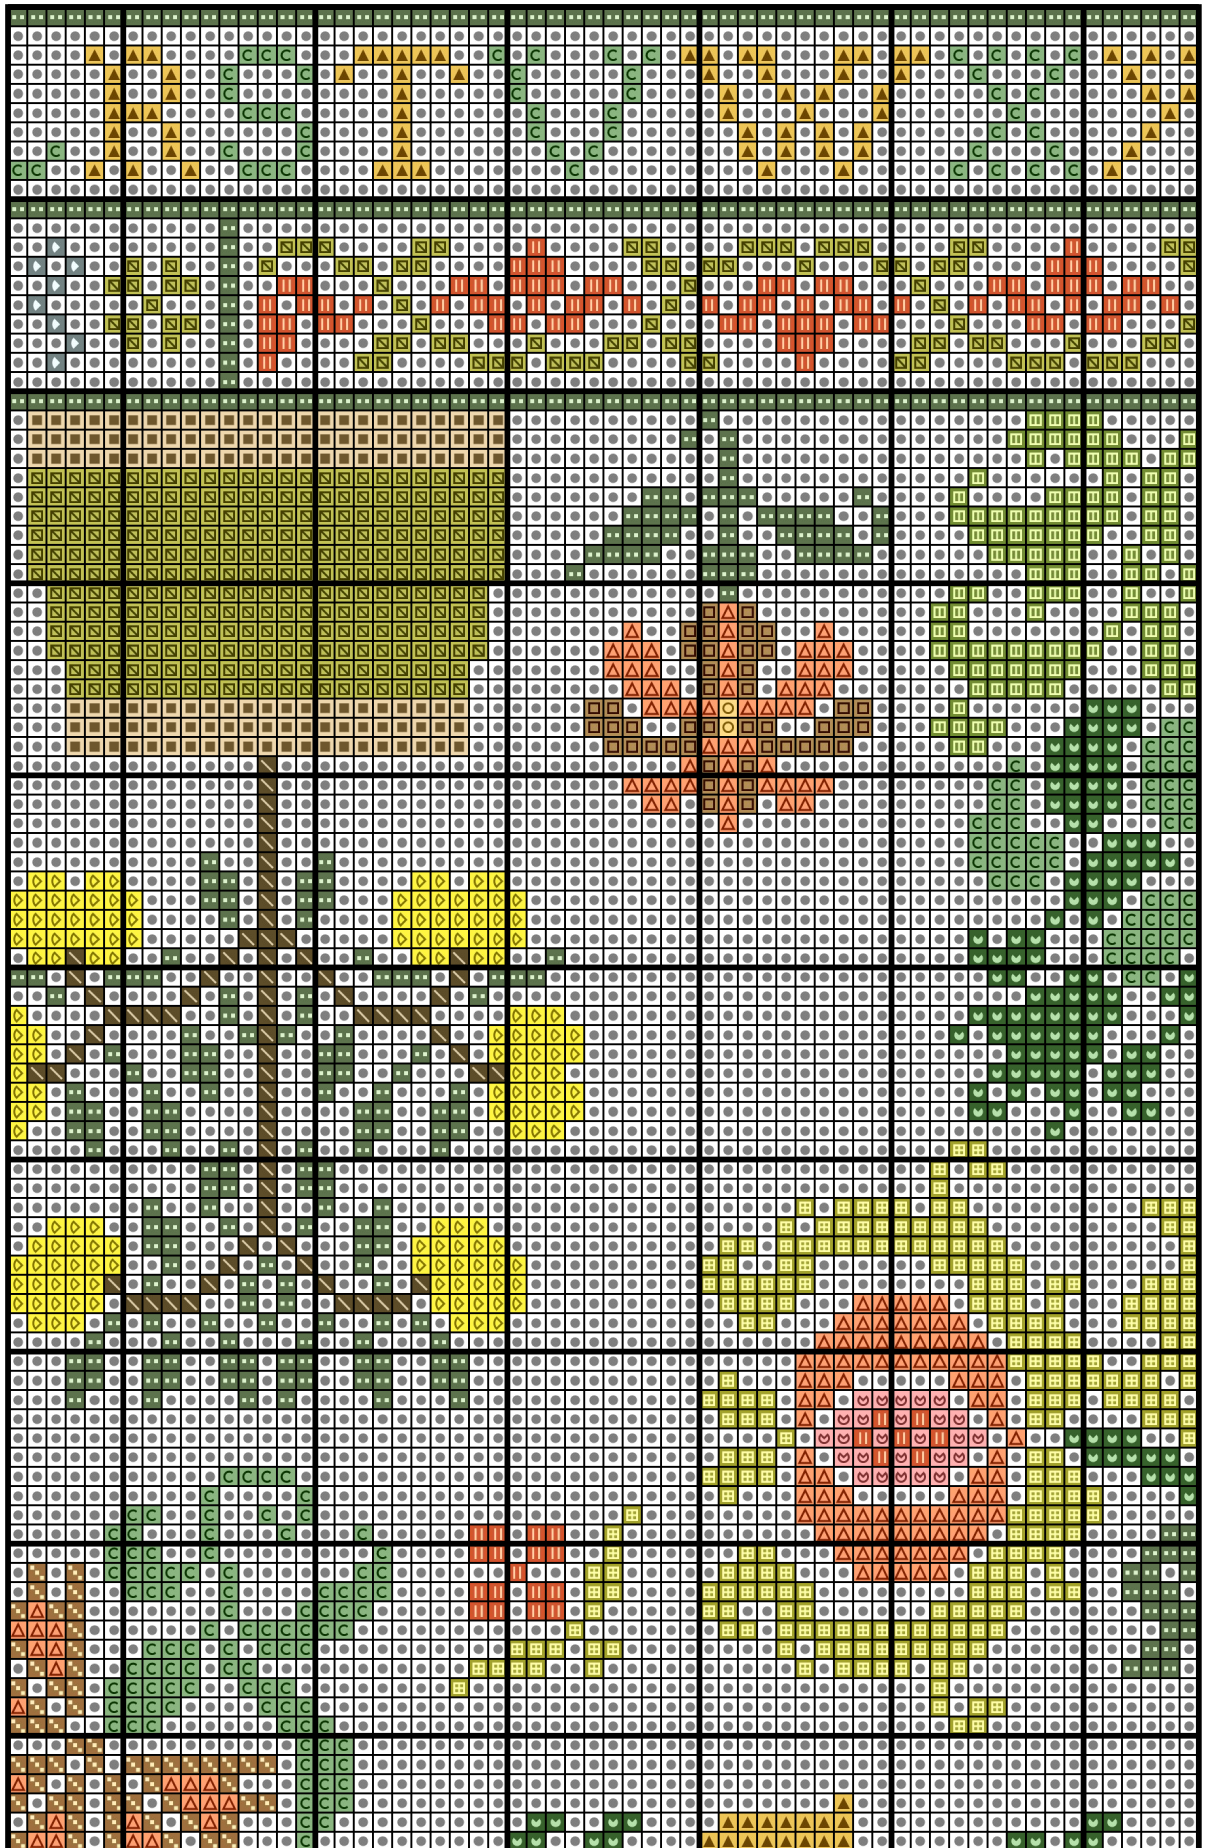

170052

Autor: mauki

Wymiary wzoru: 198x211, Liczba kolorów: 21

Kolor / Nazwa		Zestaw	L. oczek	L. motków
	739	DMC	276	1
	B5200	DMC	24819	13
	3045	DMC	270	1
	3855	DMC	315	1
	167	DMC	404	1
	3363	DMC	1982	1
	3011	DMC	156	1
	434	DMC	160	1
	3825	DMC	2907	2
	3821	DMC	1774	1
	3364	DMC	168	1
	3776	DMC	1181	1
	3819	DMC	725	1
	470	DMC	707	1
	166	DMC	1642	1
	368	DMC	485	1
	904	DMC	2765	2
	761	DMC	46	1
	926	DMC	260	1
	307	DMC	433	1
	775	DMC	303	1