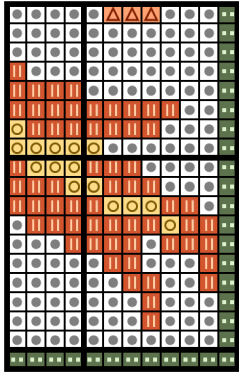

170052

Autor: mauki

Wymiary wzoru: 198x211, Liczba kolorów: 21

Kolor / Nazwa		Zestaw	L. oczek	L. motków
	739	DMC	276	1
	B5200	DMC	24819	13
	3045	DMC	270	1
	3855	DMC	315	1
	167	DMC	404	1
	3363	DMC	1982	1
	3011	DMC	156	1
	434	DMC	160	1
	3825	DMC	2907	2
	3821	DMC	1774	1
	3364	DMC	168	1
	3776	DMC	1181	1
	3819	DMC	725	1
	470	DMC	707	1
	166	DMC	1642	1
	368	DMC	485	1
	904	DMC	2765	2
	761	DMC	46	1
	926	DMC	260	1
	307	DMC	433	1
	775	DMC	303	1