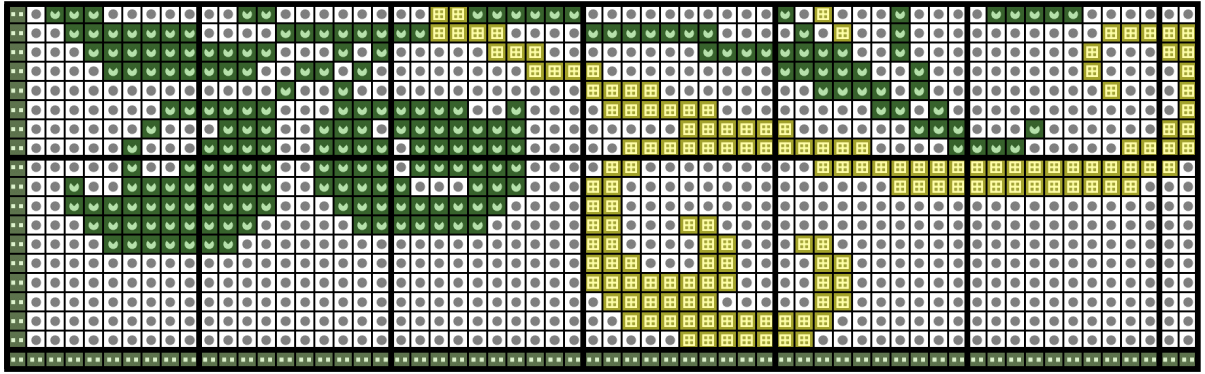

170052

Autor: mauki

Wymiary wzoru: 198x211, Liczba kolorów: 21

Kolor / Nazwa		Zestaw	L. oczek	L. motków
	739	DMC	276	1
	B5200	DMC	24819	13
	3045	DMC	270	1
	3855	DMC	315	1
	167	DMC	404	1
	3363	DMC	1982	1
	3011	DMC	156	1
	434	DMC	160	1
	3825	DMC	2907	2
	3821	DMC	1774	1
	3364	DMC	168	1
	3776	DMC	1181	1
	3819	DMC	725	1
	470	DMC	707	1
	166	DMC	1642	1
	368	DMC	485	1
	904	DMC	2765	2
	761	DMC	46	1
	926	DMC	260	1
	307	DMC	433	1
	775	DMC	303	1