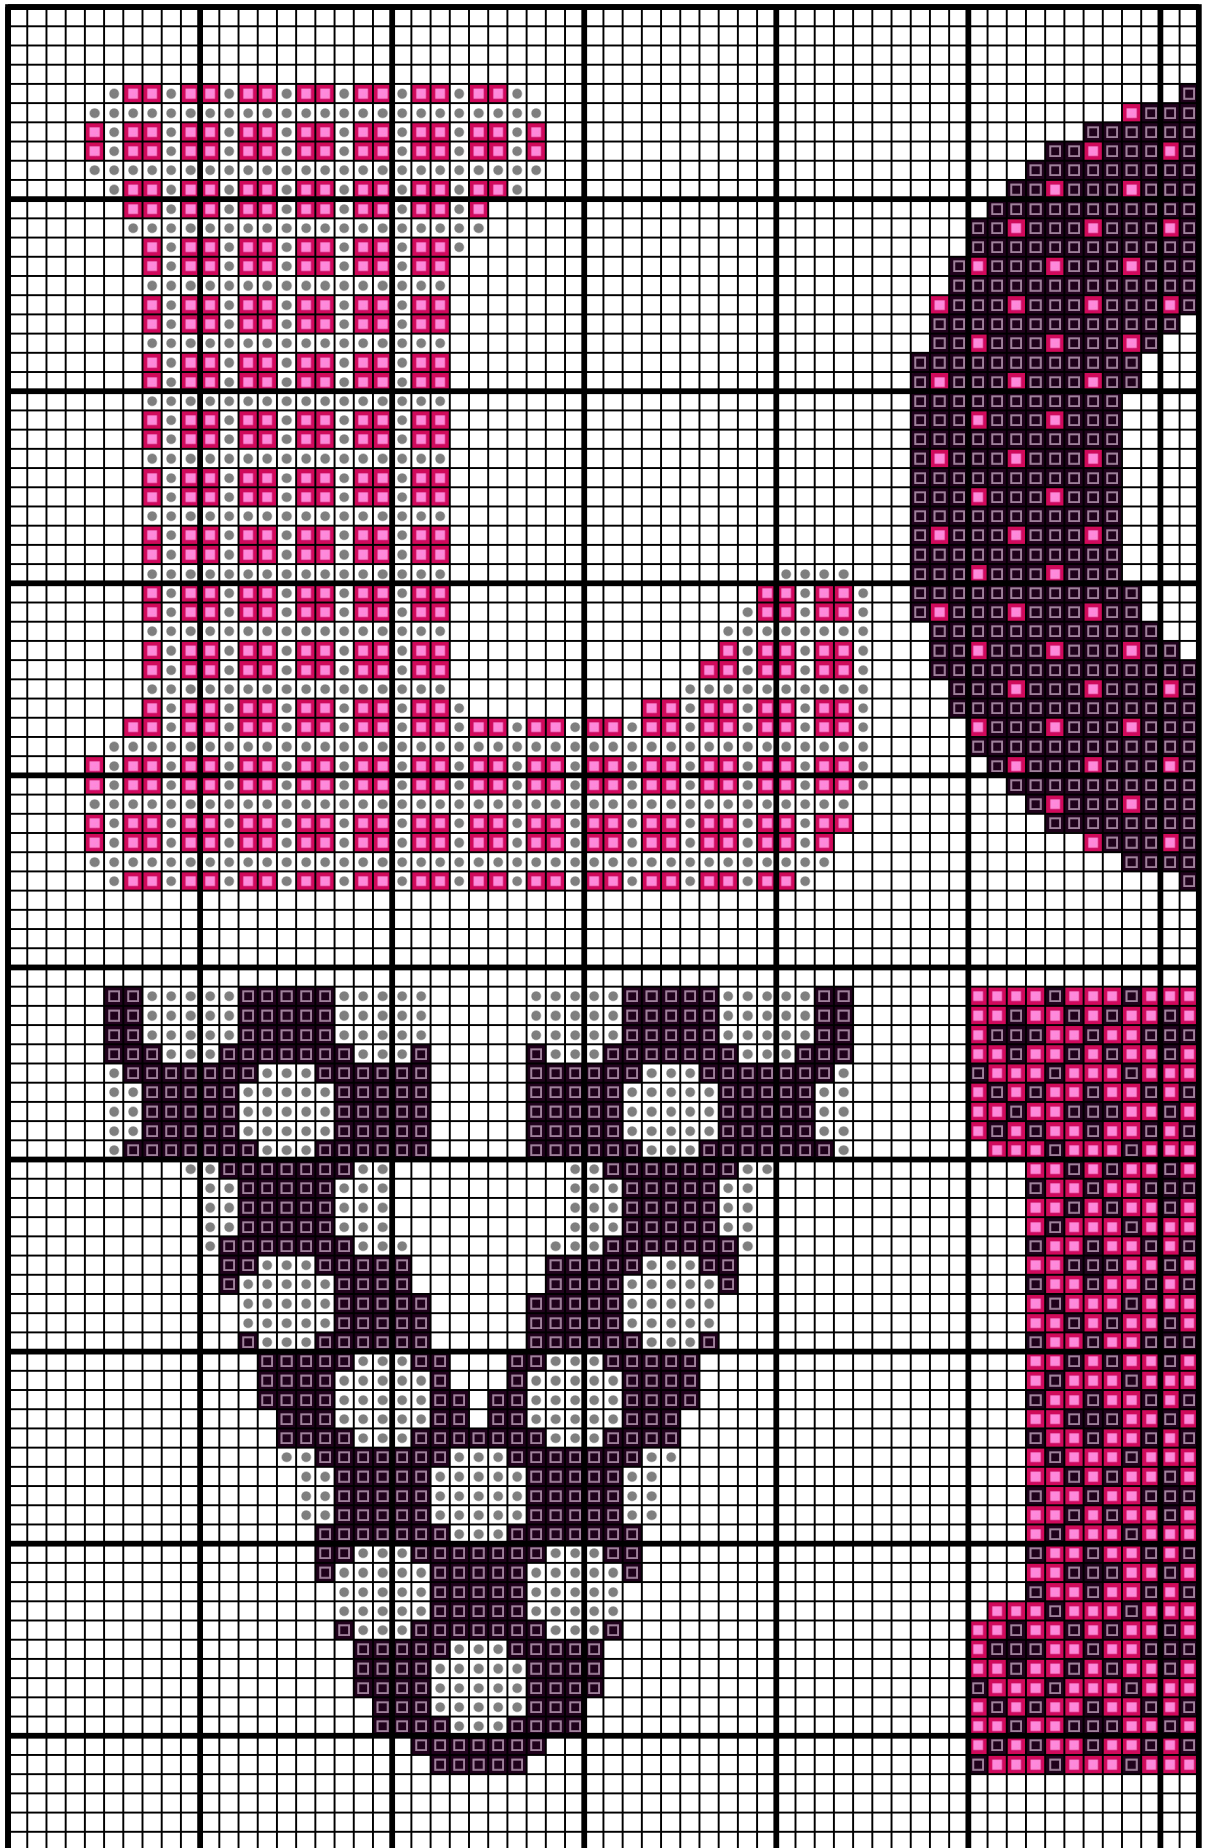

Wymiary wzoru: 89x96 (16,15x17,42 cm - Kanwa 14 ct), Liczba kolorów: 3

<b>Kolor / Nazwa</b>		<b>Zestaw</b>	<b>L. oczek</b>	<b>L. motków</b>
	3804	DMC	1194	1
	BLANC	DMC	916	1
	310	DMC	1775	1