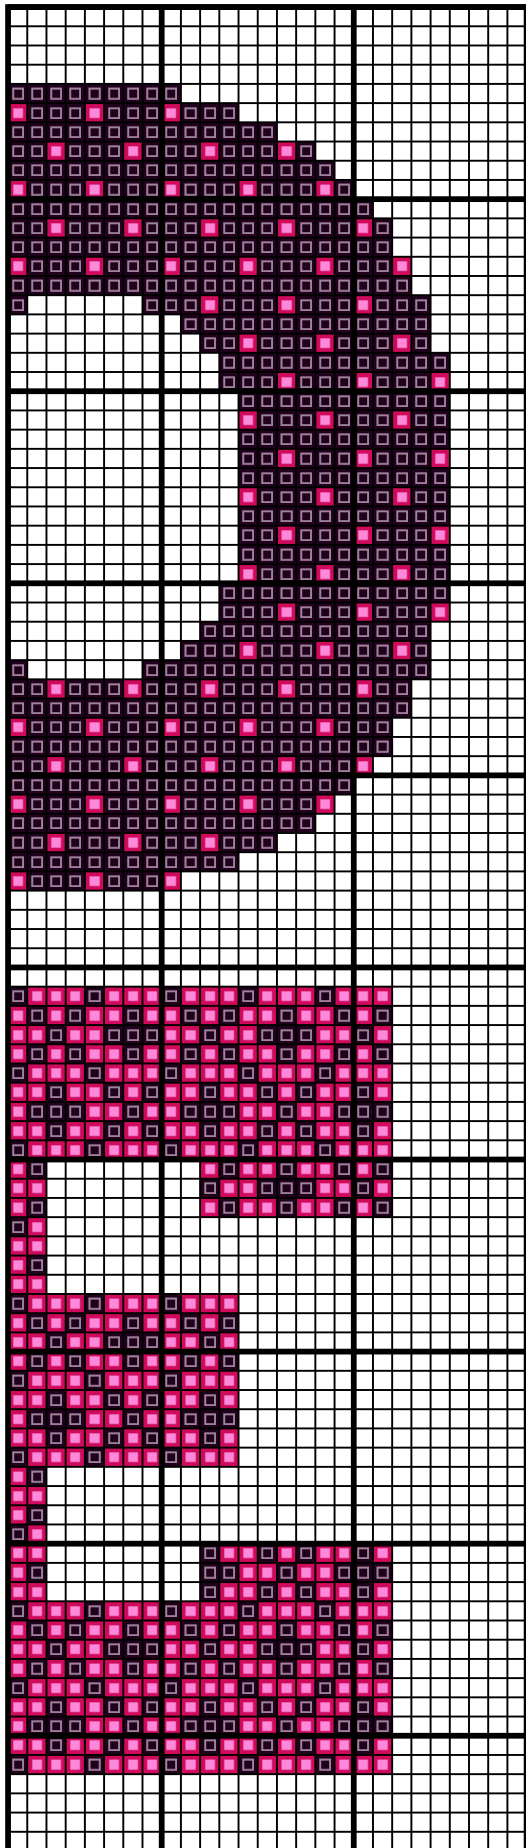

Wymiary wzoru: 89x96 (16,15x17,42 cm - Kanwa 14 ct), Liczba kolorów: 3

<b>Kolor / Nazwa</b>		<b>Zestaw</b>	<b>L. oczek</b>	<b>L. motków</b>
	3804	DMC	1194	1
	BLANC	DMC	916	1
	310	DMC	1775	1