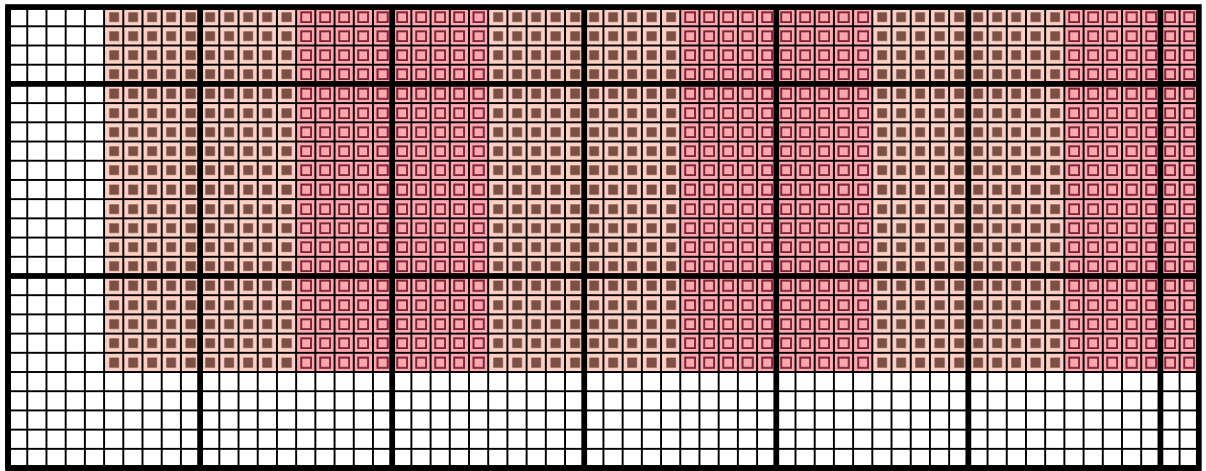

Wymiary wzoru: 120x120 (21,77x21,77 cm - Kanwa 14 ct), Liczba kolorów: 3

<b>Kolor / Nazwa</b>		<b>Zestaw</b>	<b>L. oczek</b>	<b>L. motków</b>
	225	DMC	4965	3
	962	DMC	990	1
	3326 (776)	DMC	2062	2