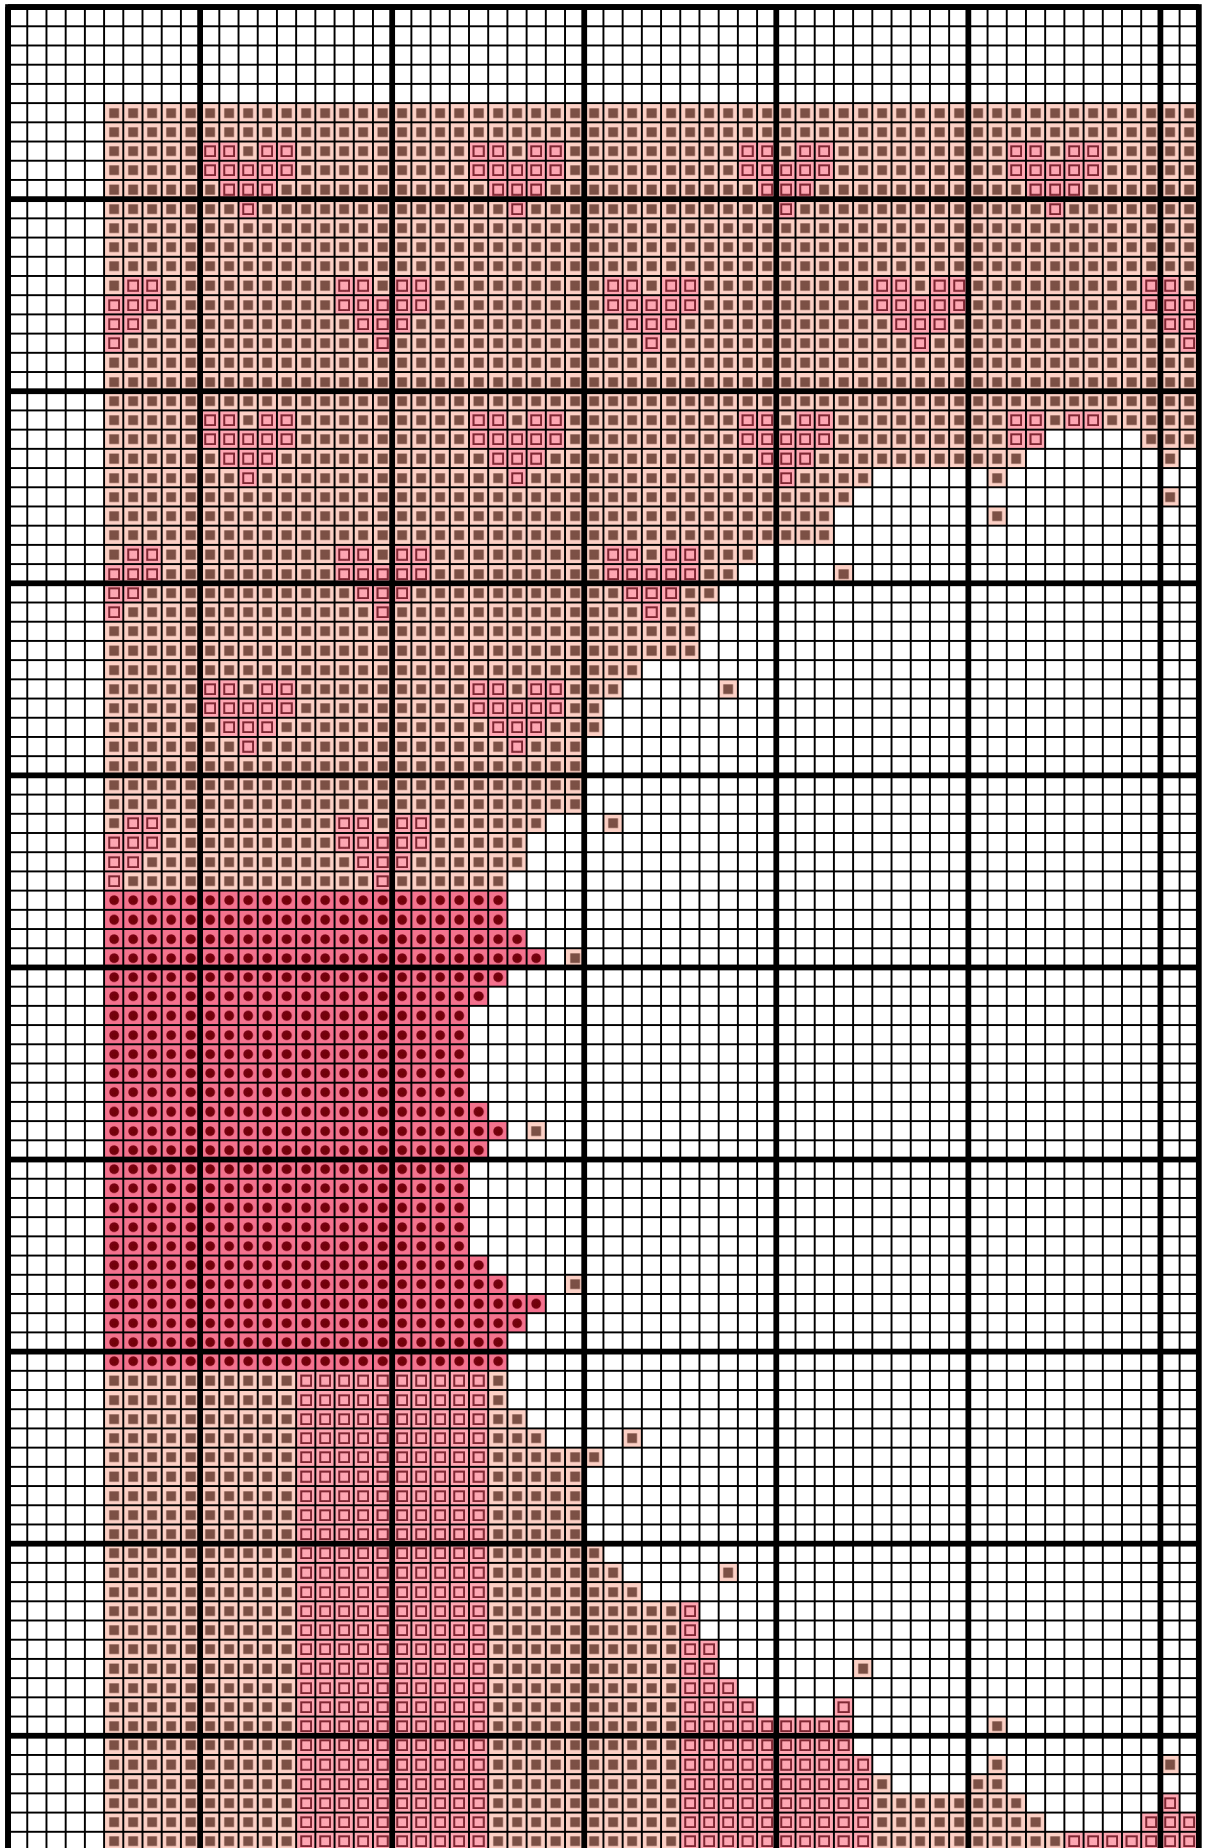

Wymiary wzoru: 120x120 (21,77x21,77 cm - Kanwa 14 ct), Liczba kolorów: 3

<b>Kolor / Nazwa</b>		<b>Zestaw</b>	<b>L. oczek</b>	<b>L. motków</b>
	225	DMC	4965	3
	962	DMC	990	1
	3326 (776)	DMC	2062	2