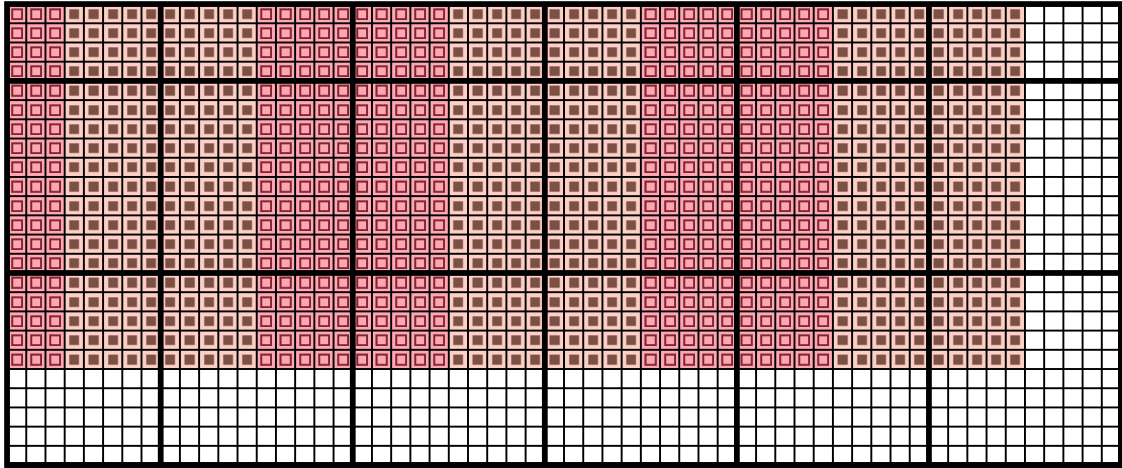

Wymiary wzoru: 120x120 (21,77x21,77 cm - Kanwa 14 ct), Liczba kolorów: 3

<b>Kolor / Nazwa</b>		<b>Zestaw</b>	<b>L. oczek</b>	<b>L. motków</b>
	225	DMC	4965	3
	962	DMC	990	1
	3326 (776)	DMC	2062	2