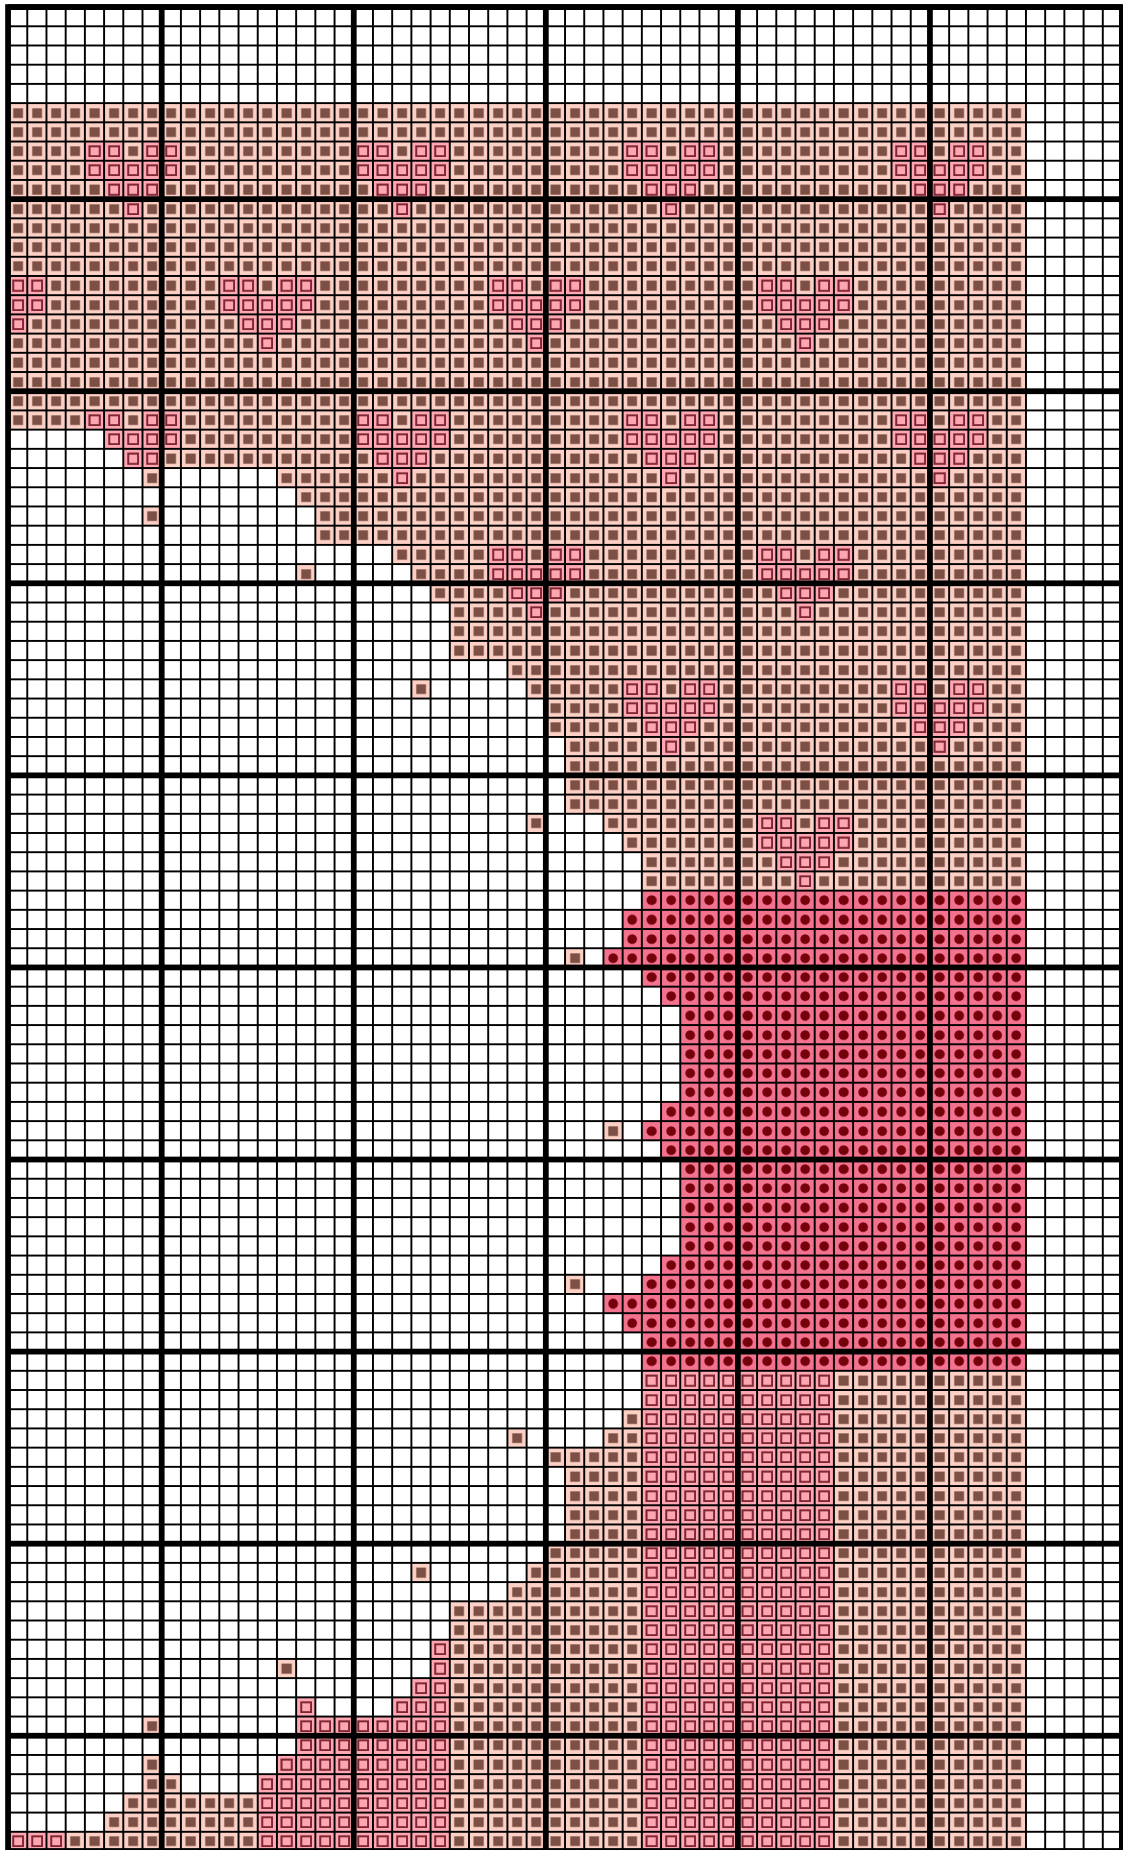

Wymiary wzoru: 120x120 (21,77x21,77 cm - Kanwa 14 ct), Liczba kolorów: 3

<b>Kolor / Nazwa</b>		<b>Zestaw</b>	<b>L. oczek</b>	<b>L. motków</b>
	225	DMC	4965	3
	962	DMC	990	1
	3326 (776)	DMC	2062	2