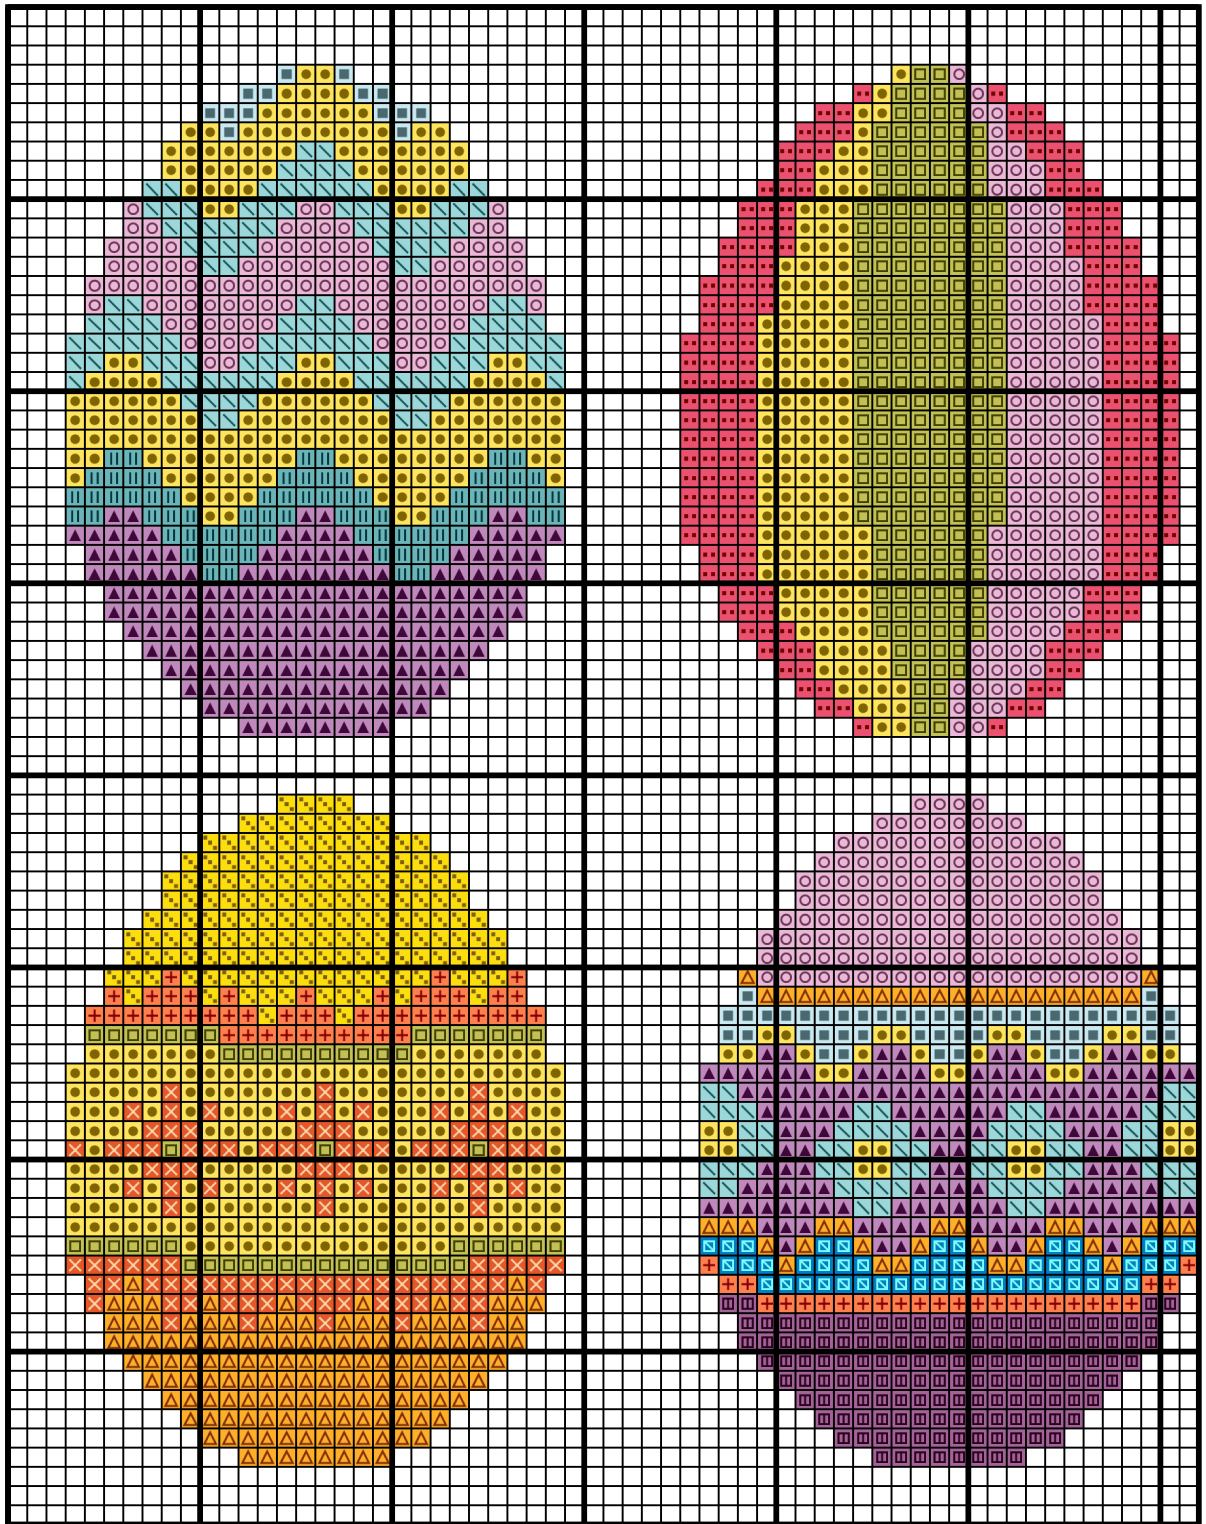

Wymiary wzoru: 64x79, Liczba kolorów: 14

Kolor / Nazwa		Zestaw	L. oczek	L. motków
	747	DMC	62	1
	726	DMC	568	1
	3819	DMC	274	1
	153	DMC	396	1
	444	DMC	159	1
	961	DMC	214	1
	964	DMC	198	1
	722	DMC	73	1
	742	DMC	187	1
	209	DMC	334	1
	922	DMC	113	1
	959	DMC	76	1
	3844	DMC	50	1
	553	DMC	136	1