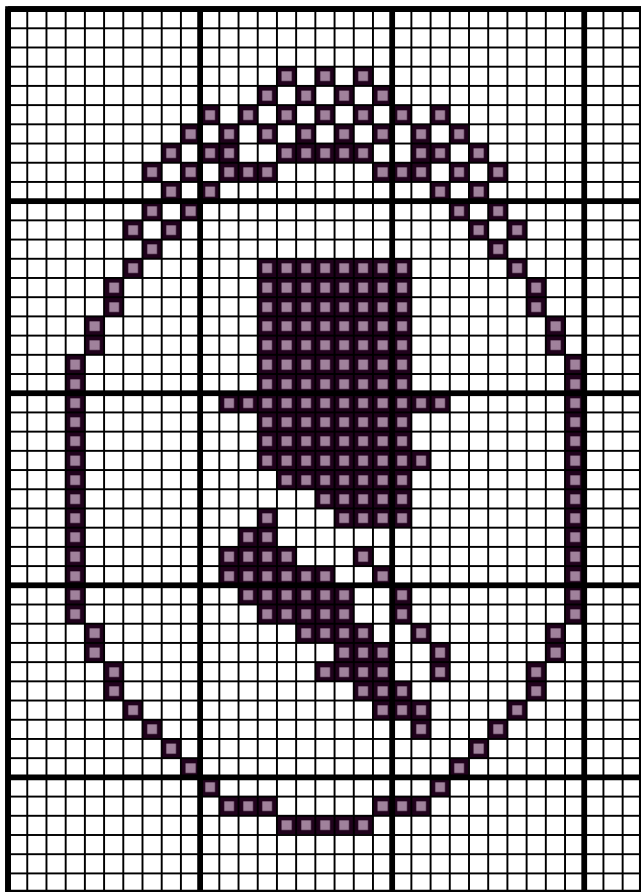

170200

Autor: manuki

Wymiary wzoru: 33x46, Liczba kolorów: 1

Kolor / Nazwa		Zestaw	L. oczek	L. motków
	310	DMC	282	1