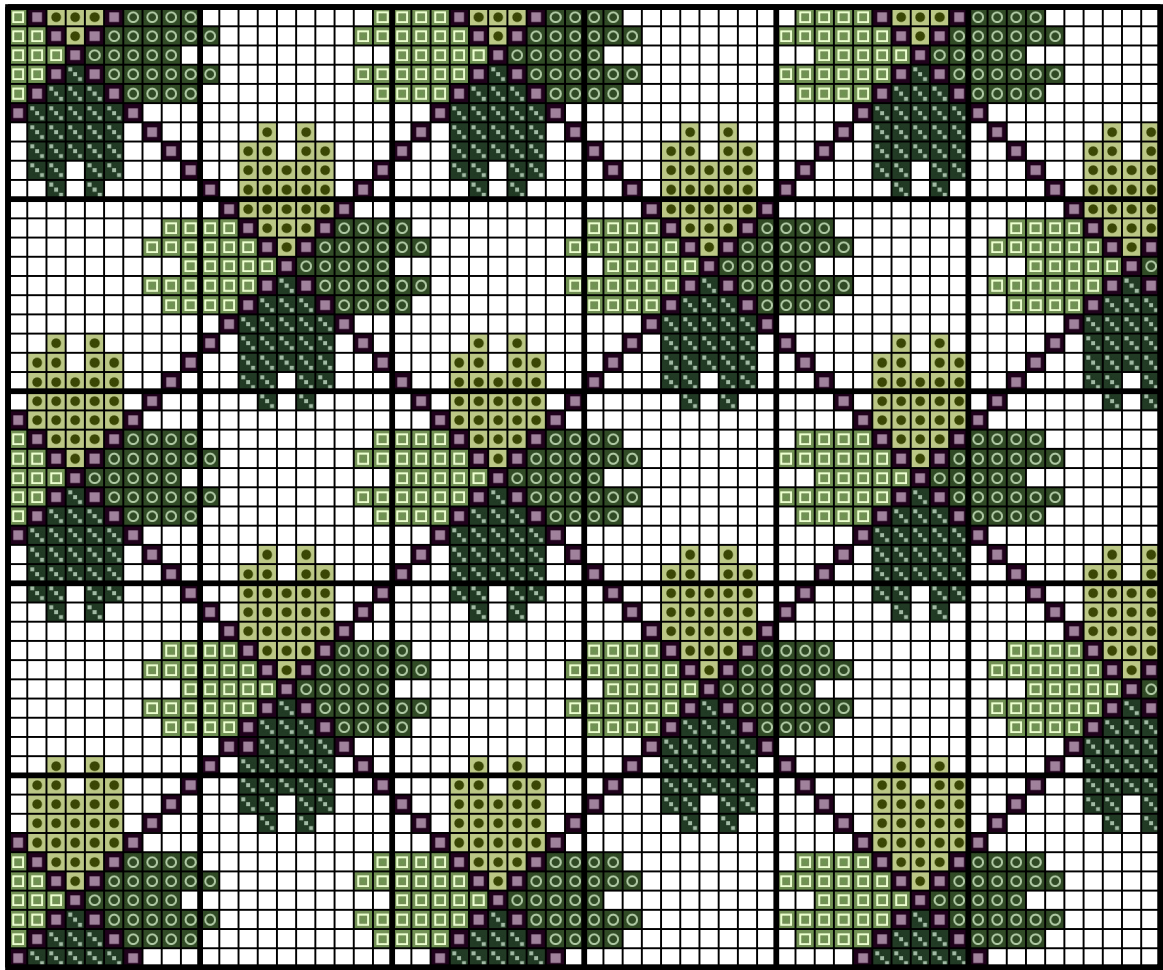

170201

Autor: manuki

Wymiary wzoru: 60x50, Liczba kolorów: 5

Kolor / Nazwa		Zestaw	L. oczek	L. motków
	310	DMC	262	1
	3348	DMC	304	1
	3347	DMC	327	1
	3345	DMC	327	1
	895	DMC	318	1