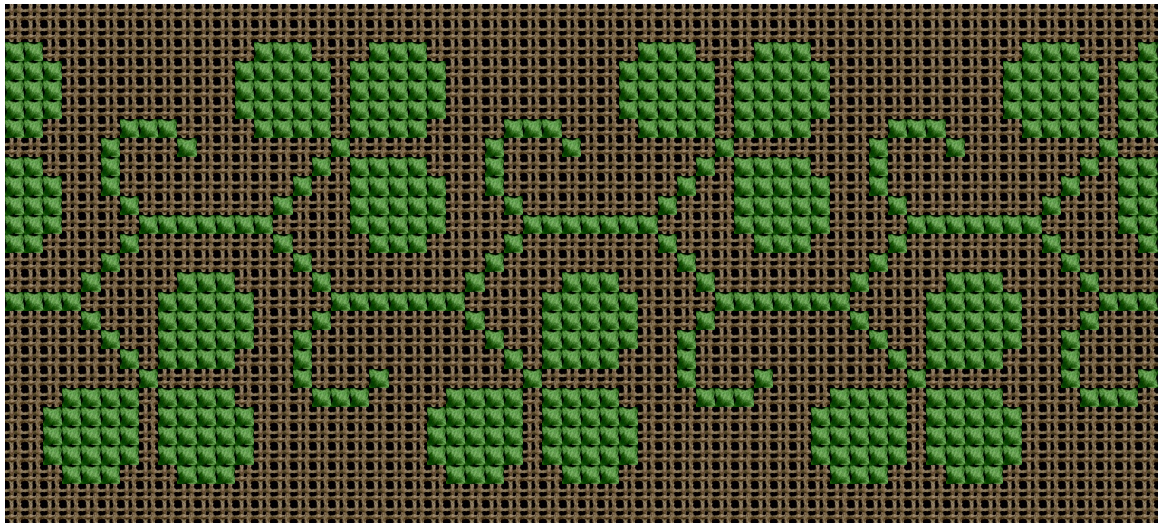

170202

Autor: manuki

Wymiary wzoru: 60x27, Liczba kolorów: 1

Kolor / Nazwa		Zestaw	L. oczek	L. motków
	905	DMC	528	1