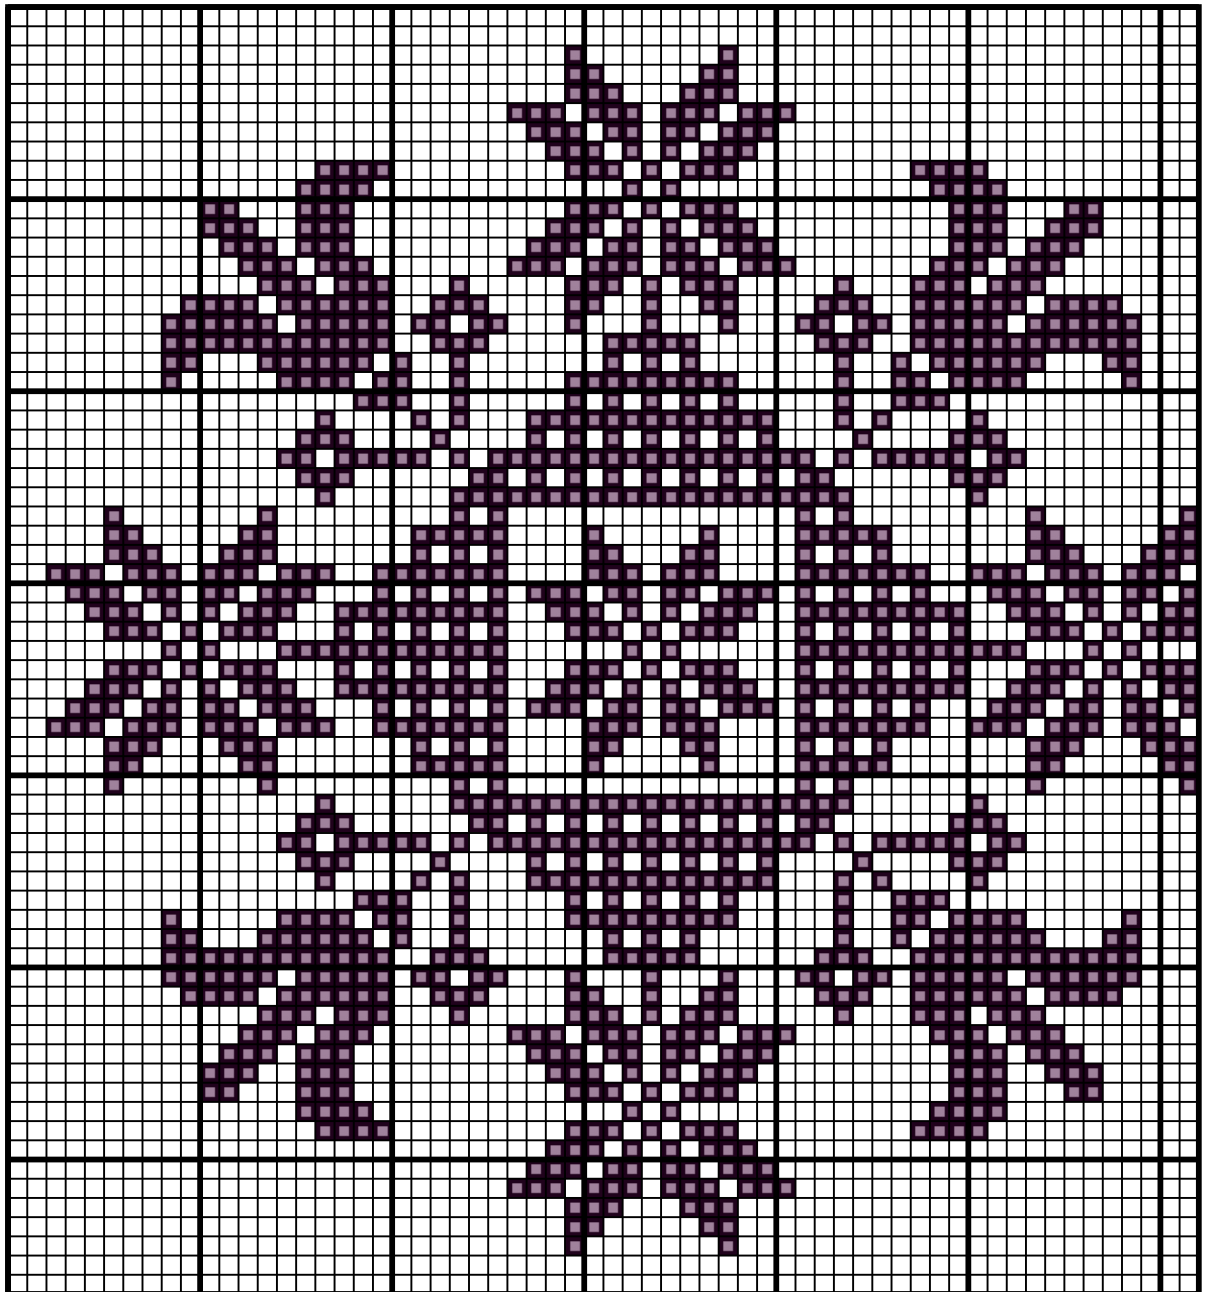

170203

Autor: manuki

Wymiary wzoru: 67x67, Liczba kolorów: 1

Kolor / Nazwa		Zestaw	L. oczek	L. motków
	310	DMC	1316	1