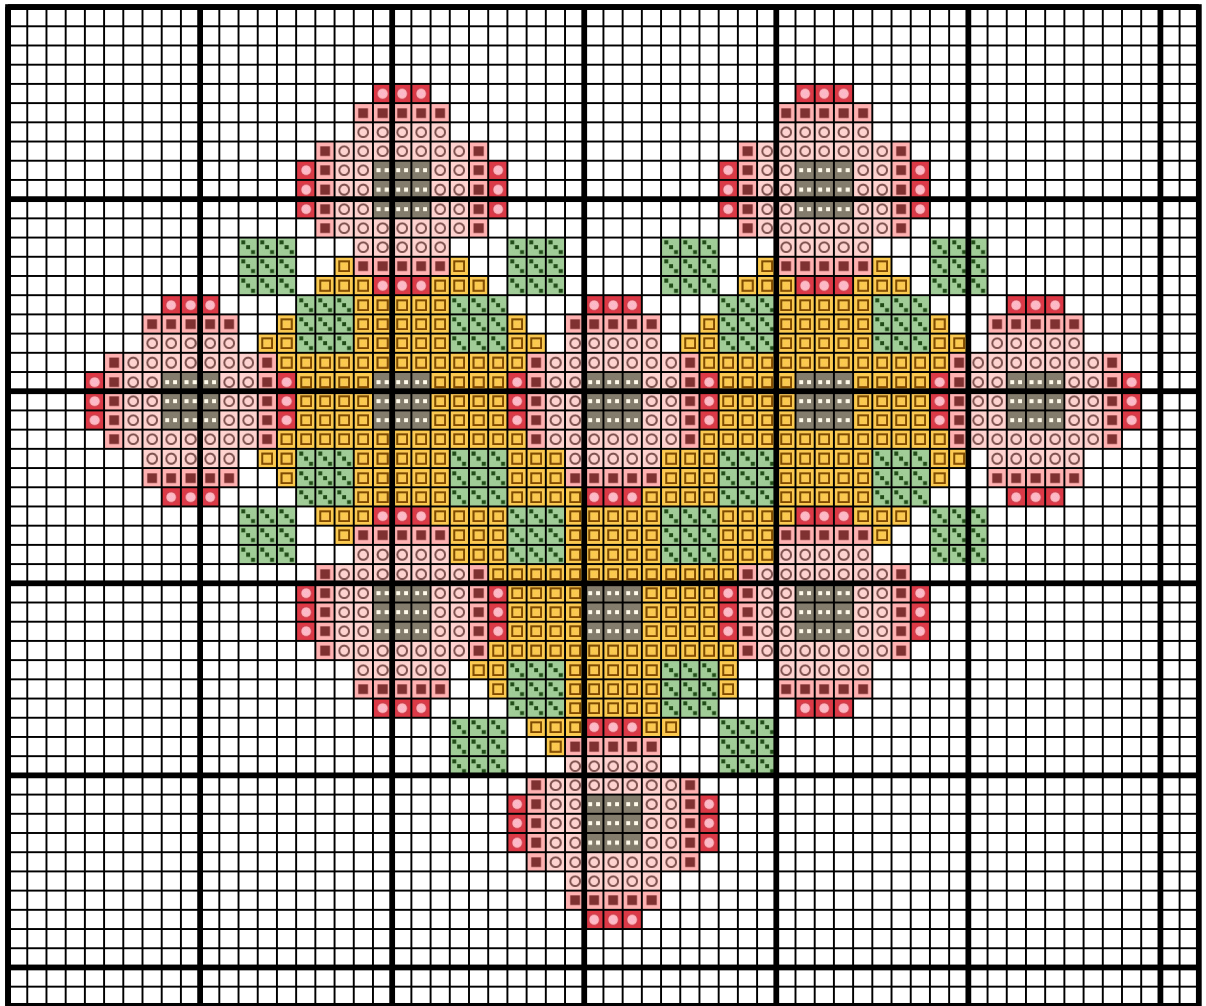

170205

Autor: manuki

Wymiary wzoru: 63x52, Liczba kolorów: 6

Kolor / Nazwa		Zestaw	L. oczek	L. motków
	761	DMC	160	1
	3328	DMC	96	1
	725	DMC	333	1
	3713	DMC	288	1
	164	DMC	180	1
	646	DMC	99	1