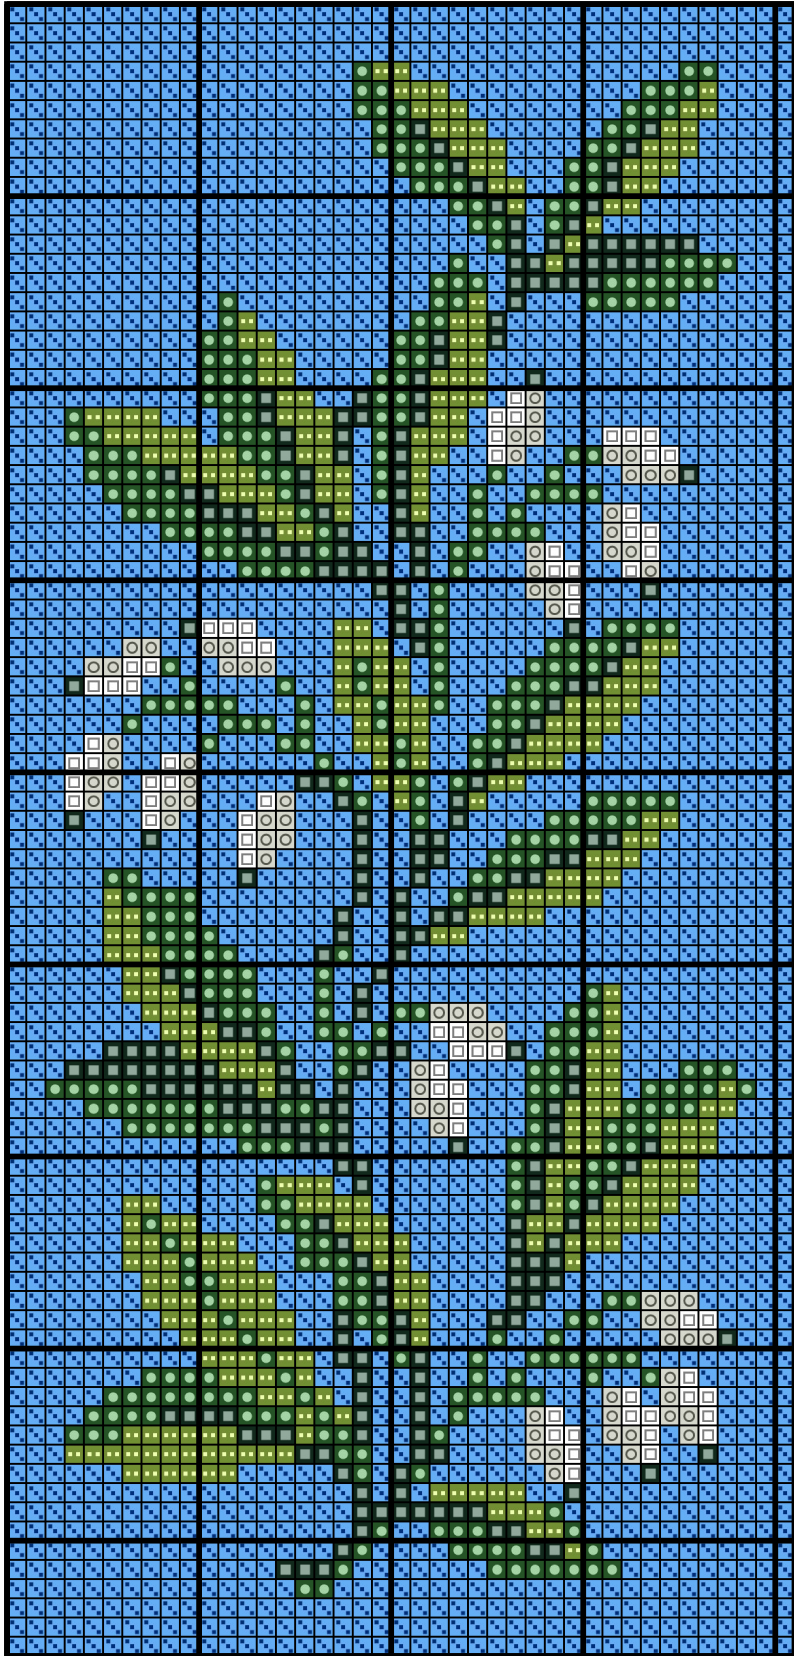

170206

Autor: manuki

Wymiary wzoru: 41x86, Liczba kolorów: 6

| Kolor / Nazwa   |       | Zestaw | L. oczek | L. motków |
|---|-------|--------|----------|-----------|
|  | 890   | DMC    | 267      | 1         |
|  | 986   | DMC    | 443      | 1         |
|  | B5200 | DMC    | 71       | 1         |
|  | 3072  | DMC    | 78       | 1         |
|  | 996   | DMC    | 2301     | 2         |
|  | 470   | DMC    | 366      | 1         |