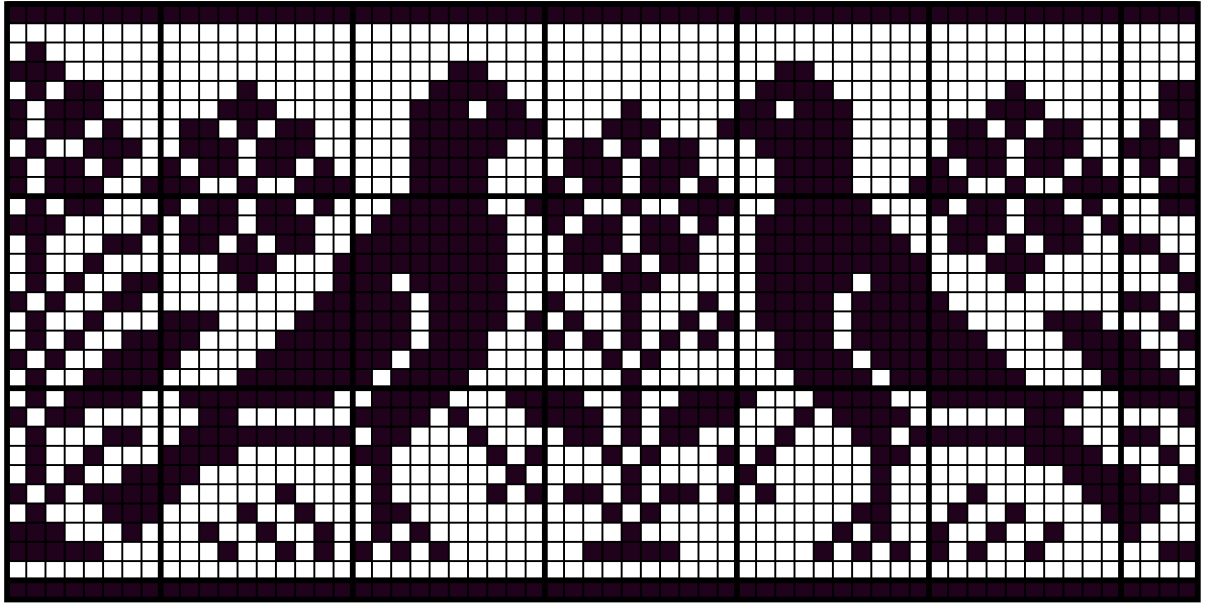

170501

Autor: manuki

Wymiary wzoru: 130x31, Liczba kolorów: 1

Kolor / Nazwa		Zestaw	L. oczek	L. motków
	310	DMC	1774	1