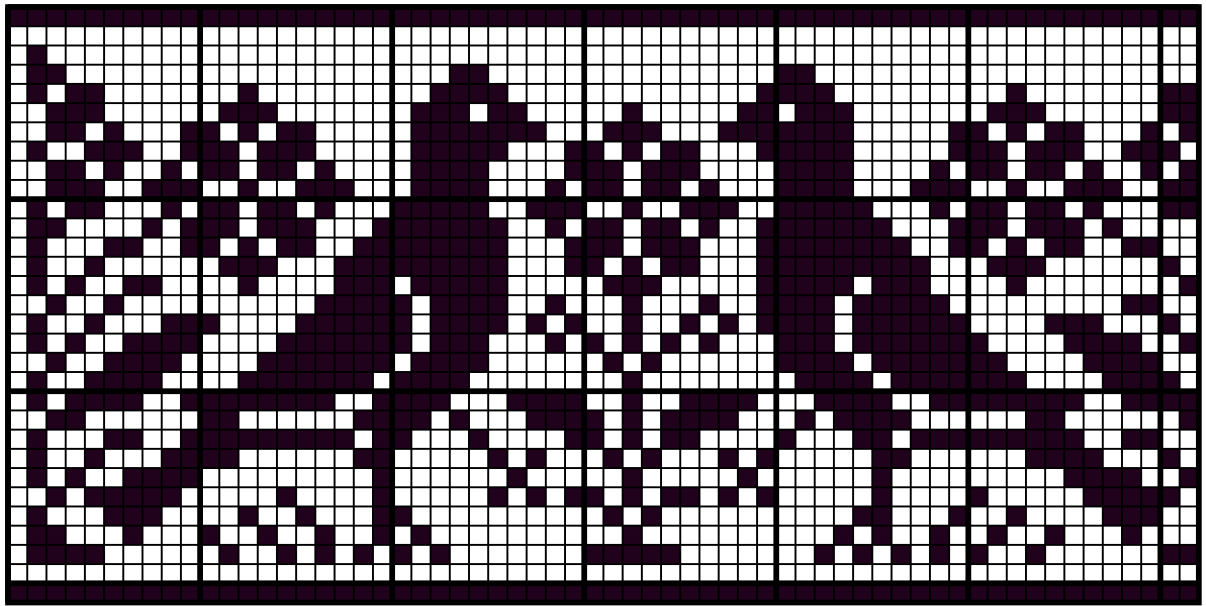

170501

Autor: manuki

Wymiary wzoru: 130x31, Liczba kolorów: 1

Kolor / Nazwa		Zestaw	L. oczek	L. motków
	310	DMC	1774	1