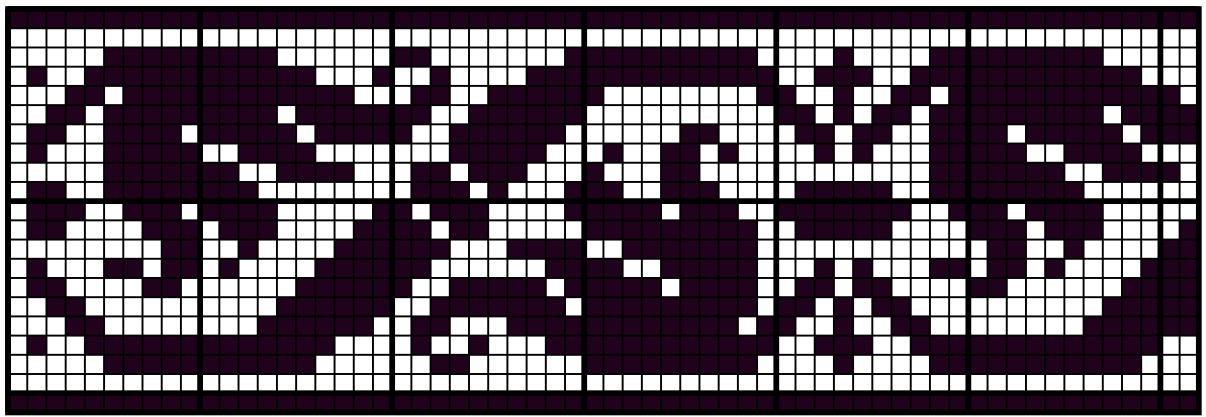

170502

Autor: manuki

Wymiary wzoru: 130x21, Liczba kolorów: 1

Kolor / Nazwa		Zestaw	L. oczek	L. motków
	310	DMC	1503	1