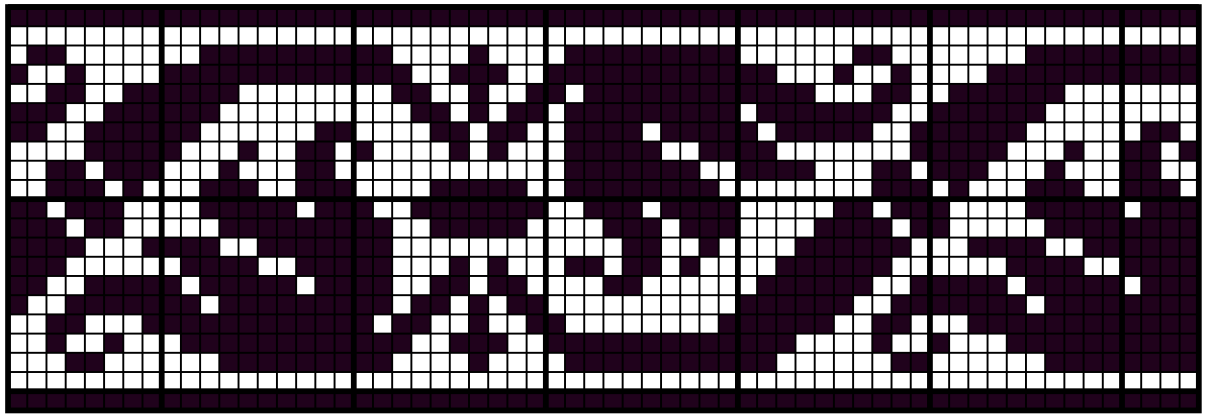

170502

Autor: manuki

Wymiary wzoru: 130x21, Liczba kolorów: 1

Kolor / Nazwa		Zestaw	L. oczek	L. motków
	310	DMC	1503	1