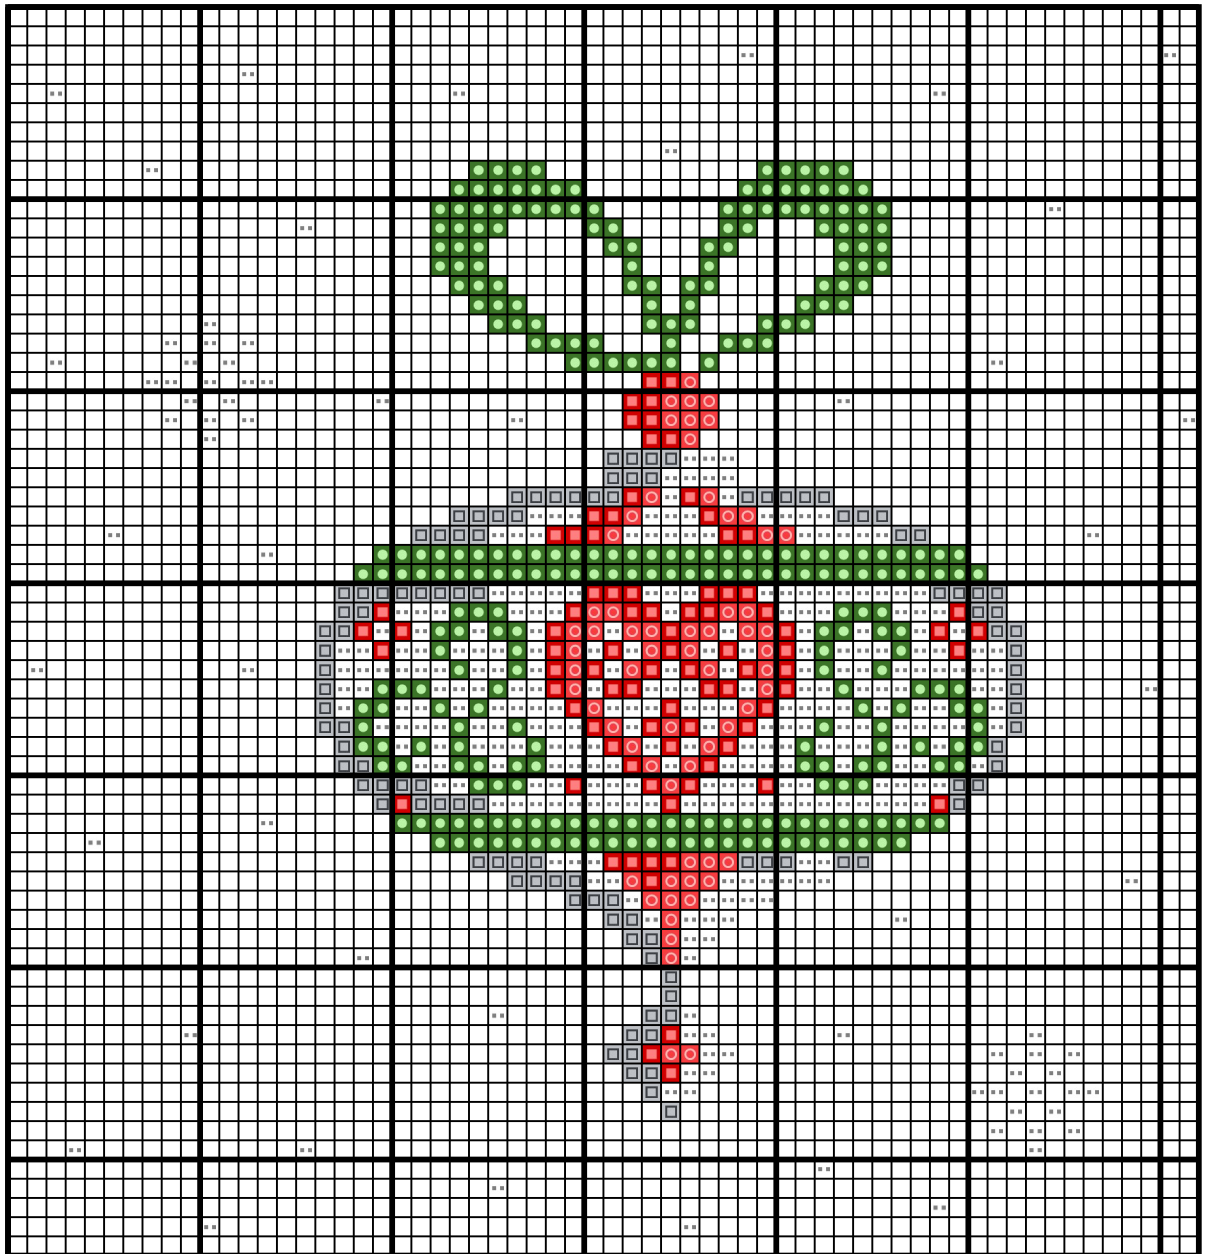

170601

Autor: manuki

Wymiary wzoru: 69x65, Liczba kolorów: 6

Kolor / Nazwa		Zestaw	L. oczek	L. motków
	321	DMC	85	1
	905	DMC	303	1
	168	DMC	112	1
	351	DMC	63	1
	907	DMC	0	0
	BLANC	DMC	358	1