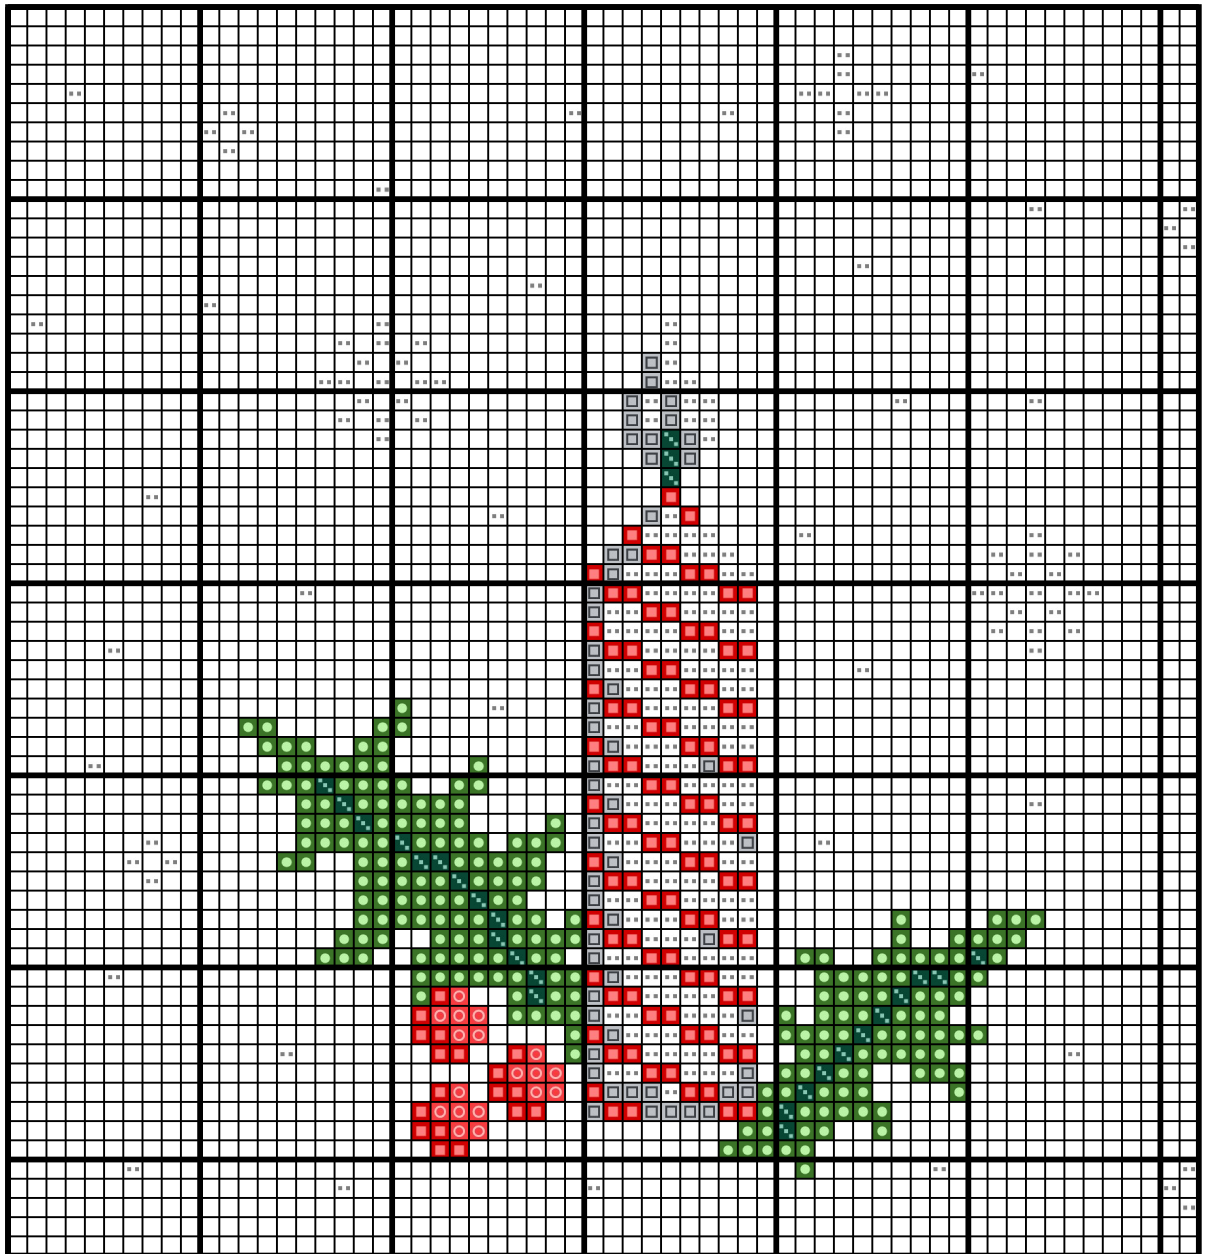

170602

Autor: manuki

Wymiary wzoru: 69x65, Liczba kolorów: 6

Kolor / Nazwa		Zestaw	L. oczek	L. motków
	321	DMC	111	1
	905	DMC	215	1
	168	DMC	55	1
	351	DMC	18	1
	699	DMC	27	1
	BLANC	DMC	244	1