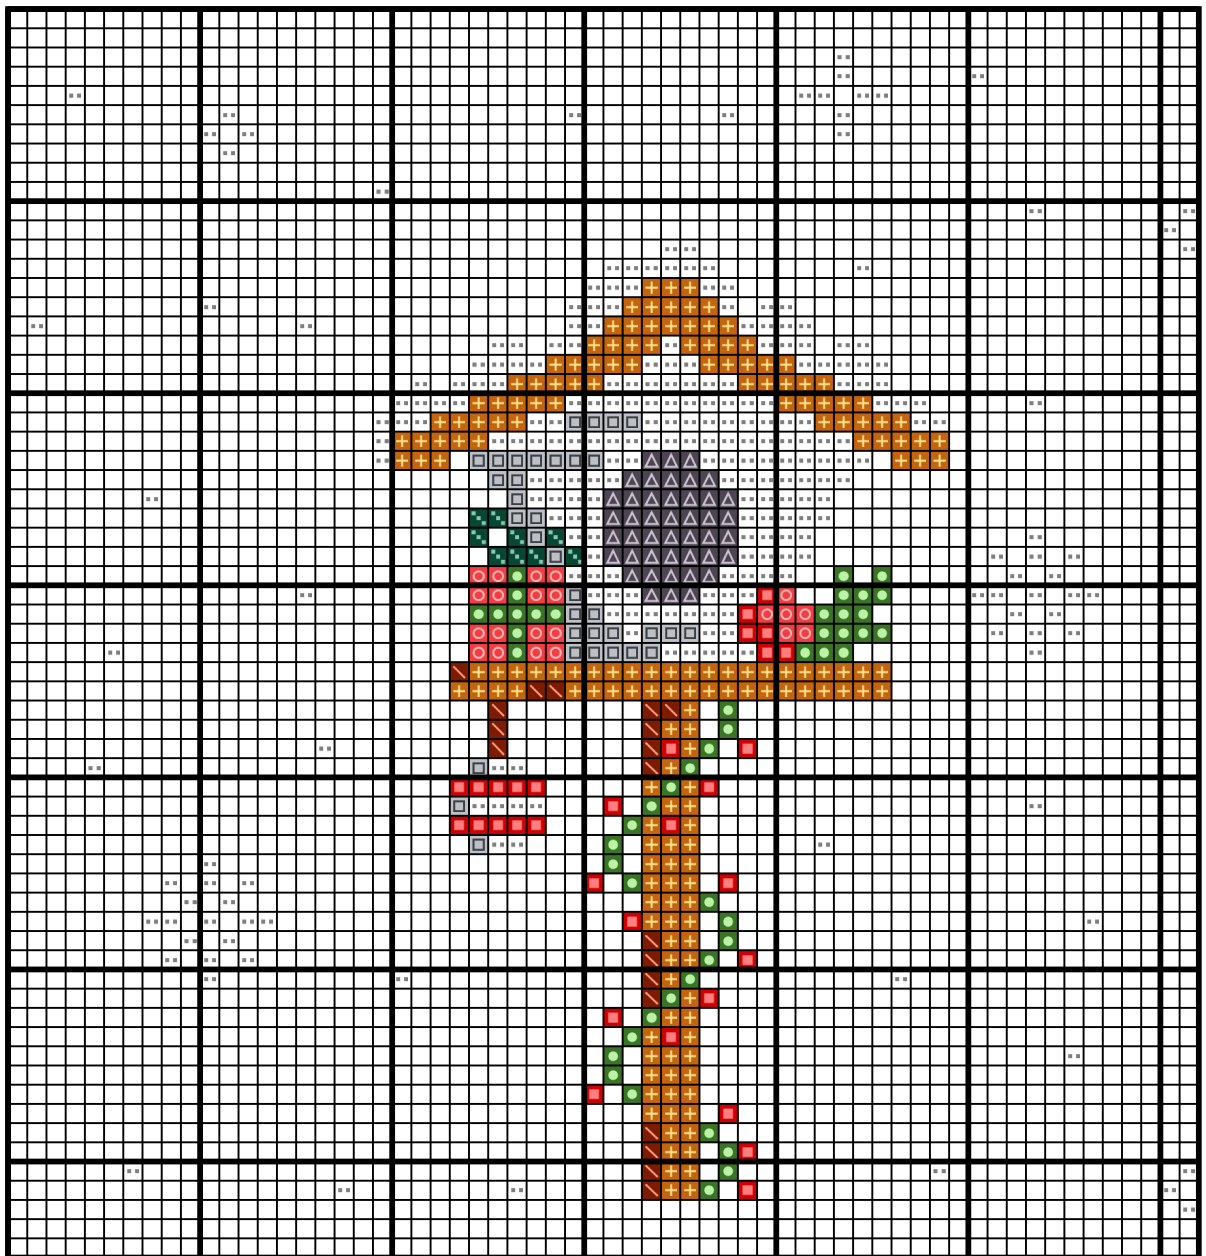

170603

Autor: manuki

Wymiary wzoru: 69x65, Liczba kolorów: 9

Kolor / Nazwa		Zestaw	L. oczek	L. motków
	321	DMC	32	1
	905	DMC	49	1
	168	DMC	35	1
	351	DMC	22	1
	699	DMC	9	1
	BLANC	DMC	289	1
	975	DMC	19	1
	976	DMC	178	1
	413	DMC	44	1