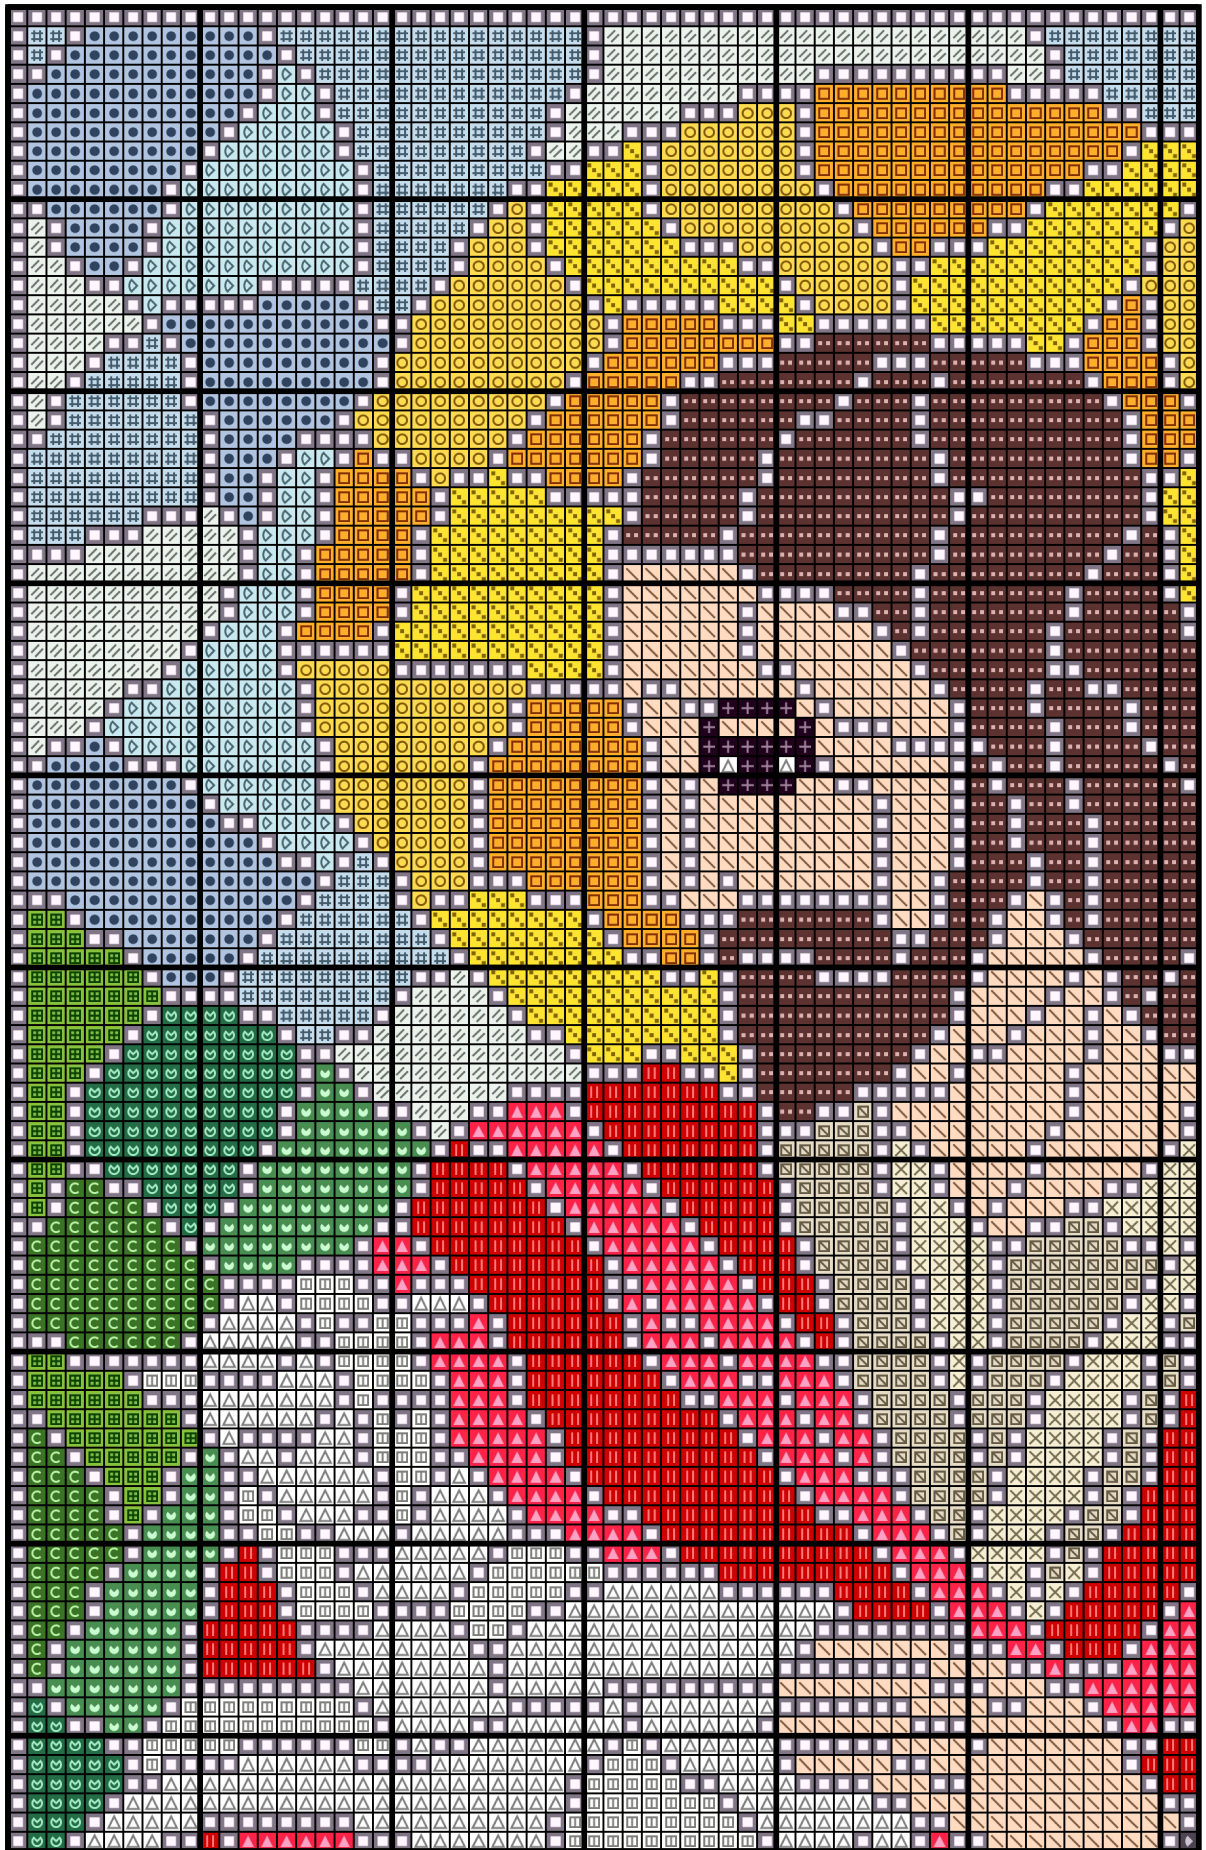

# JEZUS

Autor: manuki

nadodatek.pl

Wymiary wzoru: 82x122 (14,88x22,13 cm - Kanwa 14 ct), Liczba kolorów: 22

Kolor / Nazwa	Zestaw	L. oczek	L. motków
 414	DMC	2388	2
 800	DMC	396	1
 742	DMC	410	1
 743	DMC	389	1
 973	DMC	455	1
 839	DMC	679	1
 948	DMC	564	1
 310	DMC	20	1
 BLANC	DMC	383	1
 3705	DMC	1006	1
 ECRU	DMC	123	1
 321	DMC	1127	1
 822	DMC	319	1
 3865	DMC	180	1
 907	DMC	91	1
 905	DMC	102	1
 702	DMC	164	1
 700	DMC	145	1
 413	DMC	168	1
 747	DMC	274	1
 3756	DMC	286	1
 162	DMC	335	1