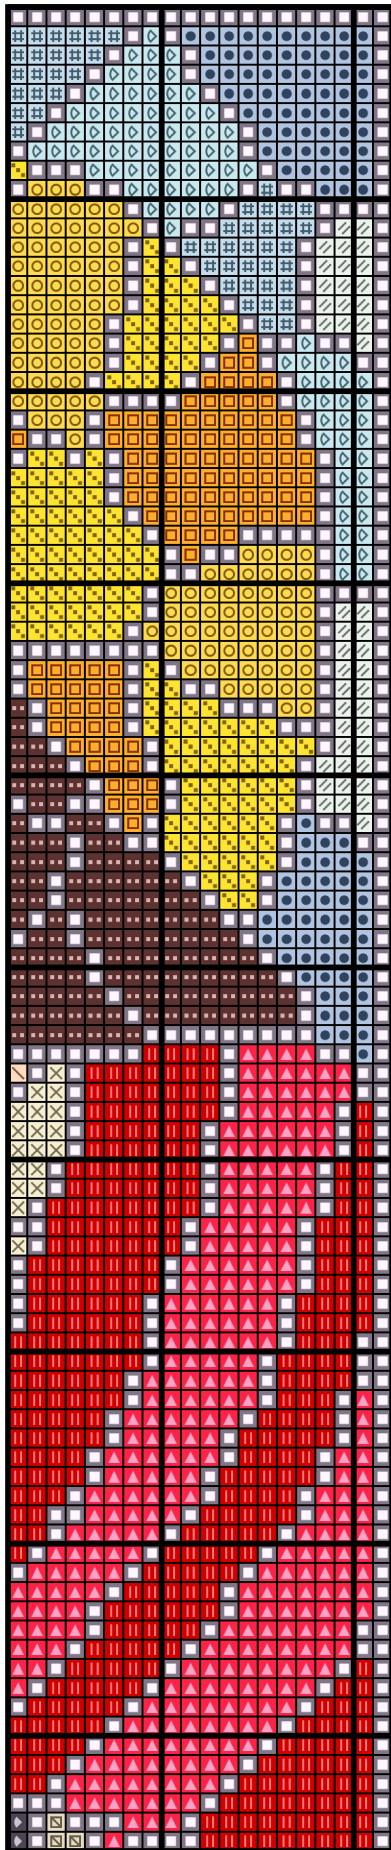

# JEZUS

Autor: manuki

nadodatek.pl

Wymiary wzoru: 82x122 (14,88x22,13 cm - Kanwa 14 ct), Liczba kolorów: 22

Kolor / Nazwa	Zestaw	L. oczek	L. motków
 414	DMC	2388	2
 800	DMC	396	1
 742	DMC	410	1
 743	DMC	389	1
 973	DMC	455	1
 839	DMC	679	1
 948	DMC	564	1
 310	DMC	20	1
 BLANC	DMC	383	1
 3705	DMC	1006	1
 ECRU	DMC	123	1
 321	DMC	1127	1
 822	DMC	319	1
 3865	DMC	180	1
 907	DMC	91	1
 905	DMC	102	1
 702	DMC	164	1
 700	DMC	145	1
 413	DMC	168	1
 747	DMC	274	1
 3756	DMC	286	1
 162	DMC	335	1