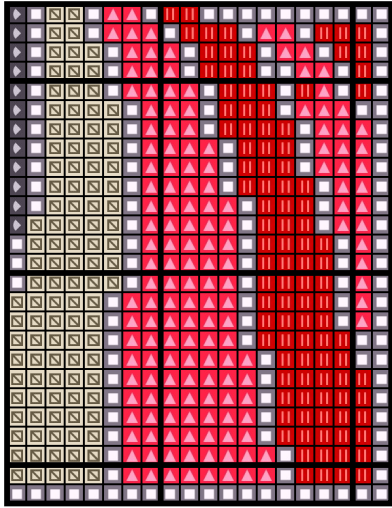

# JEZUS

Autor: manuki

nadodatek.pl

Wymiary wzoru: 82x122 (14,88x22,13 cm - Kanwa 14 ct), Liczba kolorów: 22

Kolor / Nazwa	Zestaw	L. oczek	L. motków
 414	DMC	2388	2
 800	DMC	396	1
 742	DMC	410	1
 743	DMC	389	1
 973	DMC	455	1
 839	DMC	679	1
 948	DMC	564	1
 310	DMC	20	1
 BLANC	DMC	383	1
 3705	DMC	1006	1
 ECRU	DMC	123	1
 321	DMC	1127	1
 822	DMC	319	1
 3865	DMC	180	1
 907	DMC	91	1
 905	DMC	102	1
 702	DMC	164	1
 700	DMC	145	1
 413	DMC	168	1
 747	DMC	274	1
 3756	DMC	286	1
 162	DMC	335	1