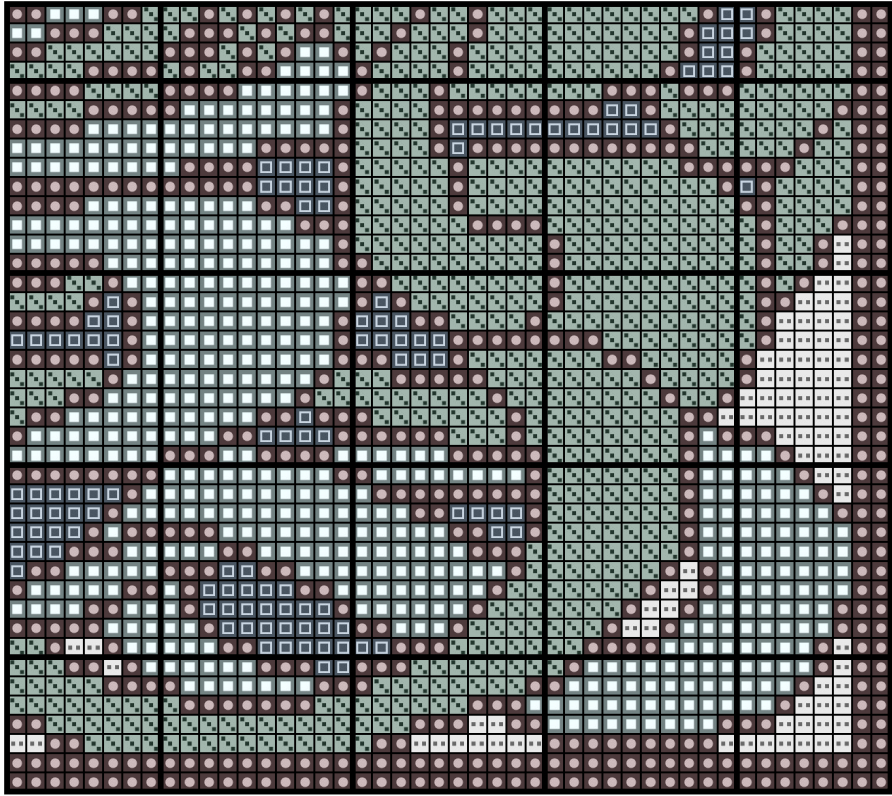

Pocałunek

Autor: manuki

Numer: 170001

Wymiary wzoru: 108x137 (19,59x24,86 cm - Kanwa 14 ct), Liczba kolorów: 7

Kolor / Nazwa		Zestaw	L. oczek	L. motków
	926	DMC	3638	2
	844	DMC	4508	3
	3768	DMC	1001	1
	948	DMC	1219	1
	927	DMC	3376	2
	762	DMC	1045	1
	3856	DMC	9	1