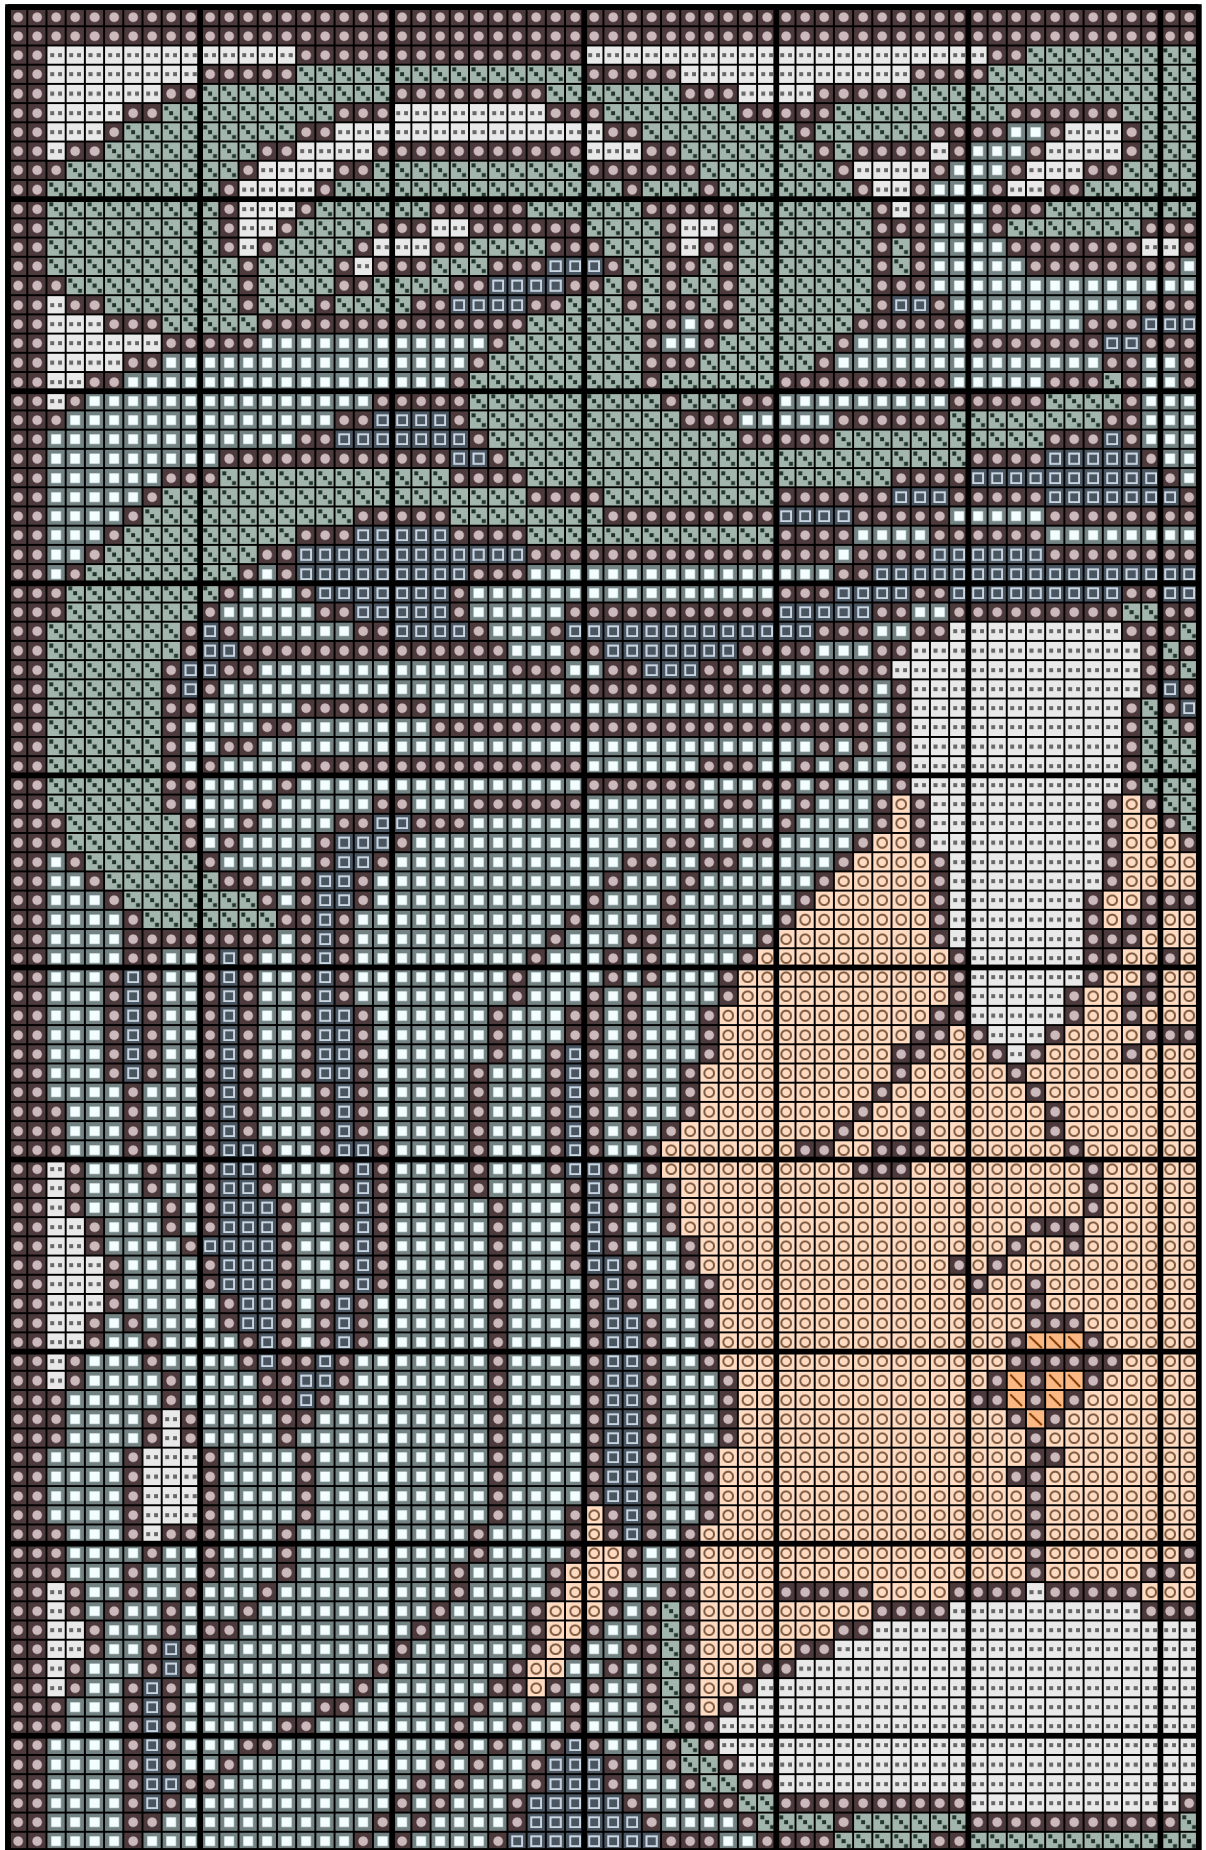

Pocałunek

Autor: manuki

Numer: 170001

Wymiary wzoru: 108x137 (19,59x24,86 cm - Kanwa 14 ct), Liczba kolorów: 7

Kolor / Nazwa		Zestaw	L. oczek	L. motków
	926	DMC	3638	2
	844	DMC	4508	3
	3768	DMC	1001	1
	948	DMC	1219	1
	927	DMC	3376	2
	762	DMC	1045	1
	3856	DMC	9	1