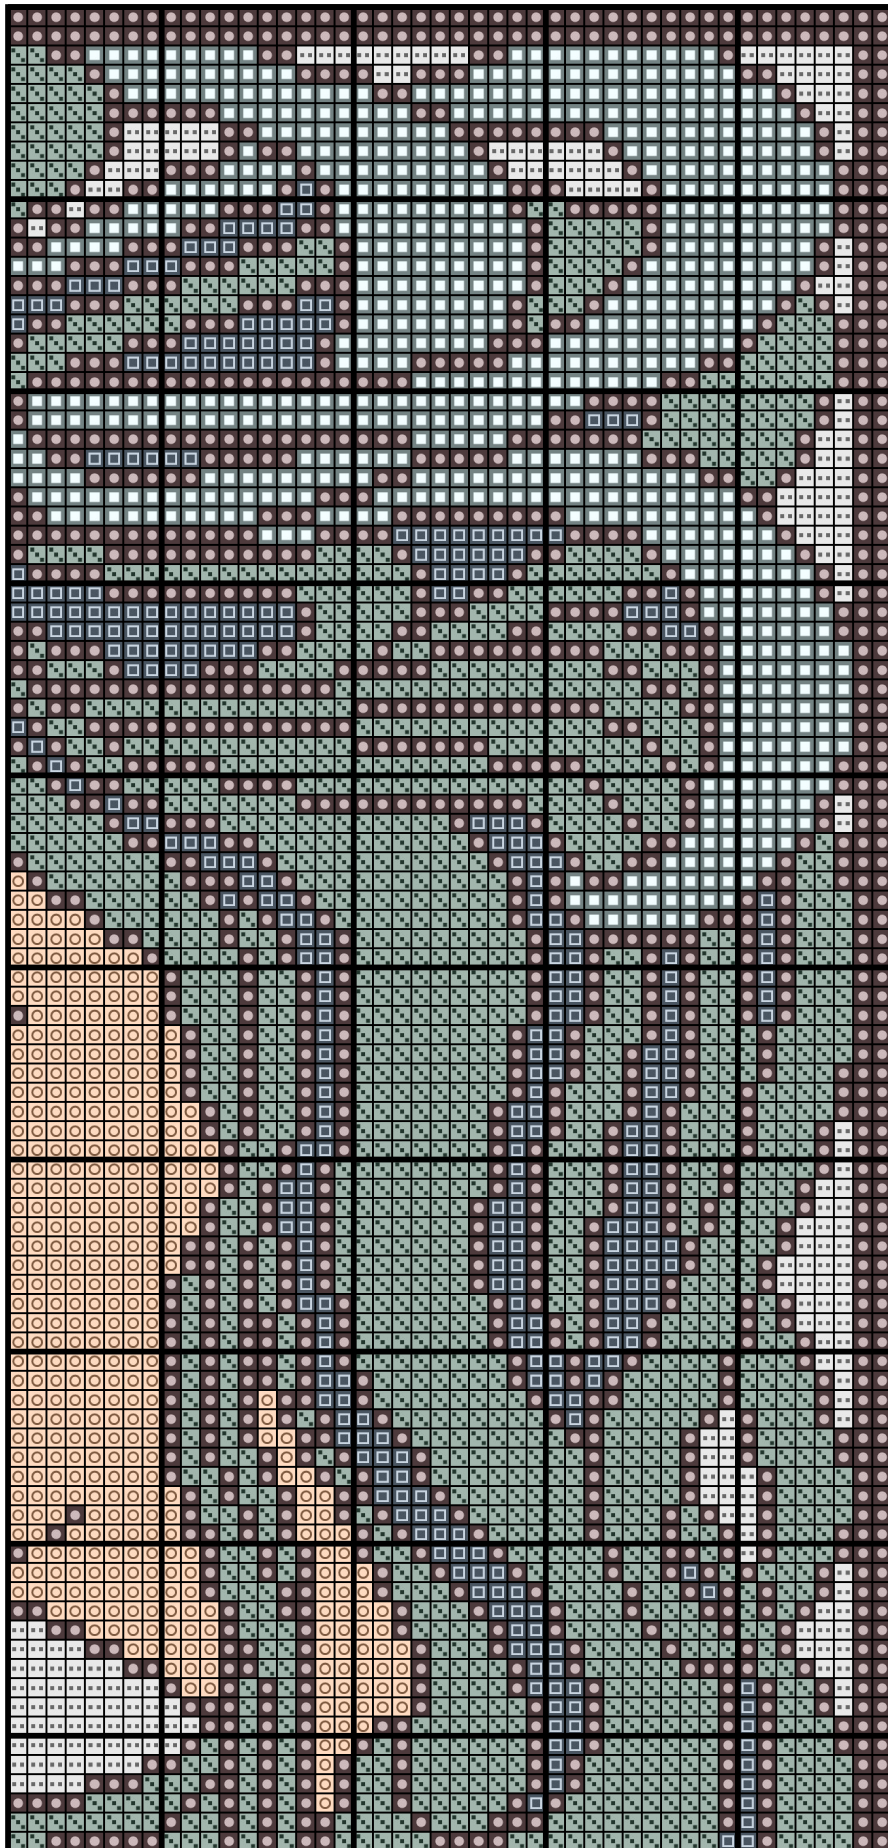

Pocałunek

Autor: manuki

Numer: 170001

Wymiary wzoru: 108x137 (19,59x24,86 cm - Kanwa 14 ct), Liczba kolorów: 7

Kolor / Nazwa		Zestaw	L. oczek	L. motków
	926	DMC	3638	2
	844	DMC	4508	3
	3768	DMC	1001	1
	948	DMC	1219	1
	927	DMC	3376	2
	762	DMC	1045	1
	3856	DMC	9	1