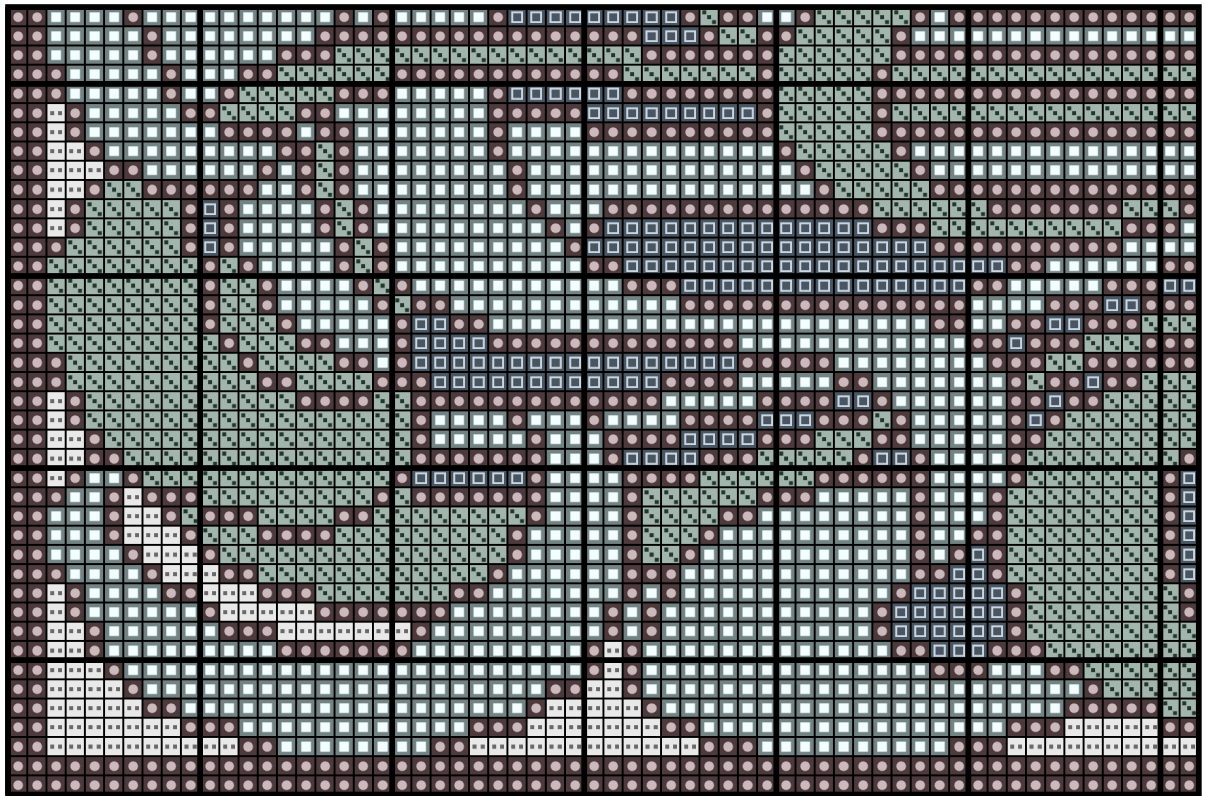

Pocałunek

Autor: manuki

Numer: 170001

Wymiary wzoru: 108x137 (19,59x24,86 cm - Kanwa 14 ct), Liczba kolorów: 7

Kolor / Nazwa		Zestaw	L. oczek	L. motków
	926	DMC	3638	2
	844	DMC	4508	3
	3768	DMC	1001	1
	948	DMC	1219	1
	927	DMC	3376	2
	762	DMC	1045	1
	3856	DMC	9	1